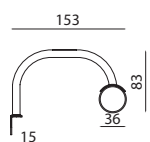

Colors .CR .FO .VE

luna

Luna

Lampade da parete per specchio e quadro luce diffusa vetro satinato. Struttura in ottone.
Lamps wall mirror and under diffused light frosted glass.

IP20     

Lu132

G9 2x40W Bracket fix 