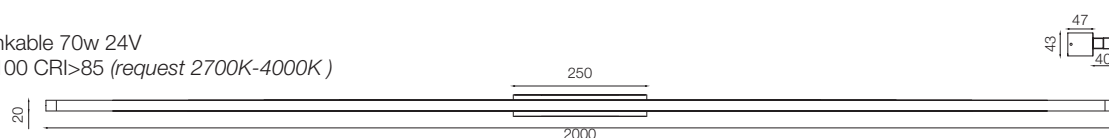

Py461P

Led Stick Linkable 70w 24V
3000K Im 9100 CRI>85 (request 2700K-4000K)