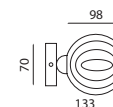

Colors .CR .FO .GV .VE