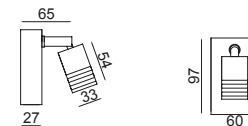

KT101

LED 3W 700 ma
3000°K lm 270 LENS 40° CRI>85
(request 2700K-4000K CRI>95)

Colors .CR .FO .GV .VE

KT103

LED 3X2W 500 ma
3000°K lm 550 LENS 25° CRI>85
(request 2700K-4000K CRI>95)