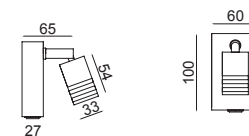

KT113 Interruttore/Switch

LED 3X2W 500 ma
3000°K lm 550 LENS 25° CRI>85
(request 2700K-4000K CRI>95)