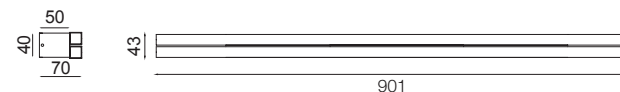

PI622P

Led Stick Linkable 60W 24V CRI>85
3000K Im 3900 UP + Im 3900 DOWN
(request 2700K-4000K and IP44)