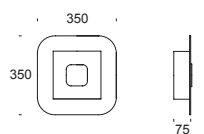

PL135
E27 2X13W E27 LED