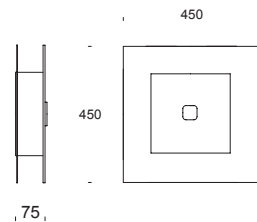

Colors .FO .VE

PN745
E27 4X13W E27 LED

PN755
E27 4X13W E27 LED

plana

bplana

BPlana

Lampada da parete soffitto, varie finiture verniciate, acciaio o Foglia. Vetro extrachiaro serigrafato bianco bordi trasparenti.
Ceiling, Wall lamp in various painted, inox or leaf. Glass screen white printed insides, transparent sides.