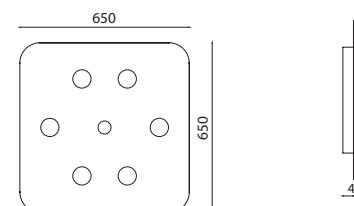

Kk264

Led 54w 6x1000lm 3000K
DIM PUSH/DALI
CRI>85 (request 4000K)