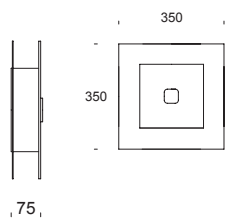

Colors .FO .VE

PN745
E27 4X13W E27 LED

PN755
E27 4X13W E27 LED

plana

bplana

BPlana

Lampada da parete soffitto, varie finiture verniciate, acciaio o Foglia. Vetro extrachiaro serigrafato bianco bordi trasparenti.
Ceiling, Wall lamp in various painted, inox or leaf. Glass screen white printed insides, transparent sides.