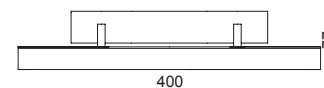

Lu154

G9 4x40w