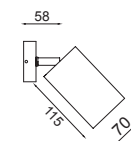

Colors .CR .FO .VE

IP20 CE

Kb701
GU10 max 50W

Colors .CR .FO .VE

IP20 CE

round

Round

Serie tonda in alluminio verniciato da parete o soffitto
Spotlight painted aluminum for wall or ceiling