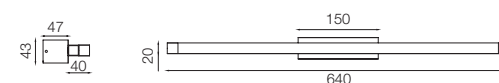

Colors .CR .FO .GV .VE

Py405P

Led Stick Linkable 15W 24V
3000K Im 1950 CRI>85
(request 2700K-4000K)

Py411

Led Stick Linkable 14W 24V
3000K Im 1600 CRI>85
(request 2700K-4000K)

Colors .CR .FO .GV .VE

Py411P

Led Stick Linkable 20W 24V
3000K Im 2600 CRI>85
(request 2700K-4000K)