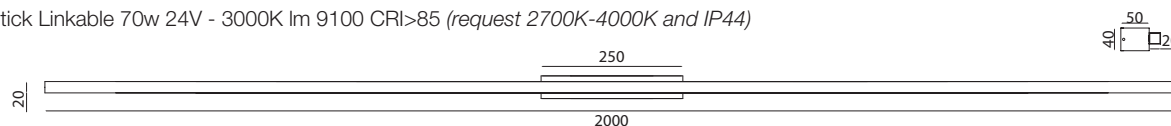

PI461
Led Stick Linkable 49W 24V
3000K Im 5600 CRI>85
(request 2700K-4000K and IP44)

Colors .CR .FO .GV .VE

PI461P
Led Stick Linkable 70w 24V - 3000K Im 9100 CRI>85 *(request 2700K-4000K and IP44)*