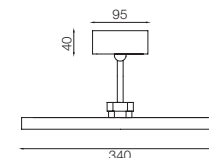

Jn491P

Led Stick Linkable 10W 24V
3000K Im 1300 CRI>85
(request 2700K-4000K)