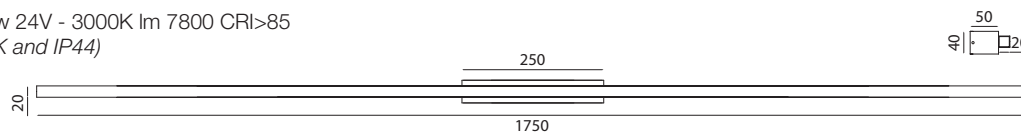

PI451
Led Stick Linkable 42W 24V
3000K Im 4800 CRI>85
(request 2700K-4000K and IP44)

Colors .CR .FO .GV .VE

PI451P
Led Stick Linkable 60w 24V - 3000K Im 7800 CRI>85
(request 2700K-4000K and IP44)