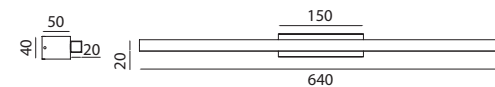

PI411
Led Stick Linkable 14W 24V
3000K Im 1600 CRI>85
(request 2700K-4000K and IP44)

Colors .CR .FO .GV .VE

PI411P
Led Stick Linkable 20W 24V
3000K Im 2600 CRI>85
(request 2700K-4000K and IP44)