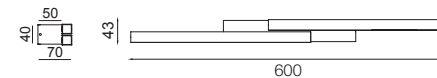

PI642

Led Stick Linkable 14W 24V CRI>85
3000K Im 800 UP + Im 800 DOWN
(request 2700K-4000K and IP44)

Colors .CR .FO .GV .VE

PI642P

Led Stick Linkable 20W 24V CRI>85
3000K Im 1300 UP + Im 1300 DOWN
(request 2700K-4000K and IP44)