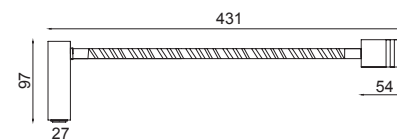

KT513 Interruttore/Switch

LED 3X2W 500 ma
3000°K lm 550 LENS 25° CRI>85
(request 2700K-4000K CRI>95)