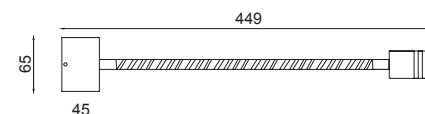

KT603

LED 3X2W 500 ma
3000°K lm 550 LENS 25° CRI>85
(request 2700K-4000K and CRI>95)