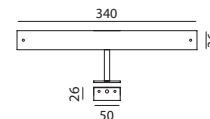

MR231

R7s 118 MM 80W

MR731

LED Stick 10W 24V
3000°K Im 1300 Bracket fix