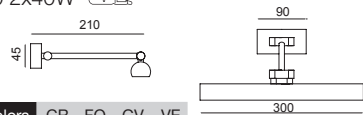

Giunone

Appliche in ottone per specchi e quadri con doppio o singolo snodo per orientare la luce.
Brass wall lamp for mirrors and paintings with adjustable parts to direct the light double or single.

IP20

Gn152

G9 2x40W