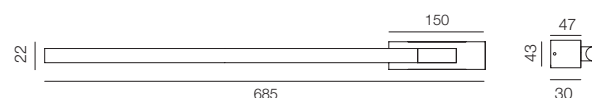

SW331P

Led Stick Linkable 20w 24V
3000K Im 2600 CRI>85
(request 2700K-4000K)

Colors .CR .FO .GV .VE