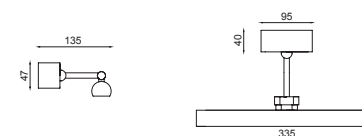

Gn955P

Led Stick Linkable 10W 24V
3000K Im 1300 CRI>85
(request 2700K-4000K)