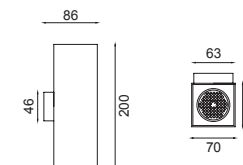

IP20 CE

Kb501
GU10 max 50W
Sospensione / Suspension

Colors .CR .FO .VE

IP20 CE

Kb521
GU10 max 50W
Sospensione / Suspension

Colors .CR .FO .VE

IP20 CE

Kb701
GU10 max 50W

Colors .CR .FO .VE