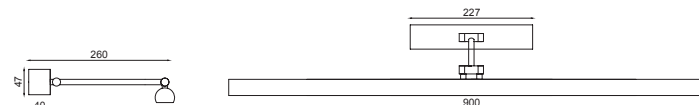

Colors .CR .FO .GV .VE

Gn675P

Led Stick Linkable 20W 24V
3000K Im 2600 CRI>85
(request 2700K-4000K)

Gn685

Led Stick Linkable 21W 24V
3000K Im 2400 CRI>85
(request 2700K-4000K)

Colors .CR .FO .GV .VE

Gn685P

Led Stick Linkable 30W 24V
3000K Im 3900 CRI>85
(request 2700K-4000K)