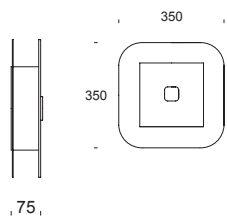

PN335
E27 2X13W E27 LED