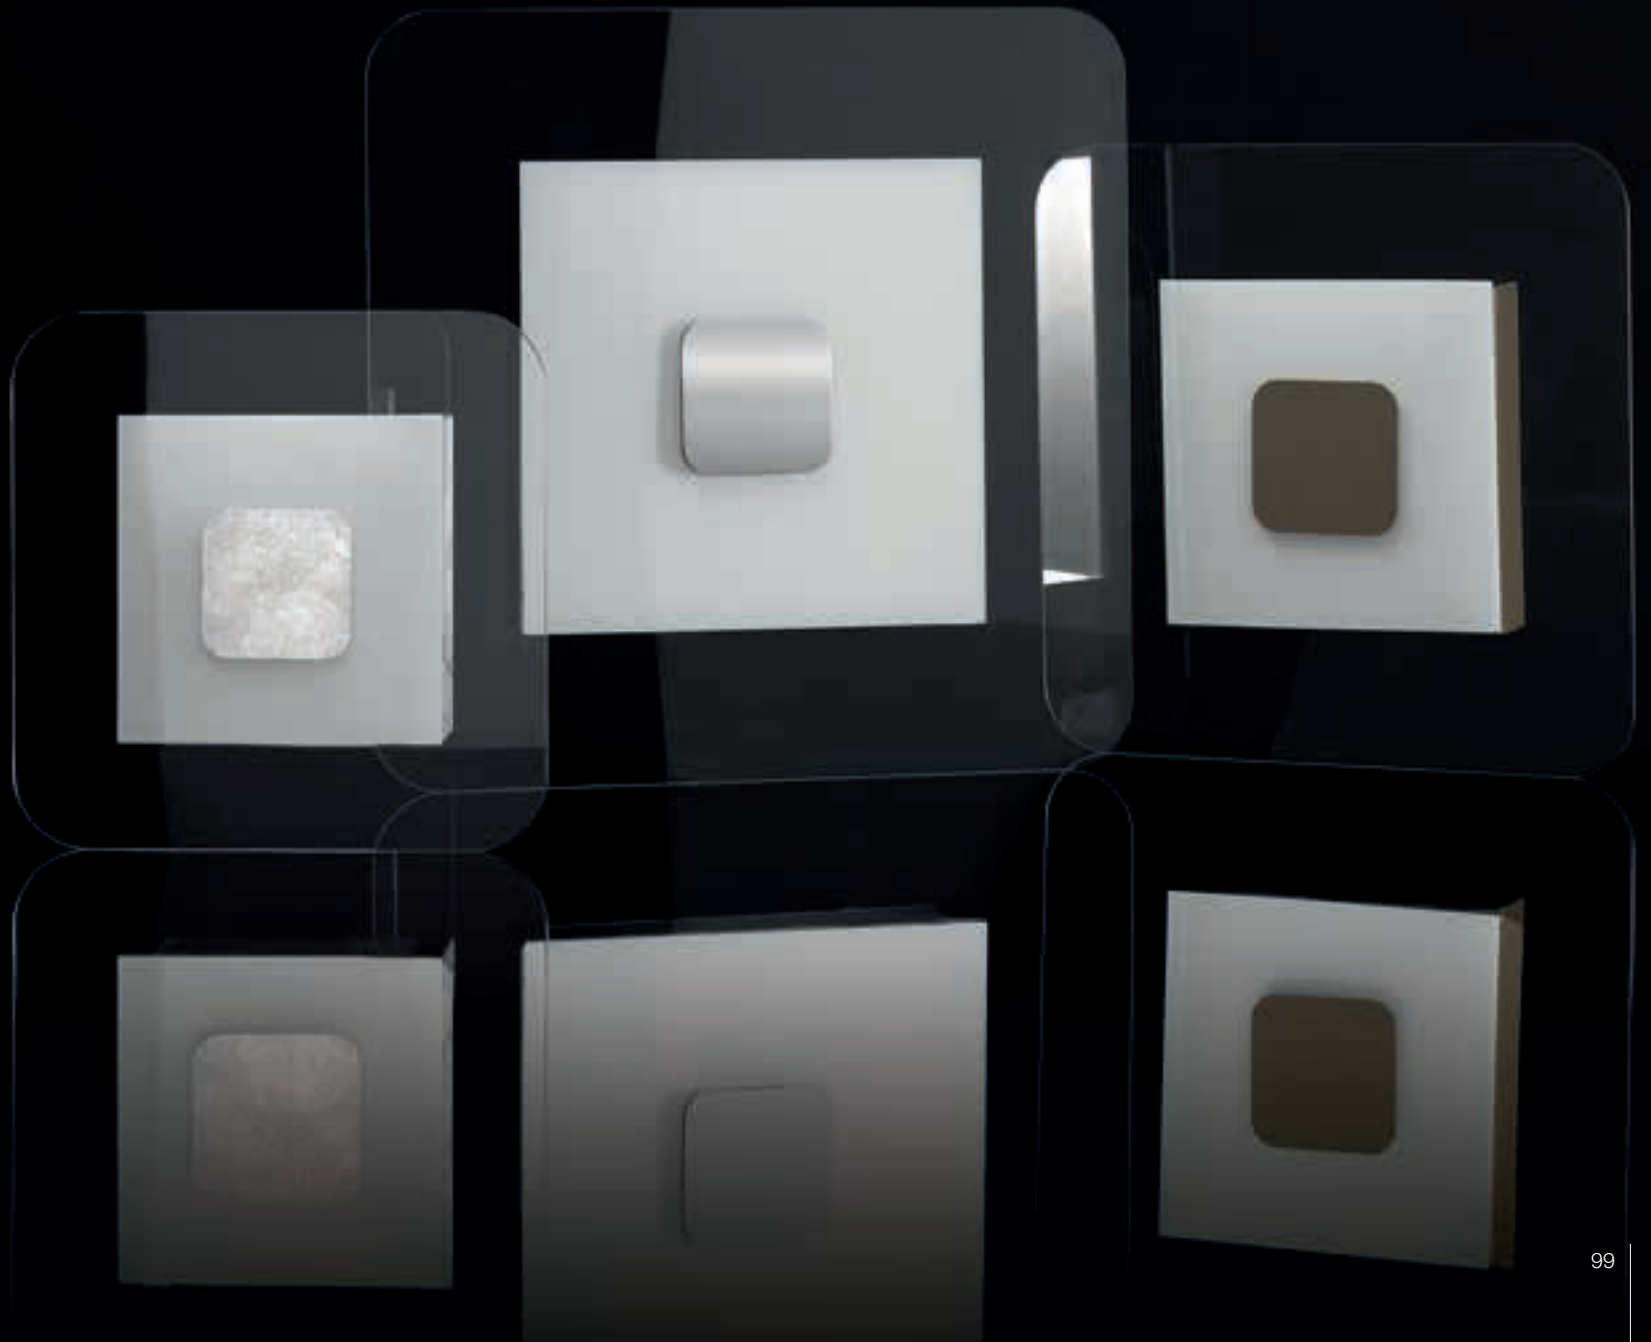

Colors .FO .VE

PN745
E27 4X13W E27 LED

PN755
E27 4X13W E27 LED

plana

bplana

BPlana

Lampada da parete soffitto, varie finiture verniciate, acciaio o Foglia. Vetro extrachiaro serigrafato bianco bordi trasparenti.
Ceiling, Wall lamp in various painted, inox or leaf. Glass screen white printed insides, transparent sides.