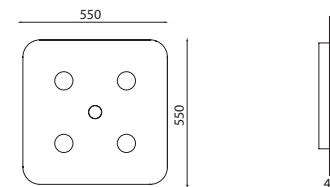

Kk254

Led 36w 4x1000lm 3000K
DIM PUSH/DALI
CRI>85 (request 4000K)