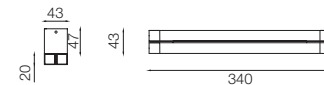

PI823P

Led Stick Linkable 20W 24V
3000K lm 2600 CRI>85
(request 2700K-4000K and IP44)