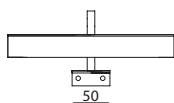

Colors .CR .FO .VE

luna

Luna

Lampade da parete per specchio e quadro luce diffusa vetro satinato. Struttura in ottone.
Lamps wall mirror and under diffused light frosted glass.

IP20     

Lu132

G9 2x40W Bracket fix 