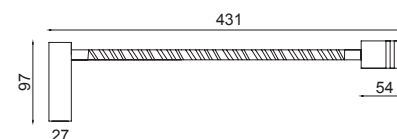

KT503

LED 3X2W 500 ma
3000°K lm 550 LENS 25° CRI>85
(request 2700K-4000K CRI>95)