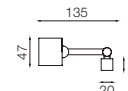

Jn491P

Led Stick Linkable 10W 24V
3000K Im 1300 CRI>85
(request 2700K-4000K)