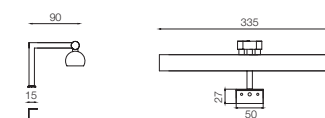

Gn951P

Led Stick Linkable 10W 24V
3000K Im 1300 CRI>85 Bracket fix
(request 2700K-4000K)