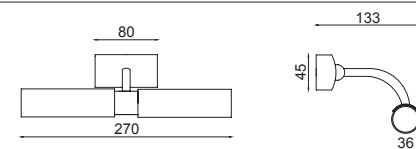

Teo

Lampade da parete per specchio e quadro luce diffusa vetro satinato. Struttura in ottone.
Lamps wall mirror and under diffused light frosted glass. brass structure.

IP20

TE122

G9 2x40W

Colors .CR .FO .GV .VE