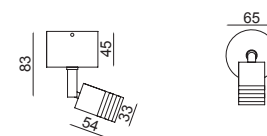

KT203

LED 3X2W 500 ma
3000°K lm 550 LENS 25° CRI>85
(request 2700K-4000K CRI>95)