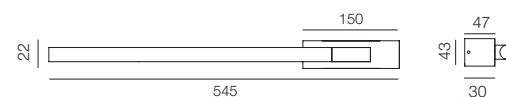

SW321P

Led Stick Linkable 15W 24V
3000K Im 1950 CRI>85
(request 2700K-4000K)

Colors .CR .FO .GV .VE