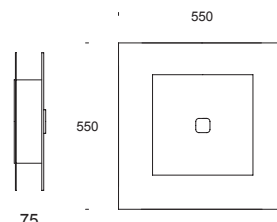

Colors .FO .VE

PN745
E27 4X13W E27 LED

PN755
E27 4X13W E27 LED

plana

bplana

BPlana

Lampada da parete soffitto, varie finiture verniciate, acciaio o Foglia. Vetro extrachiaro serigrafato bianco bordi trasparenti.
Ceiling, Wall lamp in various painted, inox or leaf. Glass screen white printed insides, transparent sides.