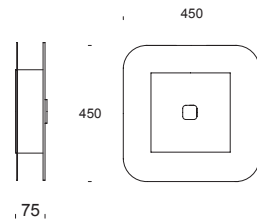

PN345
E27 4X13W E27 LED