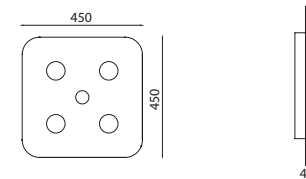

Kk245

Led 36w 4x1000lm 3000K
DIM PUSH/DALI
CRI>85 (request 4000K)