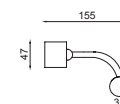

SR675P

Led Stick Linkable 20W 24V
3000K Im 2600 CRI>85
(request 2700K-4000K)