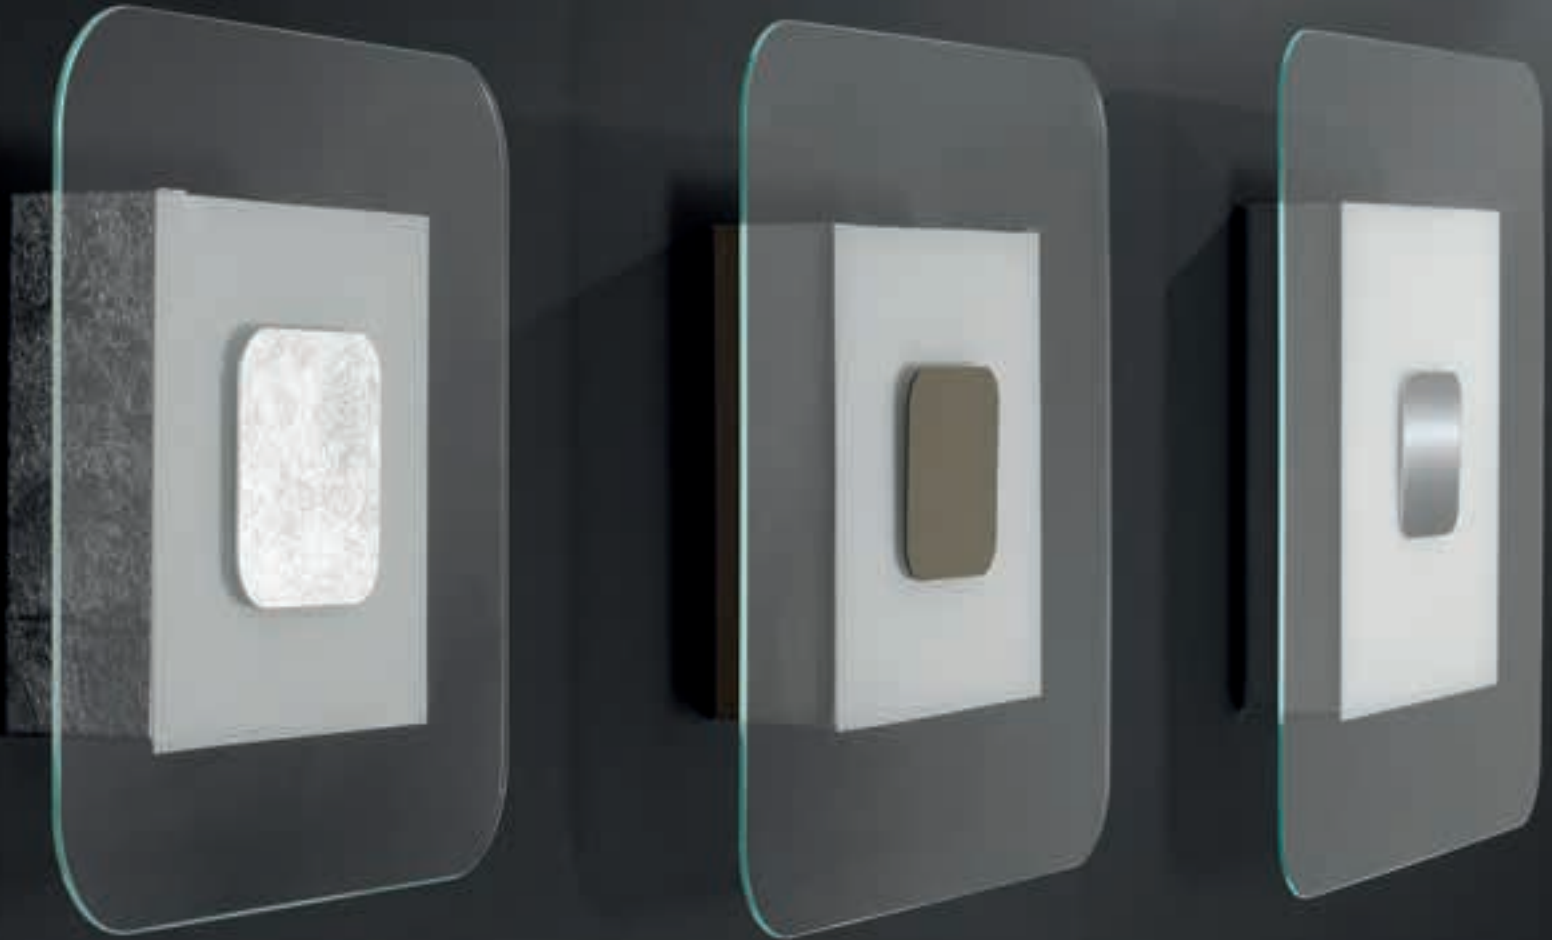

Colors .FO .VE

PN745
E27 4X13W E27 LED

PN755
E27 4X13W E27 LED

plana

bplana

BPlana

Lampada da parete soffitto, varie finiture verniciate, acciaio o Foglia. Vetro extrachiaro serigrafato bianco bordi trasparenti.
Ceiling, Wall lamp in various painted, inox or leaf. Glass screen white printed insides, transparent sides.