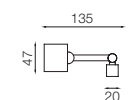

Jn591P

Led Stick Linkable 20W 24V
3000K Im 2600 CRI>85
(request 2700K-4000K)