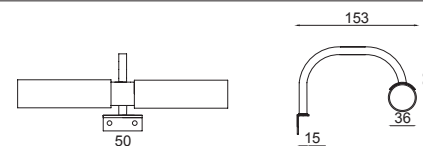

TE132

G9 2x40W Bracket fix

Colors .CR .FO .GV .VE