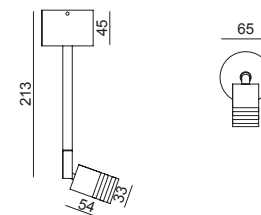

KT303

LED 3X2W 500 ma
3000°K lm 550 LENS 25° CRI>85
(request 2700K-4000K CRI>95)