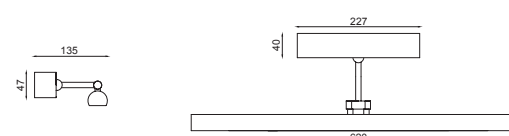

Gn975P

Led Stick Linkable 20W 24V
3000K Im 2600 CRI>85
(request 2700K-4000K)