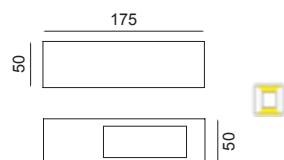

DM201

G9 60W

Colors .CR .FO .GV .VE