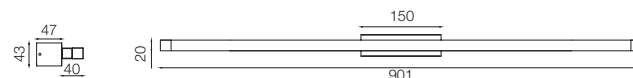

Py421P

Led Stick Linkable 30W 24V
3000K Im 3900 CRI>85
(request 2700K-4000K)