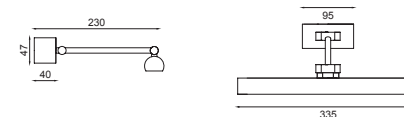

Gn655P

Led Stick Linkable 10W 24V
3000K Im 1300 CRI>85
(request 2700K-4000K)