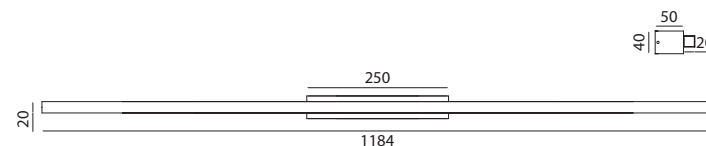

PI431
Led Stick Linkable 28W 24V
3000K Im 3200 CRI>85
(request 2700K-4000K and IP44)

Colors .CR .FO .GV .VE

PI431P
Led Stick Linkable 40w 24V
3000K Im 5200 CRI>85
(request 2700K-4000K and IP44)