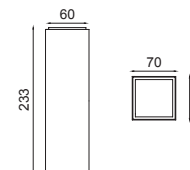

Kuby

Serie quadra in alluminio verniciato da parete o soffitto
Spotlight painted aluminum for wall or ceiling

Kb101
GU10 max 50W

Colors .CR .FO .VE

IP20 CE

Kb121
GU10 max 50W

Colors .CR .FO .VE

IP20 CE

Kb201
GU10 max 50W

Colors .CR .FO .VE