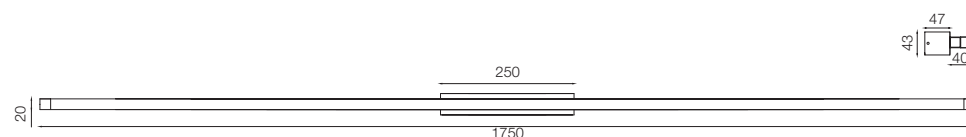

Py451P

Led Stick Linkable 60w 24V
3000K Im 7800 CRI>85
(request 2700K-4000K)