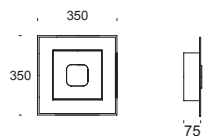

BPlana

Lampada da parete soffitto, varie finiture verniciate, acciaio o Foglia. Vetro extrachiaro serigrafato bianco bordi trasparenti.
Ceiling, Wall lamp in various painted, inox or leaf. Glass screen white printed insides, transparent sides.

IP20

BP135
E27 2X13W E27 LED