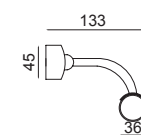

Lu154

G9 4x40w