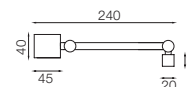

Jn291P

Led Stick Linkable 20W 24V
3000K Im 2600 CRI>85
(request 2700K-4000K)