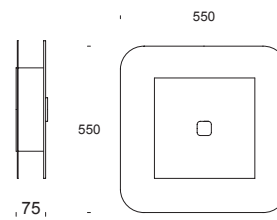

PN355
E27 4X13W E27 LED