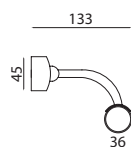

Lu152

G9 2x40W