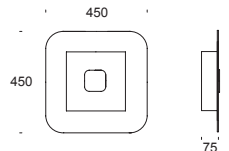

PL145
E27 4X13W E27 LED