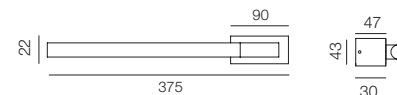

Colors .CR .FO .GV .VE

SW311

Led Stick Linkable 7W 24V
3000K Im 800 CRI>85
(request 2700K-4000K)

SW311P

Led Stick Linkable 10W 24V
3000K Im 1300 CRI>85
(request 2700K-4000K)

Colors .CR .FO .GV .VE

SW321

Led Stick Linkable 10.5W 24V
3000K Im 1200 CRI>85
(request 2700K-4000K)