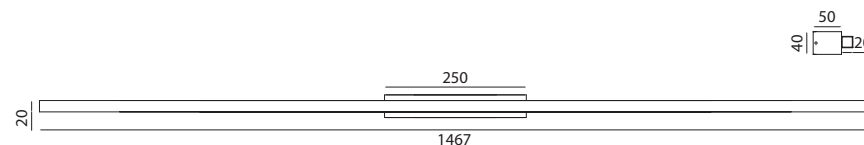

PI441
Led Stick Linkable 35W 24V
3000K Im 4000 CRI>85
(request 2700K-4000K and IP44)

Colors .CR .FO .GV .VE

PI441P
Led Stick Linkable 50w 24V
3000K Im 6500 CRI>85
(request 2700K-4000K and IP44)