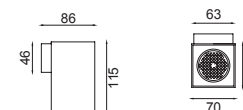

IP20 CE

Kb221
GU10 max 2x50W

Colors .CR .FO .VE