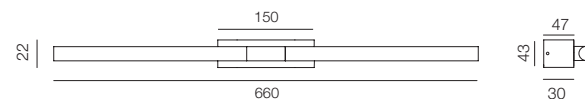

SW412P

Led Stick Linkable 20W 24V
3000K Im 2600 CRI>85
(request 2700K-4000K)

Colors .CR .FO .GV .VE