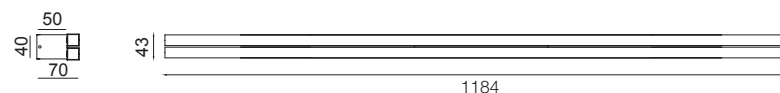

PI625P

Led Stick Linkable 80w 24V CRI>85
3000K Im 5200 UP + Im 5200 DOWN
(request 2700K-4000K and IP44)