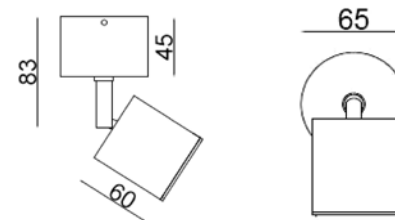

*Misure e disegno su specifica del cliente
 Dimension and draw custom*

leruà

Lr101

Led 7W
3000K Im 750 CRI>85
(request 2700K / 4000K)
(Lens 25° or 40°)

Lr201

Led 7W 700ma
3000K Im 750 CRI>85
(request 2700K / 4000K)
(Lens 25° or 40°)