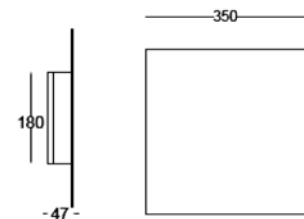

CD301

Led 30W
3000K Im 3600
(request 2700K / 4000K)

CD301D

Led 30W
Dim Push / Dali 1-10V
3000K Im 3600
(request 2700K / 4000K)

CD321

Led 30W
3000K Im 3600
(request 2700K / 4000K)

CD321D

Led 30W
Dim Push / Dali 1-10V
3000K Im 3600
(request 2700K / 4000K)