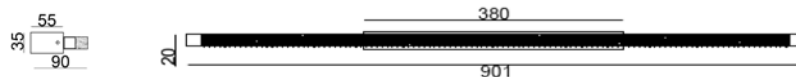

dyled

Dy411
Led 18W
3000K Im 2100
(request 2700K / 4000K)

Dy411D
Led 18W
Dim Push / DALI 1-10v
3000K Im 2100
(request 2700K / 4000K)

Dy421
Led 26W
3000K Im 3222
(request 2700K / 4000K)

Dy421D
Led 26W
Dim Push / DALI 1-10v
3000K Im 3222
(request 2700K / 4000K)