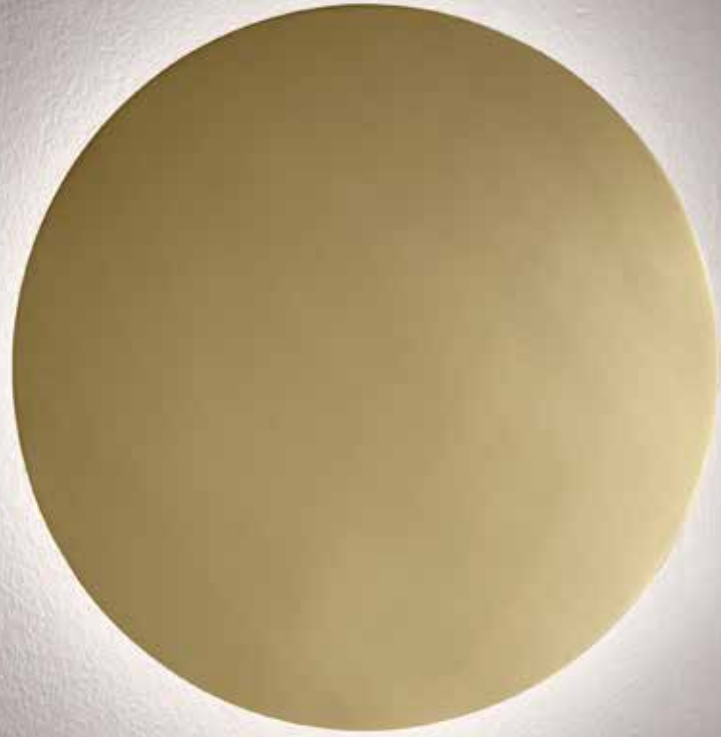

Claud

Serie di applique in alluminio, acciaio e ottone on / off or dimmerbile. Disponibile accessorio per composizione ordinando a parte il kit cavo e spessori.
Wall Lamps LED on / off or dimmable.

CD101