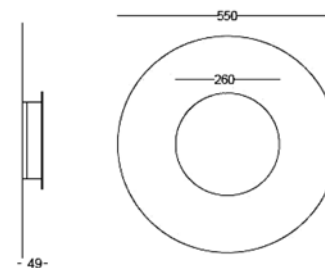

CD181D

Led 30W
Dim Push / Dali 1-10V
3000K Im 3600
(request 2700K / 4000K)