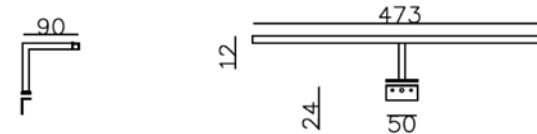

Hoo

Appliche in ottone per specchi e quadri con attacco a parete o staffa / telaio per specchiere e quadri.
Wall lamp in brass with option bracket fixing for mirror or paint.

HO131

Led 10W
3000K Im 1200
(request 2700K / 4000K)