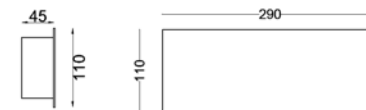

AL752

Led 18W 3000K
 Im 1070 up + Im 1070 down
 (request 2700°K / 4000°K)

AL762

Led 36W 3000K
 Im 2140 up + Im 2140 down
 (request 2700°K / 4000°K)

hoo

Hoo

Appliche in ottone per specchi e quadri con attacco a parete o staffa / telaio per specchiere e quadri.
Wall lamp in brass with option bracket fixing for mirror or paint.