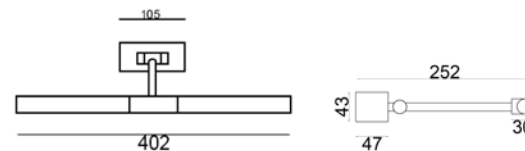

peint

Peint

Appliche in ottone e alluminio per specchi e quadri con doppio o singolo snodo per orientare la luce.
Brass wall lamp for mirrors and paintings.

PE802

Led 9W
 3000K lm 1070
 (request 2700K / 4000K)