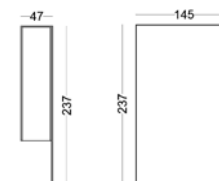

AL152

Led 18W 3000K
 Im 1070 up + Im 1070 down
 (request 2700°K / 4000°K)

AL162

Led 36W 3000K
 Im 2140 up + Im 2140 down
 (request 2700°K / 4000°K)

AL552

Led 18W 3000K
 Im 1070 up + Im 1070 down
 (request 2700°K / 4000°K)