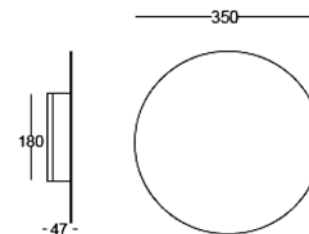

Led 30W
3000K Im 3600
(request 2700K / 4000K)

CD101D

Led 30W
Dim Push / Dali 1-10V
3000K Im 3600
(request 2700K / 4000K)

CD121

Led 30W
3000K Im 3600
(request 2700K / 4000K)

CD121D

Led 30W
Dim Push / Dali 1-10V
3000K Im 3600
(request 2700K / 4000K)