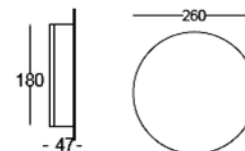

Claud

Serie di applique in alluminio, acciaio e ottone on / off or dimmerbile. Disponibile accessorio per composizione ordinando a parte il kit cavo e spessori.
Wall Lamps LED on / off or dimmable.

CD101

Led 30W
3000K Im 3600
(request 2700K / 4000K)

CD101D

Led 30W
Dim Push / Dali 1-10V
3000K Im 3600
(request 2700K / 4000K)