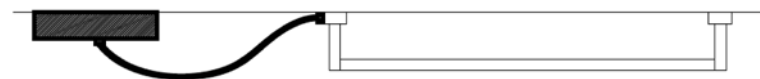

Nimes

Kit accessorio scatola indipendente per alimentatore da utilizzare per applicazioni NIMES parete soffitto composto da: base, staffa per fissaggio a muro, cavo in fase di ordine specificare colore base e lunghezza cavo. Cavo standard fornito 2 mt, finitura trasparente.

Dimensioni base /Dimensions :

NS160 per Ns611	A 160 B 43 C 45
NS205 per Ns611D	A 205 B 43 C 45
NS160 per Ns621	A 160 B 43 C 45
NS310 per Ns621D	A 310 B 46 C 50
NS310 per Ns631D	A 310 B 46 C 50
NS310 per Ns641	A 310 B 46 C 50
NS310 per Ns641D	A 310 B 46 C 50
NS310 per Ns651	A 310 B 46 C 50
NS310 per Ns651D	A 310 B 46 C 50
NS310 per Ns661	A 310 B 46 C 50
NS310 per Ns661D	A 310 B 46 C 50

- NS160.
- NS205.
- NS310.

Kit accessorio scatola indipendente per alimentatore da utilizzare per applicazioni NIMES parete soffitto composto da: base, staffa per fissaggio a muro, cavo, spina Italia. In fase di ordine specificare colore base e lunghezza cavo. Cavo standard fornito 2 mt, finitura trasparente.

Dimensioni base /Dimensions :

NS161 per Ns611	A 160 B 43 C 45
NS206 per Ns611D	A 205 B 43 C 45
NS161 per Ns621	A 160 B 43 C 45
NS311 per Ns621D	A 310 B 46 C 50
NS311 per Ns631	A 310 B 46 C 50
NS311 per Ns631D	A 310 B 46 C 50
NS311 per Ns641	A 310 B 46 C 50
NS311 per Ns641D	A 310 B 46 C 50
NS311 per Ns651	A 310 B 46 C 50
NS311 per Ns651D	A 310 B 46 C 50
NS311 per Ns661	A 310 B 46 C 50
NS311 per Ns661D	A 310 B 46 C 50