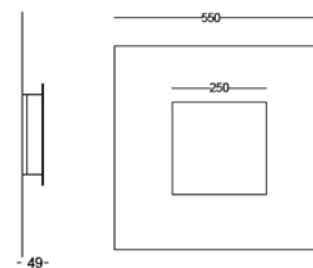

CD381

Led 30W
3000K Im 3600
(request 2700K / 4000K)

CD381D

Led 30W
Dim Push / Dali 1-10V
3000K Im 3600
(request 2700K / 4000K)

Esempi di composizione — Example of multiple installation

CD001

Kit accessorio per composizioni composto da 2 distanziali 6 mm, 2 distanziali 4 mm, cavo 3 poli per alimentazione condivisa, 2 blocca cavi.
Kit accessory for compositions washers 6 mm, washers 4 mm, cable and cable clamps.