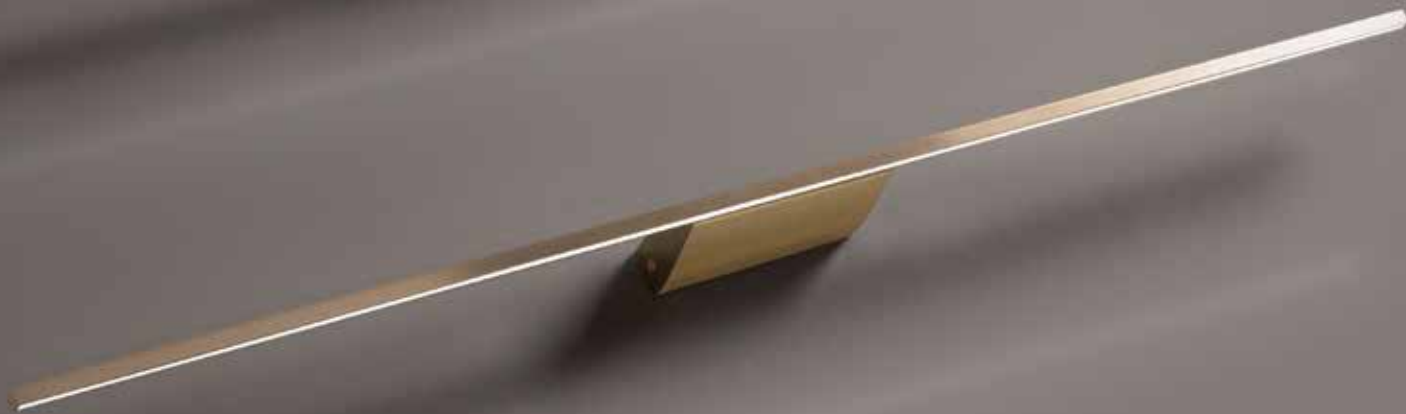

AL752

Led 18W 3000K
 Im 1070 up + Im 1070 down
 (request 2700°K / 4000°K)

AL762

Led 36W 3000K
 Im 2140 up + Im 2140 down
 (request 2700°K / 4000°K)

hoo

Hoo

Appliche in ottone per specchi e quadri con attacco a parete o staffa / telaio per specchiere e quadri.
Wall lamp in brass with option bracket fixing for mirror or paint.