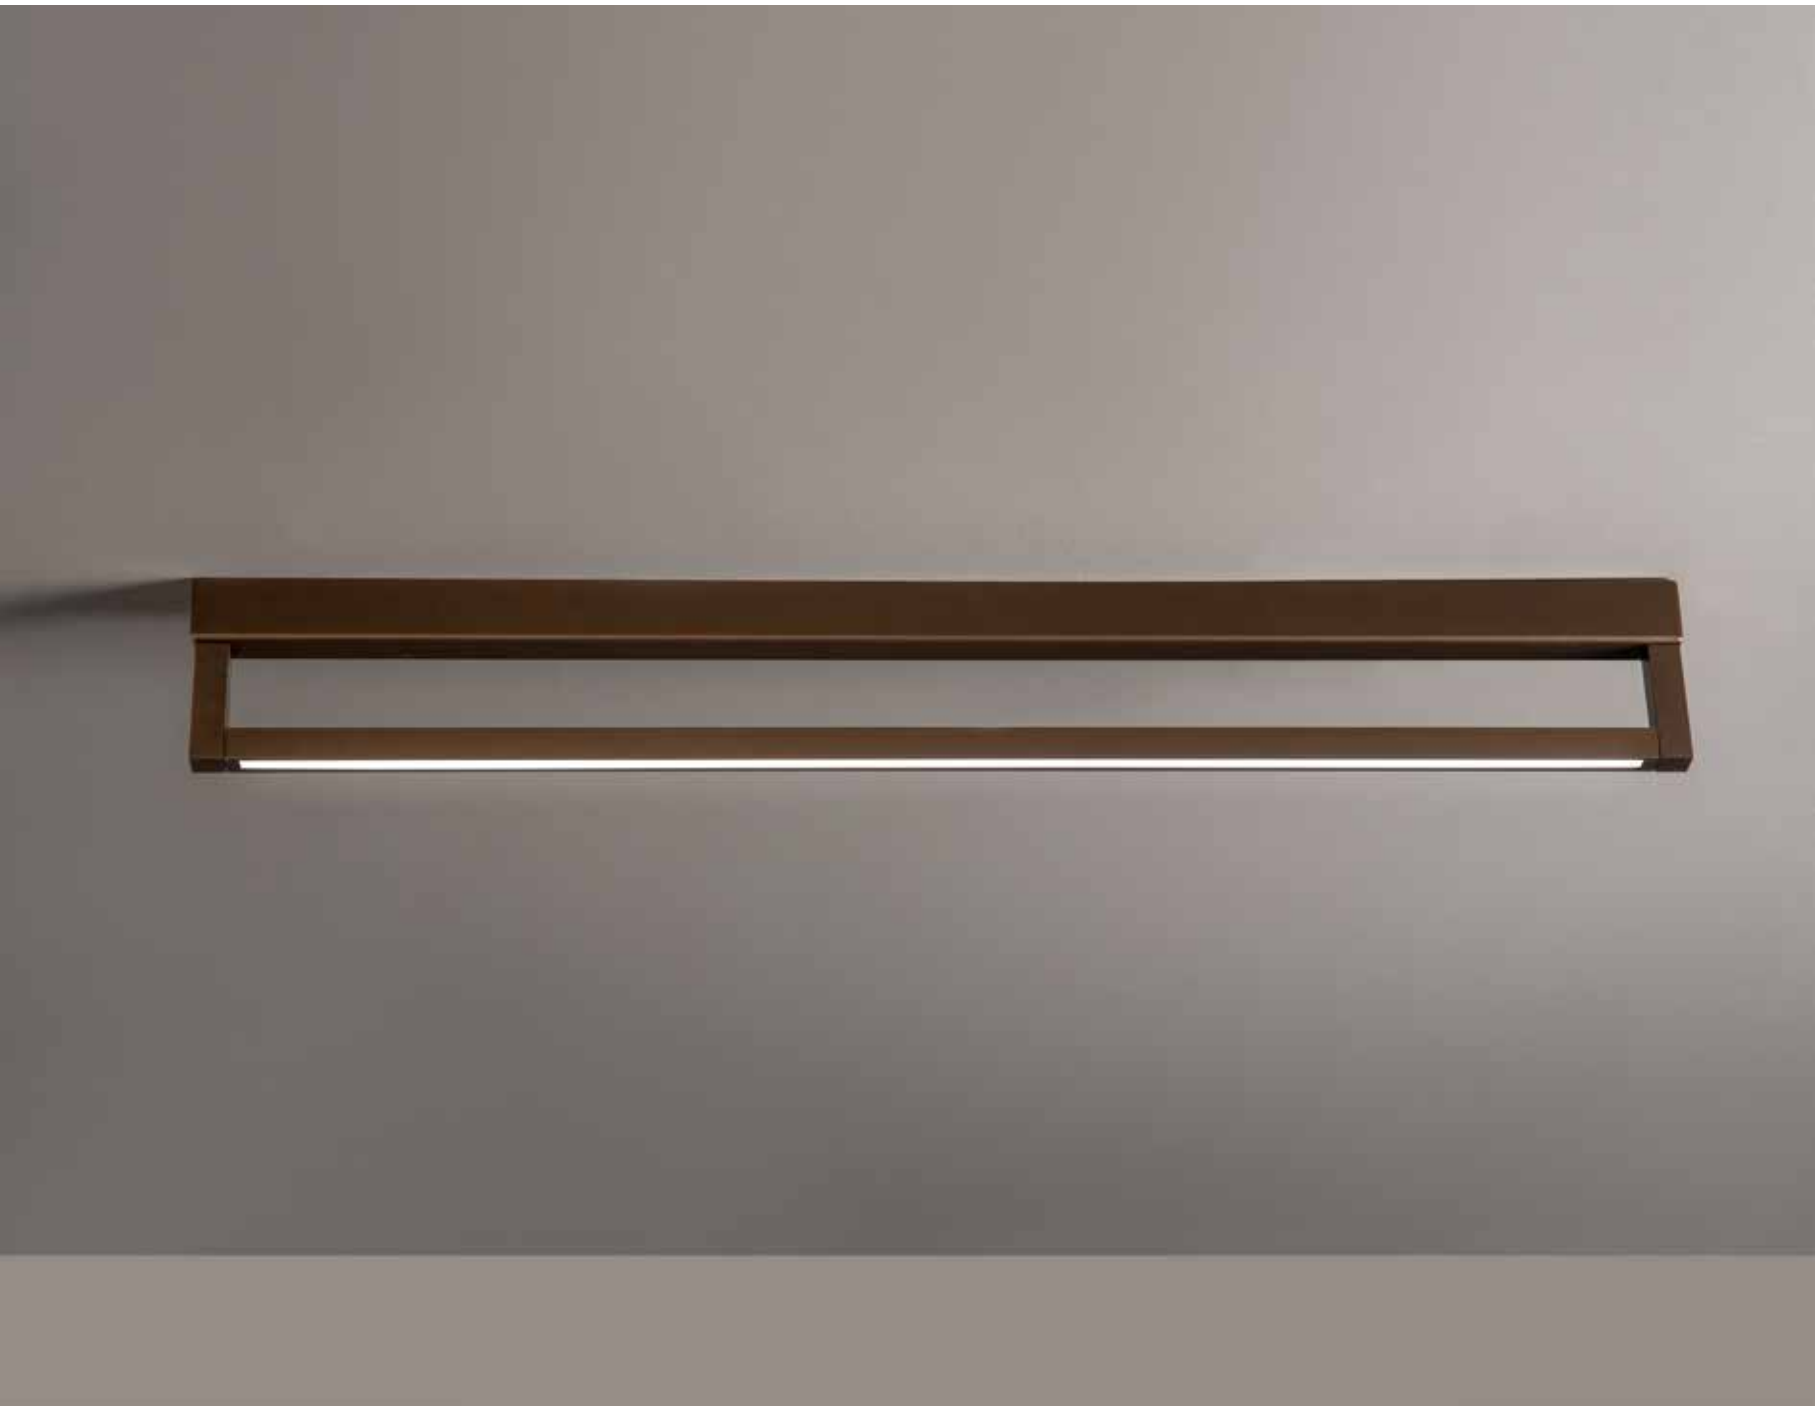

FINITURA . CR - COLORS . CR

.CR Cromo Chrome

FINITURA . FO - COLORS . FO

.FA Foglia argento Silver leaf	.FO Foglia Oro Gold leaf	.FR Foglia rame Copper leaf

nimes

luce orientabile - adjustable light

Nimes

Lampade parete con frontale regolabile a 310°. Struttura in alluminio e acciaio. Schermo in policarbonato opale.
Wall or ceiling lamp lights , brass frame with led lighting Opal polycarbonate screen adjustable braket.