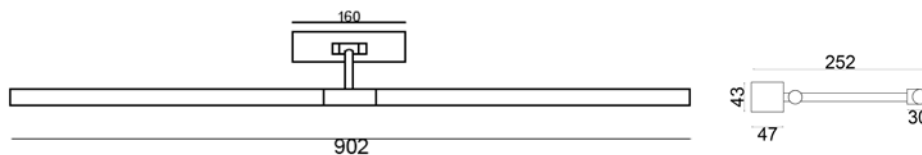

PE822

Led 28W
3000K lm 2930
(request 2700K / 4000K)