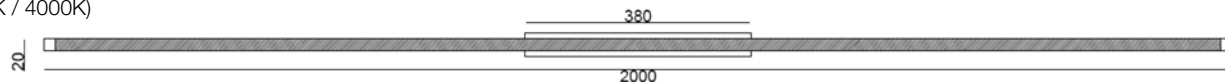

Dy461
Led 58W
3000K Im 6980
(request 2700K / 4000K)

Dy461D
Led 58W
Dim Push / DALI 1-10v
3000K Im 6980
(request 2700K / 4000K)