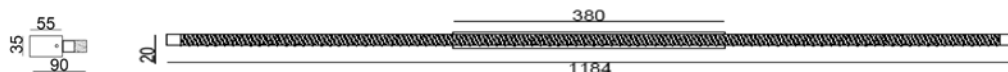

Dy431
Led 35W
3000K Im 3930
(request 2700K / 4000K)

Dy431D
Led 35W
Dim Push / DALI 1-10v
3000K Im 3930
(request 2700K / 4000K)