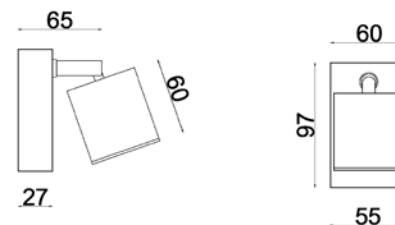

*Misure e disegno su specifica del cliente
 Dimension and draw custom*

leruà

Lr101

Led 7W
3000K Im 750 CRI>85
(request 2700K / 4000K)
(Lens 25° or 40°)

Lr201

Led 7W 700ma
3000K Im 750 CRI>85
(request 2700K / 4000K)
(Lens 25° or 40°)