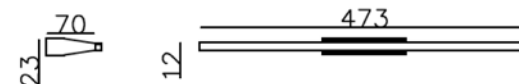

HO301

Led 10W
3000K Im 1200
(request 2700K / 4000K)