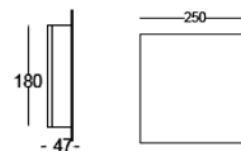

Claud

Serie di applique in alluminio, acciaio e ottone on / off or dimmerabile. Disponibile accessorio per composizione ordinando a parte il kit cavo e spessori.
Wall Lamps LED on / off or dimmable.

CD301

Led 30W
3000K Im 3600
(request 2700K / 4000K)

CD301D

Led 30W
Dim Push / Dali 1-10V
3000K Im 3600
(request 2700K / 4000K)