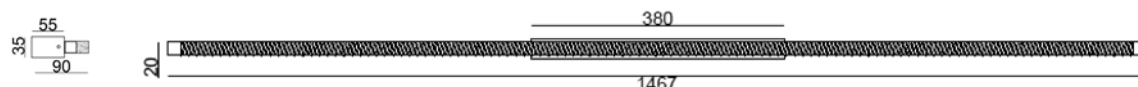

Dy441
Led 42W
3000K Im 5000
(request 2700K / 4000K)

Dy441D
Led 42W
Dim Push / DALI 1-10v
3000K Im 5000
(request 2700K / 4000K)