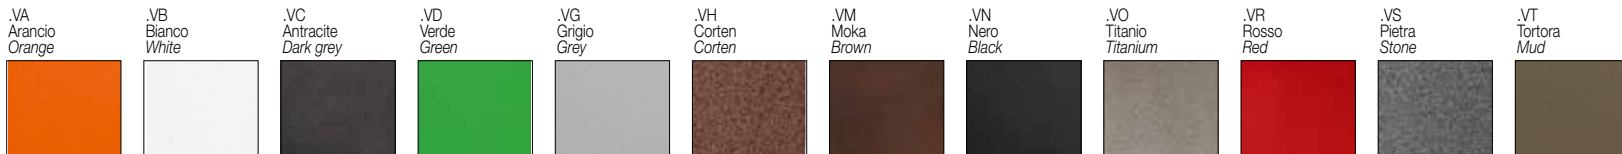

FINITURA . VE - COLORS . VE

.VA Arancio Orange	.VB Bianco White	.VC Antracite Dark grey	.VD Verde Green	.VG Grigio Grey	.VH Corten Corten	.VM Moka Brown	.VN Nero Black	.VO Titanio Titanium	.VR Rosso Red	.VS Pietra Stone	.VT Tortora Mud
--------------------------	------------------------	-------------------------------	-----------------------	-----------------------	-------------------------	----------------------	----------------------	----------------------------	---------------------	------------------------	-----------------------

- NS161.
- NS206.
- NS311.

FINITURA . VE - COLORS . VE

.VA Arancio Orange	.VB Bianco White	.VC Antracite Dark grey	.VD Verde Green	.VG Grigio Grey	.VH Corten Corten	.VM Moka Brown	.VN Nero Black	.VO Titanio Titanium	.VR Rosso Red	.VS Pietra Stone	.VT Tortora Mud
--------------------------	------------------------	-------------------------------	-----------------------	-----------------------	-------------------------	----------------------	----------------------	----------------------------	---------------------	------------------------	-----------------------

FINITURA . VE - COLORS . VE

FINITURA . FO - COLORS . FO

tiub

Tiub

Tubi in ottone componibili in diverse finiture e possibilità di realizzazioni custom per forniture o prodotti specifici.
Modular brass pipes in different finishes and possibility of custom realization for specific supplies or products.