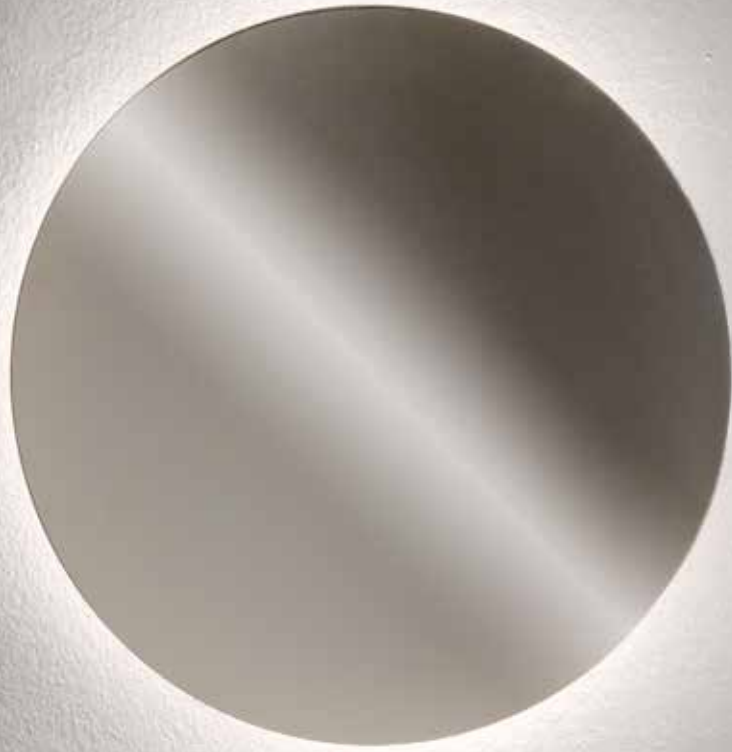

Claud

Serie di applique in alluminio, acciaio e ottone on / off or dimmerbile. Disponibile accessorio per composizione ordinando a parte il kit cavo e spessori.
Wall Lamps LED on / off or dimmable.

CD101