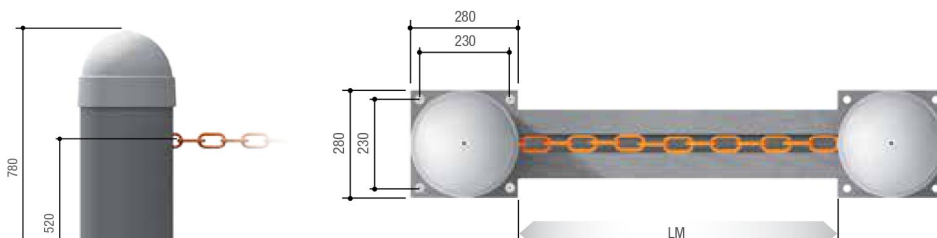

Guida alla scelta

Salvaparcheggio e barriere a catena

Le tabelle riassumono le serie e i modelli con i limiti d'impiego basati sulla larghezza massima del posto auto o sulla luce massima di passaggio.

Serie	Modello	Larghezza max. posto auto (m)
UNIPARK	UNIP + ARK1	2
UNIPARK	UNIP + ARK2	2,45
Serie	Modello	Larghezza max. passaggio utile (m)
CAT	CAT-X + CAT-I + CAT-5	8
CAT	CAT-X24 + CAT-I + CAT-5	8
CAT	CAT-X + CAT-I + CAT-15	16
CAT	CAT-X24 + CAT-I + CAT-15	16

● 230 V AC ● 24 V DC

Soluzione ideale per applicazioni nei centri storici e in contesti privati o pubblici

- Una proposta brevettata CAME per la gestione delle aree riservate a parcheggio.
- In acciaio, è un prodotto robusto che resiste agli urti accidentali.
- Le guide garantiscono la protezione della catena a passaggio aperto.
- La versione a 24 V DC permette la rilevazione dell'ostacolo e la regolazione della velocità della catena.
- Facile e veloce da installare.

Dimensioni (mm)

LM = Larghezza max. passaggio utile

Limiti d'impiego

MODELLO	CAT-15 (catena 5 mm)	CAT-5 (catena 9 mm)
Larghezza max. passaggio utile (m)	16	8

NOTE: Colore coperchio RAL 9006 - Colore armadio GRIGIO BUCCIATO cod. 053 0837