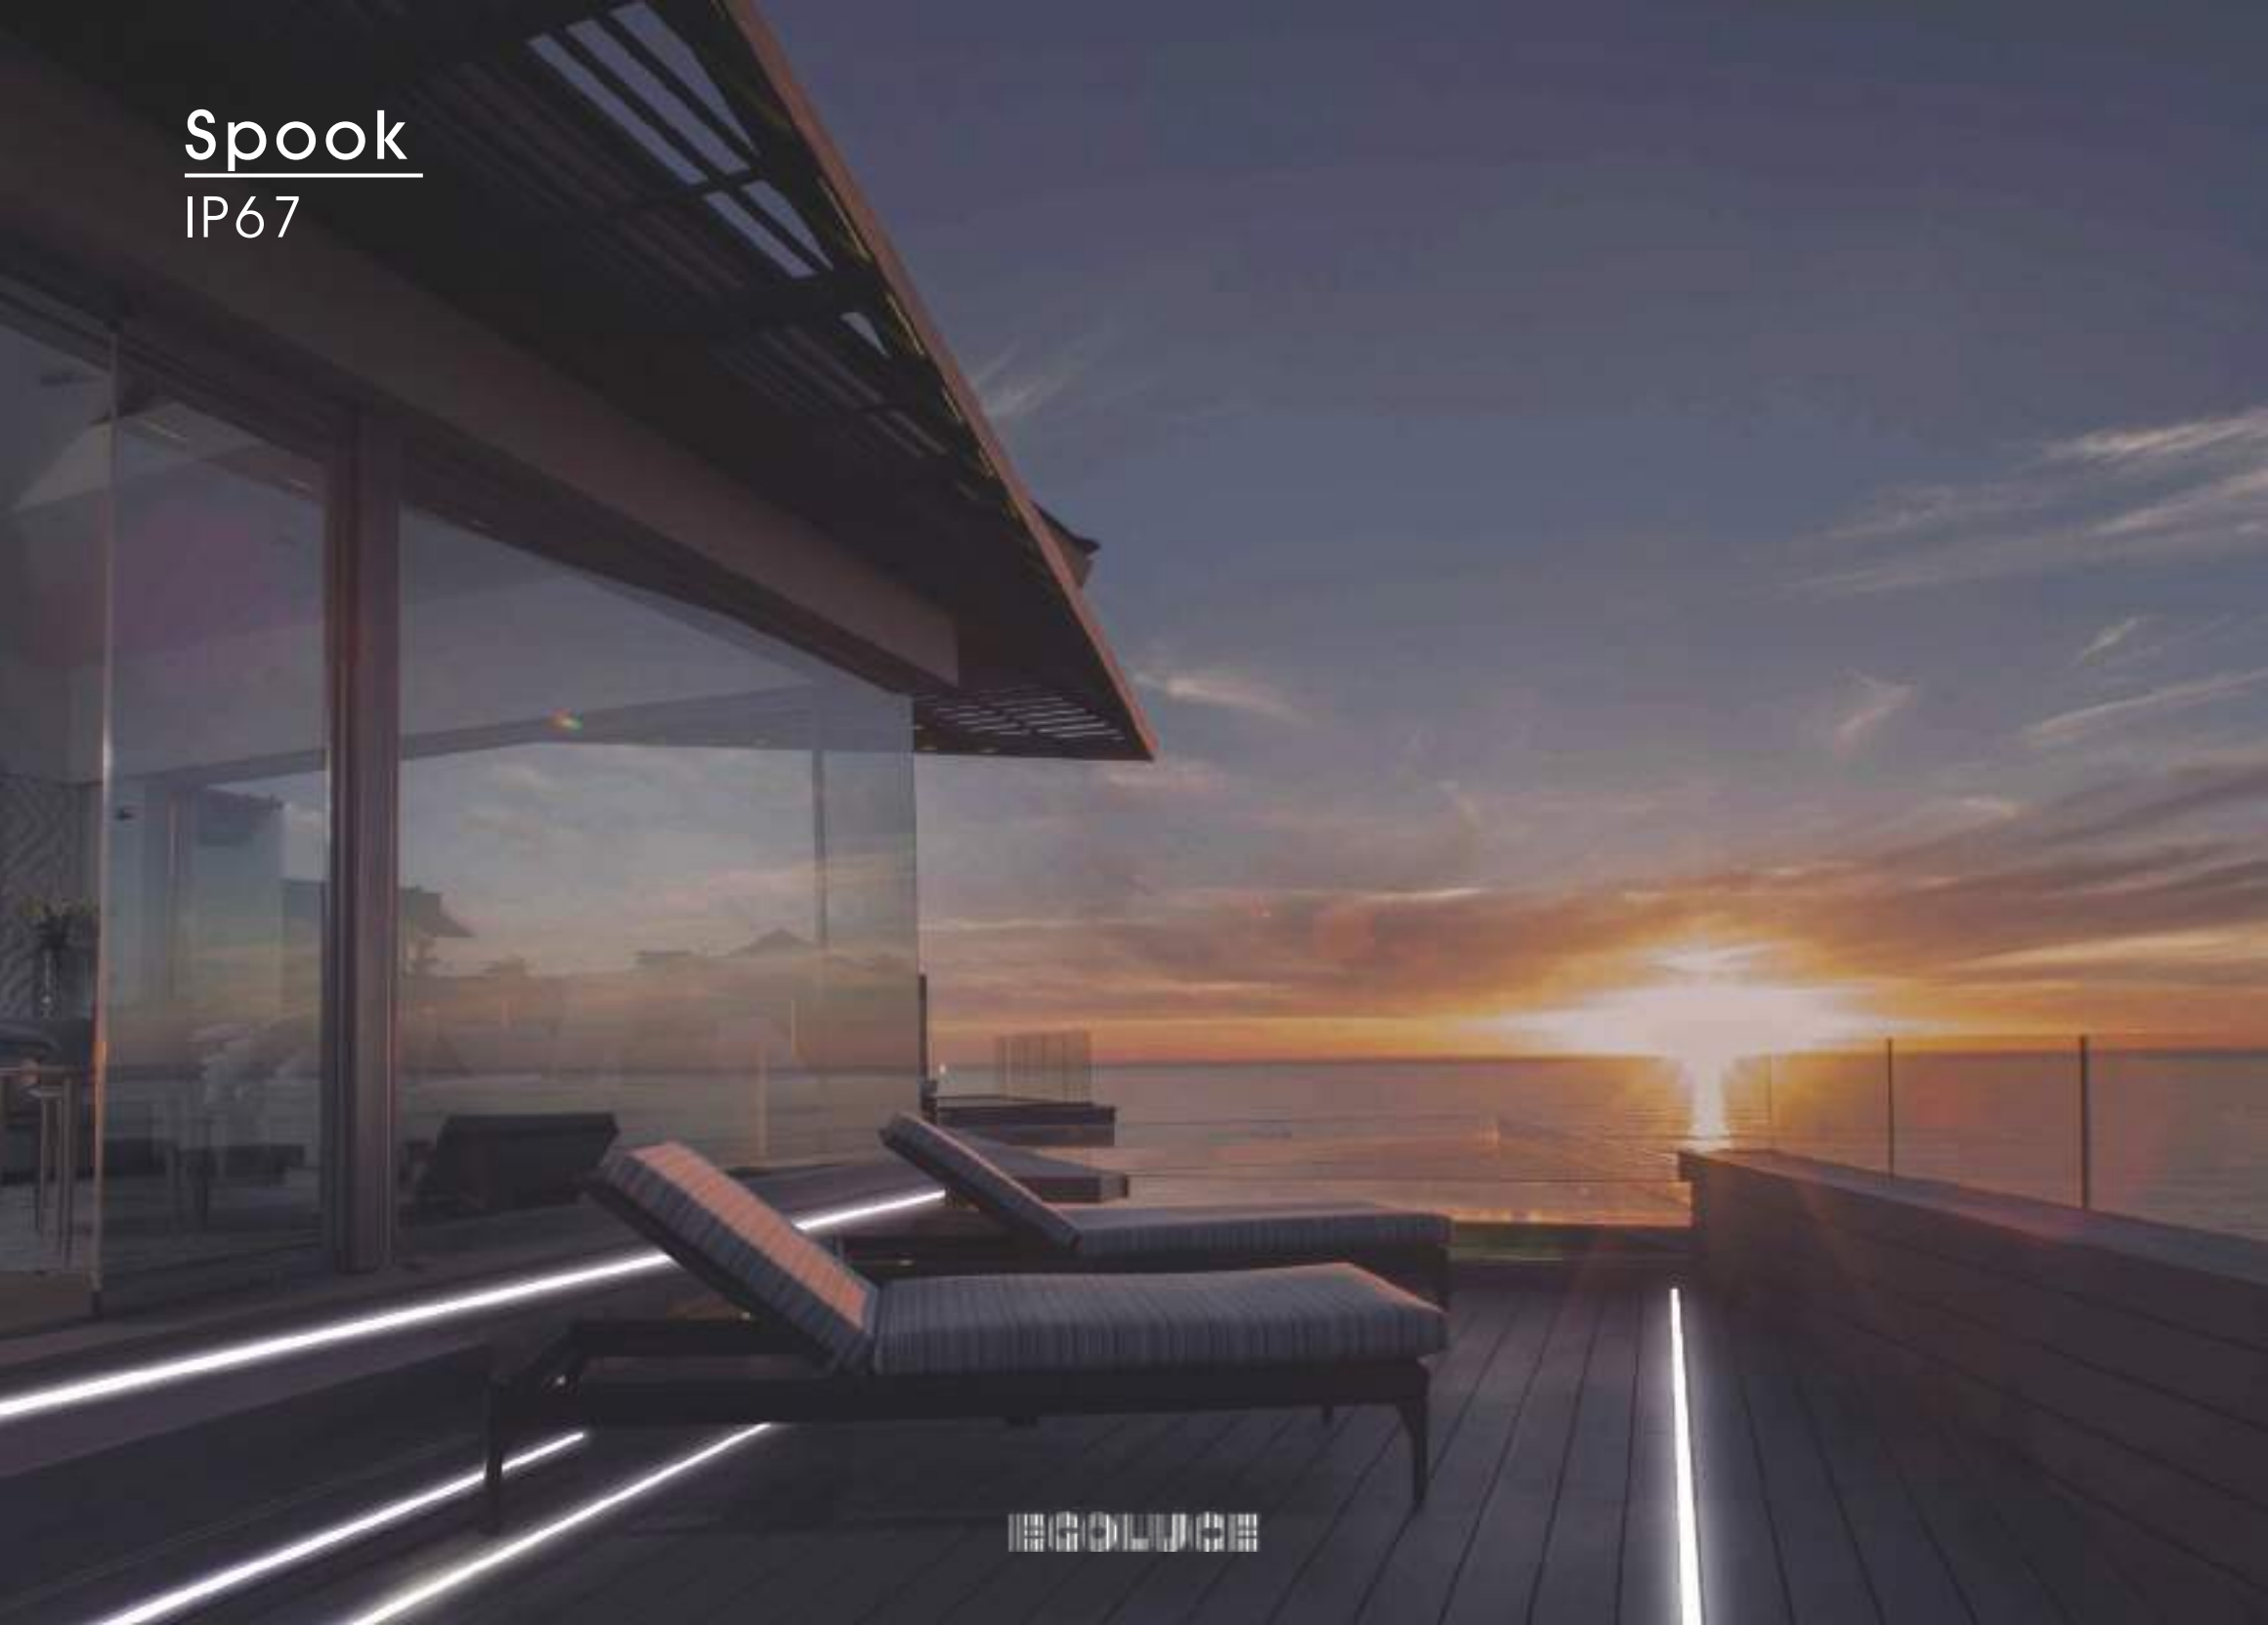

Spook
IP67

REGOLUCIA