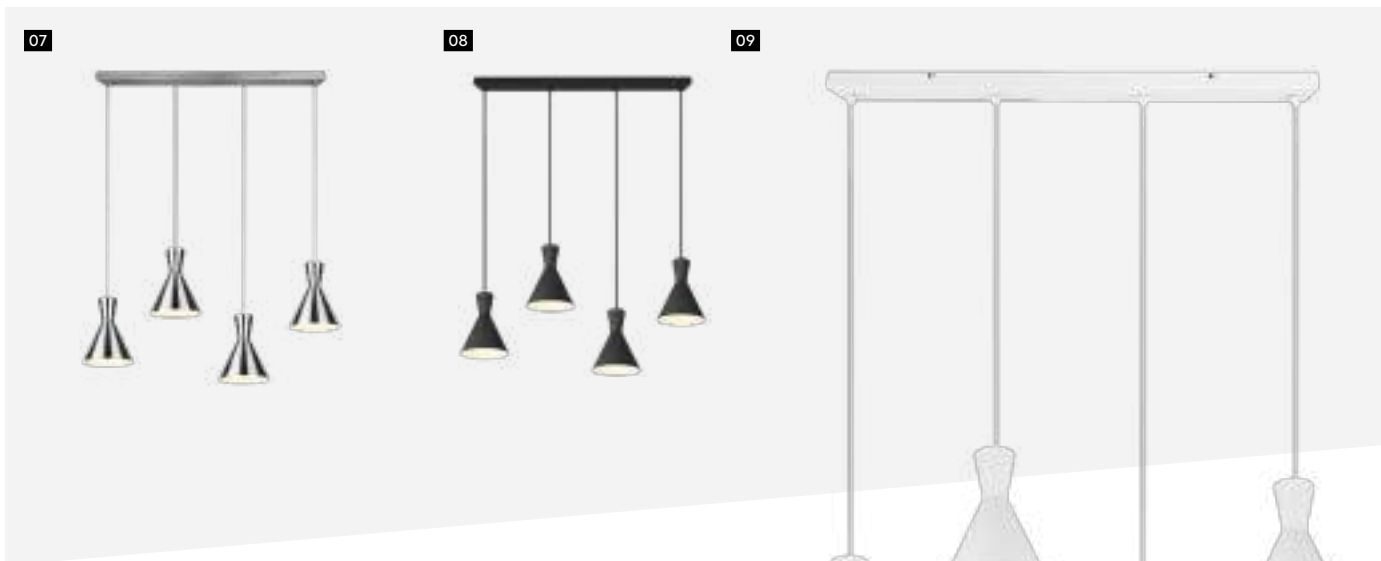

03 R30783931

Weiß matt · white mat  
 Ø 41 cm, † 150 cm  
 excl. 3 x E27, max. 28 W

**ENZO**  
Metall · metal

55

**04 R30781007**  
Nickel matt · nickel mat  
Ø 20 cm, ↑ 150 cm  
excl. 1 x E27, max. 28 W

**05 R30781032**  
Schwarz matt · black mat  
Ø 20 cm, ↑ 150 cm  
excl. 1 x E27, max. 28 W