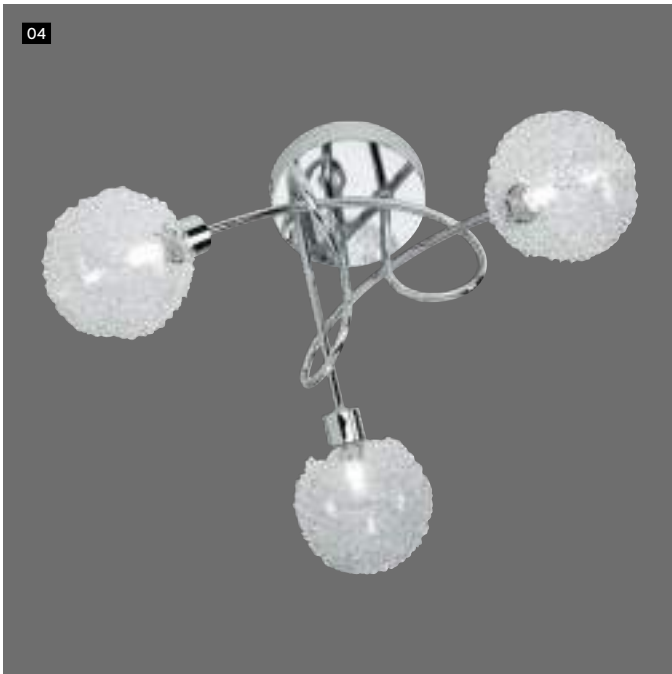

04

WIRE

Metall, Chrom, Glas, transparent klar
metal, chrome, glass, transparent clear