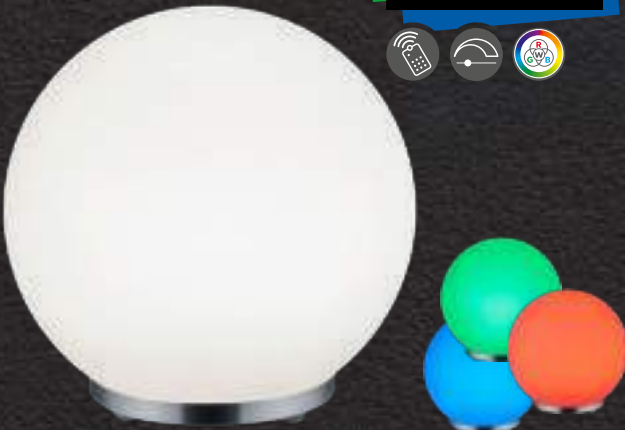

GEORGE

Kunststoff, Chrom · plastic, chrome

09