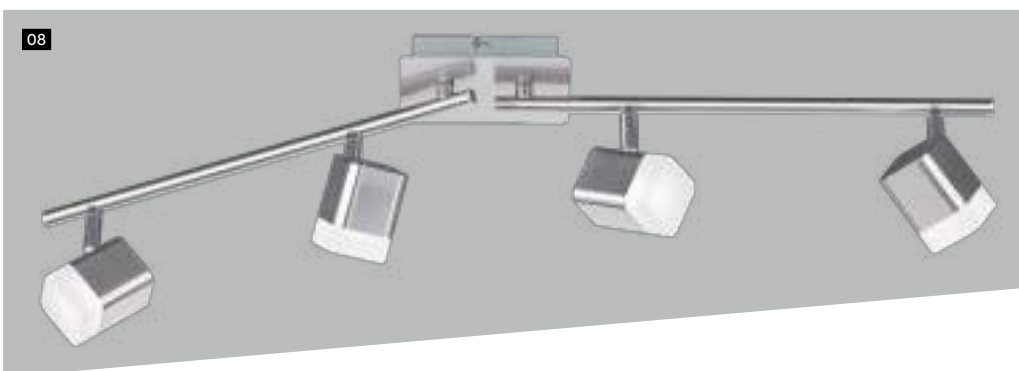

08

05 R82152107

Nickel matt · nickel mat
↔ 34 cm, ↓ 14,5 cm, ↗ 9 cm
incl. 2 x SMD LED, 4 W
2 x 400 lm, 3.000 K

06 R82151107

Nickel matt · nickel mat
↔ 10 cm, ↓ 11,5 cm, ↗ 10 cm
incl. 1 x SMD LED, 4 W
1 x 400 lm, 3.000 K

07 R82153107

Nickel matt · nickel mat
↔ 48 cm, ↓ 14,5 cm, ↗ 9 cm
incl. 3 x SMD LED, 4 W
3 x 400 lm, 3.000 K

08 R82154107

Nickel matt · nickel mat
↔ 78 cm, ↓ 14,5 cm, ↗ 9 cm
incl. 4 x SMD LED, 4 W
4 x 400 lm, 3.000 K