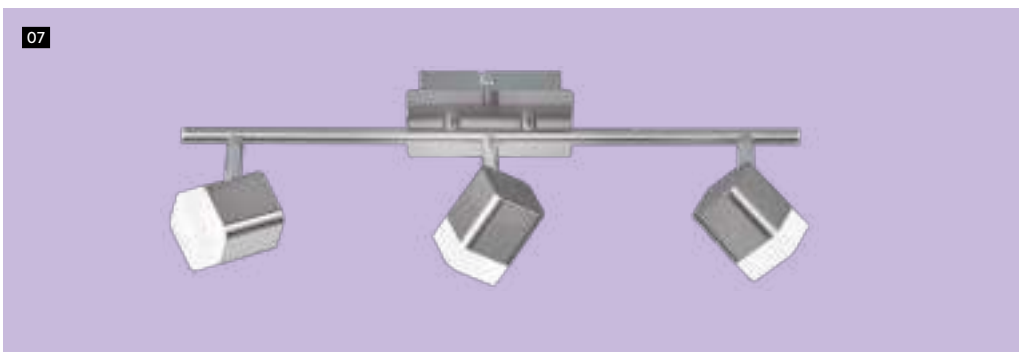

ROUBAIX

Metall, Acryl

metal, acryl

07