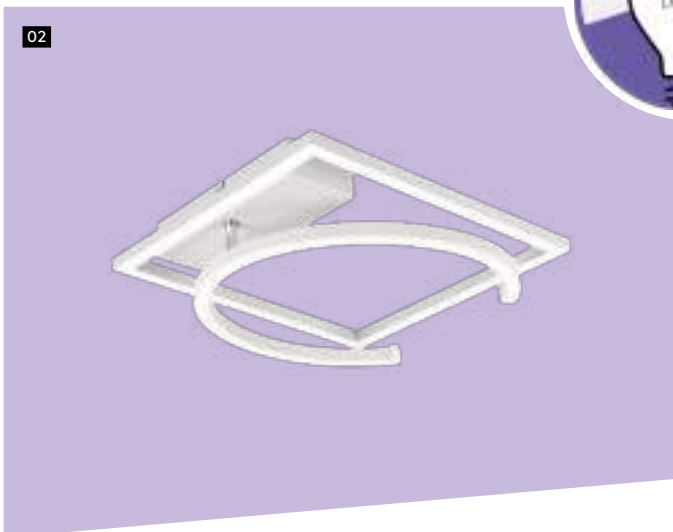

01

PIVOT

Metall · metal

02

03

01 R62162132

Schwarz matt · black mat
↔ 42 cm, ↓ 7,7 cm, ↗ 54,5 cm
incl. 1 x SMD LED, 23,5 W
1 x 2.800 lm, 3.000 K

02 R62162131

Weiß matt · white mat
↔ 42 cm, ↓ 7,7 cm, ↗ 54,5 cm
incl. 1 x SMD LED, 23,5 W
1 x 3.000 lm, 4.000 K

03 R62162105

Aluminium gebürstet
brushed aluminium
↔ 42 cm, ↓ 7,7 cm, ↗ 54,5 cm
incl. 1 x SMD LED, 23,5 W
1 x 2.800 lm, 3.000 K