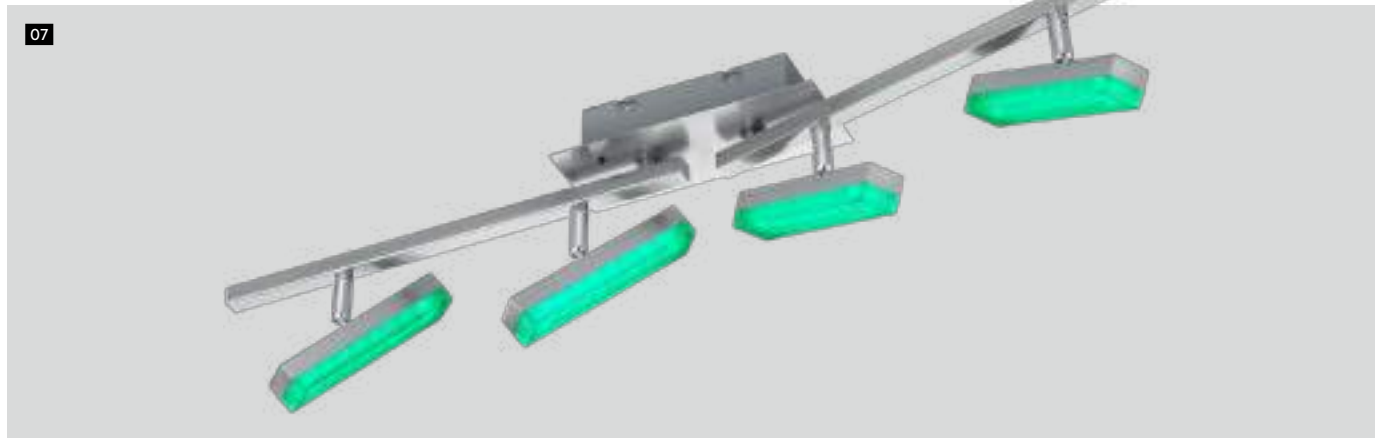

BONDY

Metall, Nickel matt, Acryl, Weiß
metal, nickel mat, acryl, white

07