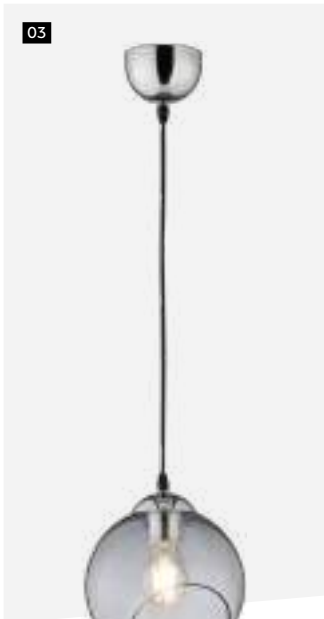

### 06 R30771004

Altmessing, amberfarbig  
old brass, amber  
Ø 30 cm, ↑ 150 cm  
excl. 1 x E27, max. 28 W

01

02

03

04

01 R30074054

↔ 90 cm, ↑ 150 cm, √ 20 cm  
excl. 4 x E27, max. 42 W