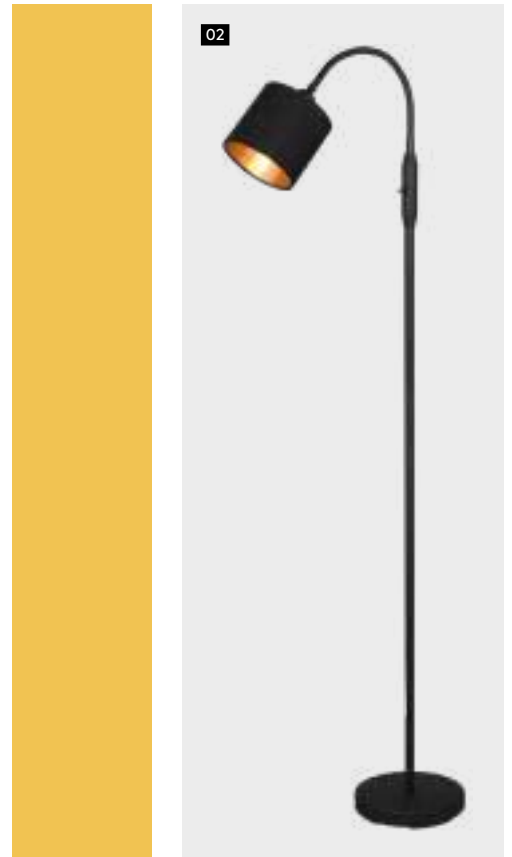

TOMMY

Metall, Schwarz matt, Stoff, Schwarz
metal, black mat, fabric, black

04

03

02

05

02 R46331079

∅ 20 cm, ↑ 130 cm
excl. 1 x E14, max. 40 W

03 R46333979

↔ 41 cm, ↑ 150 cm, ↗ 42 cm
excl. 3 x E14, max. 40 W

04 R46335979

↔ 48 cm, ↑ 163 cm, ↗ 45,5 cm
excl. 5 x E14, max. 40 W

05 R46332079

↔ 60 cm, ↑ 130 cm, ↗ 25 cm
excl. 2 x E14, max. 40 W