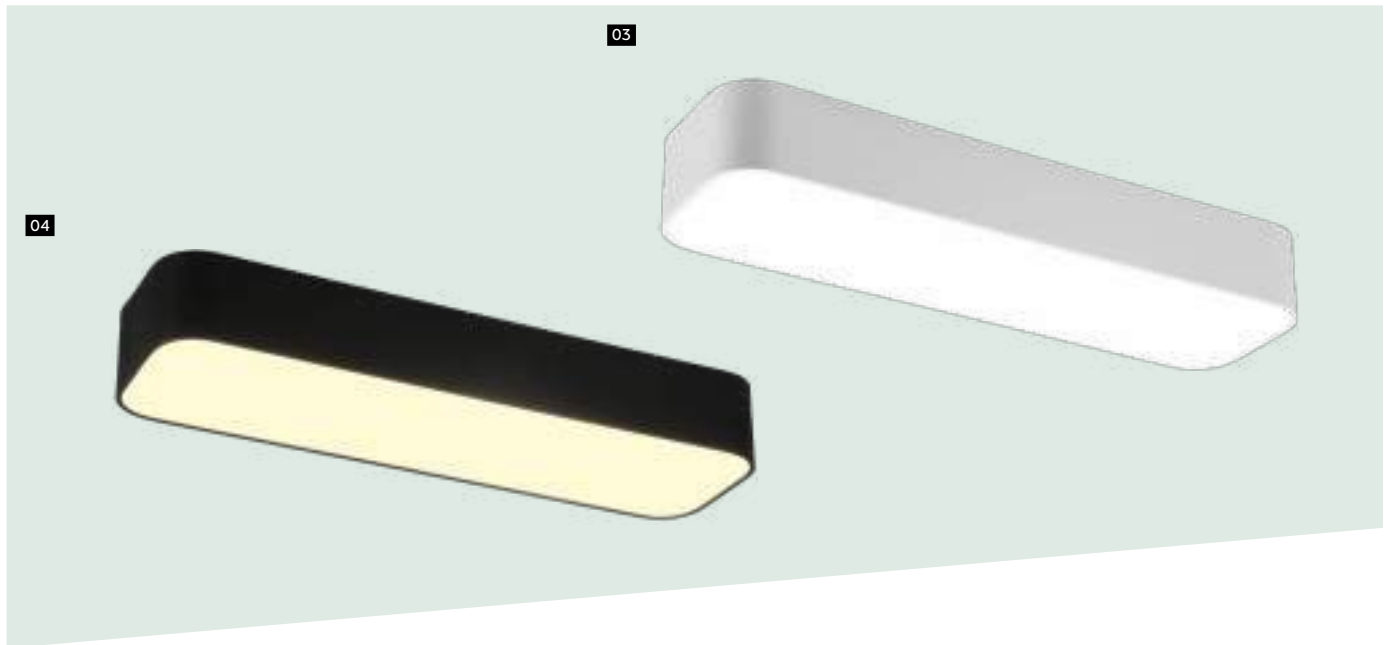

ASTERION

Metall · metal

128