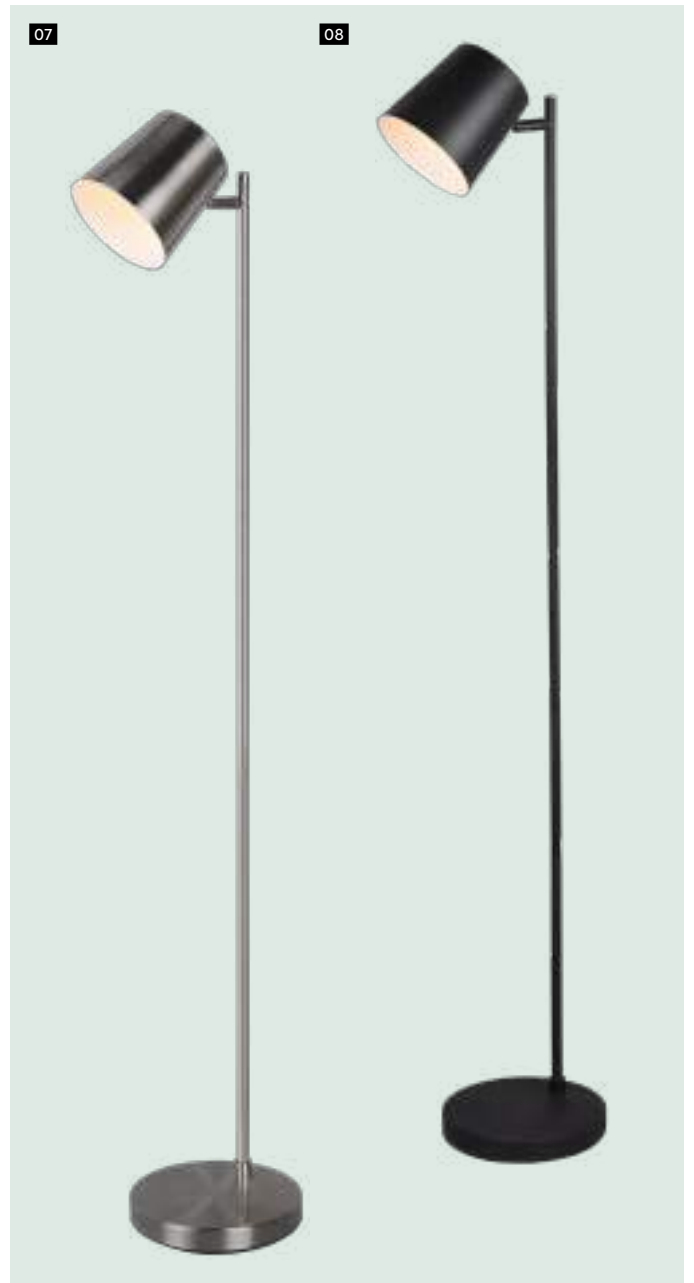

BLAKE

Metall · metal

05 R4088132

Schwarz matt · black mat
Ø 23 cm, ↓ 158 cm
excl. 1 x GU10, 5 W

06 R4088107

Nickel matt · nickel mat
Ø 23 cm, ↓ 158 cm
excl. 1 x GU10, 5 W

07 R4211107

Nickel matt · nickel mat
↔ 20 cm, ↓ 125 cm, ↗ 30 cm
incl. 1 x SMD LED, 4,5 W
1 x 350 lm, 3.000 K

08 R4211132

Schwarz matt · black mat
↔ 20 cm, ↓ 125 cm, ↗ 30 cm
incl. 1 x SMD LED, 4,5 W
1 x 350 lm, 3.000 K