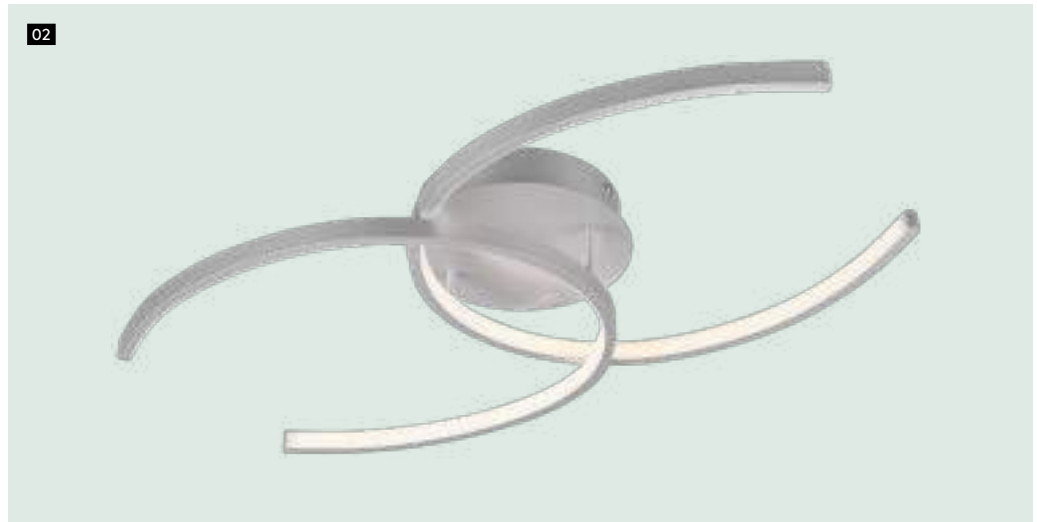

01

02

COCOS

Metall · metal

03

01 R67011131

Weiß matt · white mat
↔ 70 cm, ↓ 12 cm, ↗ 38,5 cm
incl. 2 x SMD LED, 10 W
2 x 1.500 lm, 4.000 K

02 R67011187

titanfarbig · titan
↔ 70 cm, ↓ 12 cm, ↗ 38,5 cm
incl. 2 x SMD LED, 10 W
2 x 1.300 lm, 3.000 K

03 R67011142

Anthrazit · anthracite
↔ 70 cm, ↓ 12 cm, ↗ 38,5 cm
incl. 2 x SMD LED, 10 W
2 x 1.300 lm, 3.000 K