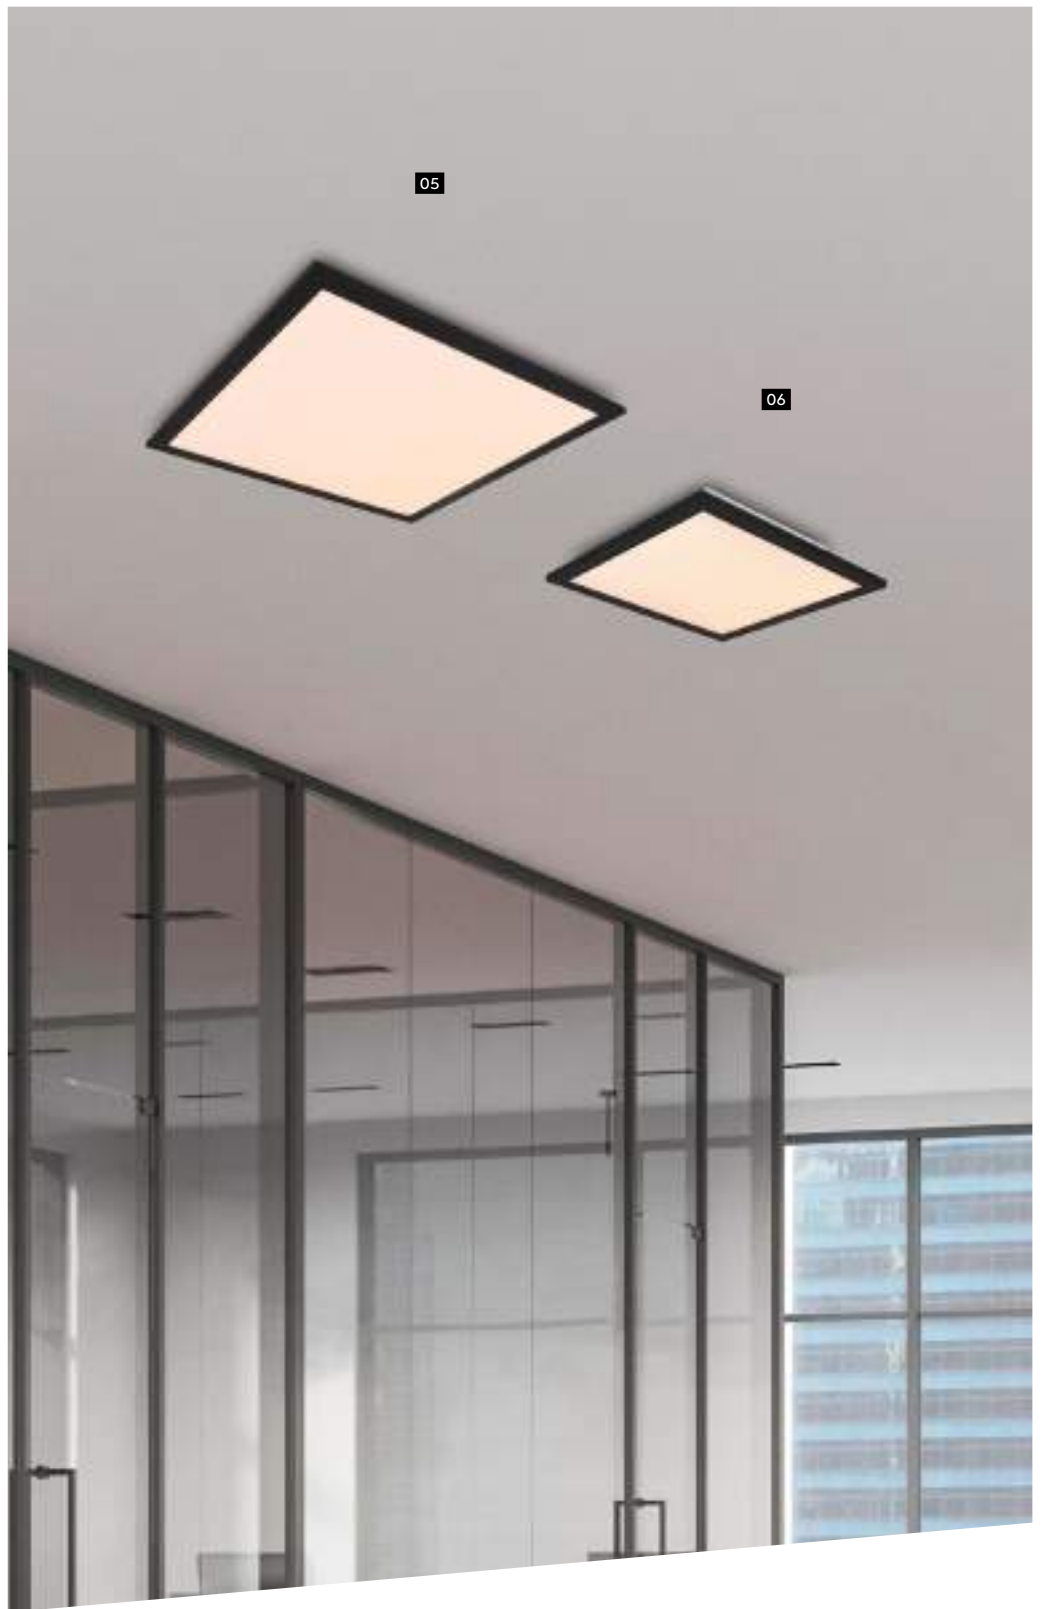

05 R62864532

Schwarz matt · black mat
↔ 45 cm, ↓ 5 cm, ↗ 45 cm
incl. 1 x SMD LED, 18 W
1 x 2.300 lm, 2.700 - 6.500 K

06 R62863032

Schwarz matt · black mat
↔ 29,5 cm, ↓ 5 cm, ↗ 29,5 cm
incl. 1 x SMD LED, 13,5 W
1 x 1.600 lm, 2.700 - 6.000 K

07 R62863087

titanfarbig · titan
↔ 29,5 cm, ↓ 5 cm, ↗ 29,5 cm
incl. 1 x SMD LED, 13,5 W
1 x 1.600 lm, 2.700 - 6.000 K

08 R62864587

titanfarbig · titan
↔ 45 cm, ↓ 5 cm, ↗ 45 cm
incl. 1 x SMD LED, 18 W
1 x 2.300 lm, 2.700 - 6.500 K