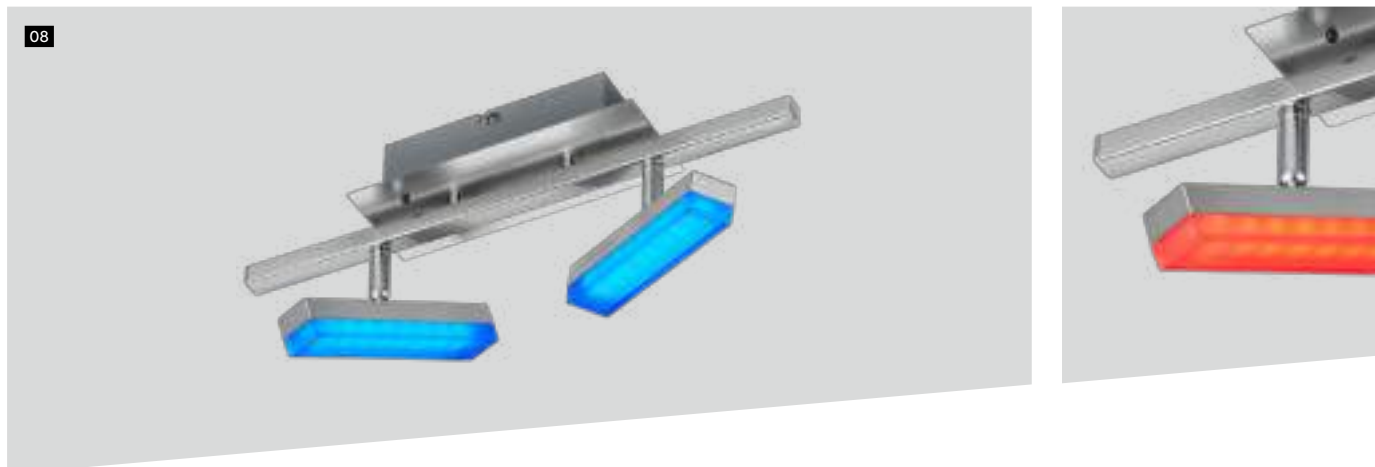

06

BONDY

Metall, Nickel matt, Acryl, Weiß
metal, nickel mat, acryl, white

07

08

06 R62425107

↔ 95 cm, ↓ 18 cm, ↗ 7,7 cm
incl. 5 x SMD LED, 3,5 W
5 x 320 lm, 3.000 K

07 R82424107

↔ 76 cm, ↓ 13,5 cm, ↗ 7,5 cm
incl. 4 x SMD LED, 3,5 W
4 x 320 lm, 3.000 K

08 R82422107

↔ 38 cm, ↓ 13,5 cm, ↗ 7,5 cm
incl. 2 x SMD LED, 3,5 W
2 x 350 lm, 3.000 K