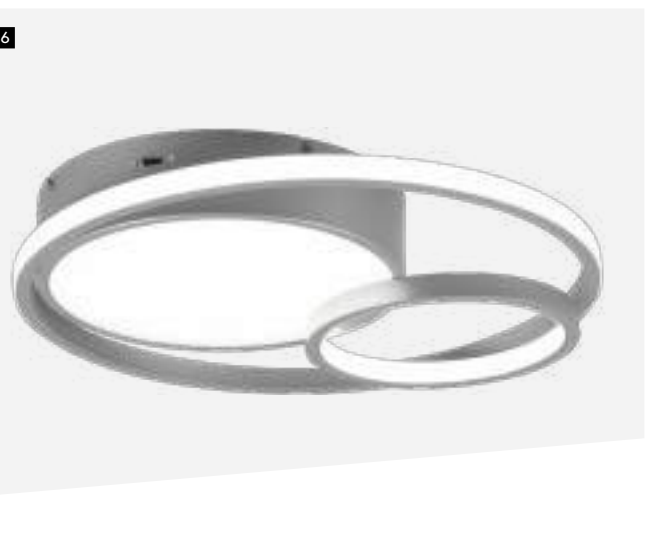

# VUELTA

Metall · metal

99

05

06

**04 R62233131**

Weiß matt · white mat  
 Ø 48 cm, ↑ 9,5 cm  
 incl. 1 x SMD LED, 28 W  
 1 x 3.200 lm, 2.300+3.000+4.000 K

**05 R62233132**