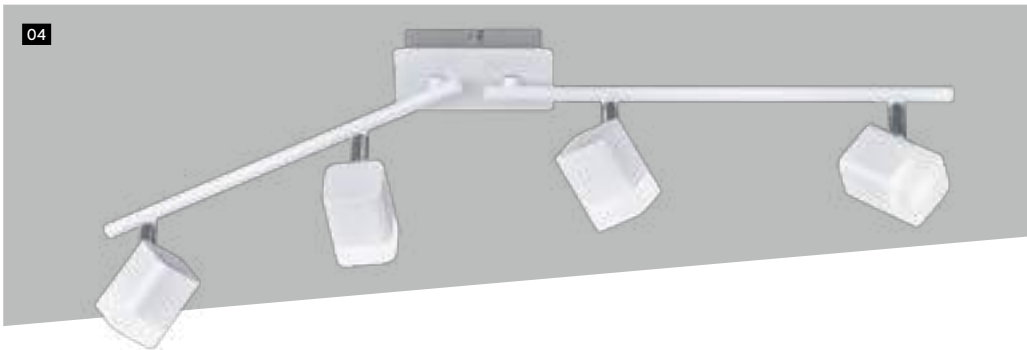

04

01 R82151131

Weiß matt · white mat
↔ 10 cm, ↓ 11,5 cm, ↗ 10 cm
incl. 1 x SMD LED, 4 W
1 x 400 lm, 3.000 K

02 R82153131

Weiß matt · white mat
↔ 48 cm, ↓ 14,5 cm, ↗ 9 cm
incl. 3 x SMD LED, 4 W
3 x 400 lm, 3.000 K

03 R82152131

Weiß matt · white mat
↔ 34 cm, ↓ 14,5 cm, ↗ 9 cm
incl. 2 x SMD LED, 4 W
2 x 400 lm, 3.000 K

04 R82154131

Weiß matt · white mat
↔ 78 cm, ↓ 14,5 cm, ↗ 9 cm
incl. 4 x SMD LED, 4 W
4 x 400 lm, 3.000 K