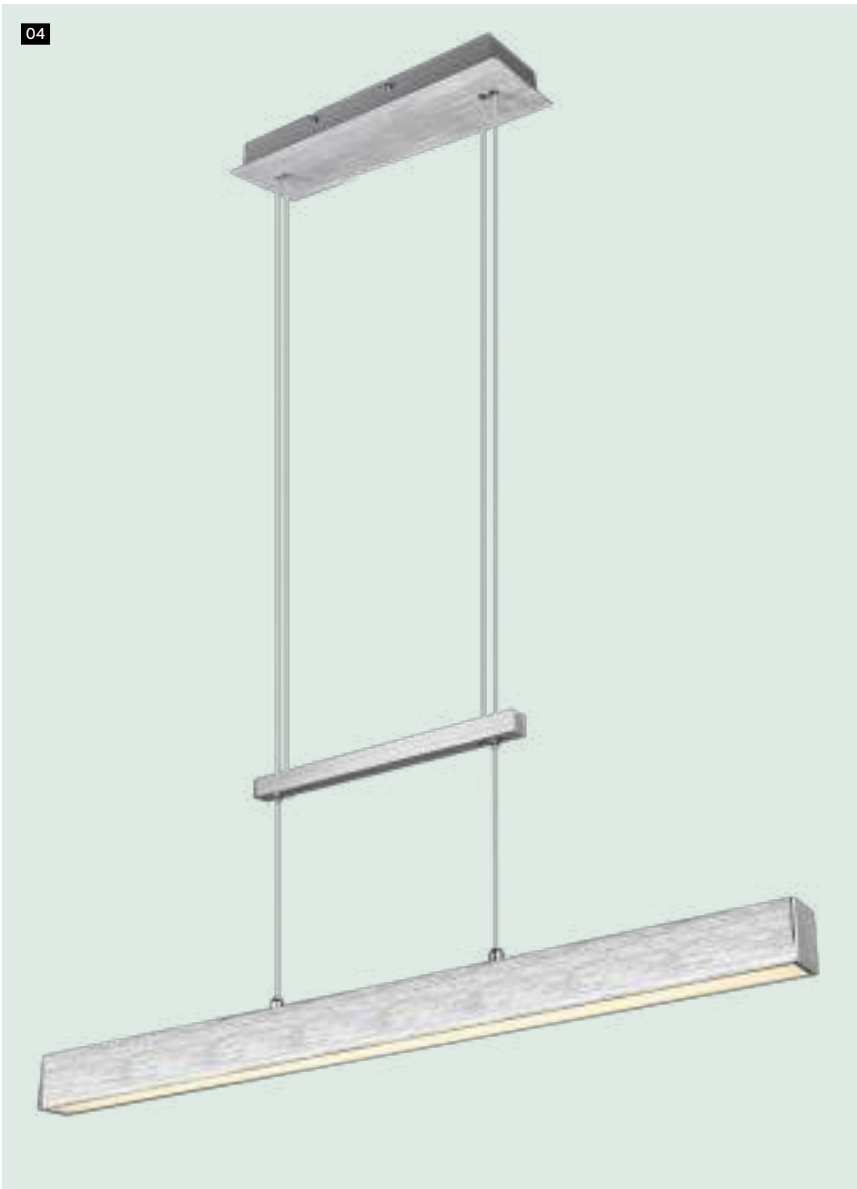

04

PAROS

Metall, Kunststoff, Weiß
metal, plastic, white