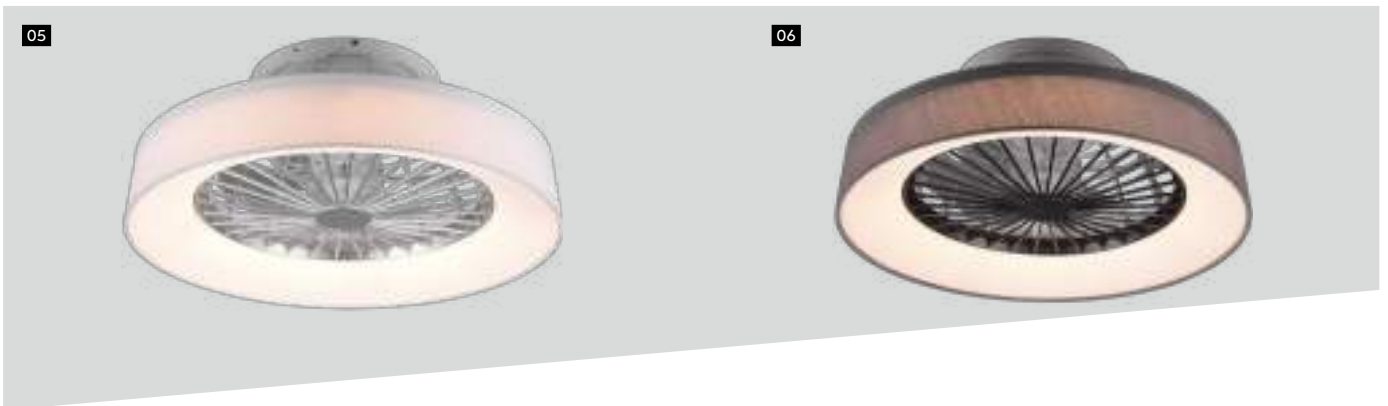

05

06

05 R62662101

Weiß · white
Ø 47 cm, ↓ 20 cm
incl. 1 x SMD LED, 30 W
2.200 lm, 3.000 - 6.500 K

06 R62662111

Grau · grey
Ø 47 cm, ↓ 20 cm
incl. 1 x SMD LED, 30 W
2.200 lm, 3.000 - 6.500 K