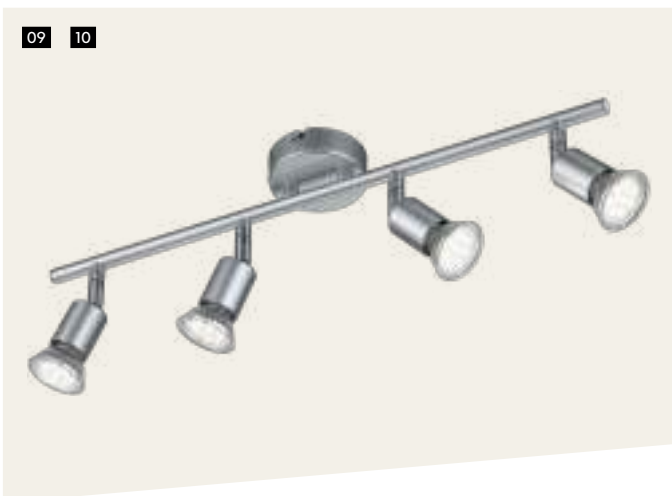

↔ 149 cm, ↓ 13,5 cm, ↗ 8 cm  
excl. 6 x GU10, max. 35 W

03 R86911187

Ø 8 cm, ↓ 11 cm  
incl. 1 x GU10 LED, 3 W  
1 x 280 lm, 3.000 K

04 R80911087

Ø 8 cm, ↓ 11 cm  
excl. 1 x GU10, max. 35 W

05 06

07 08

09 10