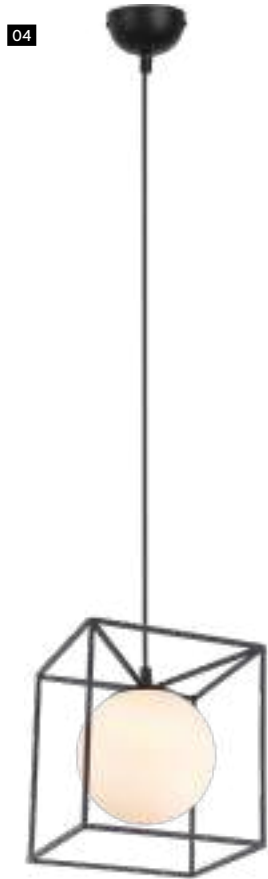

04

GABBIA

Metall, Schwarz matt, Glas, Weiß
metal, black mat, glass, white

65