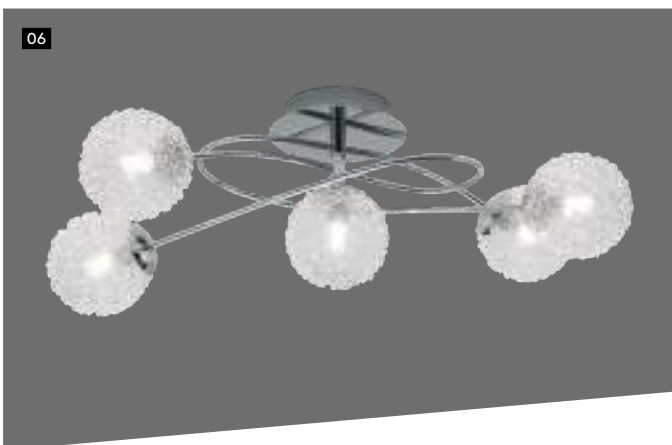

## WIRE

Metall, Chrom, Glas, transparent klar  
metal, chrome, glass, transparent clear

05

135

06

07

04 R61323006

Ø 45 cm, ↑ 23 cm  
excl. 3 x G9, max. 28 W