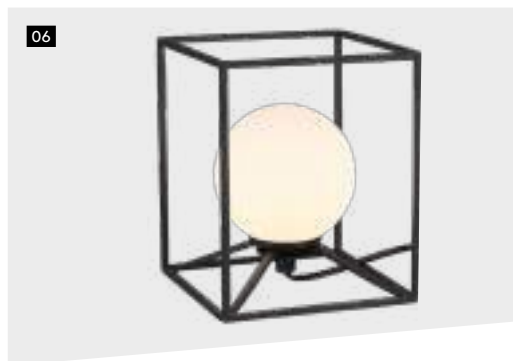

03

04

GABBIA

Metall, Schwarz matt, Glas, Weiß
metal, black mat, glass, white

65

05

06

07

03 R30404032

↔ 100 cm, ↓ 150 cm, ↗ 20 cm
excl. 4 x E14, max. 40 W

04 R30401032

↔ 20 cm, ↓ 150 cm, ↗ 20 cm
excl. 1 x E27, max. 40 W

05 R20401032

↔ 14,5 cm, ↓ 13,5 cm, ↗ 14,5 cm
excl. 1 x G9, max. 28 W

06 R50401032

↔ 14,5 cm, ↓ 17,5 cm, ↗ 14,5 cm
excl. 1 x G9, max. 28 W

07 R50401932

↔ 20 cm, ↓ 22 cm, ↗ 20 cm
excl. 1 x E14, max. 40 W