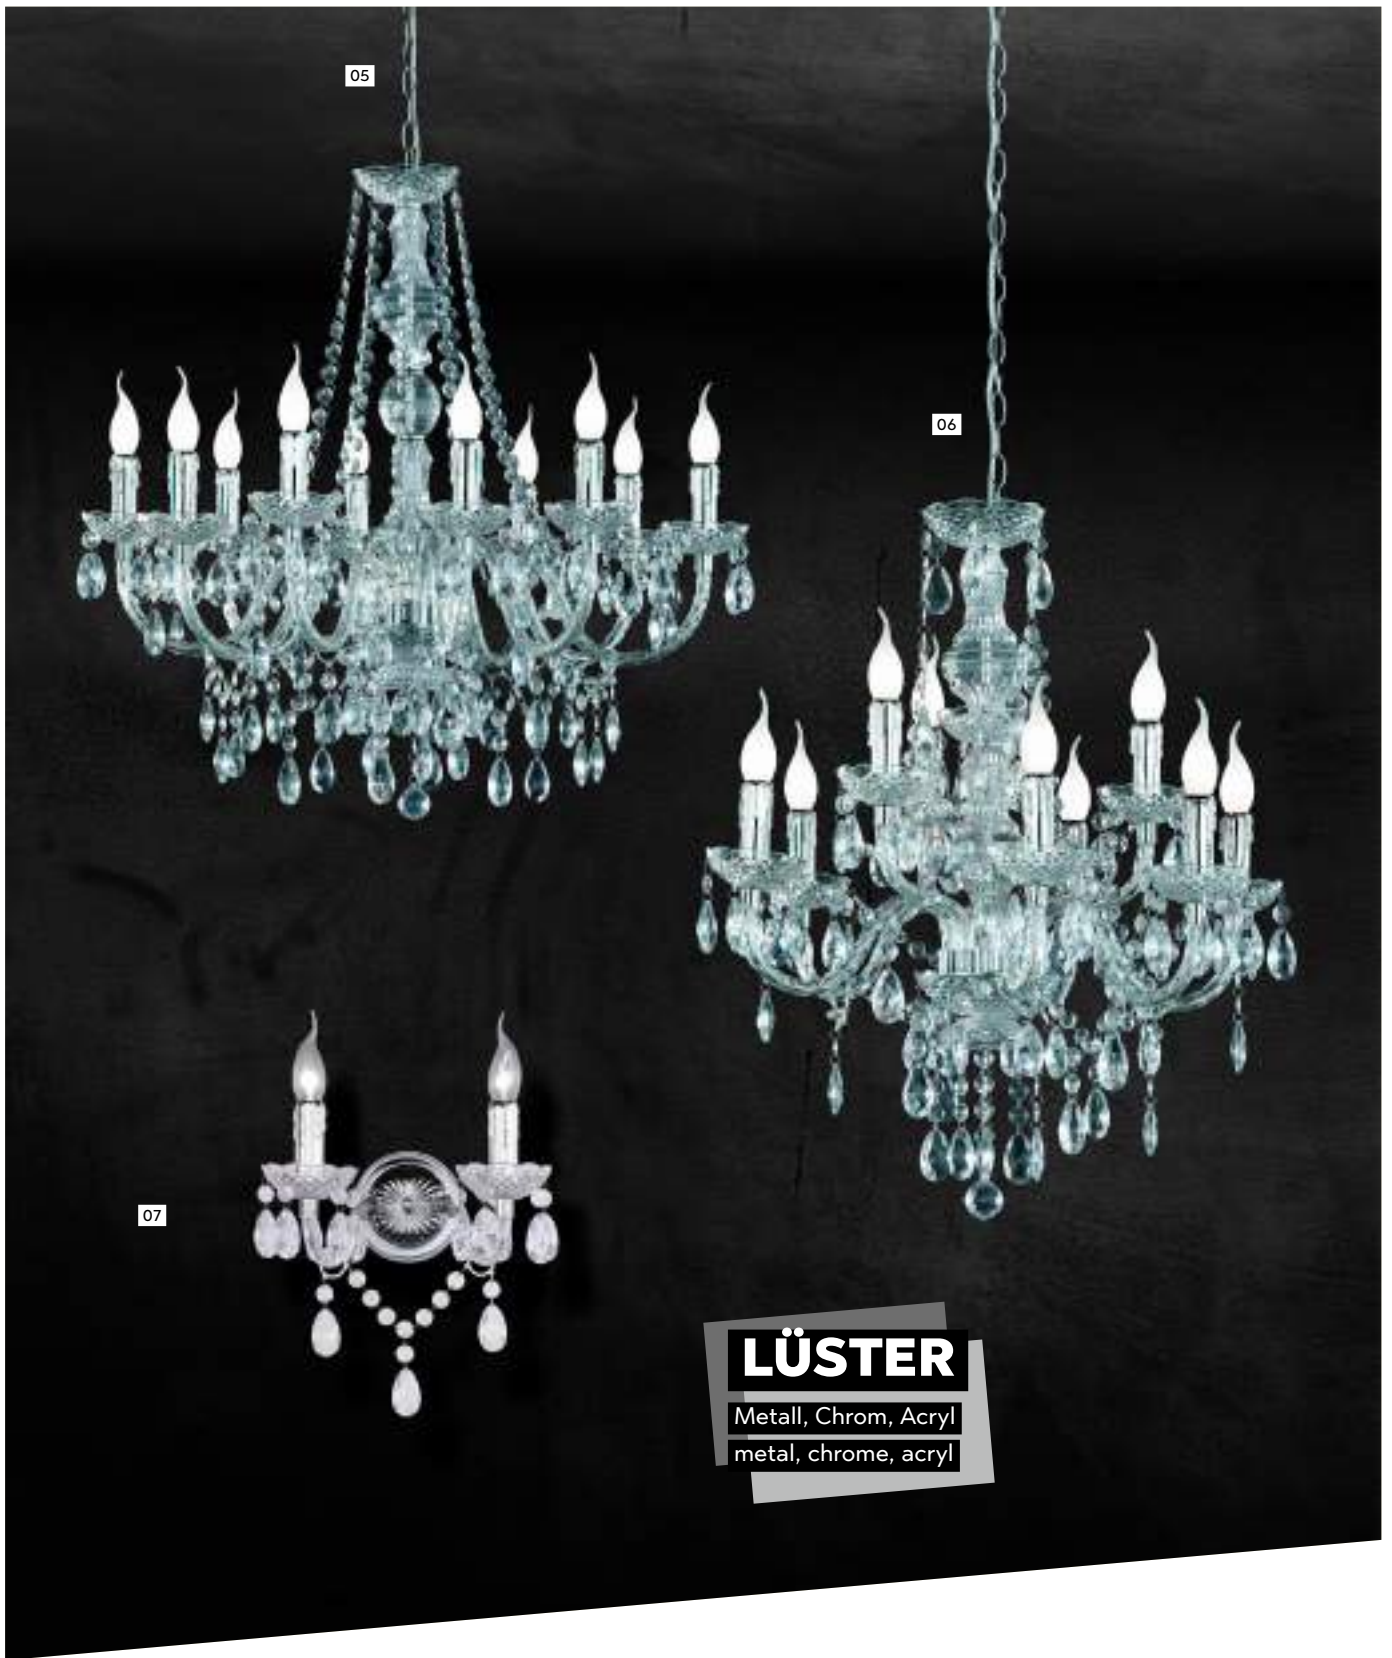

05

06

07

LÜSTER

Metall, Chrom, Acryl
metal, chrome, acryl

05 R1170-00

transparent klar
transparent clear
Ø 76 cm, ↓ 165 cm
excl. 10 x E14, max. 40 W

06 R1169-00

transparent klar
transparent clear
Ø 61 cm, ↓ 192 cm
excl. 9 x E14, max. 40 W

07 R25072000

transparent klar
transparent clear
↔ 26,5 cm, ↓ 34 cm, ↗ 18,5 cm
excl. 2 x E14, max. 40 W