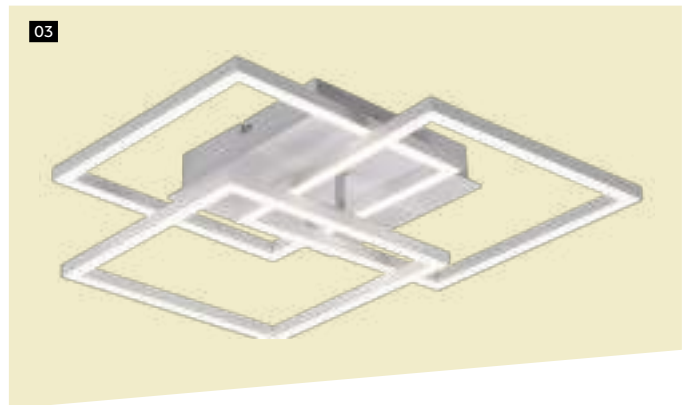

# MOBILE

Metall · metal

02

03

01 R62883132

Schwarz matt · black mat  
 ↔ 39 cm, ↓ 10 cm, ↗ 42 cm  
 incl. 1 x SMD LED, 28 W  
 1 x 3.200 lm, 2.700 - 6.000 K

02 R62883107

Nickel matt · nickel mat  
 ↔ 39 cm, ↓ 10 cm, ↗ 42 cm  
 incl. 1 x SMD LED, 28 W  
 1 x 3.200 lm, 2.700 - 6.000 K