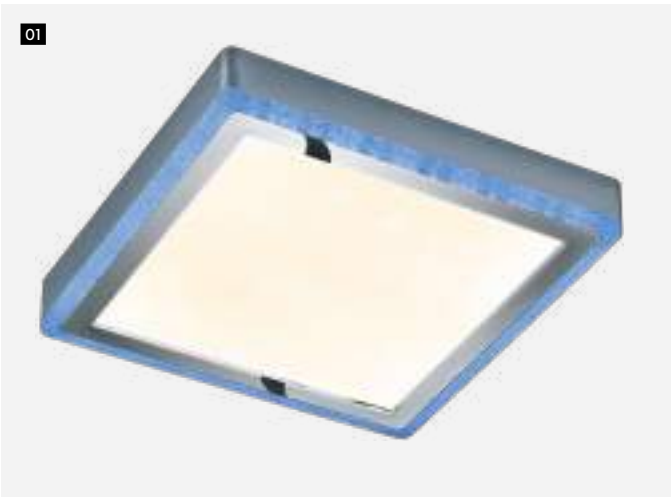

01

02

SLIDE

Kunststoff, Weiß
plastic, white

03

04

01 R62611106

↔ 25 cm, ↓ 4,5 cm, ↗ 25 cm
incl. 1 x SMD LED, 12 W
1.200 lm, 3.000 K

02 R62611906

↔ 40 cm, ↓ 4,5 cm, ↗ 40 cm
incl. 1 x SMD LED, 20 W
2.000 lm, 3.000 K

03 R62621906

Ø 40 cm, ↓ 4,5 cm
incl. 1 x SMD LED, 16 W
1.600 lm, 3.000 K

04 R62621106

Ø 25 cm, ↓ 4,5 cm
incl. 1 x SMD LED, 10 W
1.000 lm, 3.000 K