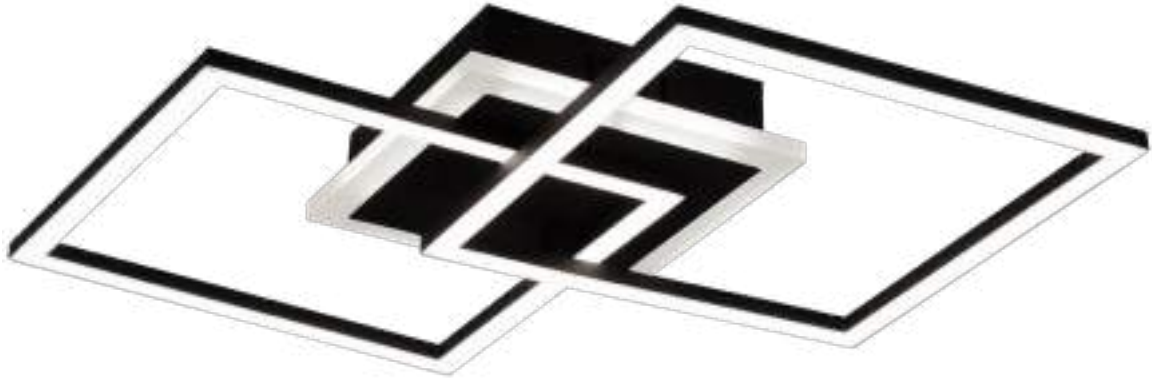

05

06

VENIDA

Metall · metal

07

08

103

05 R62793132

Schwarz matt · black mat
↔ 57,5 cm, ↓ 7,5 cm, ↗ 35,5 cm
incl. 1 x SMD LED, 25 W
1 x 2.600 lm, 3.000 K

06 R62793187

titanfarbig · titan
↔ 57,5 cm, ↓ 7,5 cm, ↗ 35,5 cm
incl. 1 x SMD LED, 25 W
1 x 2.600 lm, 3.000 K

07 R62783187

titanfarbig · titan
↔ 50 cm, ↓ 7,5 cm, ↗ 30 cm
incl. 1 x SMD LED, 25 W
1 x 2.600 lm, 3.000 K

08 R62783132

Schwarz matt · black mat
↔ 50 cm, ↓ 7,5 cm, ↗ 30 cm
incl. 1 x SMD LED, 25 W
1 x 2.600 lm, 3.000 K