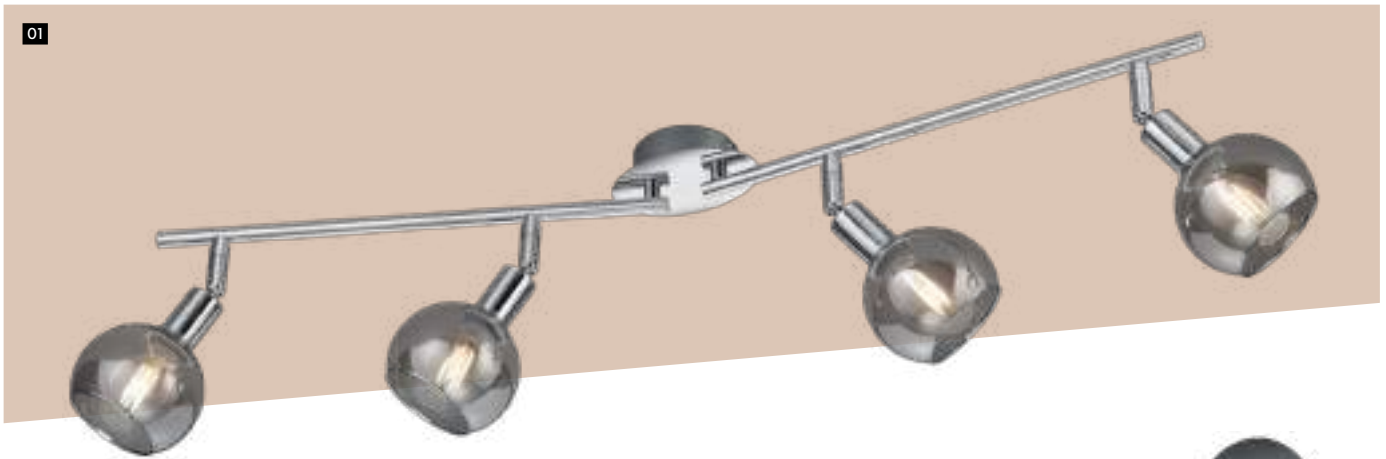

01

BREST

Metall, Chrom, Glas, rauchfarbig
metal, chrome, glass, smoke

02

03

04

01 R80594006

↔ 85 cm, ↑ 20,5 cm, ↗ 9 cm
excl. 4 x E14, max. 28 W

02 R80591006

↔ 12 cm, ↑ 18 cm, ↗ 18 cm
excl. 1 x E14, max. 15 W

03 R80593006

↔ 58 cm, ↑ 20,5 cm, ↗ 9 cm
excl. 3 x E14, max. 15 W

04 R80592006

↔ 40 cm, ↑ 20,5 cm, ↗ 9 cm
excl. 2 x E14, max. 15 W