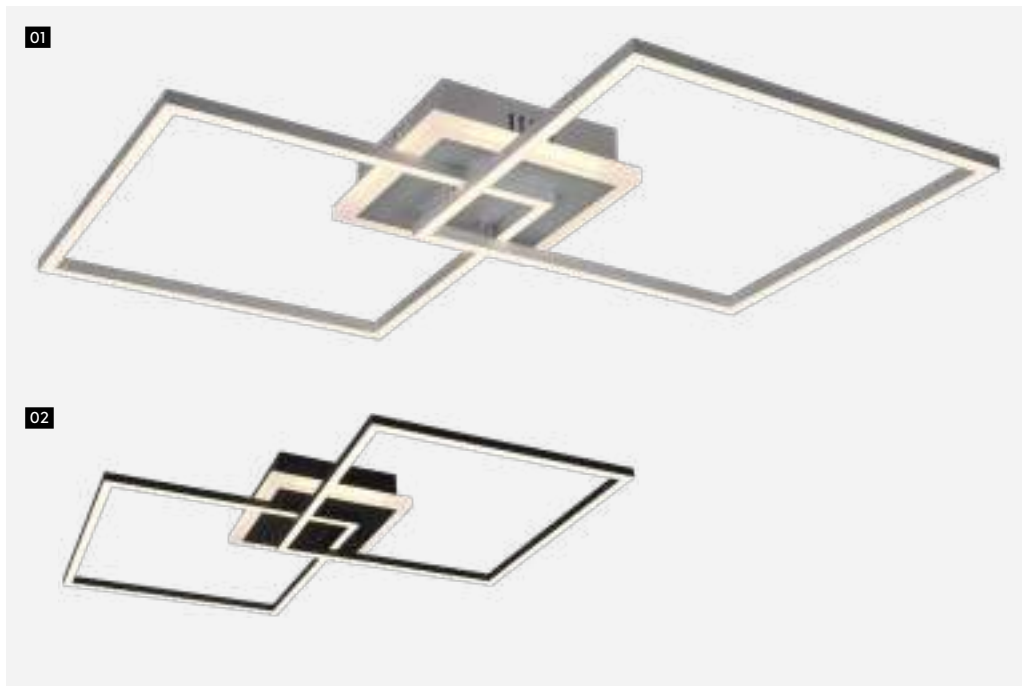

**01 R62843187**  
 titanfarbig · titan  
 ↔ 61 cm, ↓ 8 cm, ↗ 61 cm  
 incl. 1 x SMD LED, 29 W  
 1 x 3.250 lm, 3.000 K  
 incl. 1 x SMD LED, 6,5 W  
 1 x 600 lm, 3.000 K

**02 R62843132**  
 Schwarz matt · black mat  
 ↔ 61 cm, ↓ 8 cm, ↗ 61 cm  
 incl. 1 x SMD LED, 29 W  
 1 x 3.250 lm, 3.000 K  
 incl. 1 x SMD LED, 6,5 W  
 1 x 600 lm, 3.000 K