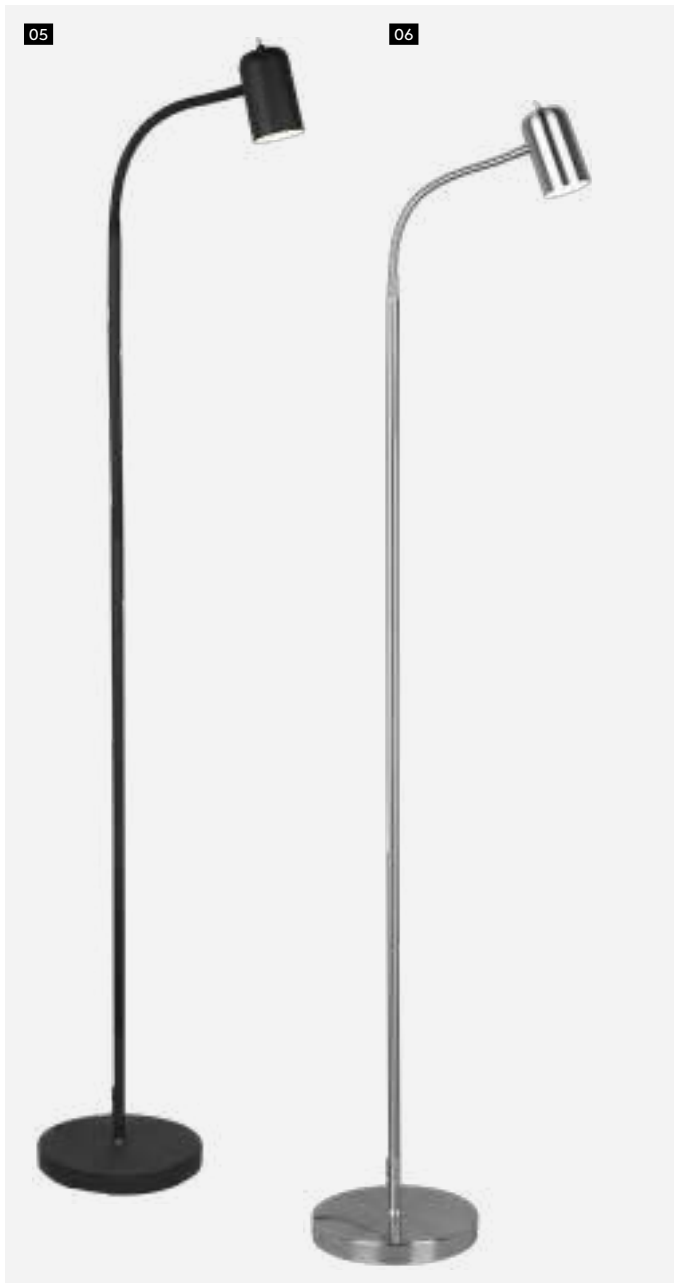

MARILA

Metall · metal