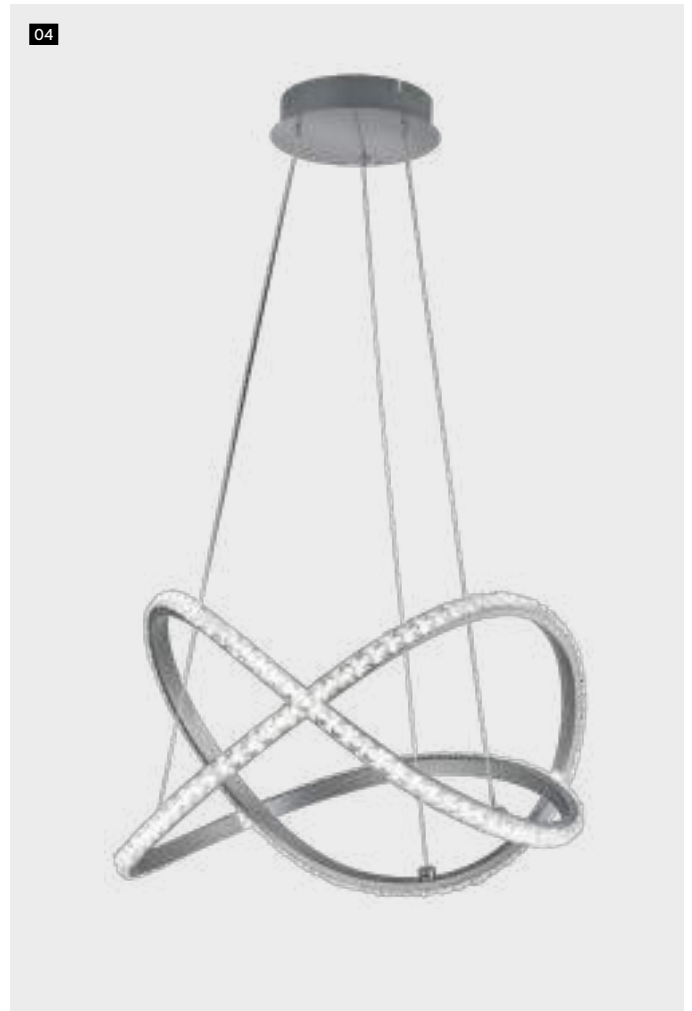

# RUBIN

Metall, Aluminium gebürstet,  
Kunststoff, transparent klar  
metal, brushed aluminium,  
plastic, transparent clear

04

05

06

04 R32021105

Ø 50 cm, ↓ 150 cm  
incl. 1 x SMD LED, 26 W  
1 x 2.350 lm, 3.000 K