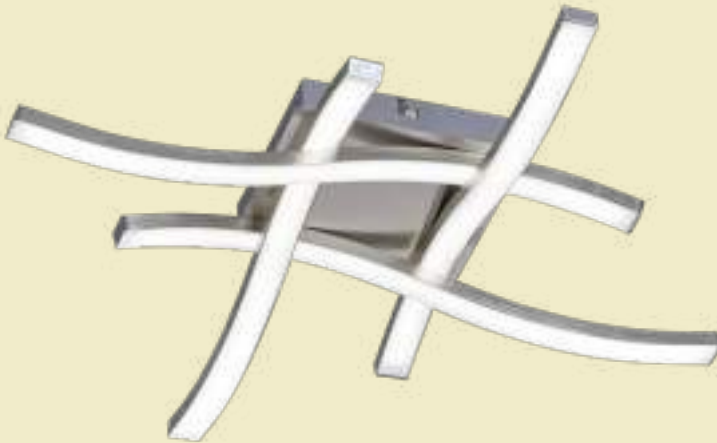

01

02

03

04

05

06

01 R62472132

Schwarz matt · black mat
↔ 56 cm, ↓ 7 cm, ↗ 9 cm
incl. 2 x SMD LED, 5 W
2 x 500 lm, 3.000 K

02 R62472107

Nickel matt · nickel mat
↔ 56 cm, ↓ 7 cm, ↗ 9 cm
incl. 2 x SMD LED, 5 W
2 x 500 lm, 3.000 K

03 R62474107

Nickel matt · nickel mat
↔ 46 cm, ↓ 7 cm, ↗ 46 cm
incl. 4 x SMD LED, 5 W
4 x 500 lm, 3.000 K

04 R62474132

Schwarz matt · black mat
↔ 46 cm, ↓ 7 cm, ↗ 46 cm
incl. 4 x SMD LED, 5 W
4 x 500 lm, 3.000 K

05 R62473132

Schwarz matt · black mat
↔ 56 cm, ↓ 7 cm, ↗ 12 cm
incl. 3 x SMD LED, 5 W
3 x 500 lm, 3.000 K

06 R62473107

Nickel matt · nickel mat
↔ 56 cm, ↓ 7 cm, ↗ 12 cm
incl. 3 x SMD LED, 5 W
3 x 500 lm, 3.000 K