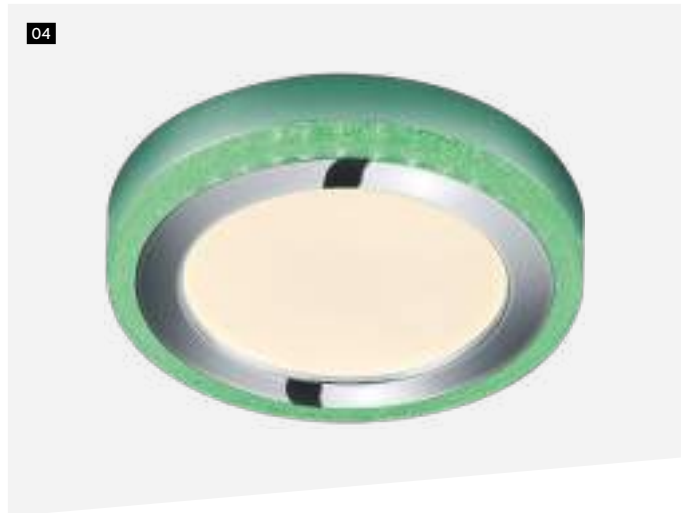

01

02

SLIDE

Kunststoff, Weiß
plastic, white

03

04

01 R62611106

↔ 25 cm, ↓ 4,5 cm, ↗ 25 cm
incl. 1 x SMD LED, 12 W
1.200 lm, 3.000 K

02 R62611906

↔ 40 cm, ↓ 4,5 cm, ↗ 40 cm
incl. 1 x SMD LED, 20 W
2.000 lm, 3.000 K

03 R62621906

Ø 40 cm, ↓ 4,5 cm
incl. 1 x SMD LED, 16 W
1.600 lm, 3.000 K

04 R62621106

Ø 25 cm, ↓ 4,5 cm
incl. 1 x SMD LED, 10 W
1.000 lm, 3.000 K