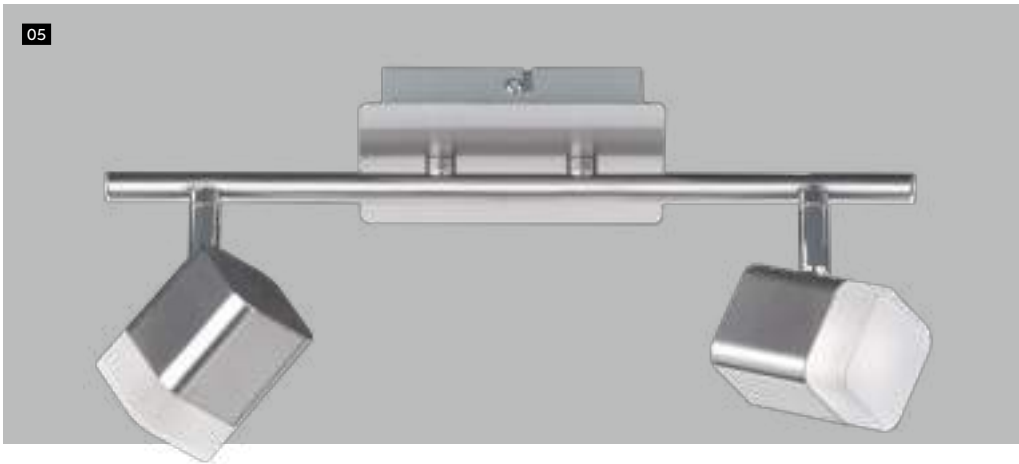

05

06

ROUBAIX

Metall, Acryl

metal, acryl

07

08

05 R82152107

Nickel matt · nickel mat
↔ 34 cm, ↓ 14,5 cm, ↗ 9 cm
incl. 2 x SMD LED, 4 W
2 x 400 lm, 3.000 K

06 R82151107

Nickel matt · nickel mat
↔ 10 cm, ↓ 11,5 cm, ↗ 10 cm
incl. 1 x SMD LED, 4 W
1 x 400 lm, 3.000 K

07 R82153107

Nickel matt · nickel mat
↔ 48 cm, ↓ 14,5 cm, ↗ 9 cm
incl. 3 x SMD LED, 4 W
3 x 400 lm, 3.000 K

08 R82154107

Nickel matt · nickel mat
↔ 78 cm, ↓ 14,5 cm, ↗ 9 cm
incl. 4 x SMD LED, 4 W
4 x 400 lm, 3.000 K