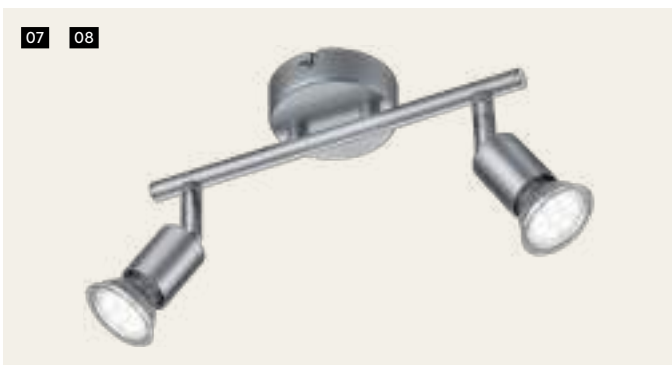

↔ 149 cm, ↓ 13,5 cm, ↗ 8 cm  
excl. 6 x GU10, max. 35 W

03 R86911187

Ø 8 cm, ↓ 11 cm  
incl. 1 x GU10 LED, 3 W  
1 x 280 lm, 3.000 K

04 R80911087

Ø 8 cm, ↓ 11 cm  
excl. 1 x GU10, max. 35 W

05 06

07 08

09 10