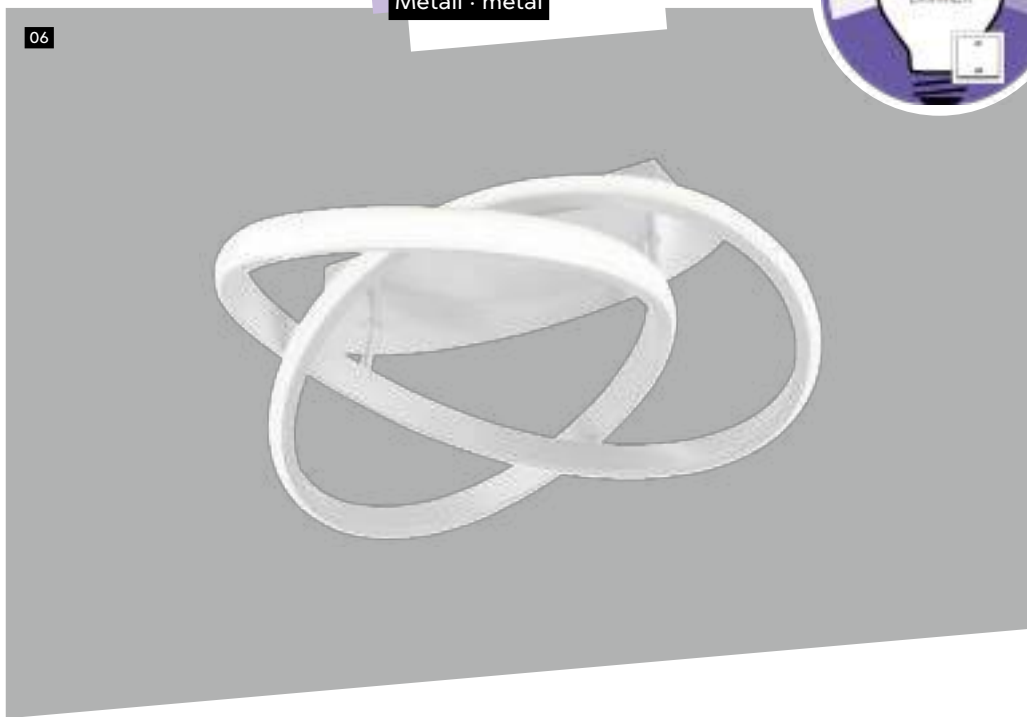

06

04 R42051131

Weiß matt · white mat
↔ 20,5 cm, ↑ 145 cm, ↗ 20,5 cm
incl. 1 x SMD LED, 11 W
1 x 1.100 lm, 4.000 K

05 R32051131

Weiß matt · white mat
Ø 60 cm, ↓ 150 cm
incl. 1 x SMD LED, 27 W
1 x 2.850 lm, 4.000 K

06 R62051131

Weiß matt · white mat
Ø 45 cm, ↓ 18,8 cm
incl. 1 x SMD LED, 18 W
1 x 2.400 lm, 4.000 K