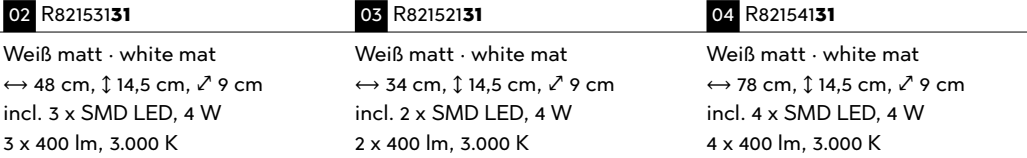

01

02

03

04

01 R82151131

Weiß matt · white mat
↔ 10 cm, ↓ 11,5 cm, ↗ 10 cm
incl. 1 x SMD LED, 4 W
1 x 400 lm, 3.000 K

02 R82153131

Weiß matt · white mat
↔ 48 cm, ↓ 14,5 cm, ↗ 9 cm
incl. 3 x SMD LED, 4 W
3 x 400 lm, 3.000 K

03 R82152131

Weiß matt · white mat
↔ 34 cm, ↓ 14,5 cm, ↗ 9 cm
incl. 2 x SMD LED, 4 W
2 x 400 lm, 3.000 K

04 R82154131

Weiß matt · white mat
↔ 78 cm, ↓ 14,5 cm, ↗ 9 cm
incl. 4 x SMD LED, 4 W
4 x 400 lm, 3.000 K