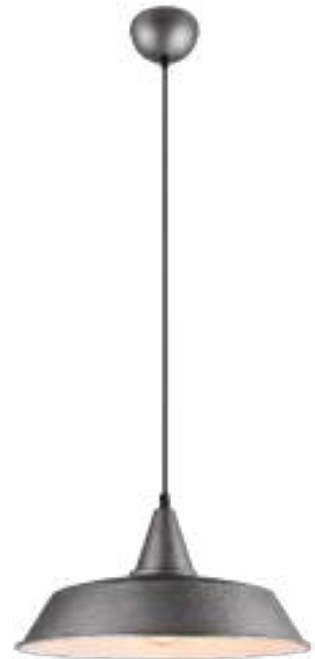

**WILL**

Metall · metal

12

**WILTON**

Metall · metal

13

10 R30421078

betonfarbig · concrete look  
 Ø 36 cm, ↑ 150 cm  
 excl. 1 x E27, max. 60 W