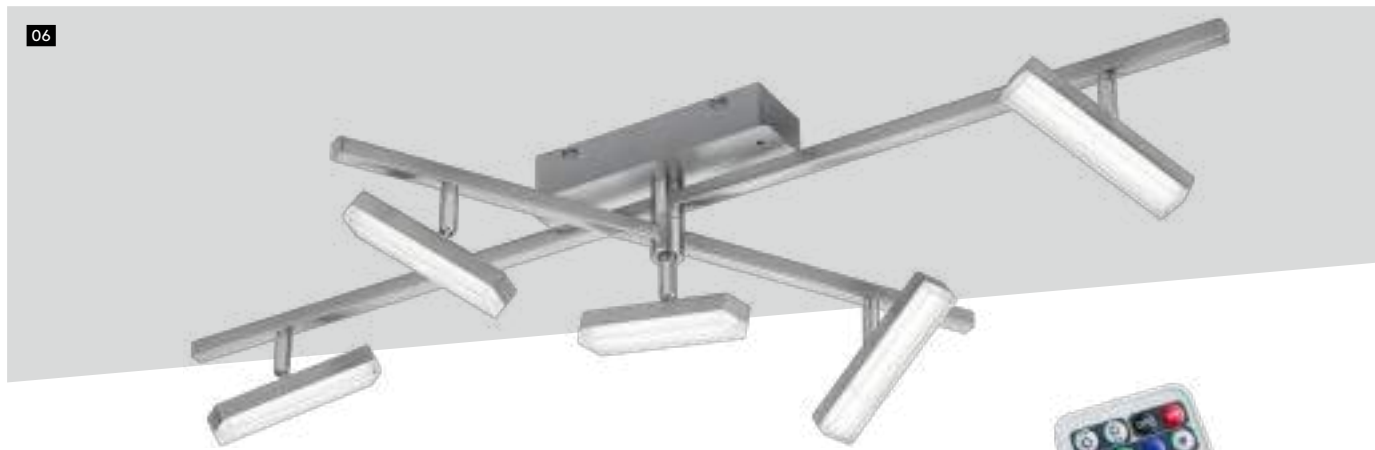

06

BONDY

Metall, Nickel matt, Acryl, Weiß
metal, nickel mat, acryl, white

07

08

06 R62425107

↔ 95 cm, ↓ 18 cm, ↗ 7,7 cm
incl. 5 x SMD LED, 3,5 W
5 x 320 lm, 3.000 K

07 R82424107

↔ 76 cm, ↓ 13,5 cm, ↗ 7,5 cm
incl. 4 x SMD LED, 3,5 W
4 x 320 lm, 3.000 K

08 R82422107

↔ 38 cm, ↓ 13,5 cm, ↗ 7,5 cm
incl. 2 x SMD LED, 3,5 W
2 x 350 lm, 3.000 K