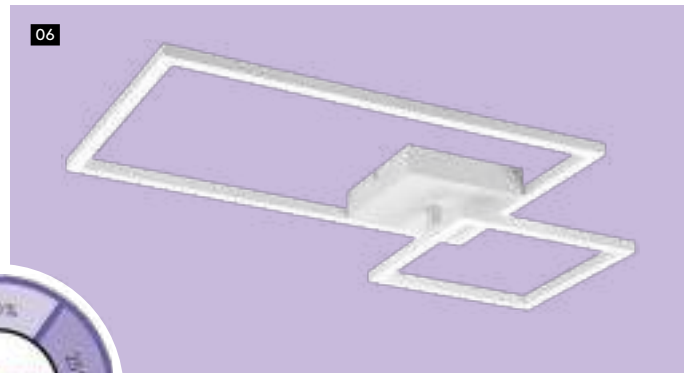

## 03 R62162105

Aluminium gebürstet  
 brushed aluminium  
 ↔ 42 cm, ↓ 7,7 cm, ↗ 54,5 cm  
 incl. 1 x SMD LED, 23,5 W  
 1 x 2.800 lm, 3.000 K

04

06

101

07