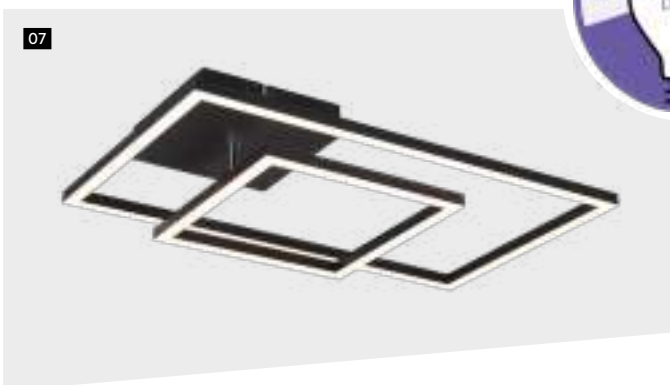

## 03 R62162105

Aluminium gebürstet  
 brushed aluminium  
 ↔ 42 cm, ↓ 7,7 cm, ↗ 54,5 cm  
 incl. 1 x SMD LED, 23,5 W  
 1 x 2.800 lm, 3.000 K

04

06

101

07