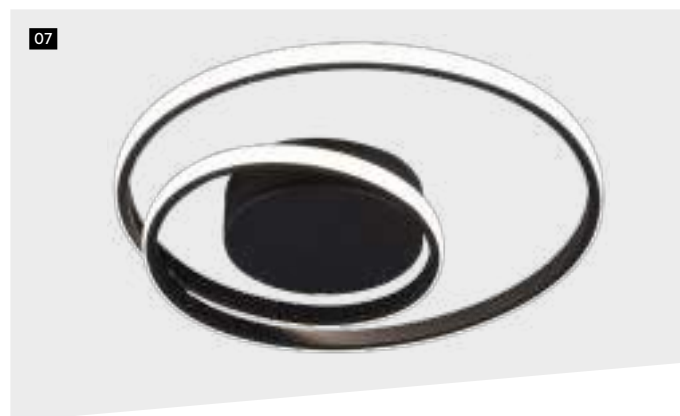

ZIBAL
Metall · metal