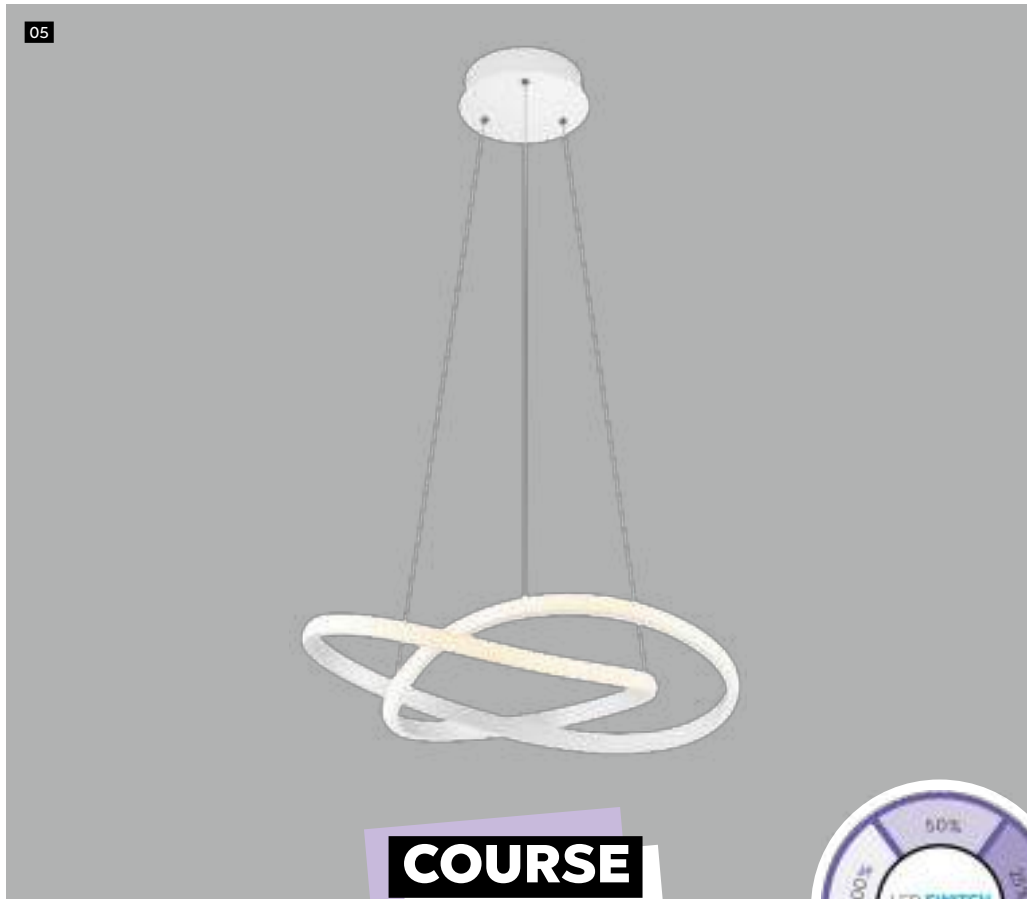

05

COURSE

Metall · metal