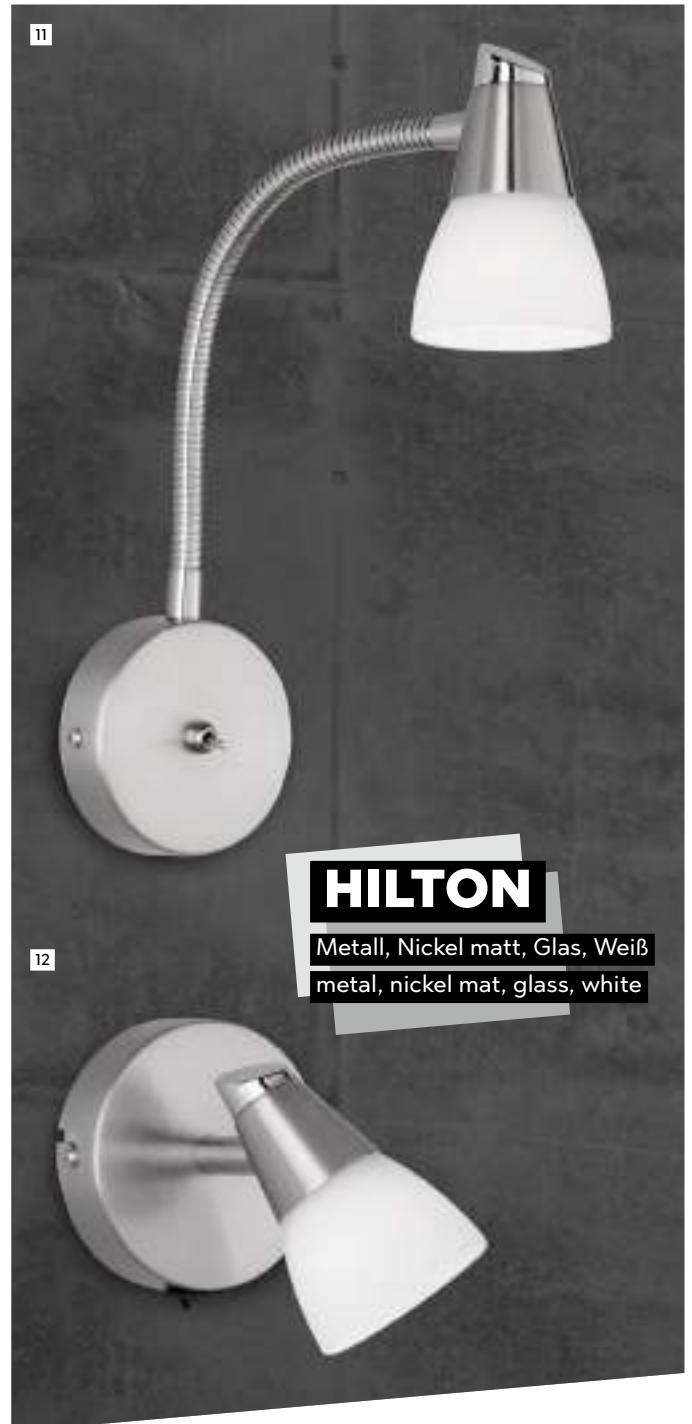

↔ 149 cm, ↓ 13,5 cm, ↗ 8 cm  
excl. 6 x GU10, max. 35 W

03 R86911187

Ø 8 cm, ↓ 11 cm  
incl. 1 x GU10 LED, 3 W  
1 x 280 lm, 3.000 K

04 R80911087

Ø 8 cm, ↓ 11 cm  
excl. 1 x GU10, max. 35 W

05 06

07 08

09 10