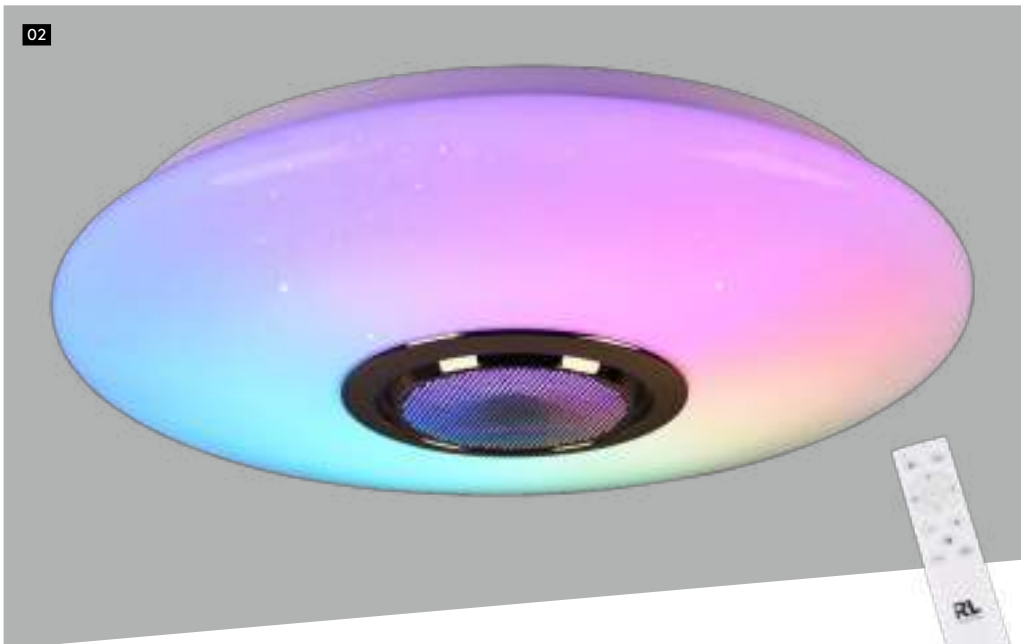

01

MAIA

Kunststoff, Weiß
plastic, white

146

02

MUSICA

Kunststoff, Weiß
plastic, white

01 R69021101

Ø 33 cm, ↑ 8,5 cm
incl. 1 x SMD LED, 10 W
1.100 lm, 3.000 K

02 R69031101

Ø 41 cm, ↑ 8,5 cm
incl. 1 x SMD LED, 15,5 W
1.700 lm, 3.000 - 6.000 K