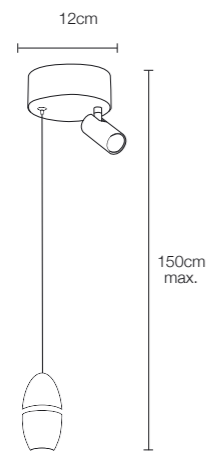

## matrix 2

☀ 512 lumens ⚡ 6W

📱 carga inalámbrica  
wireless charge

LED

**signum**

24

**signum**

☀ 815 lumens ⚡ 12W (6W+2\*3W)