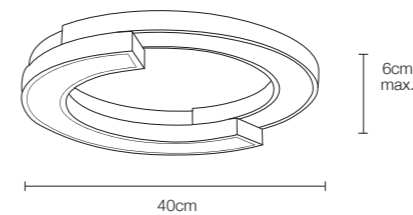

tech 1

2650 lumens
36W
(al) (pc)

2700K — 6500K