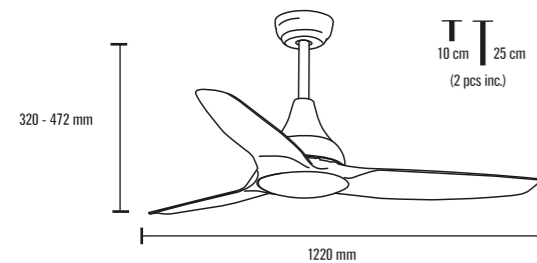

leveche

218

leveche

- ○
- ⊗ ST
- ⊗ ABS
- ⊗ Dif. GL
- ⌚ Timer

- 15° max.
- ☀️
- 📶
- DC motor
- 💡 15w 1210 Lm
- LED 2700K - 6500K
- 🌀 165 m3/min

W	6	8	12	17	24
RPM	110	150	192	208	240

LED