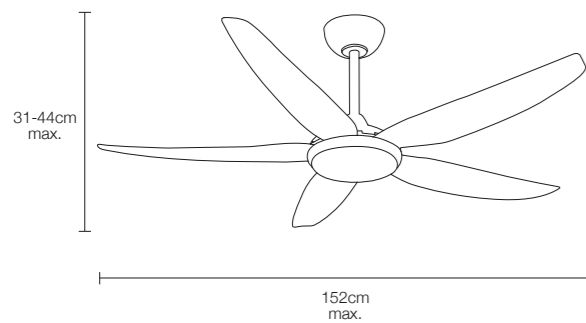

vendaval

196

vendaval

- Dif. PC
- Timer

W	32	27	22	17	12	7
RPM	225	210	195	160	140	120

LED