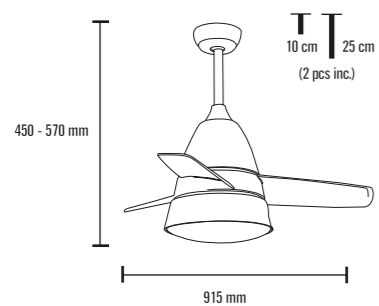

## alize

- 
- 
- 
- 
- 

- 
- 
- 
- 
- 
- 

W	18	36	60
RPM	180	240	300

**LED**