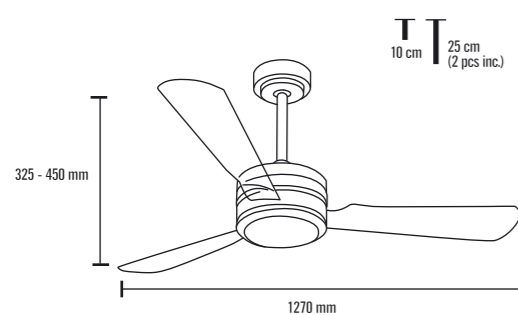

210

garbí

by ezio pescatori