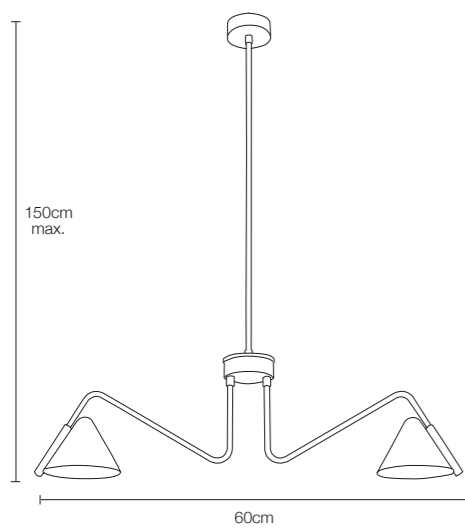

porter

2*E14