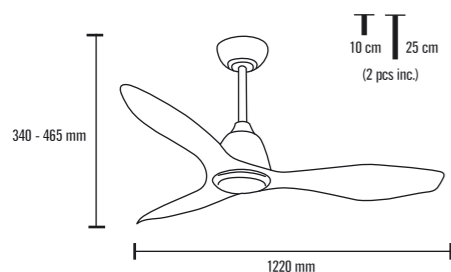

- Silver blades
  Aspas plateadas
- Timer

- 25° max.

- DC motor
- 170 m3/min

W	4	9	15	23	38
RPM	89	119	141	163	205

LED