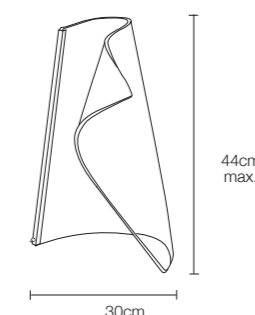

veglia T

☀️ 814 lumens ⚡️ 16W