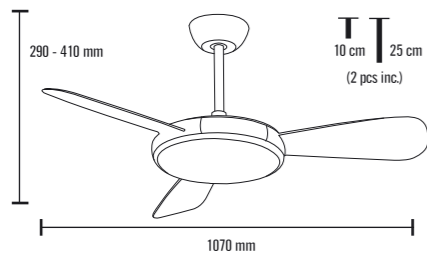

214

leste

- 
- 
- 
- 

- 
- 
- 
- 
- 
- 

W	3,5	8	14	22	35
RPM	95	120	165	200	240

LED