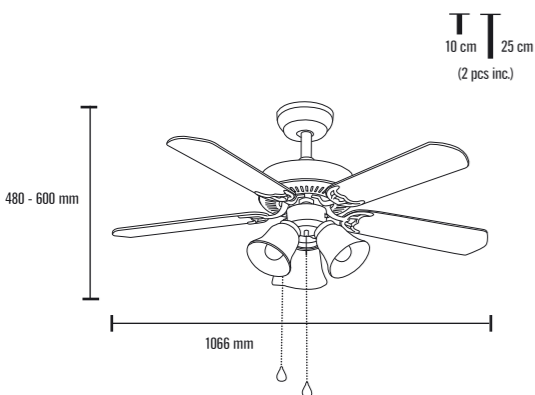

## ponente

W	6	8	12	24	35
RPM	110	135	160	200	220

LED

**santa ana**

228

**santa ana**

W	60	40	20
RPM	245	205	180

**LED**