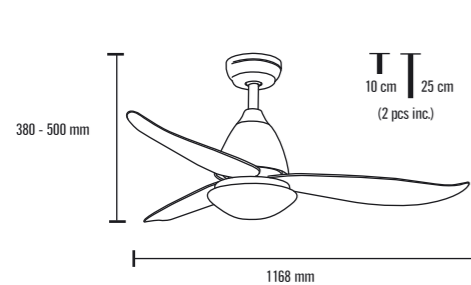

kona

212

kona

○
ST
ABS
Dif. PC
Timer

25"max.
BOY
AC motor
24w
LED
120 m3/min

1950 Lm
2700K
6000K

W	20	40	60
RPM	180	220	260

LED