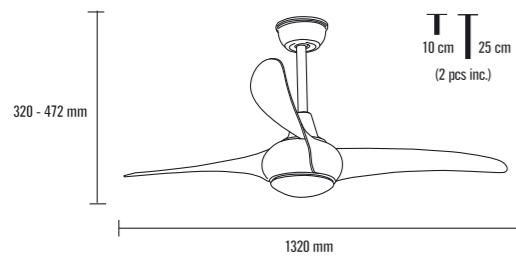

232

sirocco