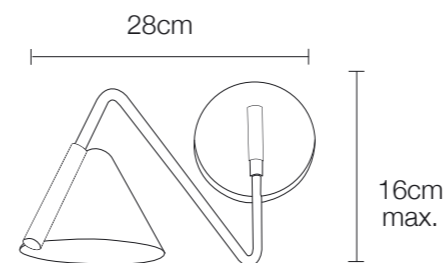

porter W

1*E14