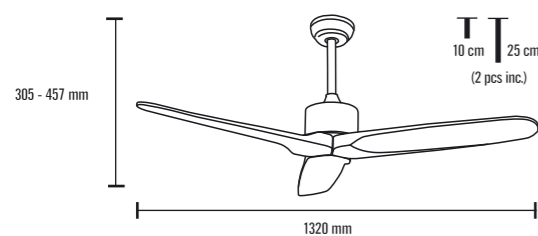

W	21	41	71
RPM	105	155	200

LED