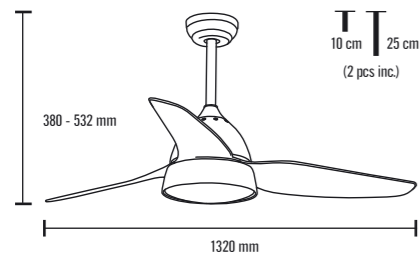

brisa

202

brisa

- ○
- ✂ ST
- ⚙ ABS
- Dif. PC
- ⌚ Timer

- 15°max
- ☀️ ❄️
- 📶
- DC motor
- 18w 1500 Lm
- LED 2700K - 6000K
- ⚙+
- 120 m3/min

W	6	10,7	16,3	23	38
RPM	100	140	167	190	210

LED