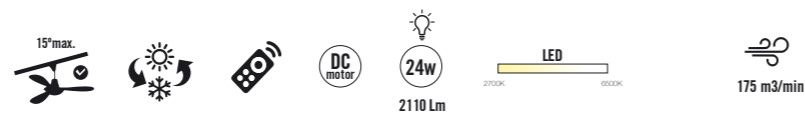

226

ponente