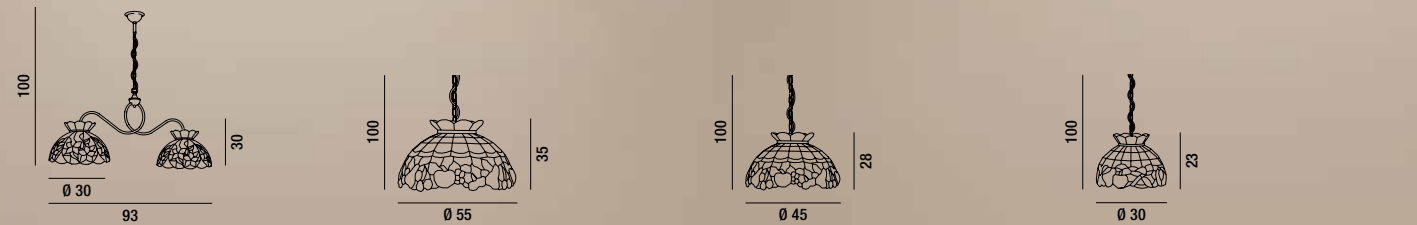

# BUTTERFLY

TIFFANY & MADREPERLA TIFFANY & MADREPERLA

LIGHT BOOK

<p><b>T1000 S</b> Sospensione Tiffany con catena Tiffany hanging lamp with chain</p> <p>3XE27 ⚡ MAX 60W H. REGOLABILE</p>	<p><b>T998 S</b> Sospensione Tiffany con catena Tiffany hanging lamp with chain</p> <p>1XE27 ⚡ MAX 60W H. REGOLABILE</p>	<p><b>T1002 U</b> Solo paralume Tiffany Tiffany lampshade only</p>	<p><b>B610</b> Lampada da tavolo in resina e zama senza paralume Zama resin table lamp without shade</p> <p>2XE27 ⚡ MAX 60W</p>	<p><b>B614</b> Lampada da tavolo in resina e zama senza paralume Zama resin table lamp without shade</p> <p>1XE27 ⚡ MAX 60W</p>	<p><b>T1002 A</b> Appliche Tiffany Tiffany wall lamp</p> <p>1XE27 ⚡ MAX 60W</p>
<p><b>T1000</b> Solo paralume Tiffany Tiffany lampshade only</p>	<p><b>T998</b> Solo paralume Tiffany Tiffany lampshade only</p>	<p><b>T1002 U</b> Solo paralume Tiffany Tiffany lampshade only</p>	<p><b>T998</b> Solo paralume Tiffany Tiffany lampshade only</p>	<p><b>T1002 U</b> Solo paralume Tiffany Tiffany lampshade only</p>	