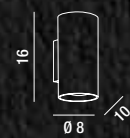

6120 CR

Applique biemissione per esterni/interni
in alluminio finitura cromo spazzolato con
diffusori in vetro satinato
Double emission wall lamp for outdoor/indoor
use in aluminium with brushed chrome
finish and satin glass diffusers

LED $\hat{=}$ 2X7W 677LM 3000K
IP54