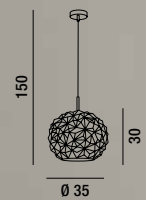

COLORI DISPONIBILI
AVAILABLE COLOURS

oro spazzolato
brushed gold

cromo lucido
polished chrome

6766 B

Sospensione con montatura in metallo finitura cromo lucido e vetro lavorato bianco lucido
Hanging lamp with metal fixture, polished chrome finish and glossy white glass

1XE27 MAX 60W
H. REGOLABILE

6766 AM

Sospensione con montatura in metallo finitura oro spazzolato e vetro lavorato ambra
Hanging lamp with metal fixture, brushed gold finish and amber glass

1XE27 MAX 60W
H. REGOLABILE

6766 FU

Sospensione con montatura in metallo finitura cromo lucido e vetro lavorato fumè specchiato
Hanging lamp with metal fixture, polished chrome finish and mirrored smoked glass

1XE27 MAX 60W
H. REGOLABILE

METEORA