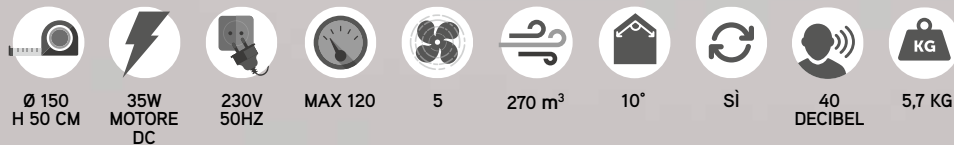

7164 B CT LED

Ventilatore in metallo verniciato bianco opaco
8 pale acrilico bianco - diffusore in vetro
Metal matt white painted ceiling fan
8 white acrylic blades - glass diffuser

LED $\varnothing$ 24W 2160LM - CCT 3000K 4000K 6000K

Telecomando
a onde radio
incluso
Radio waves
remote control
included

Nella confezione sono incluse due aste di prolunga (12/25 cm). L'altezza del ventilatore riportata nella tabella dati è calcolata con l'asta più corta. Le aste di prolunga presenti a pag. 584 non sono compatibili con questo modello di ventilatore - Into package are included two extension rods (12/25 cm). The height of the fan indicated in the data table is calculated with the shortest rod. The extension rods on p. 584 are not compatible with this fan model.