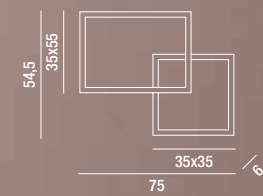

6595 B CT

Plafoniera composta da due riquadri in alluminio verniciato a polvere colore bianco opaco con diffusore in acrilico satinato
Ceiling lamp consisting of two matt white powder-coated aluminium frames with satin acrylic diffuser

LED $\hat{=}$ 45W 3350LM 3000K
CCT 3000K 4000K 6000K

6595 N CT

Plafoniera composta da due riquadri in alluminio verniciato a polvere colore nero opaco con diffusore in acrilico satinato
Ceiling lamp consisting of two matt black powder-coated aluminium frames with satin acrylic diffuser

LED $\hat{=}$ 45W 3350LM 3000K
CCT 3000K 4000K 6000K