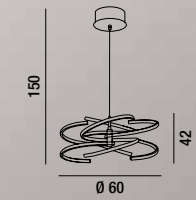

LED  $\varnothing$  70W 5600LM 3000K  
H. REGOLABILE  
Dimmer. (con driver aggiuntivo pag.5)  
Dimmer. (with additional driver pag.5)

**6397 CL LC**  
Sospensione in metallo e alluminio finitura cromo lucido con diffusori in silicone  
Metal and aluminium hanging lamp with polished chrome finish and silicone diffusers