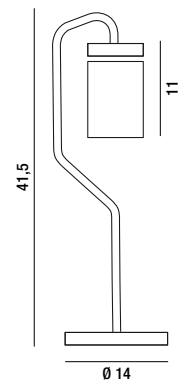

INFORMAZIONI TECNICHE TECHNICAL INFORMATION

6910 B

Lampada da tavolo a LED costruita in alluminio pressofuso verniciato a polvere con pre-trattamento per uso esterno/interno. Dotata di kit luce alimentato da batterie al litio 2x2000mAh. Interruttore a rotazione a magneti. LED table lamp built in powder coated die-cast aluminum with pre-treatment for outdoor/indoor use. Equipped with light kit powered by 2x2000mAh lithium batteries. Magnet rotary switch.

Accessorio incluso: carica batterie, cavo USB
Accessory included: battery charger, USB cable

Ricarica: USB 5-7h
Rechargeable: USB 5-7h

Durata: 9h
Work time: 9h

LED $\varnothing$ 2,2W 255Lm 3000K
IP54

6914 B

Kit applique realizzata in alluminio pressofuso verniciato a polvere con pre-trattamento per uso esterno/interno. 3 porte USB, dotata di magneti che permettono il collegamento del kit luce art. 6916. Wall kit built in powder coated die-cast aluminum with pre-treatment for outdoor/indoor use. 3 port USB, equipped with magnets that allow the connection of the light kit with art. 6916.

IP54

6912 B

Kit sospensione costruita in alluminio pressofuso verniciato a polvere con pre-trattamento per uso esterno/interno. 3mt di cavo nero, dotata di magneti che permettono il collegamento del kit luce art. 6916. Suspension kit made of die-cast aluminum powder coated with pre-treatment for outdoor/indoor use. 3mt of black cable, equipped with magnets that allow the connection of the light kit with art. 6916.

IP54

6918 B

Kit torcia realizzata in alluminio pressofuso verniciato a polvere con pre-trattamento per uso esterno/interno. Dotata di magneti che permettono il collegamento del kit luce art. 6916. Flashlight accessory built in powder coated die-cast aluminum with pre-treatment for outdoor/indoor use. Equipped with magnets that allow the connection of the light kit with art. 6916.

IP54

6916 B

Kit luce a LED costruito in alluminio pressofuso verniciato a polvere con pre-trattamento per uso esterno/interno, alimentato da batterie al litio 2x2000mAh. Interruttore a rotazione a magneti. LED light kit built in powder coated die-cast aluminum with pre-treatment for outdoor/indoor use, powered by 2x2000mAh lithium batteries. Magnet rotary switch.

Accessorio incluso: carica batterie, cavo USB
Accessory included: battery charger, USB cable

Ricarica: USB 5-7h
Rechargeable: USB 5-7h

Durata: 9h
Work time: 9h

LED $\varnothing$ 2,2W 255Lm 3000K
IP54