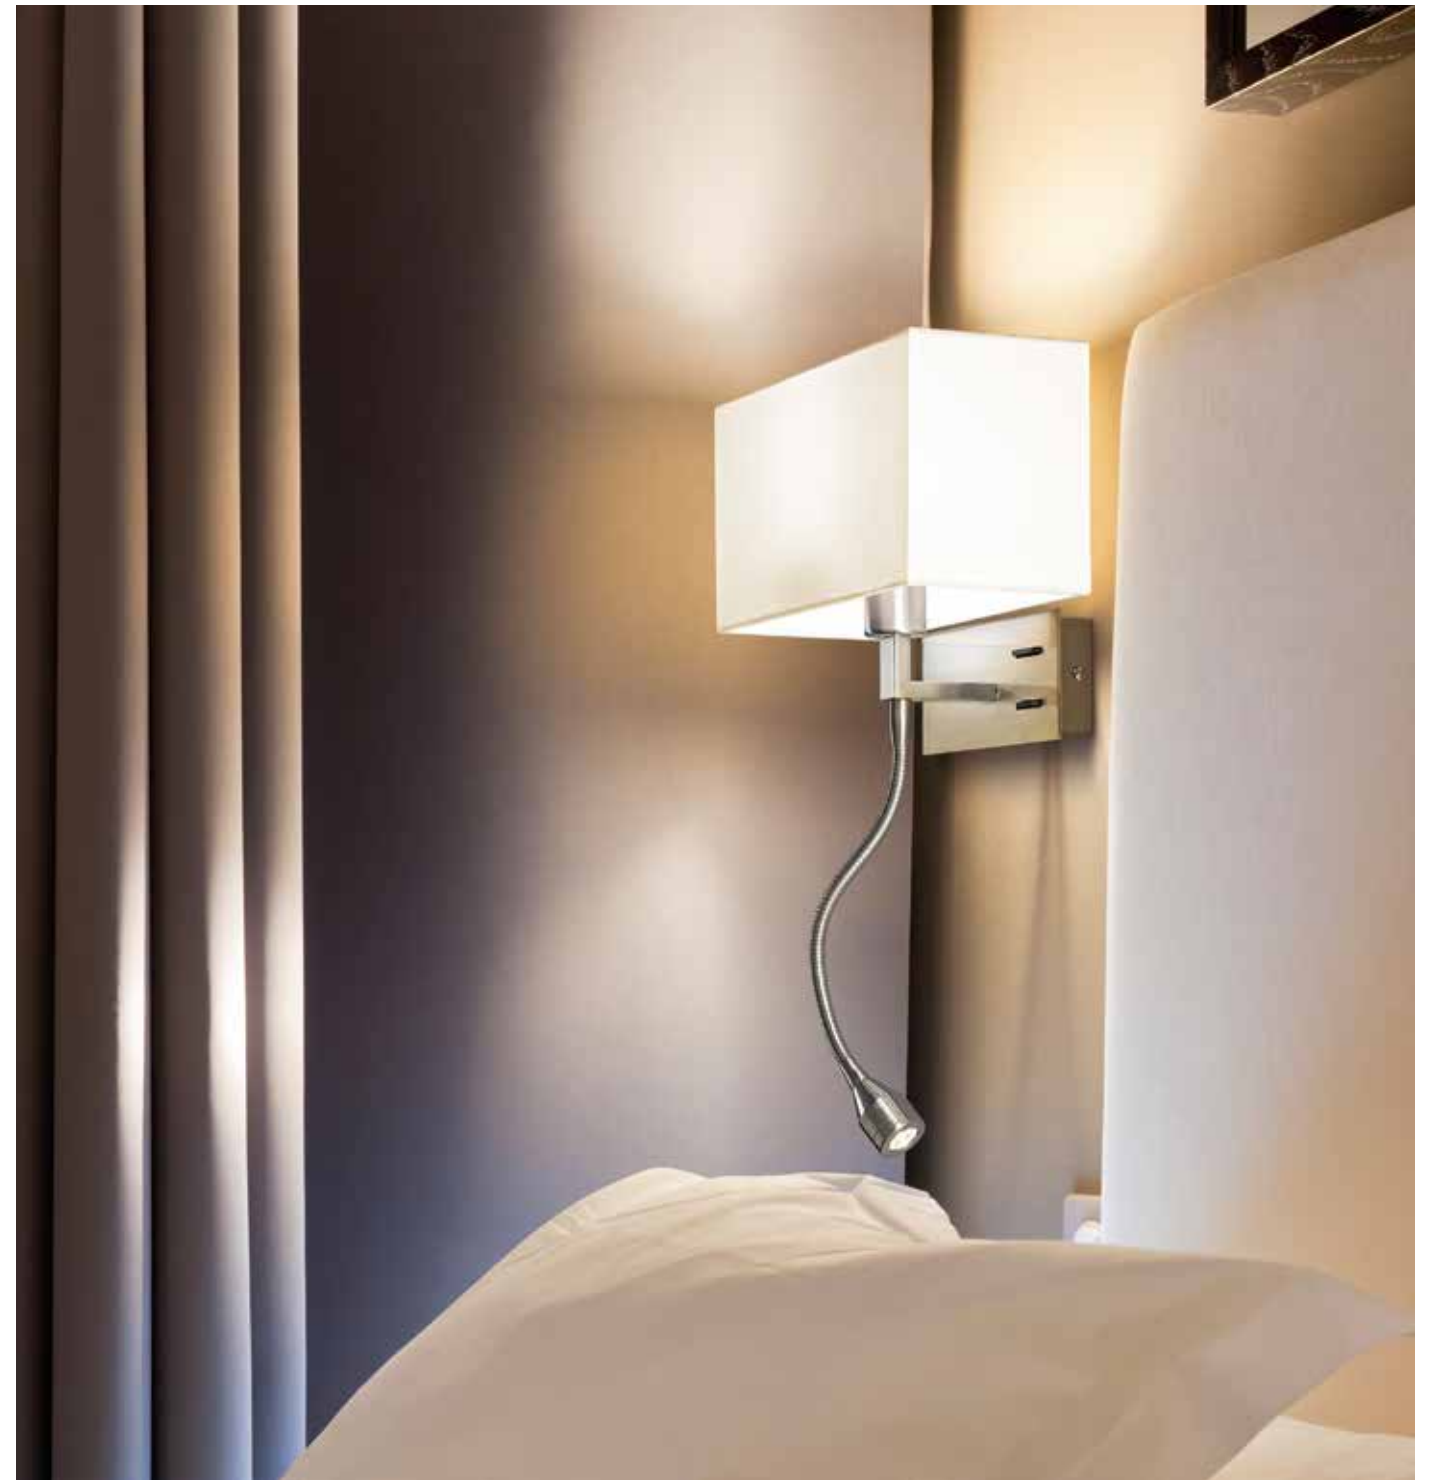

5881 CR

Applique in metallo finitura cromo spazzolato con paralume in tessuto bianco, plastificato all'interno
Metal wall lamp with brushed chrome finish and white fabric lampshade, plasticized on the inside

2XE27 ◀ MAX 40W

5880 CR

Applique in metallo finitura cromo spazzolato con paralume in tessuto bianco, plastificato all'interno
Metal wall lamp with brushed chrome finish and white fabric lampshade, plasticized on the inside

1XE14 ◀ MAX 40W
Interruttore sulla base
Switch on the base

5882 CR SX

Applique in metallo finitura cromo spazzolato con paralume in tessuto bianco, plastificato all'interno; braccio flessibile con LED e interruttori a sinistra della base
Metal wall lamp with brushed chrome finish and white fabric lampshade, plasticized on the inside; flexible arm with LED, switches to the left of the base

1XE14 ◀ MAX 40W + LED ⚡ 1W 90LM 3000K
Doppio interruttore sulla base
Double switch on the base
LED

5882 CR DX

Applique in metallo finitura cromo spazzolato con paralume in tessuto bianco, plastificato all'interno; braccio flessibile con LED e interruttore a destra della base
Metal wall lamp with brushed chrome finish and white fabric lampshade, plasticized on the inside; flexible arm with LED, switches to the right of the base

1XE14 ◀ MAX 40W + LED ⚡ 1W 90LM 3000K
Doppio interruttore sulla base
Double switch on the base
LED