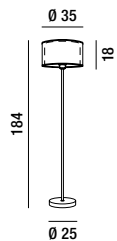

5978

Piantana in metallo finitura cromo lucido con doppio paralume (tessuto bianco e acrilico trasparente con striature in tessuto marrone)
Metal floor lamp with polished chrome finish and double lampshades (white fabric and transparent acrylic with brown fabric streaks)

1XE27 MAX 60W

Interruttore a pedale Foot switch