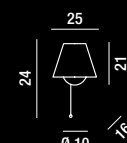

5108 CL

Applique in metallo finitura cromo lucido; paralume in tessuto bianco plastificato all'interno

Metal wall lamp with polished chrome finish; white fabric lampshade, plasticized on the inside

1XE14 MAX 40W

Interruttore a taretto sulla base
Pull switch on the base

5108 OD

Applique in metallo finitura oro lucido; paralume in tessuto bianco plastificato all'interno

Metal wall lamp with glossy gold finish; white fabric lampshade, plasticized on the inside

1XE14 MAX 40W

Interruttore a taretto sulla base
Pull switch on the base