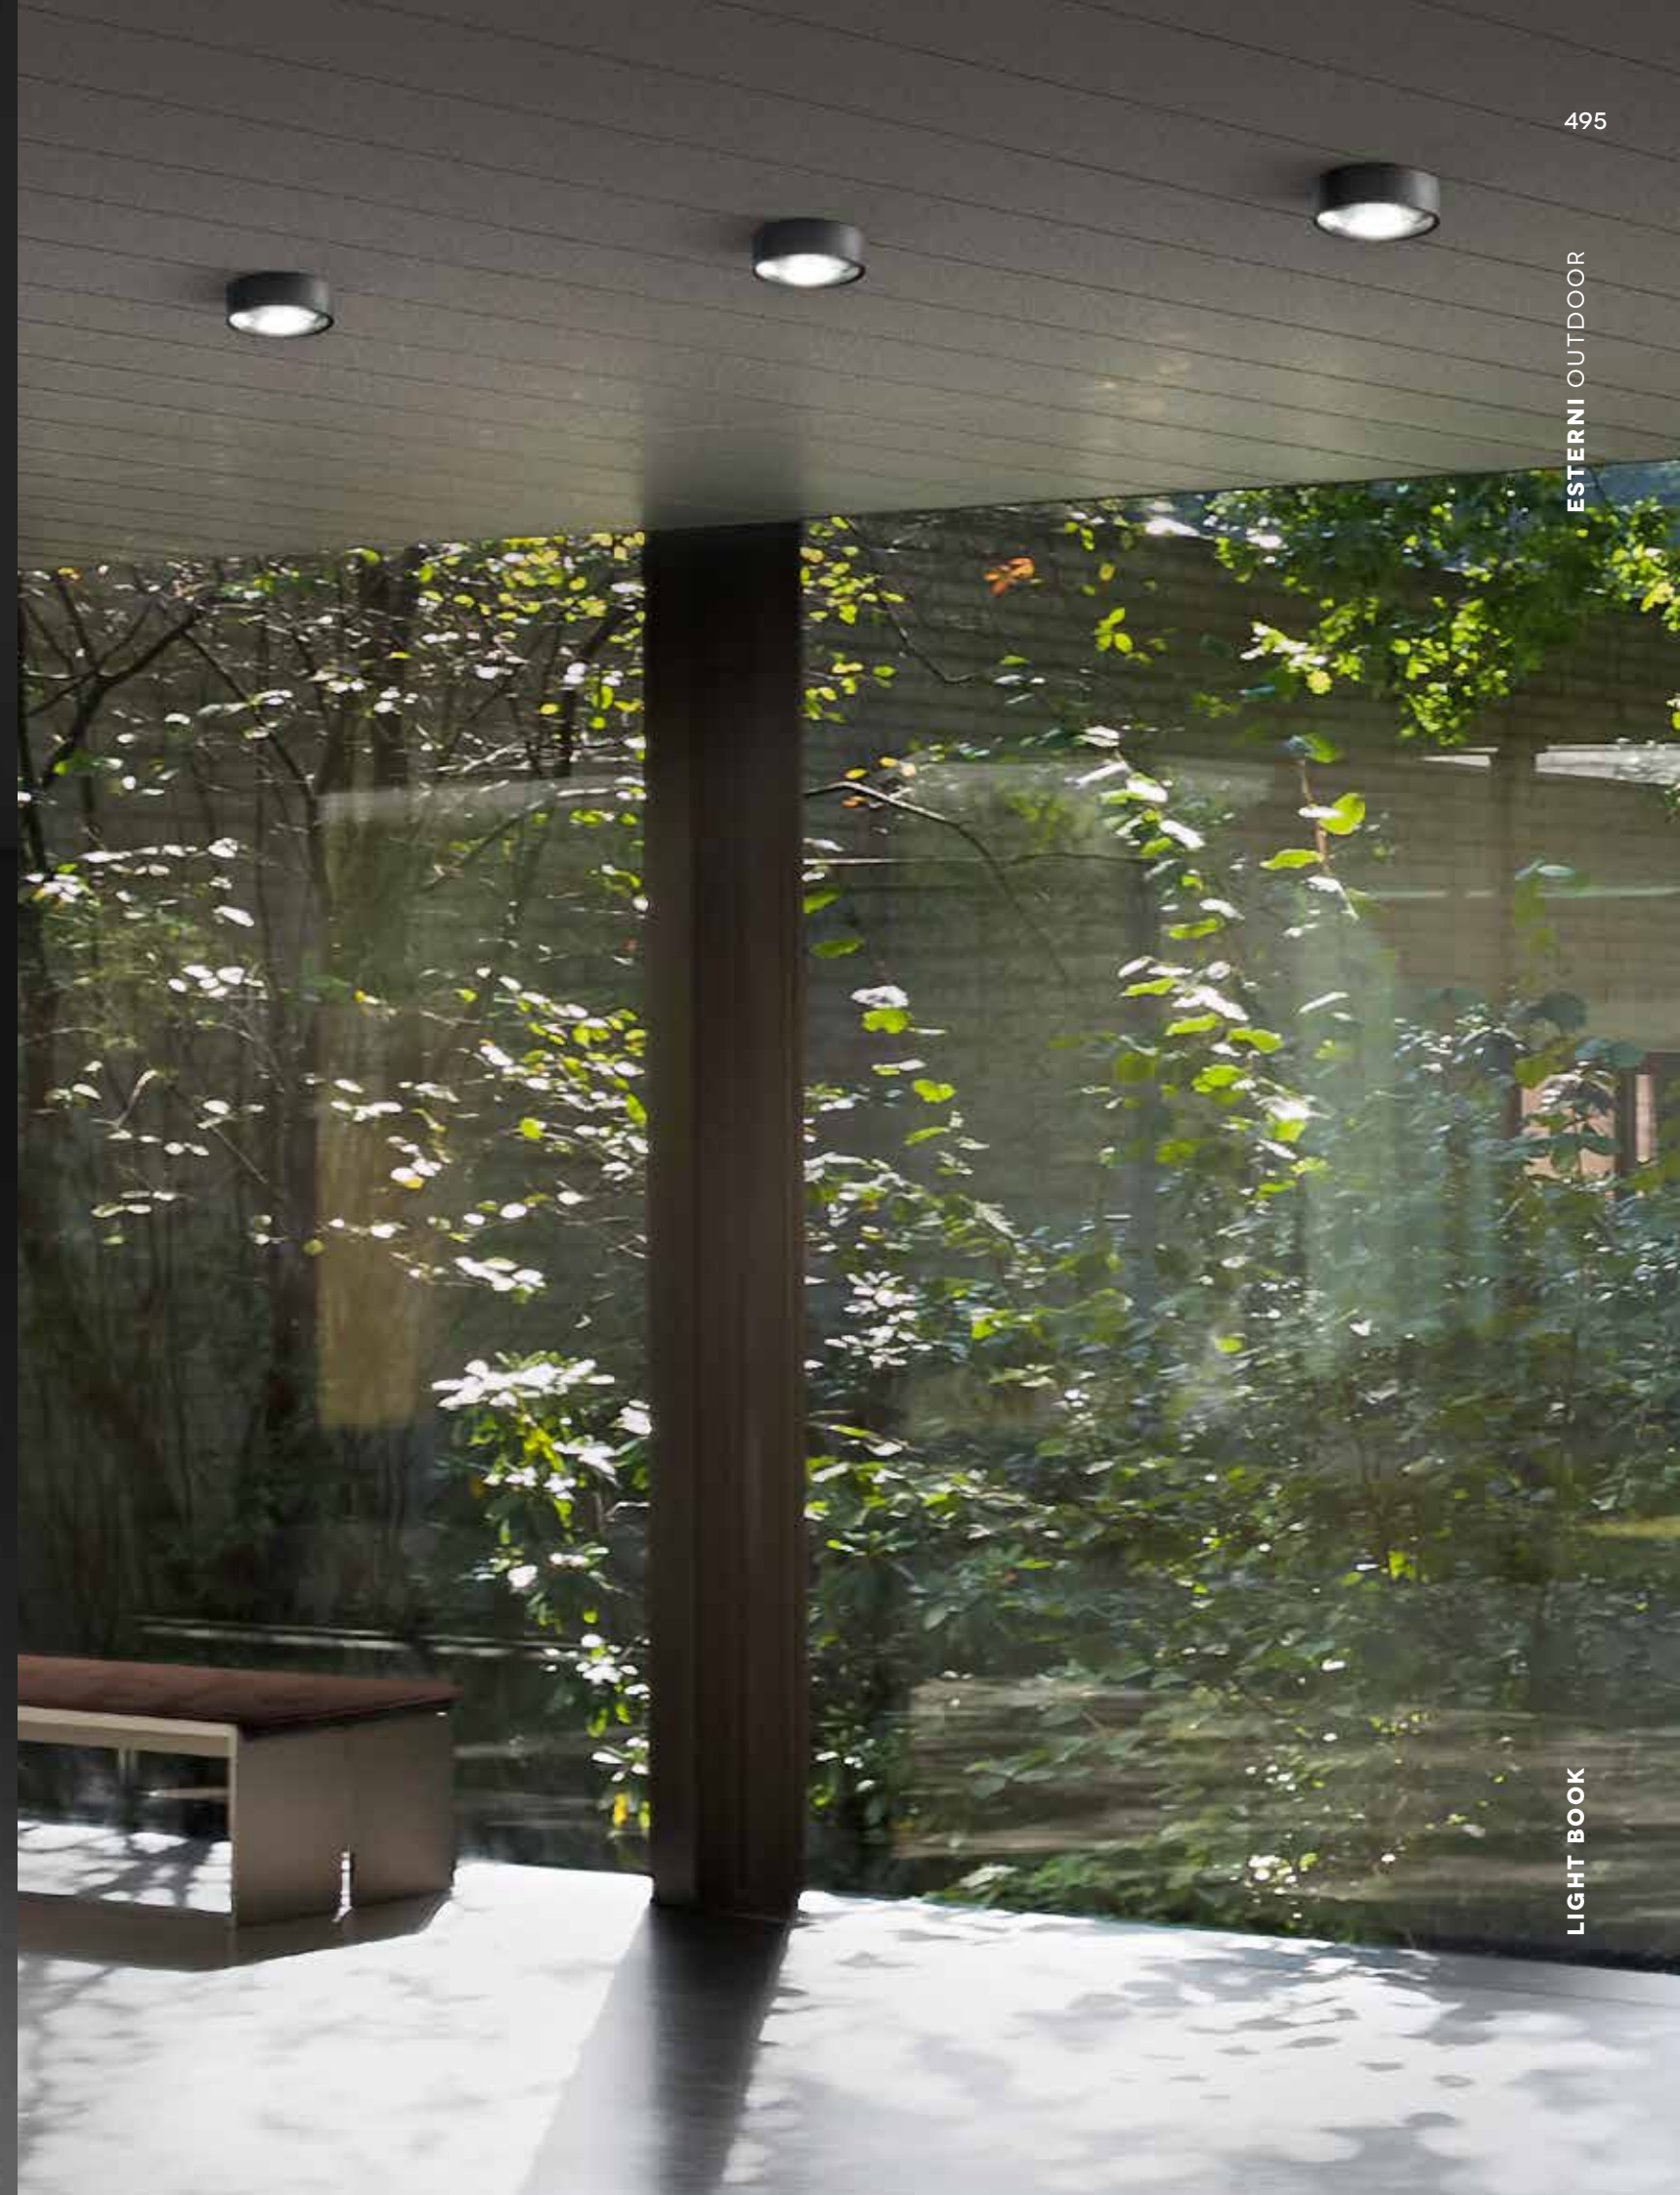

FANALE

COLORI DISPONIBILI
AVAILABLE COLOURS

6771 A LC

Plafoniera per esterni/interni in alluminio verniciato a polvere colore grafite con diffusore in vetro trasparente
Outdoor/indoor ceiling lamp in graphite powder-coated aluminium with transparent glass diffuser

LED $\varnothing$ 6W 320LM 3000K
Angolo luce 90° Beam angle 90°
IP65

6771 B LC

Plafoniera per esterni/interni in alluminio verniciato a polvere colore bianco opaco con diffusore in vetro trasparente
Outdoor/indoor ceiling lamp in matt white powder-coated aluminium with transparent glass diffuser

LED $\varnothing$ 6W 320LM 3000K
Angolo luce 90° Beam angle 90°
IP65