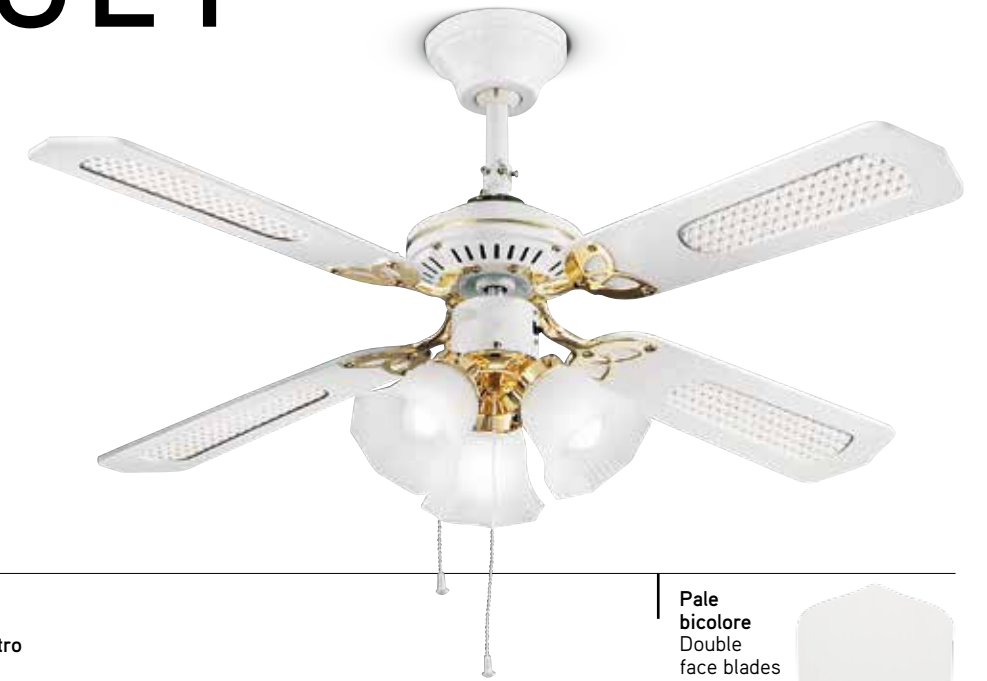

BOUQUET

7060 B
Ventilatore in metallo verniciato bianco lucido
4 pale legno verniciato bianco - diffusori in vetro
Metal glossy white painted ceiling fan
4 white wood blades - glass diffusers

3XE27 ⚡ MAX 60W