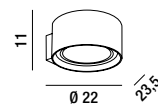

6516 A
Applique biemissione per esterni/interni
in alluminio verniciato a polvere colore
grafite con diffusori in vetro satinato
Double emission wall lamp for outdoor/indoor
use in graphite powder-coated
aluminium with satin glass diffusers

1XE27 MAX 40W
IP54