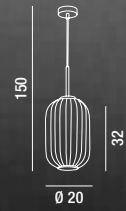

6342

Sospensione con montatura in metallo finitura cromo lucido e vetro plissettato bianco soffiato e acidato
Hanging lamp with metal fixture, polished chrome finish and white pleated, blown and etched glass

1XE27 MAX 60W
H. REGOLABILE

6343

Sospensione con montatura in metallo finitura cromo lucido e vetro plissettato bianco soffiato e acidato
Hanging lamp with metal fixture, polished chrome finish and white pleated, blown and etched glass

1XE27 MAX 60W
H. REGOLABILE