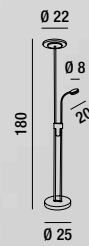

COLORI DISPONIBILI
AVAILABLE COLOURS

bianco opaco
matt white

cromo spazzolato
brushed chrome