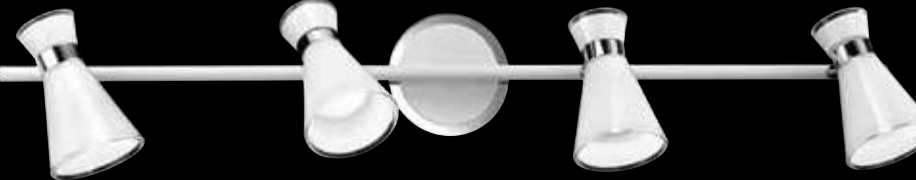

# WASP

6152 CL

Faretto singolo in metallo finitura cromo lucido con corpo luce orientabile (rotazione e inclinazione)  
1-light metal spotlight with polished chrome finish with adjustable (rotation and inclination) light body