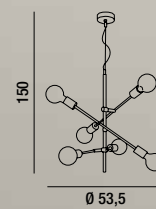

VECTOR

6600 N

Sospensione orientabile in metallo verniciato a polvere colore nero opaco con portalamпада in finitura ottone invecchiato, cavo regolabile in lunghezza
Adjustable matt black powder-coated metal hanging lamp with lamp holder in antique brass finish, cable adjustable in length

6XE27 MAX 40W
LAMPADINE ESCLUSE - BULBS NOT INCLUDED
H. REGOLABILE