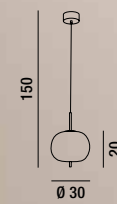

LED  $\varnothing$  24W 1435LM 3000K  
H. REGOLABILE

**6668 B LC**

Sospensione in vetro bianco soffiato e acidato,  
montatura in metallo con finitura oro spazzolato  
Hanging lamp in frosted white blown glass  
metal frame with brushed gold finish