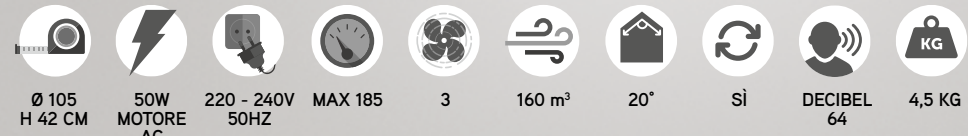

Per questo ventilatore è possibile acquistare a parte uno dei kit luce proposti a pag. 584 For this ceiling fan you can buy one of our light kits showed on p. 584

Pale
bicolore
Double
face blades