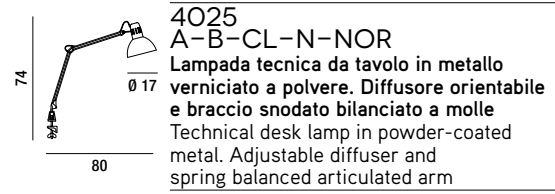

4025
A-B-CL-N-NOR
Lampada tecnica da tavolo in metallo verniciato a polvere. Diffusore orientabile e braccio snodato bilanciato a molle
Technical desk lamp in powder-coated metal. Adjustable diffuser and spring balanced articulated arm

1XE27 ⚡ MAX 60W
Interruttore sul cavo Switch on the cable

4025 Z
A-B-N-NOR
Base metallo per articolo 4025
Metal base for article 4025

4025 Y
A-B-N
Piedistallo in metallo per articolo 4025
Metal floor stand for article 4025