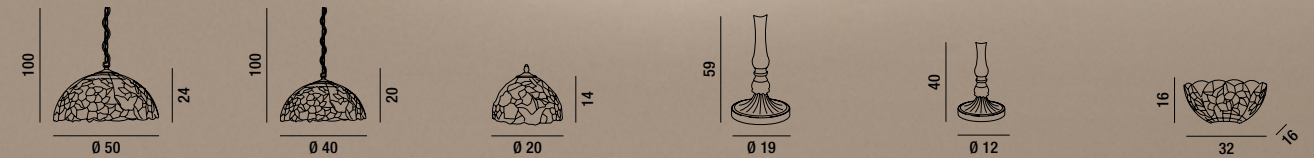

T1000 S Sospensione Tiffany con catena Tiffany hanging lamp with chain 3XE27 ⚡ MAX 60W H. REGOLABILE	T998 S Sospensione Tiffany con catena Tiffany hanging lamp with chain 1XE27 ⚡ MAX 60W H. REGOLABILE	T1002 U Solo paralume Tiffany Tiffany lampshade only	B610 Lampada da tavolo in resina e zama senza paralume Zama resin table lamp without shade 2XE27 ⚡ MAX 60W	B614 Lampada da tavolo in resina e zama senza paralume Zama resin table lamp without shade 1XE27 ⚡ MAX 60W	T1002 A Appliche Tiffany Tiffany wall lamp 1XE27 ⚡ MAX 60W
T1000 Solo paralume Tiffany Tiffany lampshade only	T998 Solo paralume Tiffany Tiffany lampshade only	T1002 U Solo paralume Tiffany Tiffany lampshade only	T998 Solo paralume Tiffany Tiffany lampshade only	T1002 U Solo paralume Tiffany Tiffany lampshade only