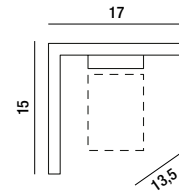

INFORMAZIONI TECNICHE TECHNICAL INFORMATION

6910 B

Lampada da tavolo a LED costruita in alluminio pressofuso verniciato a polvere con pre-trattamento per uso esterno/interno. Dotata di kit luce alimentato da batterie al litio 2x2000mAh. Interruttore a rotazione a magneti. LED table lamp built in powder coated die-cast aluminum with pre-treatment for outdoor/indoor use. Equipped with light kit powered by 2x2000mAh lithium batteries. Magnet rotary switch.

Accessorio incluso: carica batterie, cavo USB
Accessory included: battery charger, USB cable

Ricarica: USB 5-7h
Rechargeable: USB 5-7h

Durata: 9h
Work time: 9h

LED $\varnothing$ 2,2W 255Lm 3000K
IP54

6914 B

Kit applique realizzata in alluminio pressofuso verniciato a polvere con pre-trattamento per uso esterno/interno. 3 porte USB, dotata di magneti che permettono il collegamento del kit luce art. 6916. Wall kit built in powder coated die-cast aluminum with pre-treatment for outdoor/indoor use. 3 port USB, equipped with magnets that allow the connection of the light kit with art. 6916.

IP54

6912 B

Kit sospensione costruita in alluminio pressofuso verniciato a polvere con pre-trattamento per uso esterno/interno. 3mt di cavo nero, dotata di magneti che permettono il collegamento del kit luce art. 6916. Suspension kit made of die-cast aluminum powder coated with pre-treatment for outdoor/indoor use. 3mt of black cable, equipped with magnets that allow the connection of the light kit with art. 6916.

IP54

6918 B

Kit torcia realizzata in alluminio pressofuso verniciato a polvere con pre-trattamento per uso esterno/interno. Dotata di magneti che permettono il collegamento del kit luce art. 6916. Flashlight accessory built in powder coated die-cast aluminum with pre-treatment for outdoor/indoor use. Equipped with magnets that allow the connection of the light kit with art. 6916.

IP54

6916 B

Kit luce a LED costruito in alluminio pressofuso verniciato a polvere con pre-trattamento per uso esterno/interno, alimentato da batterie al litio 2x2000mAh. Interruttore a rotazione a magneti. LED light kit built in powder coated die-cast aluminum with pre-treatment for outdoor/indoor use, powered by 2x2000mAh lithium batteries. Magnet rotary switch.

Accessorio incluso: carica batterie, cavo USB
Accessory included: battery charger, USB cable

Ricarica: USB 5-7h
Rechargeable: USB 5-7h

Durata: 9h
Work time: 9h

LED $\varnothing$ 2,2W 255Lm 3000K
IP54