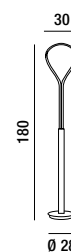

LED  $\varphi$  50W 4000LM 3000K  
Dimmerabile (con driver aggiuntivo pag.5)  
Dimmable (with additional driver pag.5)

**6614 B LC**

Piantana in metallo e alluminio verniciato a polvere colore bianco opaco con diffusore in silicone  
Matt white powder-coated metal and aluminium floor lamp with silicon diffuser