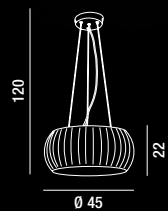

SILK HOTEL

6090 A

Sospensione con montatura in metallo
finitura cromo lucido e paralume
in garza grigio chiaro, effetto plisse
Hanging lamp with metal fixture,
polished chrome finish and lampshade
in light grey gauze, pleated effect

3XE27 MAX 60W
H. REGOLABILE