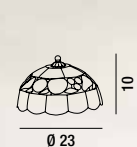

B388
Lumetto legno senza paralume
Wooden table lamp without shade

H5502 LM
Paralume madreperla decorato
Decorated "madreperla" lampshade only

1XE14 ◀ MAX 40W