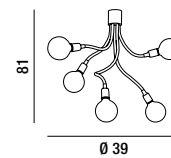

6680 B
Plafoniera in metallo verniciato a
polvere colore bianco opaco con
braccetti orientabili rivestiti in gomma
Matt white powder-coated metal ceiling lamp
with adjustable rubber-coated arms

5XE27 MAX 60W
LAMPADINE ESCLUSE - BULBS NOT INCLUDED