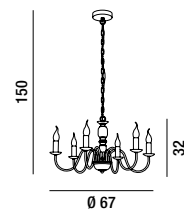

6262 B
Sospensione interamente in
metallo verniciato a polvere
colore bianco opaco
Matt white powder-coate
all-metal hanging lamp

6XE14 MAX 40W
LAMPADINE ESCLUSE
BULBS NOT INCLUDED
H. REGOLABILE