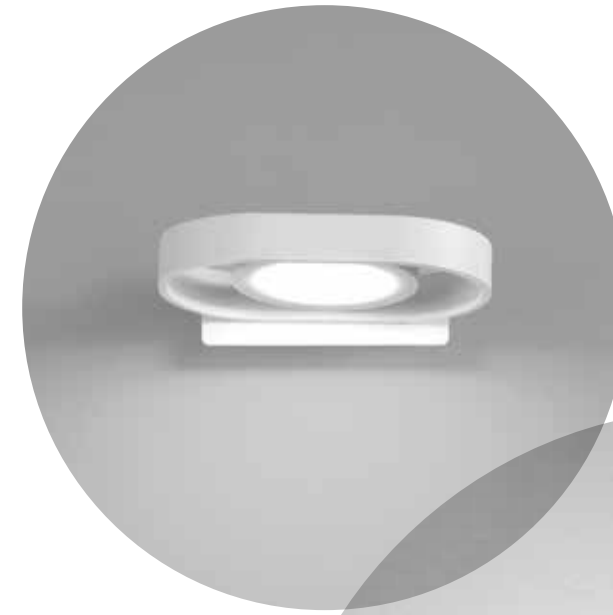

BELT

COLORI DISPONIBILI
AVAILABLE COLOURS

bianco opaco
matt white

nero opaco
matt black

6776 B CT

Applique interamente in metallo verniciato
a polvere colore bianco opaco con diffusore
in acrilico satinato orientabile a 360°

Matt white powder-coated all-metal wall lamp with
satin acrylic diffuser adjustable to 360 degrees

LED 6W 480LM - CCT 3000K 4000K 6000K

6776 N CT

Applique interamente in metallo verniciato
a polvere colore nero opaco con diffusore
in acrilico satinato orientabile a 360°

Matt black powder-coated metal wall lamp with
satin acrylic diffuser adjustable to 360 degrees

LED 6W 480LM - CCT 3000K 4000K 6000K

orientabile a 360°
adjustable to 360°