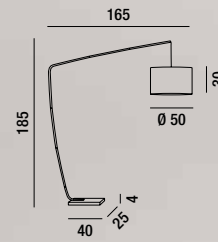

6876 BR

Piantana in metallo verniciato a polvere
colore bronzo con paralume in tessuto
plastificato marrone e base marmo nero
Cavo in tessuto a vista

Floor lamp in matt bronze powder-coated
metal with brown plasticized fabric
lampshade and black marble base
Visible fabric cable

1XE27 ⚡ MAX 40W

Interruttore a pedale Foot switch

6876 N

Piantana in metallo verniciato a polvere
colore nero opaco con paralume in tessuto
plastificato nero e base marmo nero
Cavo in tessuto a vista

Floor lamp in matt black powder-coated
metal with black plasticized fabric
lampshade and black marble base
Visible fabric cable

1XE27 ⚡ MAX 40W

Interruttore a pedale Foot switch