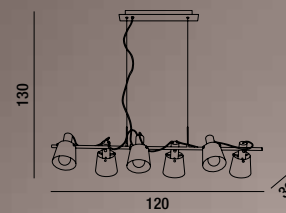

6806 N
Sospensione orientabile in metallo
verniciato a polvere colore nero opaco con
particolare oro all'interno dei paralumi
Matt black powder-coated metal hanging
lamp with golden detail inside the lampshades

6XE27 ⦿ MAX 40W
H. REGOLABILE