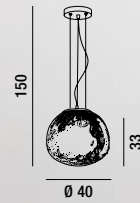

6466 TR
Sospensione con montatura in metallo finitura cromo lucido e vetro martellato trasparente
Hanging lamp with metal fixture, polished chrome finish and transparent hammered glass

6468 TR
Sospensione con montatura in metallo finitura cromo lucido e vetro martellato trasparente
Hanging lamp with metal fixture, polished chrome finish and transparent hammered glass