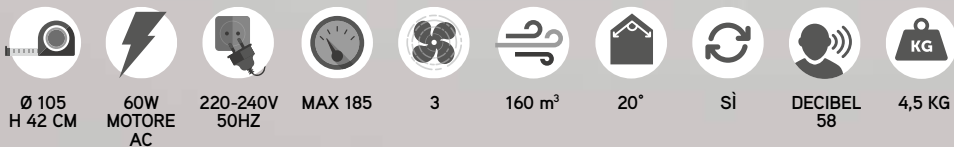

7062 B
Ventilatore in metallo verniciato bianco lucido
4 pale legno verniciato bianco - diffusori in vetro
Metal glossy white painted ceiling fan
4 white wood blades - glass diffuser

1XE27 ⚡ MAX 60W

Per questo ventilatore è possibile acquistare a parte uno dei kit luce proposti a pag. 584 For this ceiling fan you can buy one of our light kits showed on p. 584