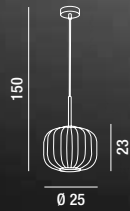

6342

Sospensione con montatura in metallo finitura cromo lucido e vetro plissettato bianco soffiato e acidato
Hanging lamp with metal fixture, polished chrome finish and white pleated, blown and etched glass

1XE27 MAX 60W
H. REGOLABILE

6343

Sospensione con montatura in metallo finitura cromo lucido e vetro plissettato bianco soffiato e acidato
Hanging lamp with metal fixture, polished chrome finish and white pleated, blown and etched glass

1XE27 MAX 60W
H. REGOLABILE