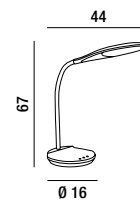

bianco lucido
glossy white

nero lucido
glossy black