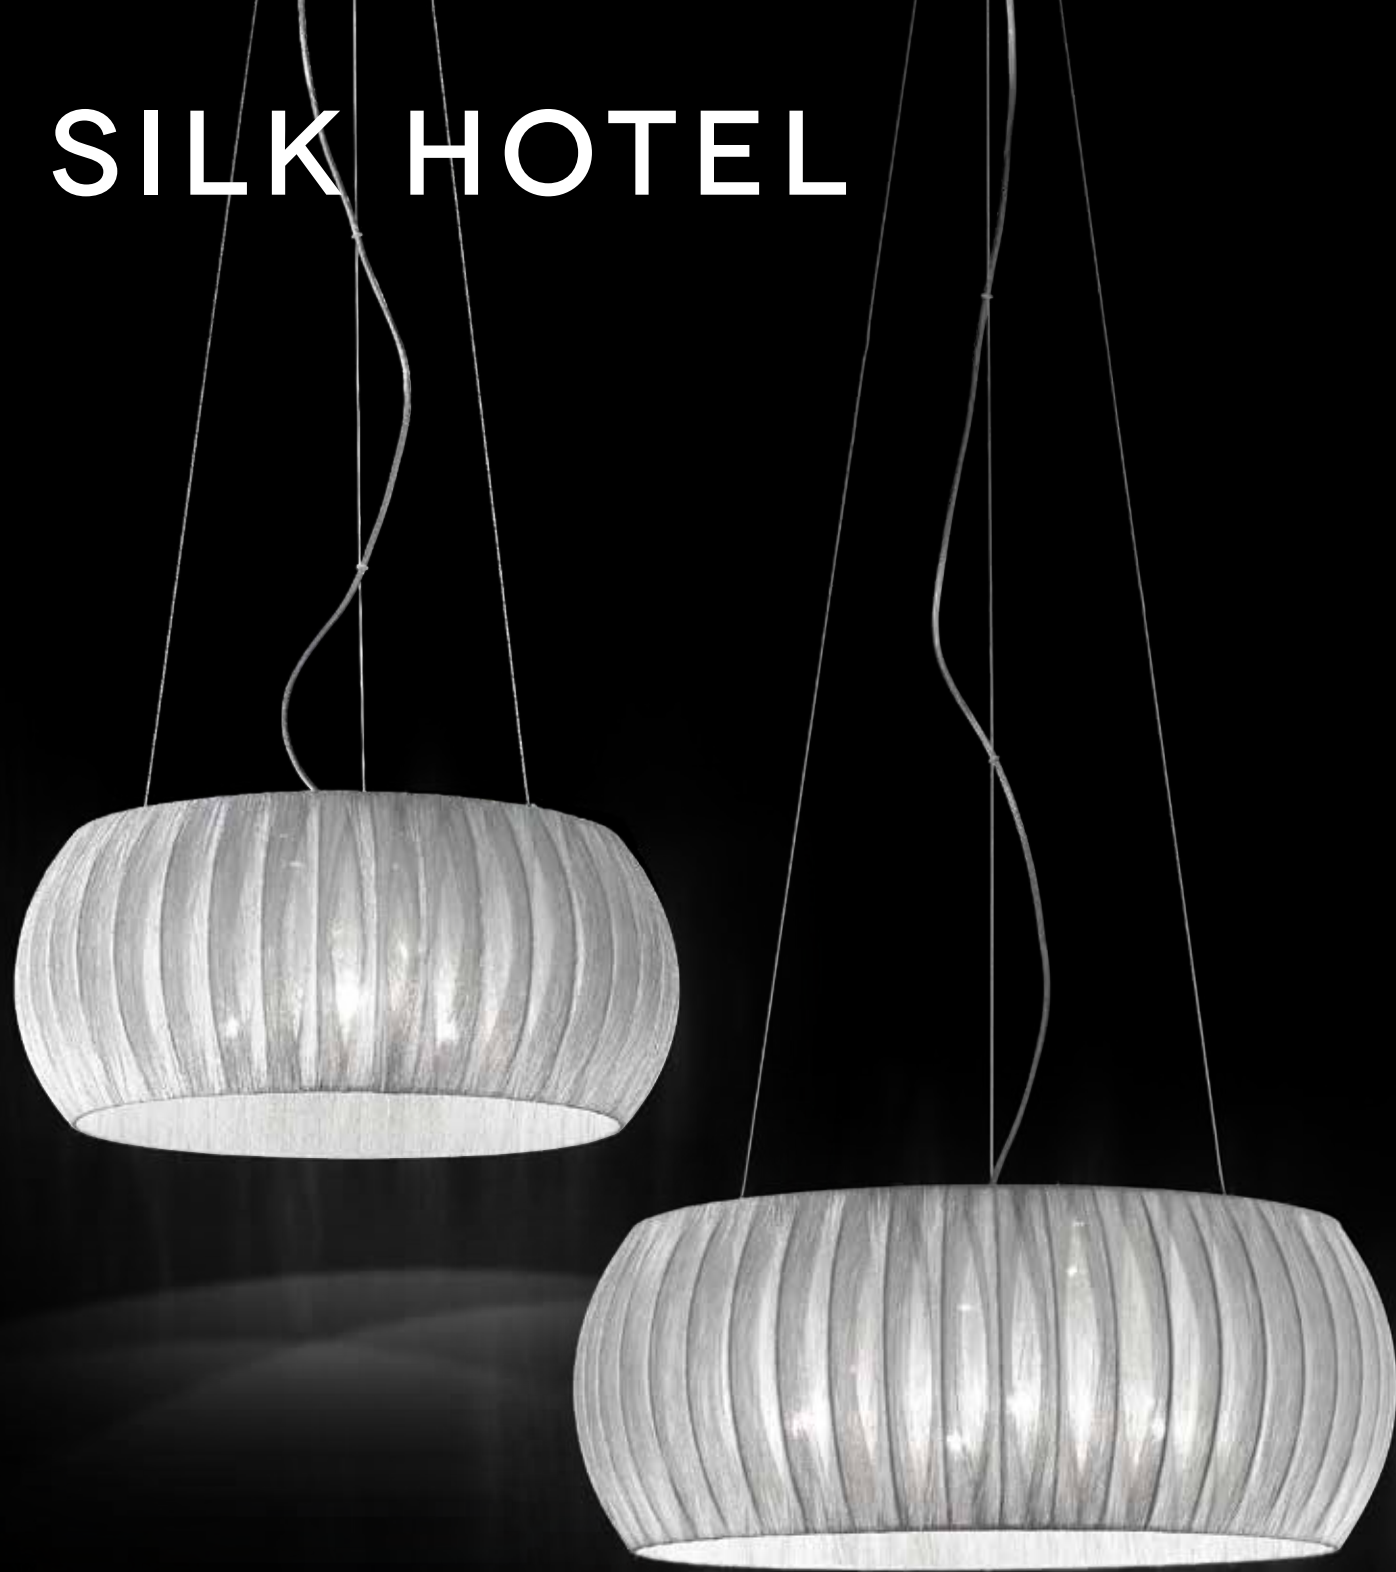

SILK HOTEL

Sospensione con montatura in metallo
finitura cromo lucido e paralume
in garza grigio chiaro, effetto plisse
Hanging lamp with metal fixture,
polished chrome finish and lampshade
in light grey gauze, pleated effect

3XE27 MAX 60W
H. REGOLABILE

Sospensione con montatura in metallo
finitura cromo lucido e paralume
in garza grigio chiaro, effetto plisse
Hanging lamp with metal fixture,
polished chrome finish and lampshade
in light grey gauze, pleated effect

4XE27 MAX 60W
H. REGOLABILE