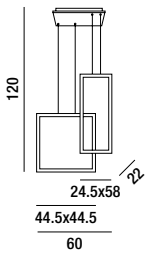

6594 B CT

Sospensione composta da due riquadri in alluminio verniciato a polvere colore bianco opaco con diffusore in acrilico satinato, cavi regolabili in lunghezza

Hanging lamp consisting of two matt white powder-coated aluminium frames with satin acrylic diffuser, cables adjustable in length

LED 64W 4800LM 3000K - CCT 3000K 4000K 6000K

H. REGOLABILE

6594 N CT

Sospensione composta da due riquadri in alluminio verniciato a polvere colore nero opaco con diffusore in acrilico satinato, cavi regolabili in lunghezza

Hanging lamp consisting of two matt black powder-coated aluminium frames with satin acrylic diffuser, cables adjustable in length

LED 64W 4800LM 3000K - CCT 3000K 4000K 6000K

H. REGOLABILE