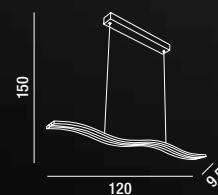

BEND

6364 B LC
Sospensione in metallo verniciato a polvere colore bianco opaco con diffusori ondulati in acrilico satinato
Matt white powder-coated metal hanging lamp with wavy satin acrylic diffusers

LED φ 50W 3800LM 3000K
H. REGOLABILE

6364 B LN
Sospensione in metallo verniciato a polvere colore bianco opaco con diffusori ondulati in acrilico satinato
Matt white powder-coated metal hanging lamp with wavy satin acrylic diffusers

LED φ 50W 3800LM 4000K
H. REGOLABILE