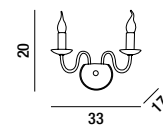

6266 B
Applique interamente in metallo verniciato a polvere colore bianco opaco
Matt white powder-coated all-metal wall lamp

2XE14 MAX 40W
LAMP. ESCLUSE
BULBS NOT INCLUDED