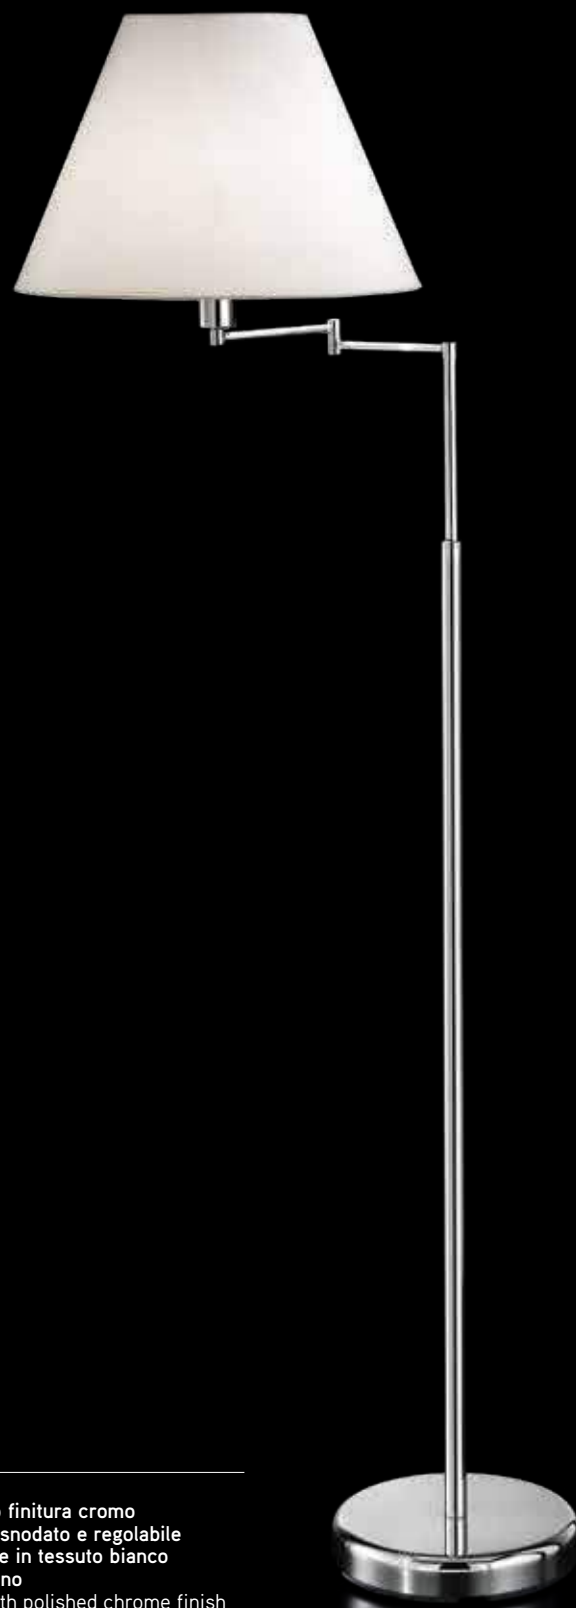

DOME HOTEL

COLORI DISPONIBILI
AVAILABLE COLOURS

4018 OD

Piantana in metallo finitura oro lucido con braccio snodato e regolabile in altezza; paralume in tessuto bianco plastificato all'interno

Metal floor lamp with glossy gold finish and articulated arm adjustable in height; white fabric lampshade, plasticized on the inside

1XE27 MAX 60W

Interruttore a pedale Foot switch

4018 CL

Piantana in metallo finitura cromo lucido con braccio snodato e regolabile in altezza; paralume in tessuto bianco plastificato all'interno

Metal floor lamp with polished chrome finish and articulated arm adjustable in height; white fabric lampshade, plasticized on the inside

1XE27 MAX 60W

Interruttore a pedale Foot switch

5108 CL

Applique in metallo finitura cromo lucido; paralume in tessuto bianco plastificato all'interno

Metal wall lamp with polished chrome finish; white fabric lampshade, plasticized on the inside

1XE14 MAX 40W

Interruttore a taretto sulla base
Pull switch on the base

5108 OD

Applique in metallo finitura oro lucido; paralume in tessuto bianco plastificato all'interno

Metal wall lamp with glossy gold finish; white fabric lampshade, plasticized on the inside

1XE14 MAX 40W

Interruttore a taretto sulla base
Pull switch on the base

4016 CL

Applique in metallo finitura cromo lucido con braccio snodato; paralume in tessuto bianco plastificato all'interno

Metal wall lamp with polished chrome finish and articulated arm; white fabric lampshade, plasticized on the inside

1XE14 MAX 40W

Interruttore a taretto sulla base
Pull switch on the base

4016 OD

Applique in metallo finitura oro lucido con braccio snodato; paralume in tessuto bianco plastificato all'interno