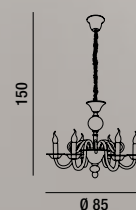

6498 TR
Sospensione in vetro soffiato trasparente con catena e dettagli in metallo finitura cromo lucido. Copricatena in velluto nero
Transparent blown glass hanging lamp with metal chain and details, and polished chrome finish. Black velvet chain cover

8XE14 ◯ MAX 40W
LAMPADINE ESCLUSE - BULBS NOT INCLUDED
H. REGOLABILE