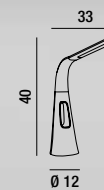

6508 B
Lampada da tavolo orientabile in plastica colore bianco con ventilatore ad aria aspirata a tre velocità
Adjustable table lamp in white plastic with three-speed bladeless fan

LED $\varnothing$ 10W 700LM 3000K
Interruttore touch Touch mode switch
Dimmerabile Dimmable
LED