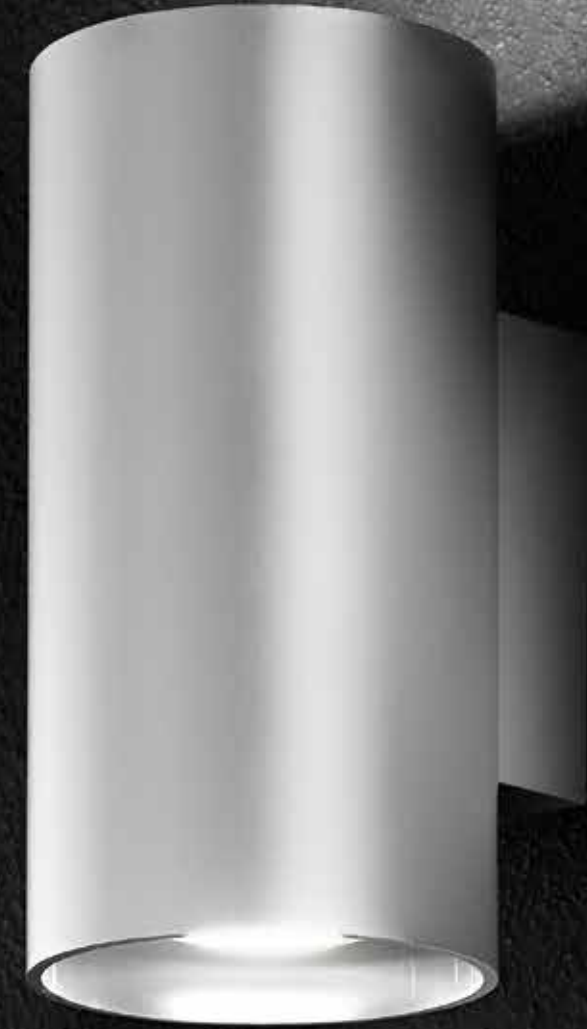

6120 CR

Applique biemissione per esterni/interni
in alluminio finitura cromo spazzolato con
diffusori in vetro satinato
Double emission wall lamp for outdoor/indoor
use in aluminium with brushed chrome
finish and satin glass diffusers

LED $\hat{=}$ 2X7W 677LM 3000K
IP54