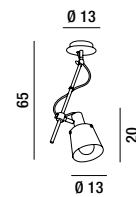

# MEGAFONO

orientabile a 180°  
adjustable to 180°

6804 N

Plafoniera orientabile in metallo verniciato a polvere colore nero opaco con particolare oro all'interno del paralume  
Adjustable ceiling lamp in matt black powder-coated metal with golden detail inside the lampshade