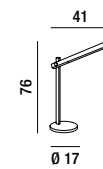

6646 B

Lampada da tavolo orientabile in alluminio e plastica colore bianco, finiture cromo spazzolato, diffusore in acrilico satinato
Adjustable matt white plastic and aluminium table lamp with brushed chrome finish, satin acrylic diffuser

LED ⚡ 5W 300LM 3000K 4500K 6500K

Interruttore touch Touch mode switch

Dimmerabile Dimmable

6646 N

Lampada da tavolo orientabile in alluminio e plastica colore nero, diffusore in acrilico satinato
Adjustable matt black plastic and aluminium table lamp, satin acrylic diffuser

LED ⚡ 5W 300LM 3000K 4500K 6500K

Interruttore touch Touch mode switch

Dimmerabile Dimmable