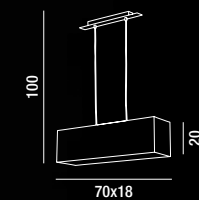

5886 CR

Sospensione con montatura in metallo finitura cromo spazzolato con paralume in tessuto bianco, plastificato all'interno
Hanging lamp with metal fixture and brushed chrome finish with white fabric lampshade, plasticized on the inside

3XE27 MAX 60W

H. REGOLABILE