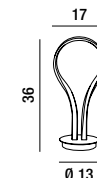

6616 B LC

Lampada da tavolo in metallo e alluminio verniciato a polvere colore bianco opaco con diffusore in silicone
Matt white powder-coated metal and aluminium table lamp with silicon diffuser

LED $\varnothing$ 13W 1040LM 3000K
Interruttore sul cavo Switch on the cable