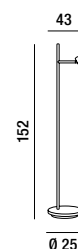

GAMBO

COLORI DISPONIBILI
AVAILABLE COLOURS

433

bianco opaco
matt white

nero opaco
matt black

6777 B LC

Lampada da terra in metallo verniciato a polvere colore bianco opaco con faretto a LED orientabile e diffusore in acrilico satinato sulla base, doppia accensione (faretto e luce sul perimetro della base)

Floor lamp in matt white powder-coated metal with adjustable LED spotlight and satin acrylic diffuser on the base, double switch (spotlight and light on the perimeter of the base)

LED $\varnothing$ 3W 180LM (FARETTO) + 10W 620LM 3000K

Doppio interruttore sul cavo Double switch on cable

LED

6777 N LC

Lampada da terra in metallo verniciato a polvere colore nero opaco con faretto a LED orientabile e diffusore in acrilico satinato sulla base, doppia accensione (faretto e luce sul perimetro della base)

Floor lamp in matt black powder-coated metal with adjustable LED spotlight and satin acrylic diffuser on the base, double switch (spotlight and light on the perimeter of the base)

LED $\varnothing$ 3W 180LM (FARETTO) + 10W 620LM 3000K

Doppio interruttore sul cavo Double switch on cable

LED