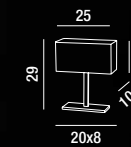

5884 CR

Lampada da tavolo in metallo finitura cromo spazzolato con paralume in tessuto bianco, plastificato all'interno
Metal table lamp with brushed chrome finish and white fabric lampshade, plasticized on the inside

1XE14 MAX 40W

Interruttore sul cavo Switch on the cable