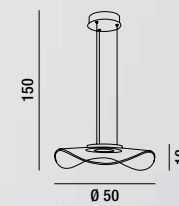

MEDUSA

6866 B LC
Sospensione in metallo verniciato a polvere colore bianco opaco;
diffusore in acrilico trasparente con microincisioni a laser
Hanging lamp in matt white powder-coated metal; transparent
acrylic diffuser with laser micro-engraving

LED ⚡ 30W 2400LM 3000K
H. REGOLABILE