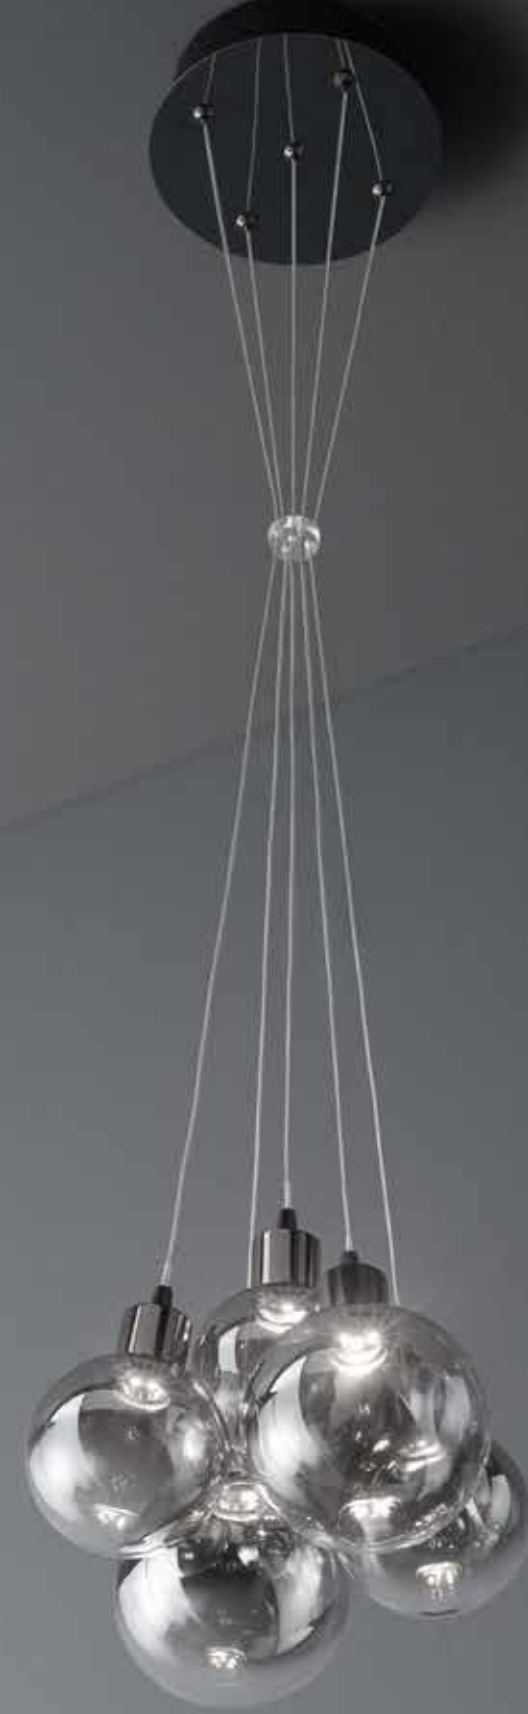

6808 SP LC

Sospensione in metallo finitura nero canna di fucile con diffusori sferici in vetro trasparente con sfumatura fumè specchiato
Metal hanging lamp with gunmetal black finish with round diffusers in shaded smoked transparent mirrored glass

LED ✦ 5X3W 975LM

H. REGOLABILE

LED