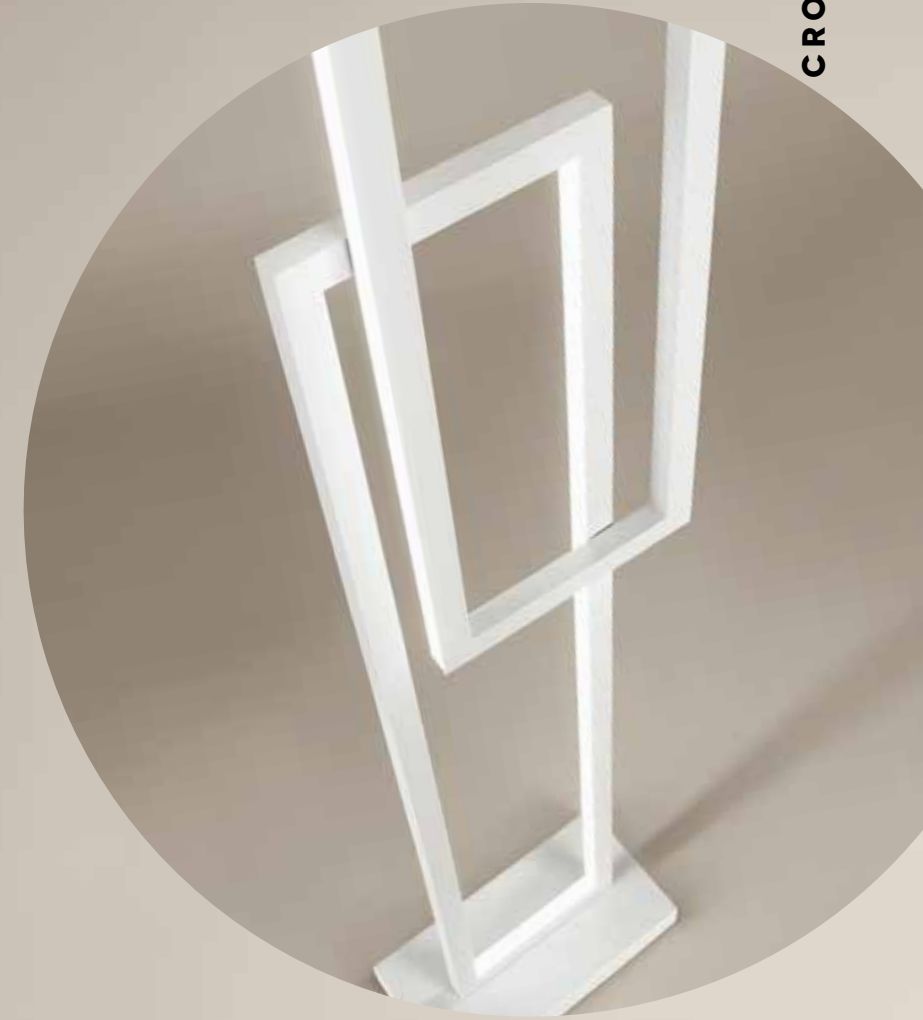

6599 B CT

Piantana in alluminio verniciato a polvere colore bianco opaco con diffusore in acrilico satinato
Matt white powder-coated aluminium floor lamp with satin acrylic diffuser

LED $\varnothing$ 64W 4800LM
CCT 3000K 4000K 6000K

Interruttore a pedale Foot switch

6599 N CT

Piantana in alluminio verniciato a polvere colore nero opaco con diffusore in acrilico satinato
Matt black powder-coated aluminium floor lamp with satin acrylic diffuser

LED $\varnothing$ 64W 4800LM
CCT 3000K 4000K 6000K

Interruttore a pedale Foot switch