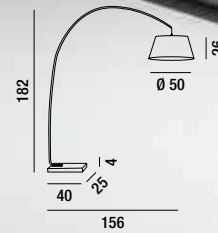

## TAMARA

COLORI DISPONIBILI  
AVAILABLE COLOURS

bianco opaco  
matt white

nero opaco  
matt black

6796 B

Lampada da terra ad arco in metallo verniciato a polvere colore bianco opaco con paralume in tessuto plastificato bianco e base marmo bianco  
Cavo in tessuto a vista