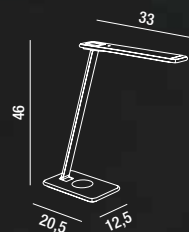

6360 B

Lampada da tavolo orientabile in alluminio e plastica colore bianco lucido, finiture cromo spazzolato. Diffusore in acrilico satinato.
Adjustable glossy white plastic and aluminium table lamp with brushed chrome finish. Satin acrylic diffuser

LED ϕ 10W 550LM
3000K 4000K 5000K
Interruttore touch Touch mode
Dimmerabile Dimmable

LED

On/Off Spegnimento automatico (60 minuti)
On/Off Automatic switch-off (60 minutes)

Temperatura luce
Temperature light

Tasto luce notturna
Night light

Aumento intensità luce (5 livelli)
Increases the brightness (5 steps)

Diminuzione intensità luce (5 livelli)
Decrease the brightness (5 steps)

Caricatore wireless
Wireless charging

Pannello diffusore luce
Light panel

Luce notturna
Night light

Sensore di luce
Light sensor

Luce notturna
Night light

REMOTE