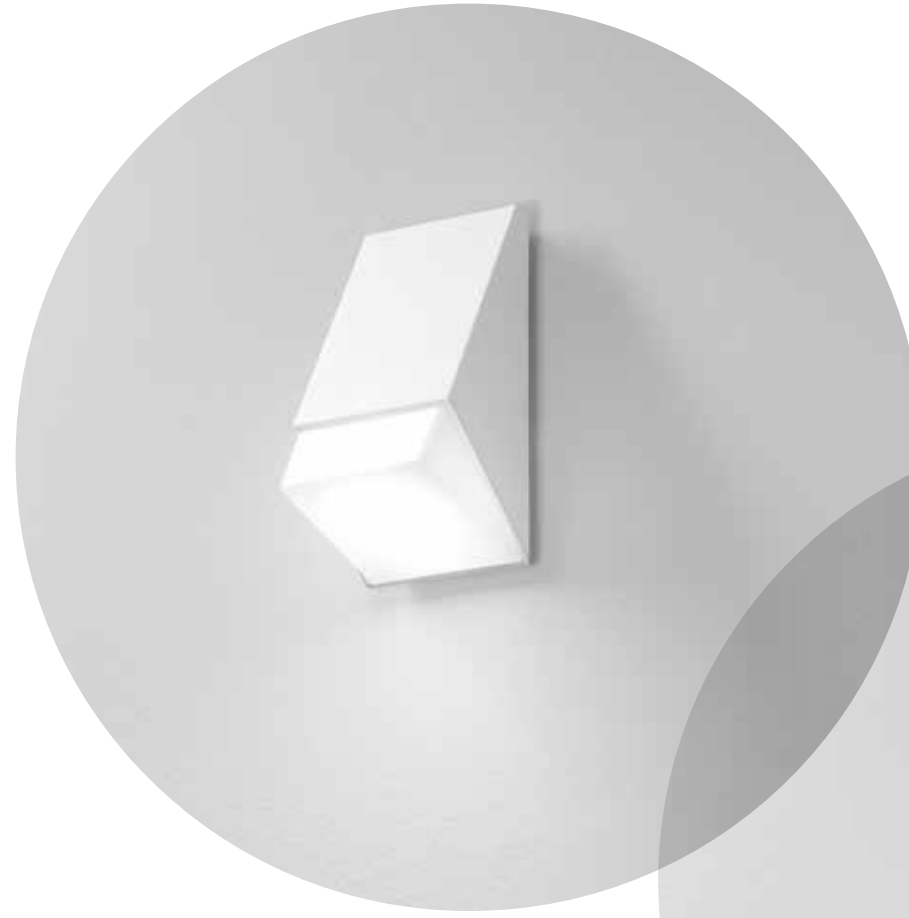

ROOF

COLORI DISPONIBILI
AVAILABLE COLOURS

- bianco opaco
  matt white
- grafite
  graphite

6726 A
Applique monoemissione per esterni in alluminio verniciato a polvere colore grafite con diffusore in acrilico satinato
Single emission wall lamp for outdoor use in graphite powder-coated aluminium with satin acrylic diffuser

1XGU10 MAX 35W
IP44

6726 B
Applique monoemissione per esterni in alluminio verniciato a polvere colore bianco opaco con diffusore in acrilico satinato
Single emission wall lamp for outdoor use in matt white powder-coated aluminium with satin acrylic diffuser

1XGU10 MAX 35W
IP44

6728 A
Applique monoemissione per esterni in alluminio verniciato a polvere colore grafite con diffusore in acrilico satinato
Single emission wall lamp for outdoor use in graphite powder-coated aluminium with satin acrylic diffuser

1XGU10 MAX 35W
IP44

6728 B
Applique monoemissione per esterni in alluminio verniciato a polvere colore bianco opaco con diffusore in acrilico satinato
Single emission wall lamp for outdoor use in matt white powder-coated aluminium with satin acrylic diffuser

1XGU10 MAX 35W
IP44