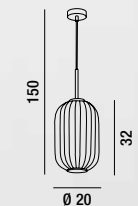

6780 AM

Sospensione con montatura in metallo finitura oro spazzolato e vetro plissettato ambra
Hanging lamp with metal fixture, brushed gold finish and amber pleated glass

1XE27 MAX 60W
H. REGOLABILE

6778 FU

Sospensione con montatura in metallo verniciato a polvere colore nero opaco e vetro plissettato fumè
Hanging lamp with matt black powder-coated metal fixture and smoked pleated glass

1XE27 MAX 60W
H. REGOLABILE

6780 FU

Sospensione con montatura in metallo verniciato a polvere colore nero opaco e vetro plissettato fumè
Hanging lamp with matt black powder-coated metal fixture and smoked pleated glass

1XE27 MAX 60W
H. REGOLABILE