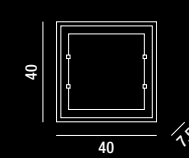

5744 ST

Plafoniera con cornice in vetro satinato
e diffusore in vetro bianco striato
Ceiling lamp with satin glass frame
and white striped glass diffuser

3XE27 MAX 40W