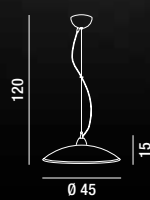

6002

Sospensione con montatura in metallo
finitura cromo lucido e vetro bianco lucido
Hanging lamp with metal fixture, polished
chrome finish and glossy white glass

1XE27 MAX 60W
H. REGOLABILE