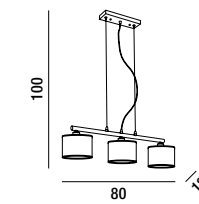

5970

Sospensione con montatura in metallo finitura cromo lucido con doppi paralumi (tessuto bianco e acrilico trasparente con striature in tessuto marrone)
Metal hanging lamp with polished chrome finish and double lampshades (white fabric and transparent acrylic with brown fabric streaks)

3XE27 ⚡ MAX 60W
H. REGOLABILE