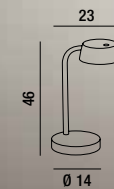

# PUDDY

**COLORI DISPONIBILI**  
AVAILABLE COLOURS

-  **bianco opaco**  
matt white
-  **nero opaco**  
matt black

<b>6724 B LC</b> Lampada da tavolo orientabile in plastica colore bianco opaco Adjustable matt white plastic table lamp	<b>6724 N LC</b> Lampada da tavolo orientabile in plastica colore nero opaco Adjustable matt black plastic table lamp
LED $\varnothing$ 5,5W 500LM 3000K Interruttore sulla testina Switch on the head 	LED $\varnothing$ 5,5W 500LM 3000K Interruttore sulla testina Switch on the head 