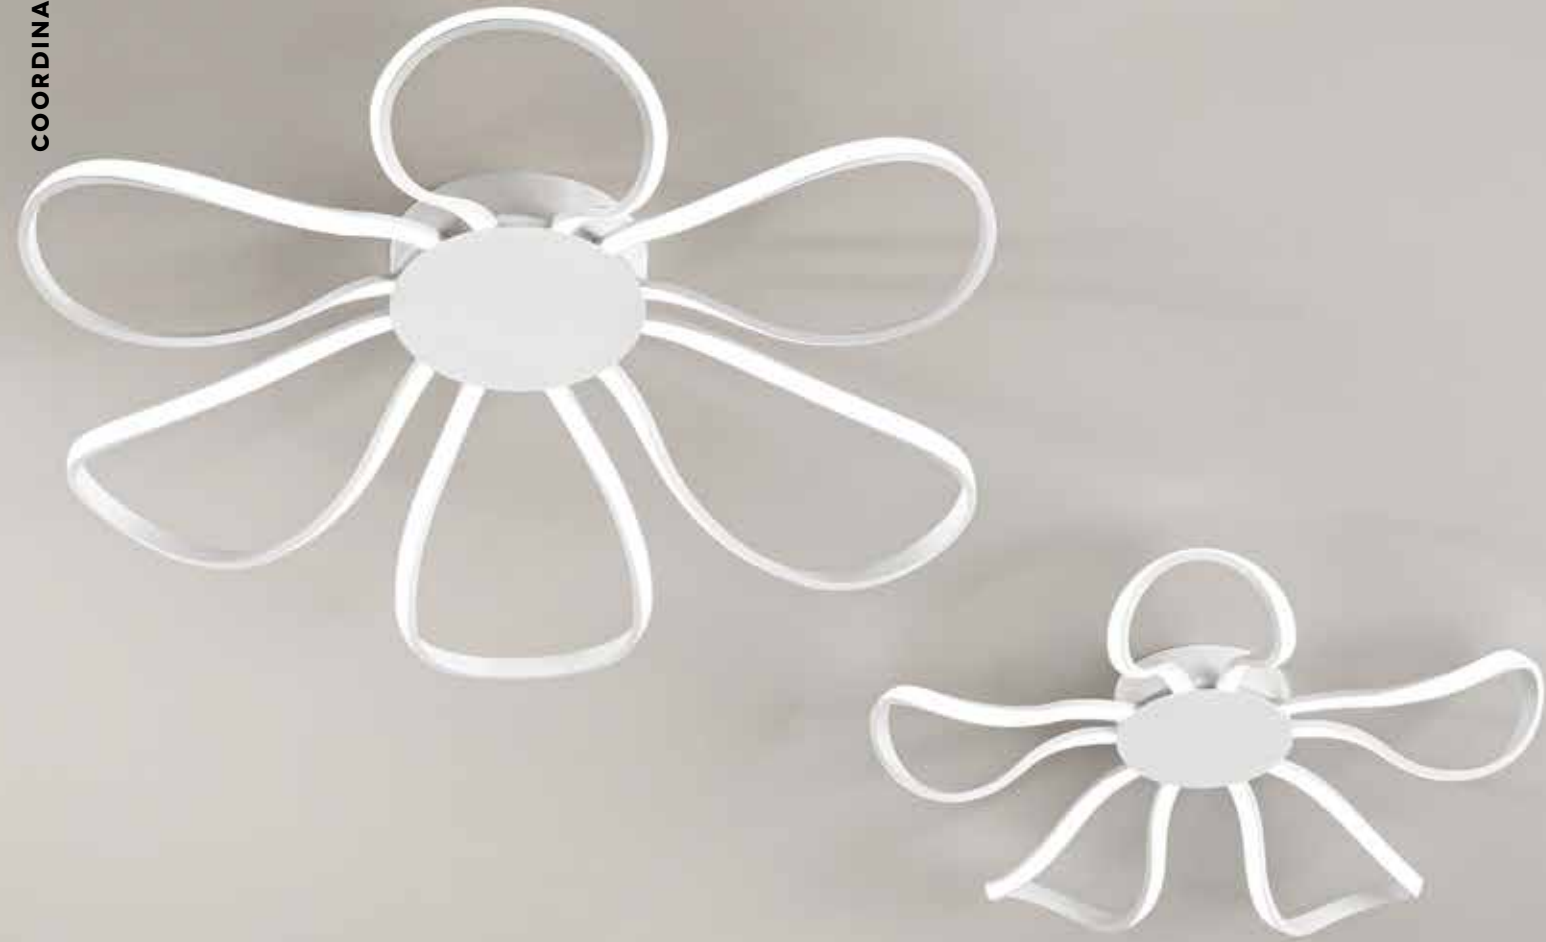

LED φ 83W 6640LM 3000K
Dimmerabile (con driver aggiuntivo pag.5)
Dimmable (with additional driver pag.5)

LED φ 50W 4000LM 3000K
Dimmerabile (con driver aggiuntivo pag.5)
Dimmable (with additional driver pag.5)