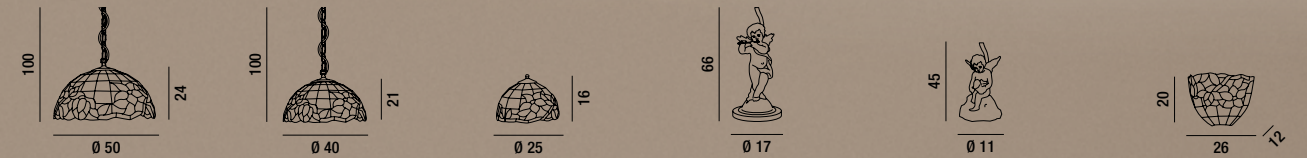

# TULIPANO

TIFFANY & MADREPERLA TIFFANY & MADREPERLA

LIGHT BOOK

<p><b>T614 S</b> Sospensione Tiffany con catena Tiffany hanging lamp with chain</p>	<p><b>T616 S</b> Sospensione Tiffany con catena Tiffany hanging lamp with chain</p>	<p><b>B616</b> Lampada da tavolo in resina e zama senza paralume Zama resin table lamp without shade</p>	<p><b>B618</b> Lampada da tavolo in resina e zama senza paralume Zama resin table lamp without shade</p>	<p><b>T618 A</b> Applique Tiffany Tiffany wall lamp</p>
3XE27 ⚡ MAX 60W H. REGOLABILE	1XE27 ⚡ MAX 60W H. REGOLABILE	1XE27 ⚡ MAX 60W	1XE27 ⚡ MAX 60W	1XE27 ⚡ MAX 60W
<b>T614</b> Solo paralume Tiffany Tiffany lampshade only	<b>T616</b> Solo paralume Tiffany Tiffany lampshade only	<b>T618 U</b> Solo paralume Tiffany Tiffany lampshade only	<b>T616</b> Solo paralume Tiffany Tiffany lampshade only	<b>T618 U</b> Solo paralume Tiffany Tiffany lampshade only