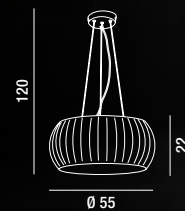

6092 A

Sospensione con montatura in metallo
finitura cromo lucido e paralume
in garza grigio chiaro, effetto plisse
Hanging lamp with metal fixture,
polished chrome finish and lampshade
in light grey gauze, pleated effect

4XE27 MAX 60W
H. REGOLABILE