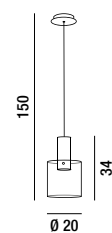

6664 AM
Sospensione in alluminio con finitura
oro spazzolato e vetro ambra
Aluminium hanging lamp with brushed
gold finish and amber glass

1XGU10 MAX 35W
H. REGOLABILE

6664 SP
Sospensione in alluminio con finitura
nero spazzolato e vetro fumè specchiato
Aluminium hanging lamp with brushed
black finish and mirrored smoked glass

1XGU10 MAX 35W
H. REGOLABILE

6664 TR
Sospensione in alluminio
spazzolato e vetro trasparente
Brushed aluminium hanging
lamp and clear glass

1XGU10 MAX 35W
H. REGOLABILE