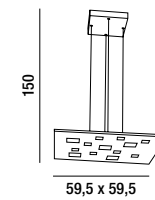

SQUARED

59,5 x 59,5

6391 B LC

Sospensione in metallo verniciato a polvere colore bianco opaco con diffusori (riquadri + perimetro piastra) in acrilico satinato

Matt white powder-coated metal hanging lamp with satin acrylic diffusers (frames + plate perimeter)

LED 35W+15W 2520+900LM 3000K

Dimmerabile Dimmable

H. REGOLABILE

LED