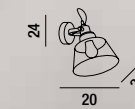

6842 AM

Applique orientabile in metallo verniciato a polvere colore nero opaco con portalamпада in finitura ottone invecchiato e vetro ambra
Adjustable wall lamp in matt black powder-coated metal with lamp holder in antique brass finish and amber glass

1XE27 ⚡ MAX 60W

6840 FU

Sospensione orientabile in metallo verniciato a polvere colore nero opaco con portalamпада in finitura cromo spazzolato e vetro fumè specchiato
Adjustable hanging lamp in matt black powder-coated metal with lamp holder in brushed chrome finish and mirrored smoked glass

1XE27 ⚡ MAX 60W
H. REGOLABILE

6842 FU

Applique orientabile in metallo verniciato a polvere colore nero opaco con portalamпада in finitura cromo spazzolato e vetro fumè specchiato
Adjustable wall lamp in matt black powder-coated metal with lamp holder in brushed chrome finish and mirrored smoked glass

1XE27 ⚡ MAX 60W