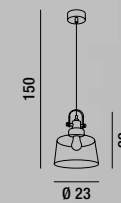

VINTAGE

COLORI DISPONIBILI
AVAILABLE COLOURS

6840 AM

Sospensione orientabile in metallo verniciato a polvere colore nero opaco con portalamпада in finitura ottone invecchiato e vetro ambra
Adjustable hanging lamp in matt black powder-coated metal with lamp holder in antique brass finish and amber glass

1XE27 ⚡ MAX 60W
H. REGOLABILE