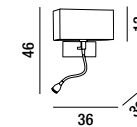

5882 CR SX

Applique in metallo finitura cromo spazzolato con paralume in tessuto bianco, plastificato all'interno; braccio flessibile con LED e interruttori a sinistra della base
Metal wall lamp with brushed chrome finish and white fabric lampshade, plasticized on the inside; flexible arm with LED, switches to the left of the base

1XE14 ◀ MAX 40W + LED ⚡ 1W 90LM 3000K
Doppio interruttore sulla base
Double switch on the base
LED

5882 CR DX

Applique in metallo finitura cromo spazzolato con paralume in tessuto bianco, plastificato all'interno; braccio flessibile con LED e interruttore a destra della base
Metal wall lamp with brushed chrome finish and white fabric lampshade, plasticized on the inside; flexible arm with LED, switches to the right of the base

1XE14 ◀ MAX 40W + LED ⚡ 1W 90LM 3000K
Doppio interruttore sulla base
Double switch on the base
LED