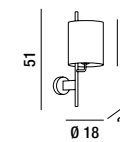

6848 N

Applique in metallo verniciato a polvere colore nero opaco e paralume in tessuto bianco plastificato all'interno
Matt black powder-coated metal with white fabric lampshade plasticized on the inside

1XE27 MAX 40W

Interruttore sul cavo Switch on the cable