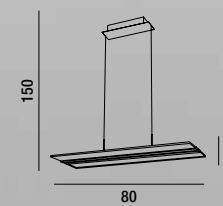

COLORI DISPONIBILI
AVAILABLE COLOURS

- bianco opaco
  matt white
- oro opaco
  matt gold