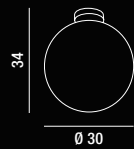

6348

Plafoniera con montatura in metallo finitura cromo lucido e vetro bianco soffiato e acidato
Ceiling lamp with metal fixture, polished chrome finish and white blown and etched glass

1XE27 ⚡ MAX 60W