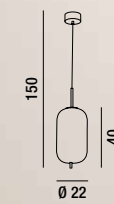

6668 B LC
Sospensione in vetro bianco soffiato e acidato,
montatura in metallo con finitura oro spazzolato
Hanging lamp in frosted white blown glass
metal frame with brushed gold finish

6670 B LC
Sospensione in vetro bianco soffiato e acidato,
montatura in metallo con finitura oro spazzolato
Hanging lamp in frosted white blown glass
metal frame with brushed gold finish

LED $\varnothing$ 24W 1435LM 3000K
H. REGOLABILE