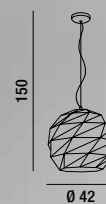

# DEJAVU

COORDINATI COORDINATES

LIGHT BOOK

COLORI DISPONIBILI  
AVAILABLE COLOURS

bianco opaco  
matt white

oro opaco  
matt gold

**6623 B**  
Sospensione in metallo verniciato a polvere colore bianco opaco; paralume piegato e lavorato con taglio laser per permettere l'illuminazione anche della parte esterna  
Hanging lamp in matt white powder-coated metal; lampshade bent and processed with laser cutting to allow lighting of the outer part