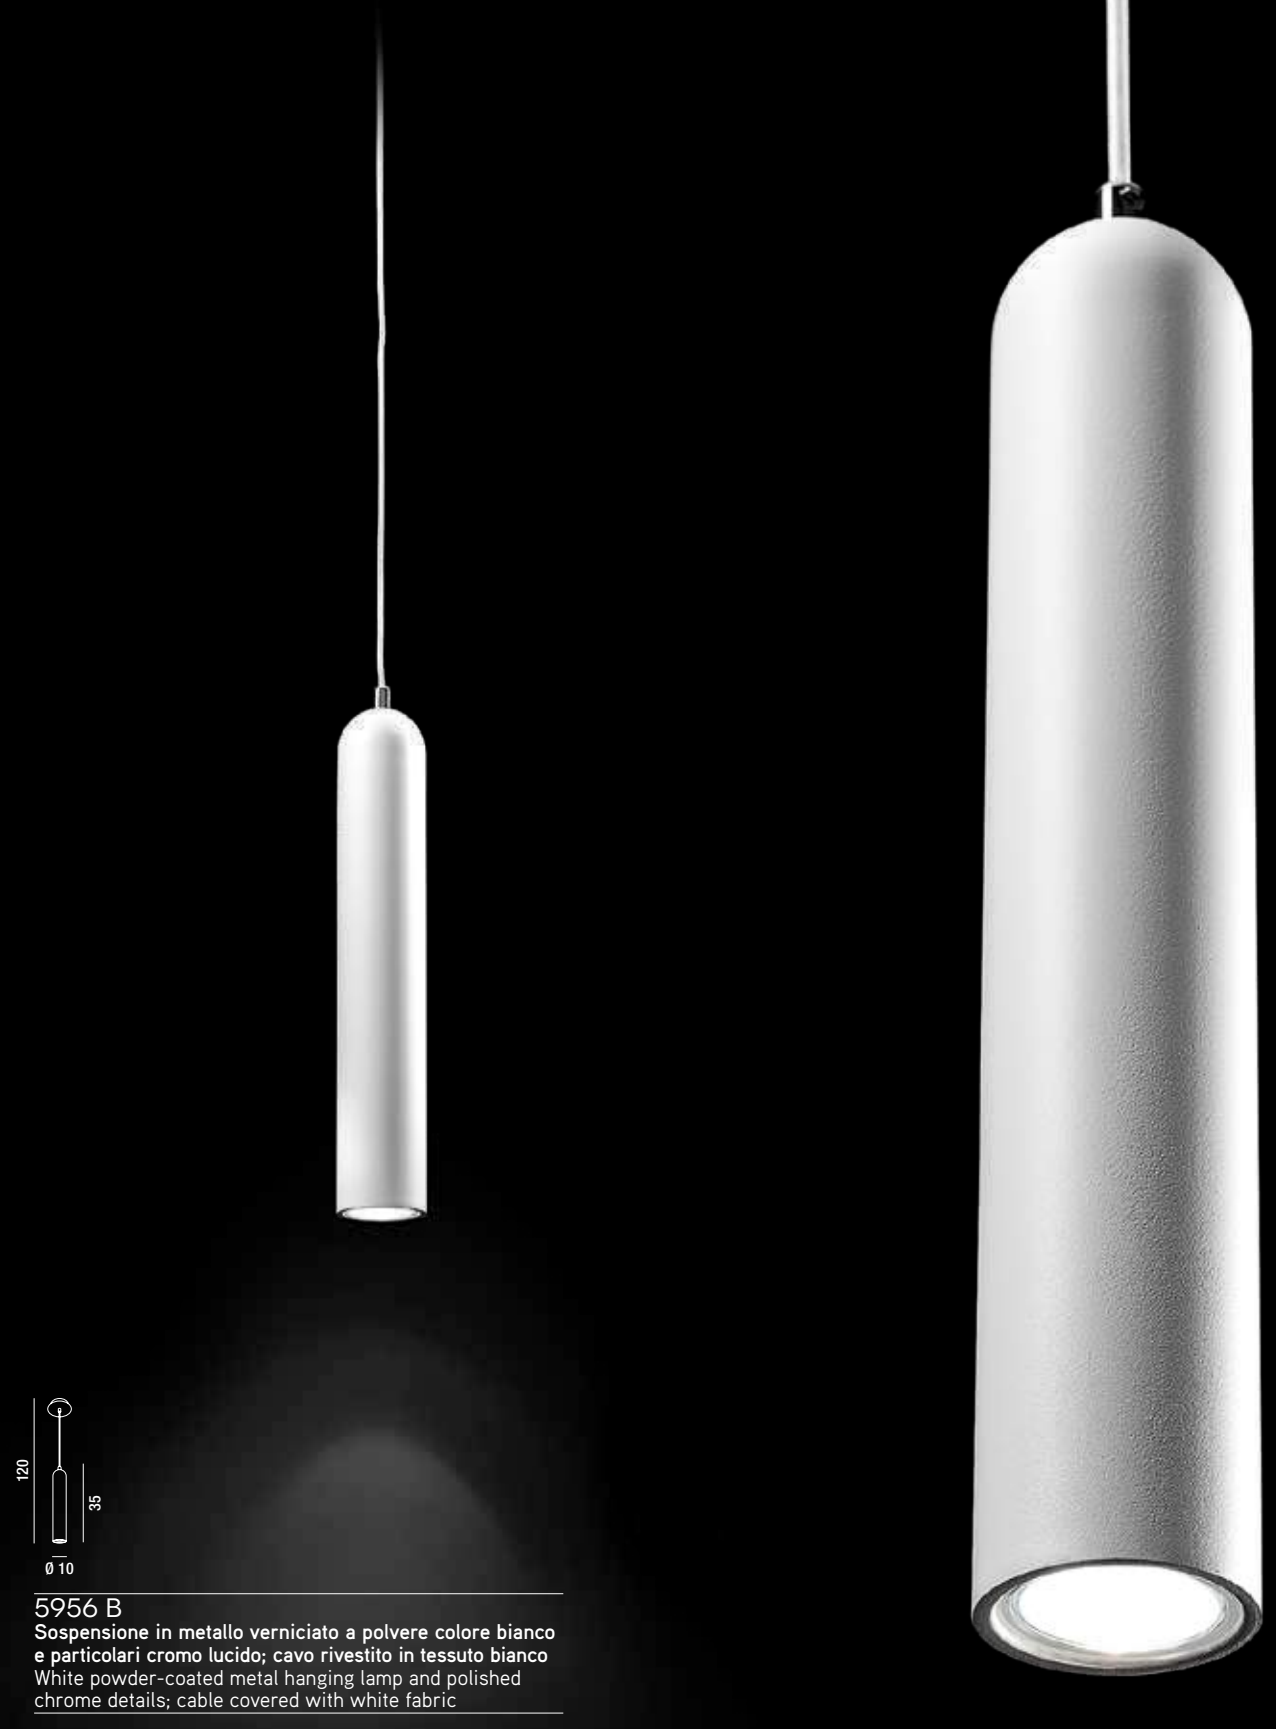

BOSSOLO

5956 B

Sospensione in metallo verniciato a polvere colore bianco e particolari cromo lucido; cavo rivestito in tessuto bianco
White powder-coated metal hanging lamp and polished chrome details; cable covered with white fabric

1XGU10 $\varnothing$ MAX 7W*
LAMPADINE ESCLUSE - BULBS NOT INCLUDED
H. REGOLABILE

* UTILIZZARE LAMPADINE A LED (LAMPADINE ESCLUSE) TO BE USED LED BULBS ONLY (BULBS NOT INCLUDED)