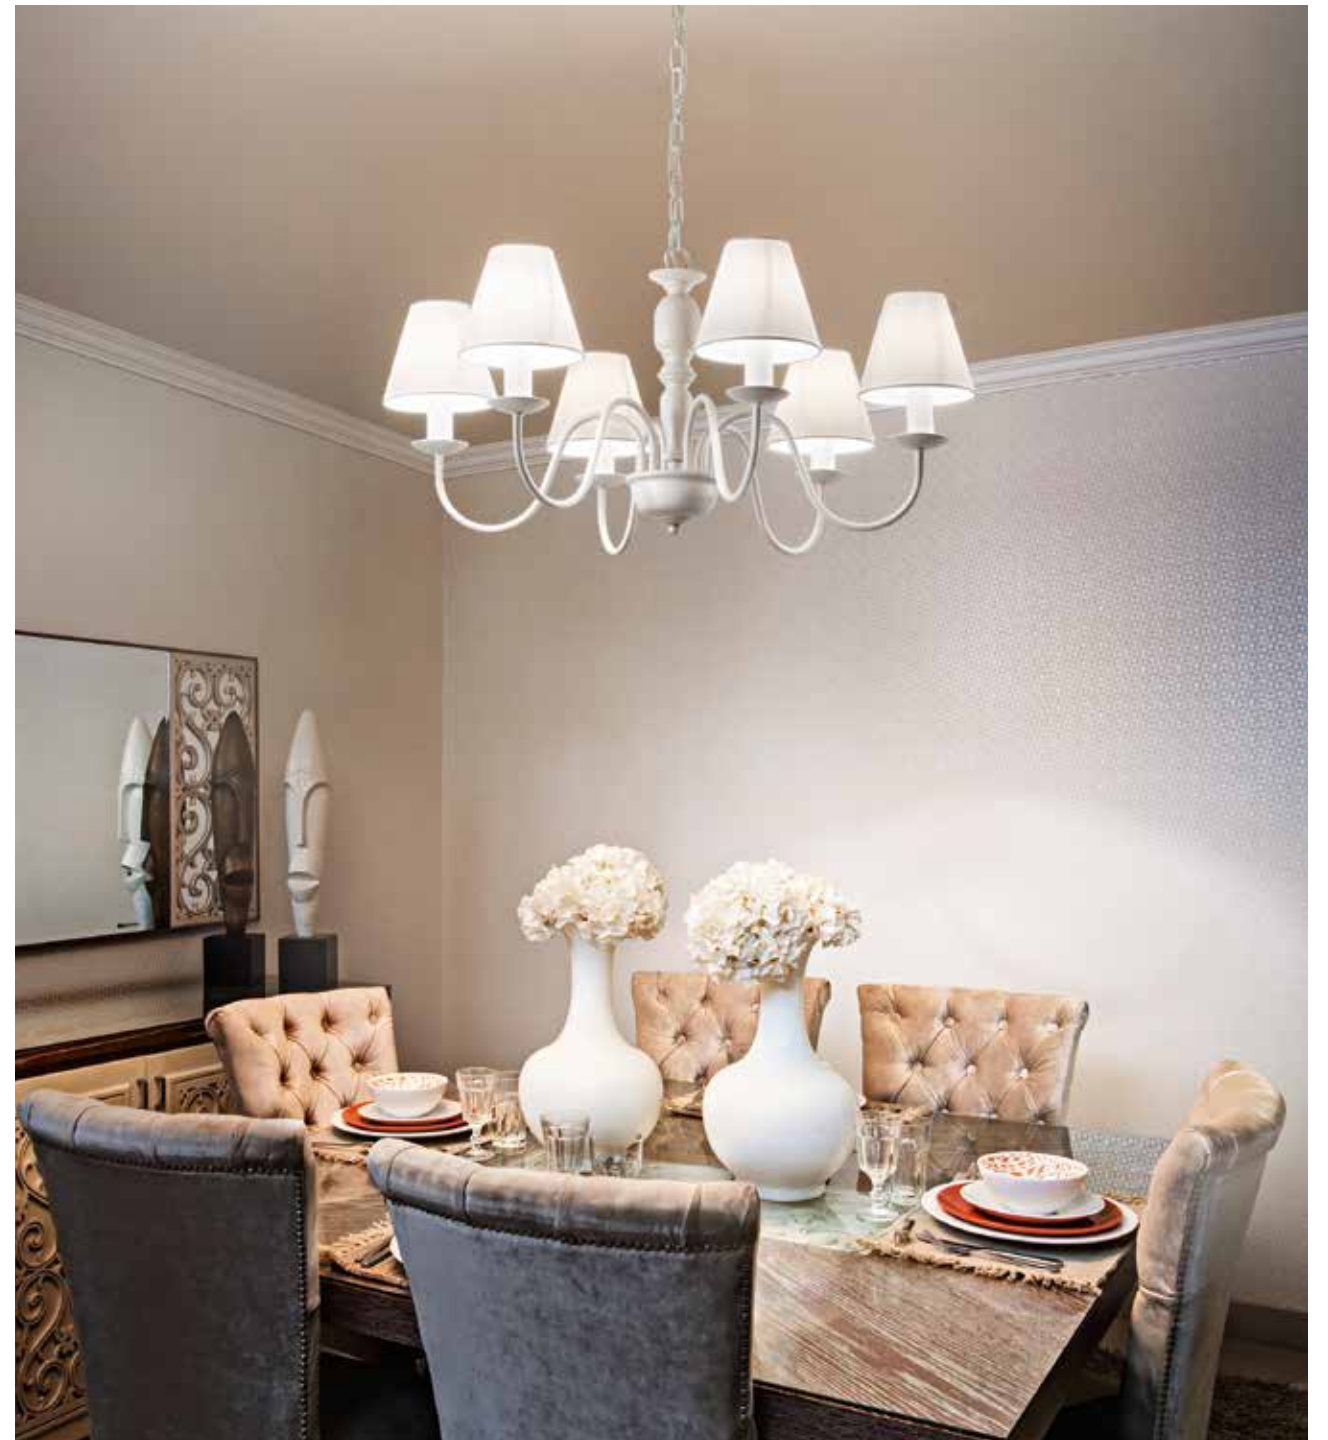

LIGHT BOOK

91PAR6262 B
Solo paralume colore bianco per
art. 6262 - 6264 - 6266
Only white shade for
art. 6262 - 6264 - 6266

91PAR6262 S
Solo paralume colore sabbia per
art. 6262 - 6264 - 6266
Only sand shade for
art. 6262 - 6264 - 6266

DUCALE