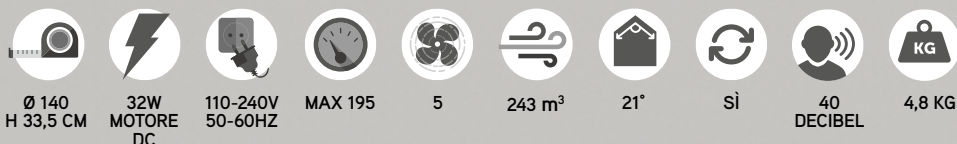

7156 B CT LED

Ventilatore in metallo verniciato bianco lucido
3 pale acrilico bianco - diffusore in vetro
Metal glossy white painted ceiling fan,
3 white acrylic blades - glass diffuser

LED $\varnothing$ 12W 1080LM - CCT 3000K 4000K 6000K (NO MEMORIA LUCE - NOT LIGHT MEMORY)

$\varnothing$ 140 H 33,5 CM 32W MOTORE DC 110-240V 50-60HZ MAX 195 5 243 m³ 21" SÌ 40 DECIBEL 4,8 KG

Telecomando
a onde radio
incluso
Radio waves
remote control
included

Nella confezione sono incluse due aste di prolunga (12/25 cm). L'altezza del ventilatore riportata nella tabella dati è calcolata con l'asta più corta. Le aste di prolunga presenti a pag. 584 non sono compatibili con questo modello di ventilatore - Into package are included two extension rods (12/25 cm). The height of the fan indicated in the data table is calculated with the shortest rod. The extension rods on p. 584 are not compatible with this fan model.