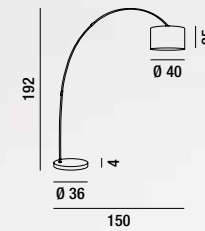

## 6304 B

Piantana in metallo verniciato a polvere colore bianco lucido con paralume orientabile in tessuto bianco plastificato all'interno  
Floor lamp in matt white powder-coated metal with adjustable white fabric lampshade, plasticized on the inside