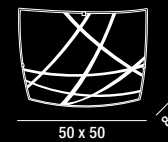

VASSILY

6568 B LN
Plafoniera con diffusore in vetro satinato
goffrato e decori lineari trasparenti
Ceiling lamp with embossed satin glass
diffuser and transparent linear decorations

LED $\varnothing$ 30W 2100LM 4000K
LED