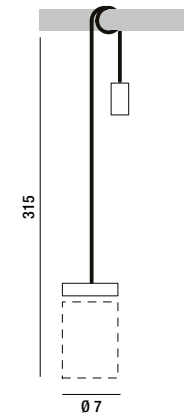

INFORMAZIONI TECNICHE TECHNICAL INFORMATION

6910 B

Lampada da tavolo a LED costruita in alluminio pressofuso verniciato a polvere con pre-trattamento per uso esterno/interno. Dotata di kit luce alimentato da batterie al litio 2x2000mAh. Interruttore a rotazione a magneti. LED table lamp built in powder coated die-cast aluminum with pre-treatment for outdoor/indoor use. Equipped with light kit powered by 2x2000mAh lithium batteries. Magnet rotary switch.

Accessorio incluso: carica batterie, cavo USB
Accessory included: battery charger, USB cable

Ricarica: USB 5-7h
Rechargeable: USB 5-7h

Durata: 9h
Work time: 9h

LED $\varnothing$ 2,2W 255Lm 3000K
IP54

6914 B

Kit applique realizzata in alluminio pressofuso verniciato a polvere con pre-trattamento per uso esterno/interno. 3 porte USB, dotata di magneti che permettono il collegamento del kit luce art. 6916. Wall kit built in powder coated die-cast aluminum with pre-treatment for outdoor/indoor use. 3 port USB, equipped with magnets that allow the connection of the light kit with art. 6916.

IP54

6912 B

Kit sospensione costruita in alluminio pressofuso verniciato a polvere con pre-trattamento per uso esterno/interno. 3mt di cavo nero, dotata di magneti che permettono il collegamento del kit luce art. 6916. Suspension kit made of die-cast aluminum powder coated with pre-treatment for outdoor/indoor use. 3mt of black cable, equipped with magnets that allow the connection of the light kit with art. 6916.

IP54

6918 B

Kit torcia realizzata in alluminio pressofuso verniciato a polvere con pre-trattamento per uso esterno/interno. Dotata di magneti che permettono il collegamento del kit luce art. 6916. Flashlight accessory built in powder coated die-cast aluminum with pre-treatment for outdoor/indoor use. Equipped with magnets that allow the connection of the light kit with art. 6916.

IP54

6916 B

Kit luce a LED costruito in alluminio pressofuso verniciato a polvere con pre-trattamento per uso esterno/interno, alimentato da batterie al litio 2x2000mAh. Interruttore a rotazione a magneti. LED light kit built in powder coated die-cast aluminum with pre-treatment for outdoor/indoor use, powered by 2x2000mAh lithium batteries. Magnet rotary switch.

Accessorio incluso: carica batterie, cavo USB
Accessory included: battery charger, USB cable

Ricarica: USB 5-7h
Rechargeable: USB 5-7h

Durata: 9h
Work time: 9h

LED $\varnothing$ 2,2W 255Lm 3000K
IP54