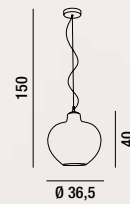

BOWL

6666 SP
Sospensione in metallo
cromo lucido e vetro trasparente
con sfumatura fumè specchiato
Polished chrome metal hanging
lamp and mirrored clear glass
with smoked shade

1XE27 MAX 60W
H. REGOLABILE

6666 AM
Sospensione in metallo
cromo lucido e vetro trasparente
con sfumatura ambra
Polished chrome metal hanging
lamp and clear glass
with amber shade

1XE27 MAX 60W
H. REGOLABILE