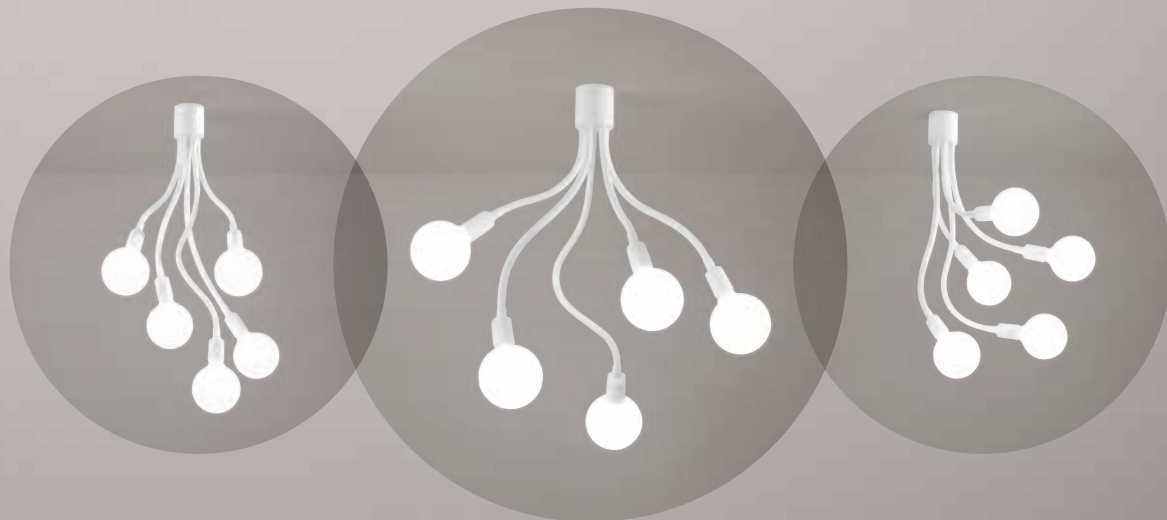

5XE27 MAX 60W
LAMPADINE ESCLUSE - BULBS NOT INCLUDED

1XE27 MAX 60W
LAMPADINE ESCLUSE - BULBS NOT INCLUDED