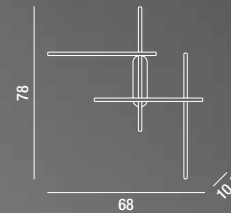

6884 B CT

Applique in alluminio verniciato a polvere colore bianco opaco con 4 diffusori incrociati in acrilico satinato (luce indiretta)

Wall lamp in matt white powder-coated aluminium with 4 crossing satin acrylic diffusers (indirect light)

LED φ 36W 2880LM - CCT 3000K 4000K 6000K

WLED

6884 N CT

Applique in alluminio verniciato a polvere colore nero opaco con 4 diffusori incrociati in acrilico satinato (luce indiretta)

Wall lamp in matt black powder-coated aluminium with 4 crossing satin acrylic diffusers (indirect light)

LED φ 36W 2880LM - CCT 3000K 4000K 6000K

WLED