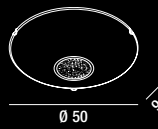

6584 B LN
Plafoniera con diffusore in vetro
bianco lucido decorato con cristalli
Ceiling lamp with glossy white glass
diffuser decorated with crystals

LED $\hat{=}$ 24W 1680LM 4000K
LED