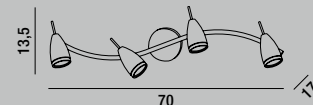

6148 N

Faretto 3 luci in metallo verniciato a polvere colore nero opaco con particolari cromo lucido; corpi luce orientabili (rotazione e inclinazione)
3-light spotlight in matt black powder-coated metal with polished chrome details; adjustable (rotation and inclination) light bodies

3XGU10 ◀ 3W LED 3000K INCL.

LED