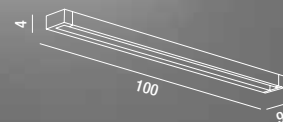

6634 B CT

Applique in metallo verniciato a polvere colore bianco opaco con diffusore in acrilico satinato, barra frontale orientabile a 300°
Matt white powder-coated metal wall lamp with satin acrylic diffuser, front bar adjustable to 300°

LED 35W 3200LM
CCT 3000K 4000K 6000K

WLED