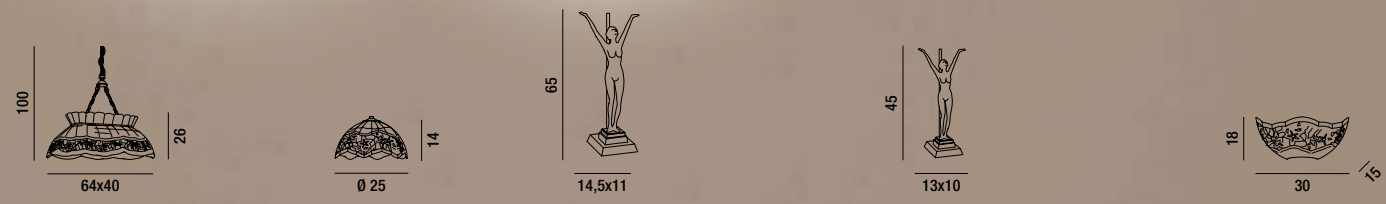

T967 S Sospensione Tiffany con catena Tiffany hanging lamp with chain 2XE27 ◀ MAX 60W H. REGOLABILE	B606 Lampada tavolo in resina e zama senza paralume Zama resin table lamp without shade 1XE27 ◀ MAX 100W	B604 Lampada tavolo in resina e zama senza paralume Zama resin table lamp without shade 1XE14 ◀ MAX 60W	T966 A Applique Tiffany Tiffany wall lamp 1XE27 ◀ MAX 60W

T966 U Solo paralume Tiffany Tiffany lampshade only	T962 Solo paralume Tiffany Tiffany lampshade only	T966 U Solo paralume Tiffany Tiffany lampshade only