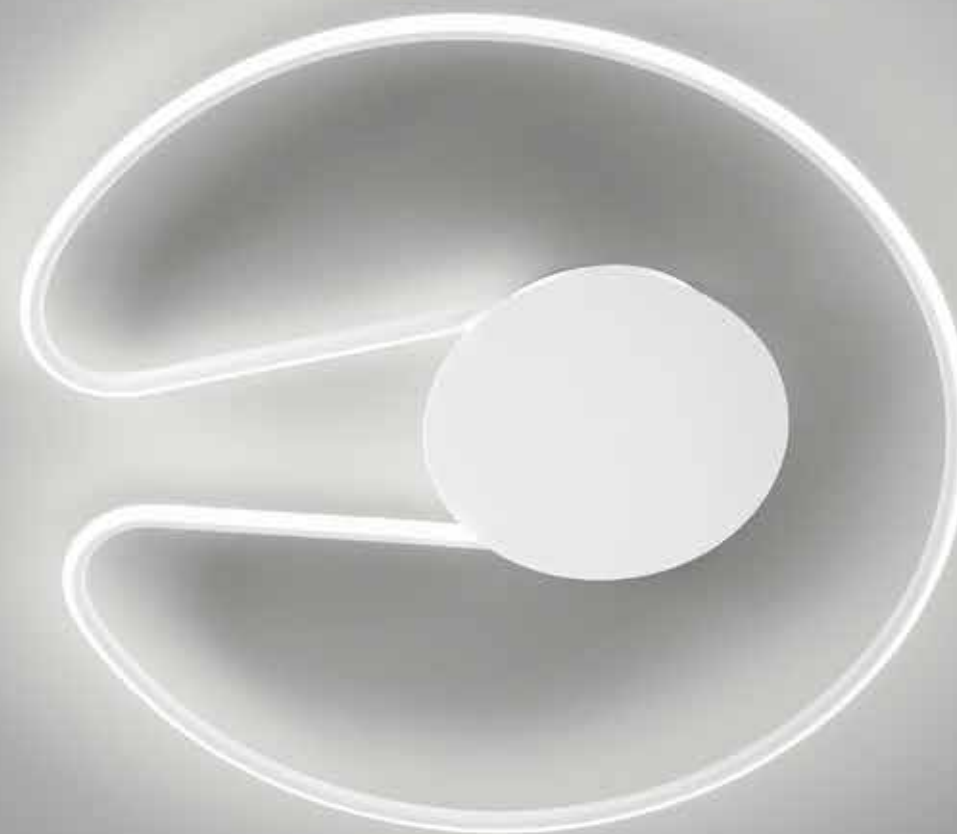

Sospensione in metallo e alluminio verniciato a polvere colore bianco opaco con diffusore in silicone, cavi regolabili in lunghezza
Matt white powder-coated metal and aluminium hanging lamp with silicon diffuser, cables adjustable in length

LED ⚡ 52W 3600LM 3000K
H. REGOLABILE

Plafoniera in metallo e alluminio verniciato a polvere colore bianco opaco con diffusore in silicone
Matt white powder-coated metal and aluminium ceiling lamp with silicon diffuser

LED ⚡ 48W 3300LM 3000K