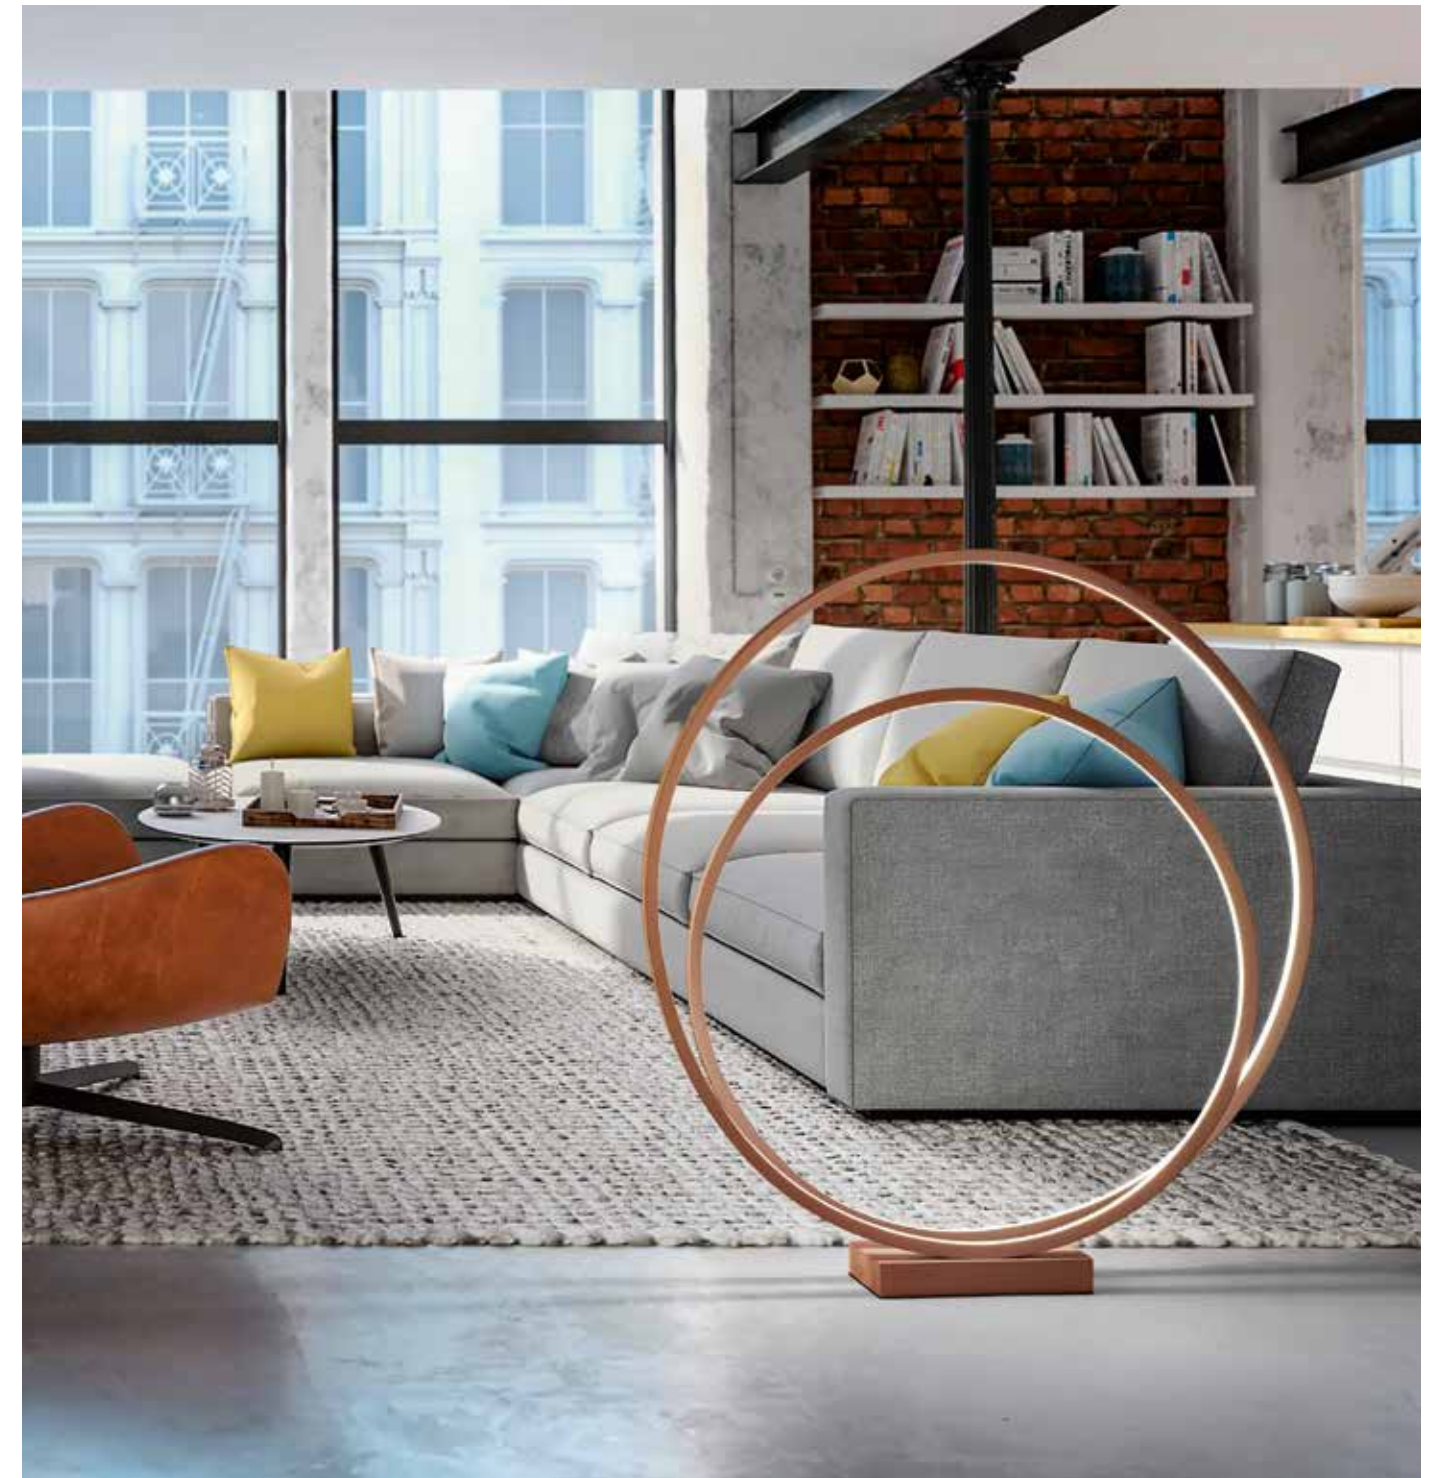

6648 B LC

Piantana in metallo e alluminio verniciato a polvere
colore bianco opaco con diffusore in silicone
Floor lamp in matt white powder-coated metal
and aluminium with silicone diffuser

LED $\varnothing$ 93W 6000LM 3000K

Interruttore a pedale Foot switch

Dimmerabile (con driver aggiuntivo pag.5, solo modello bluetooth)

Dimmable (with additional driver pag.5, only bluetooth)

6648 E LC

Piantana in metallo e alluminio verniciato a polvere
colore cannella opaco con diffusore in silicone
Floor lamp in matt cinnamon-coloured powder-coated
metal and aluminium with silicone diffuser

LED $\varnothing$ 93W 6000LM 3000K

Interruttore a pedale Foot switch

Dimmerabile (con driver aggiuntivo pag.5, solo modello bluetooth)

Dimmable (with additional driver pag.5, only blue tooth)