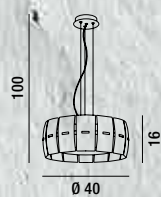

DOMINO

5854
Sospensione con montatura e particolari in metallo finitura cromo lucido; diffusore centrale e vetri laterali bianco lucido
Hanging lamp with metal fixture and details, polished chrome finish; central glass diffuser and glossy white side glass

3XE14 ◐ MAX 40W
H. REGOLABILE