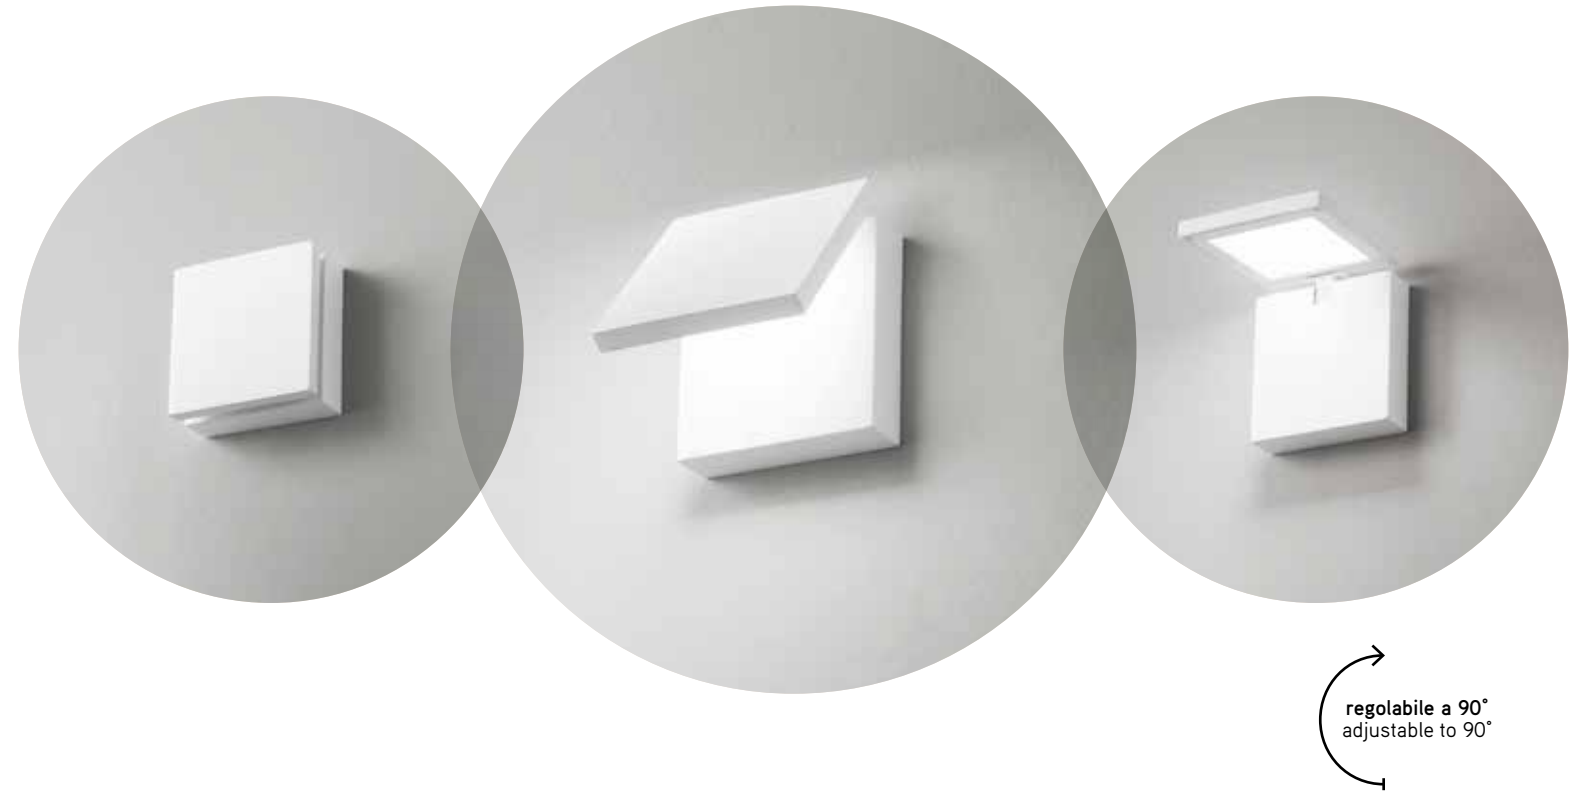

## SECRET

COLORI DISPONIBILI  
AVAILABLE COLOURS

regolabile a 90°  
adjustable to 90°

**6706 B LC**

Applique in metallo verniciato a polvere colore bianco opaco e diffusore in acrilico satinato con angolazione regolabile 90°  
Matt white powder-coated metal wall lamp with satin acrylic diffuser adjustable to 90°