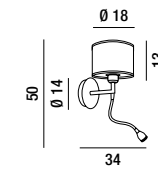

5977

Applique in metallo finitura cromo lucido con doppio paralume (tessuto bianco e acrilico trasparente con striature in tessuto marrone) Braccio flessibile con LED
Metal wall lamp with polished chrome finish and double lampshade (white fabric and transparent acrylic with brown fabric streaks) Flexible arm with LED

1XE27 MAX 60W + LED 1W 90LM 3000K

Doppio interruttore sulla base Double switch on the base