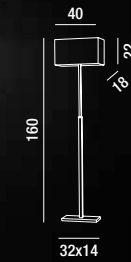

PARA HOTEL

5888 CR

Piantana in metallo finitura cromo spazzola con paralume in tessuto bianco, plastificato all'interno
Metal floor lamp with brushed chrome finish and white fabric lampshade, plasticized on the inside

1XE27 MAX 60W

Interruttore a pedale Foot switch