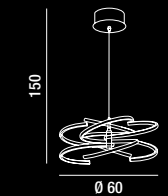

6397 B LC

Sospensione in metallo e alluminio verniciato a polvere colore bianco opaco con diffusori in silicone
Matt white powder-coated metal and aluminium hanging lamp with silicone diffusers

LED $\varnothing$ 100W 8000LM 3000K
H. REGOLABILE

Dimmer. (con driver aggiuntivo pag.5)
Dimmer. (with additional driver pag.5)

6396 B LN

Sospensione in metallo e alluminio verniciato a polvere colore bianco opaco con diffusori in silicone
Matt white powder-coated metal and aluminium hanging lamp with silicone diffusers

LED $\varnothing$ 70W 5600LM 4000K
H. REGOLABILE

Dimmer. (con driver aggiuntivo pag.5)
Dimmer. (with additional driver pag.5)

6397 B LN

Sospensione in metallo e alluminio verniciato a polvere colore bianco opaco con diffusori in silicone
Matt white powder-coated metal and aluminium hanging lamp with silicone diffusers

LED $\varnothing$ 100W 8000LM 4000K
H. REGOLABILE

Dimmer. (con driver aggiuntivo pag.5)
Dimmer. (with additional driver pag.5)