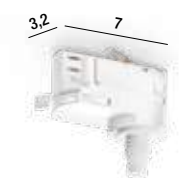

BINARIO

ACCESSORI ACCESSORIES

6891 B DX
Connettore principale
destra per sistema binario,
colore bianco opaco
Main right connector for rail
track system, matt white

6891 N DX
Connettore principale
destra per sistema binario,
colore nero opaco
Main right connector for rail
track system, matt black

6891 B SX
Connettore principale
sinistra per sistema binario,
colore bianco opaco
Main left connector for rail
track system, matt white

6891 N SX
Connettore principale
sinistra per sistema binario,
colore nero opaco
Main left connector for rail
track system, matt black

6892 B
Connettore a "I"
per sistema binario,
colore bianco opaco
Main I-connector for rail
track system, matt white

6892 N
Connettore a "I"
per sistema binario,
colore nero opaco
Main I-connector for rail
track system, matt black

6894 B
Connettore a "X"
per sistema binario,
colore bianco opaco
X-connector for rail track
system, matt white

6894 N
Connettore a "X"
per sistema binario,
colore nero opaco
X-connector for rail track
system, matt black

6898 B DX
Connettore a "L"
destra per sistema binario,
colore bianco opaco
Right L-connector for rail
track system, matt white

6898 N DX
Connettore a "L"
destra per sistema binario,
colore nero opaco
Right L-connector for rail
track system, matt black

6898 B SX
Connettore a "L"
sinistra per sistema binario,
colore bianco opaco
Left L-connector for rail
track system, matt white

6898 N SX
Connettore a "L"
sinistra per sistema binario,
colore nero opaco
Left L-connector for rail
track system, matt black

6896 B DX
Connettore a "T"
destra per sistema binario,
colore bianco opaco
Right T-connector for rail
track system, matt white

6896 N DX
Connettore a "T"
destra per sistema binario,
colore nero opaco
Right T-connector for rail
track system, matt black