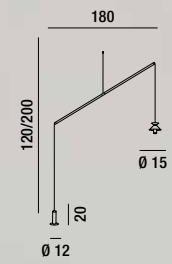

BEAT

6800 OR LC

Lampada da terra a struttura sospesa in metallo verniciato a polvere colore nero opaco con paralume e particolari in oro gofrato
Matt black powder-coated metal floor lamp with hanging structure, lampshade and details in matt gold

LED $\varnothing$ 7W 510LM 3000K

H. REGOLABILE

Interruttore a pedale Foot switch

Dimmerabile Dimmable

LED