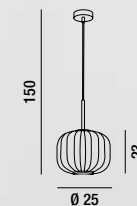

COLORI DISPONIBILI
AVAILABLE COLOURS

- **oro spazzolato**
  brushed gold
- **nero opaco**
  matt black
- **cromo lucido**
  polished chrome

6778 AM

Sospensione con montatura in metallo finitura oro spazzolato e vetro plissettato ambra
Hanging lamp with metal fixture, brushed gold finish and amber pleated glass

1XE27 MAX 60W
H. REGOLABILE