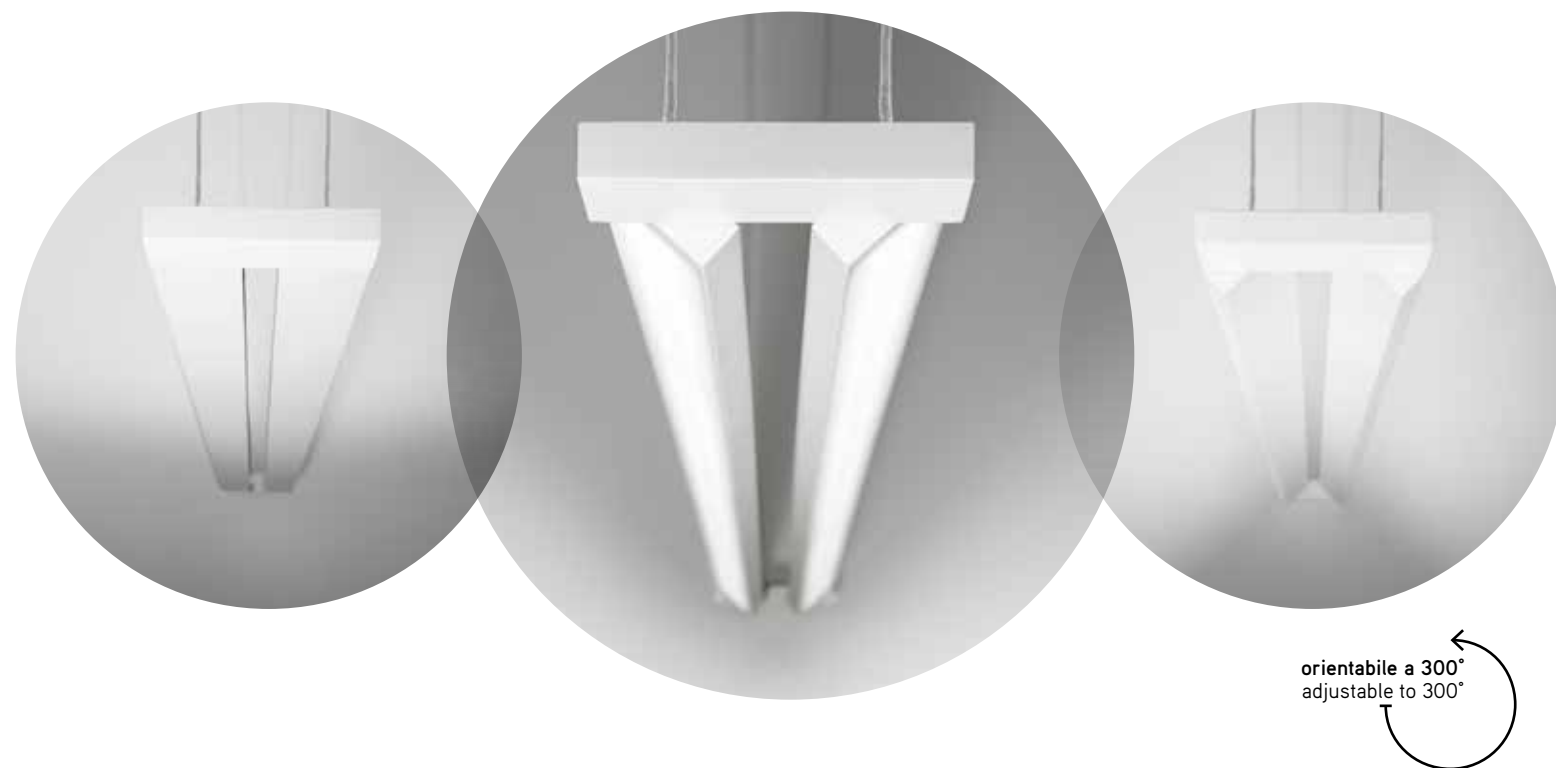

orientabile a 300°
adjustable to 300°

6631 B LC

Sospensione in metallo verniciato a polvere
colore bianco opaco con diffusori in acrilico satinato,
barre orientabili a 300° e cavi regolabili in lunghezza
Matt white powder-coated metal hanging lamp
with satin acrylic diffusers, bars adjustable to 300°
and cables adjustable in length

LED $\varnothing$ 2X35W 6400LM 3000K

H. REGOLABILE

LED