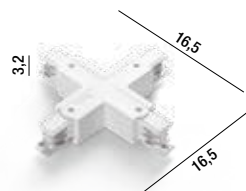

6892 B
Connettore a "I"
per sistema binario,
colore bianco opaco
Main I-connector for rail
track system, matt white

6892 N
Connettore a "I"
per sistema binario,
colore nero opaco
Main I-connector for rail
track system, matt black

6894 B
Connettore a "X"
per sistema binario,
colore bianco opaco
X-connector for rail track
system, matt white

6894 N
Connettore a "X"
per sistema binario,
colore nero opaco
X-connector for rail track
system, matt black

6898 B DX
Connettore a "L"
destra per sistema binario,
colore bianco opaco
Right L-connector for rail
track system, matt white

6898 N DX
Connettore a "L"
destra per sistema binario,
colore nero opaco
Right L-connector for rail
track system, matt black