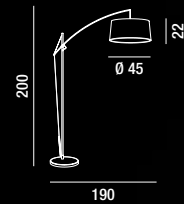

LINE HOTEL

5602

Piantana ad arco in metallo finitura cromo lucido; braccio bilanciato con cavo in acciaio a vista. Paralume in tessuto bianco, plastificato all'interno
Metal arc floor lamp with polished chrome finish; balanced arm with exposed steel cable. White fabric lampshade, plasticized on the inside

2XE27 MAX 60W
Interruttore a pedale Foot switch