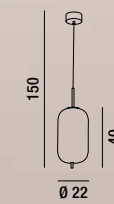

6670 B LC

Sospensione in vetro bianco soffiato e acidato,
montatura in metallo con finitura oro spazzolato
Hanging lamp in frosted white blown glass
metal frame with brushed gold finish

LED $\varnothing$ 24W 1435LM 3000K
H. REGOLABILE