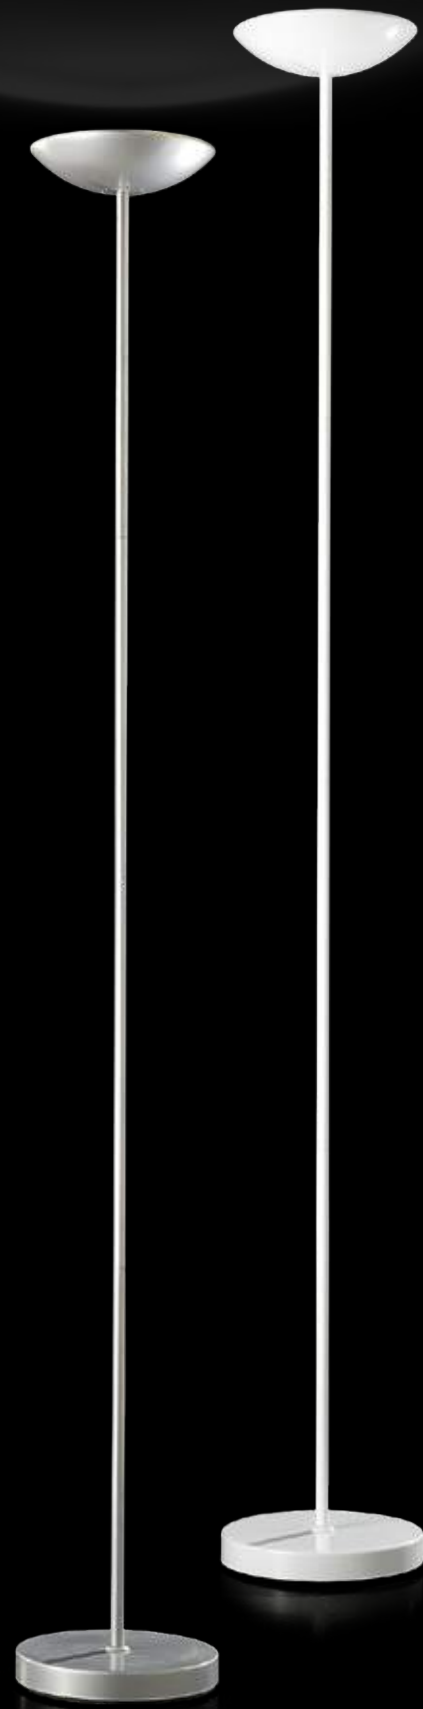

# METIS

**COLORI DISPONIBILI**  
AVAILABLE COLOURS

-  bianco opaco  
matt white
-  argento  
silver

**5918 B**  
Piantana in metallo verniciato a polvere colore bianco lucido  
Glossy white powder-coated metal floor lamp