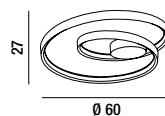

6617 B LC
Plafoniera in metallo e alluminio verniciato a polvere
colore bianco opaco con diffusore in silicone
Matt white powder-coated metal and aluminium
ceiling lamp with silicon diffuser

LED ✦ 55W 4400LM 3000K
Dimmerabile (con driver aggiuntivo pag.5)
Dimmable (with additional driver pag.5)

6617 E LC
Plafoniera in metallo e alluminio verniciato a polvere
colore cannella opaco con diffusore in silicone
Matt cinnamon coloured powder-coated metal
and aluminium ceiling lamp with silicon diffuser

LED ✦ 55W 4400LM 3000K
Dimmerabile (con driver aggiuntivo pag.5)
Dimmable (with additional driver pag.5)