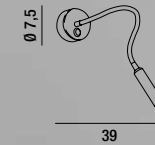

MINISPY

COLORI DISPONIBILI
AVAILABLE COLOURS

6114 CR
Applique in metallo finitura
cromo spazzolato con
braccetto flessibile
Metal wall lamp with brushed
chrome finish and flexible arm

6114 B
Applique in metallo verniciato a polvere colore
bianco opaco (base + testina) con braccetto
flessibile rivestito in gomma colore bianco opaco
Wall lamp in matt white powder-coated metal (base +
head) with flexible arm covered with matt white rubber

6114 N
Applique in metallo verniciato a polvere colore
nero opaco (base + testina) con braccetto
flessibile rivestito in gomma colore nero opaco
Wall lamp in matt black powder-coated metal (base +
head) with flexible arm covered with matt black rubber

LED $\varnothing$ 3W 250LM 4000K
Interruttore sulla base
Switch on the base

LED $\varnothing$ 3W 250LM 4000K
Interruttore sulla base
Switch on the base

LED $\varnothing$ 3W 250LM 4000K
Interruttore sulla base
Switch on the base