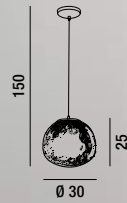

6466 TR
Sospensione con montatura in metallo finitura cromo lucido e vetro martellato trasparente
Hanging lamp with metal fixture, polished chrome finish and transparent hammered glass

1XE27 MAX 60W
H. REGOLABILE