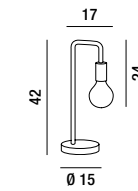

6607 N

Lampada da tavolo interamente in metallo verniciato a polvere colore nero opaco con portalamada in finitura ottone invecchiato
Matt black painted full-metal table lamp with lamp holder in antique brass finish

1XE27 MAX 40W
LAMPADINE ESCLUSE - BULBS NOT INCLUDED
Interruttore sul cavo Switch on the cable