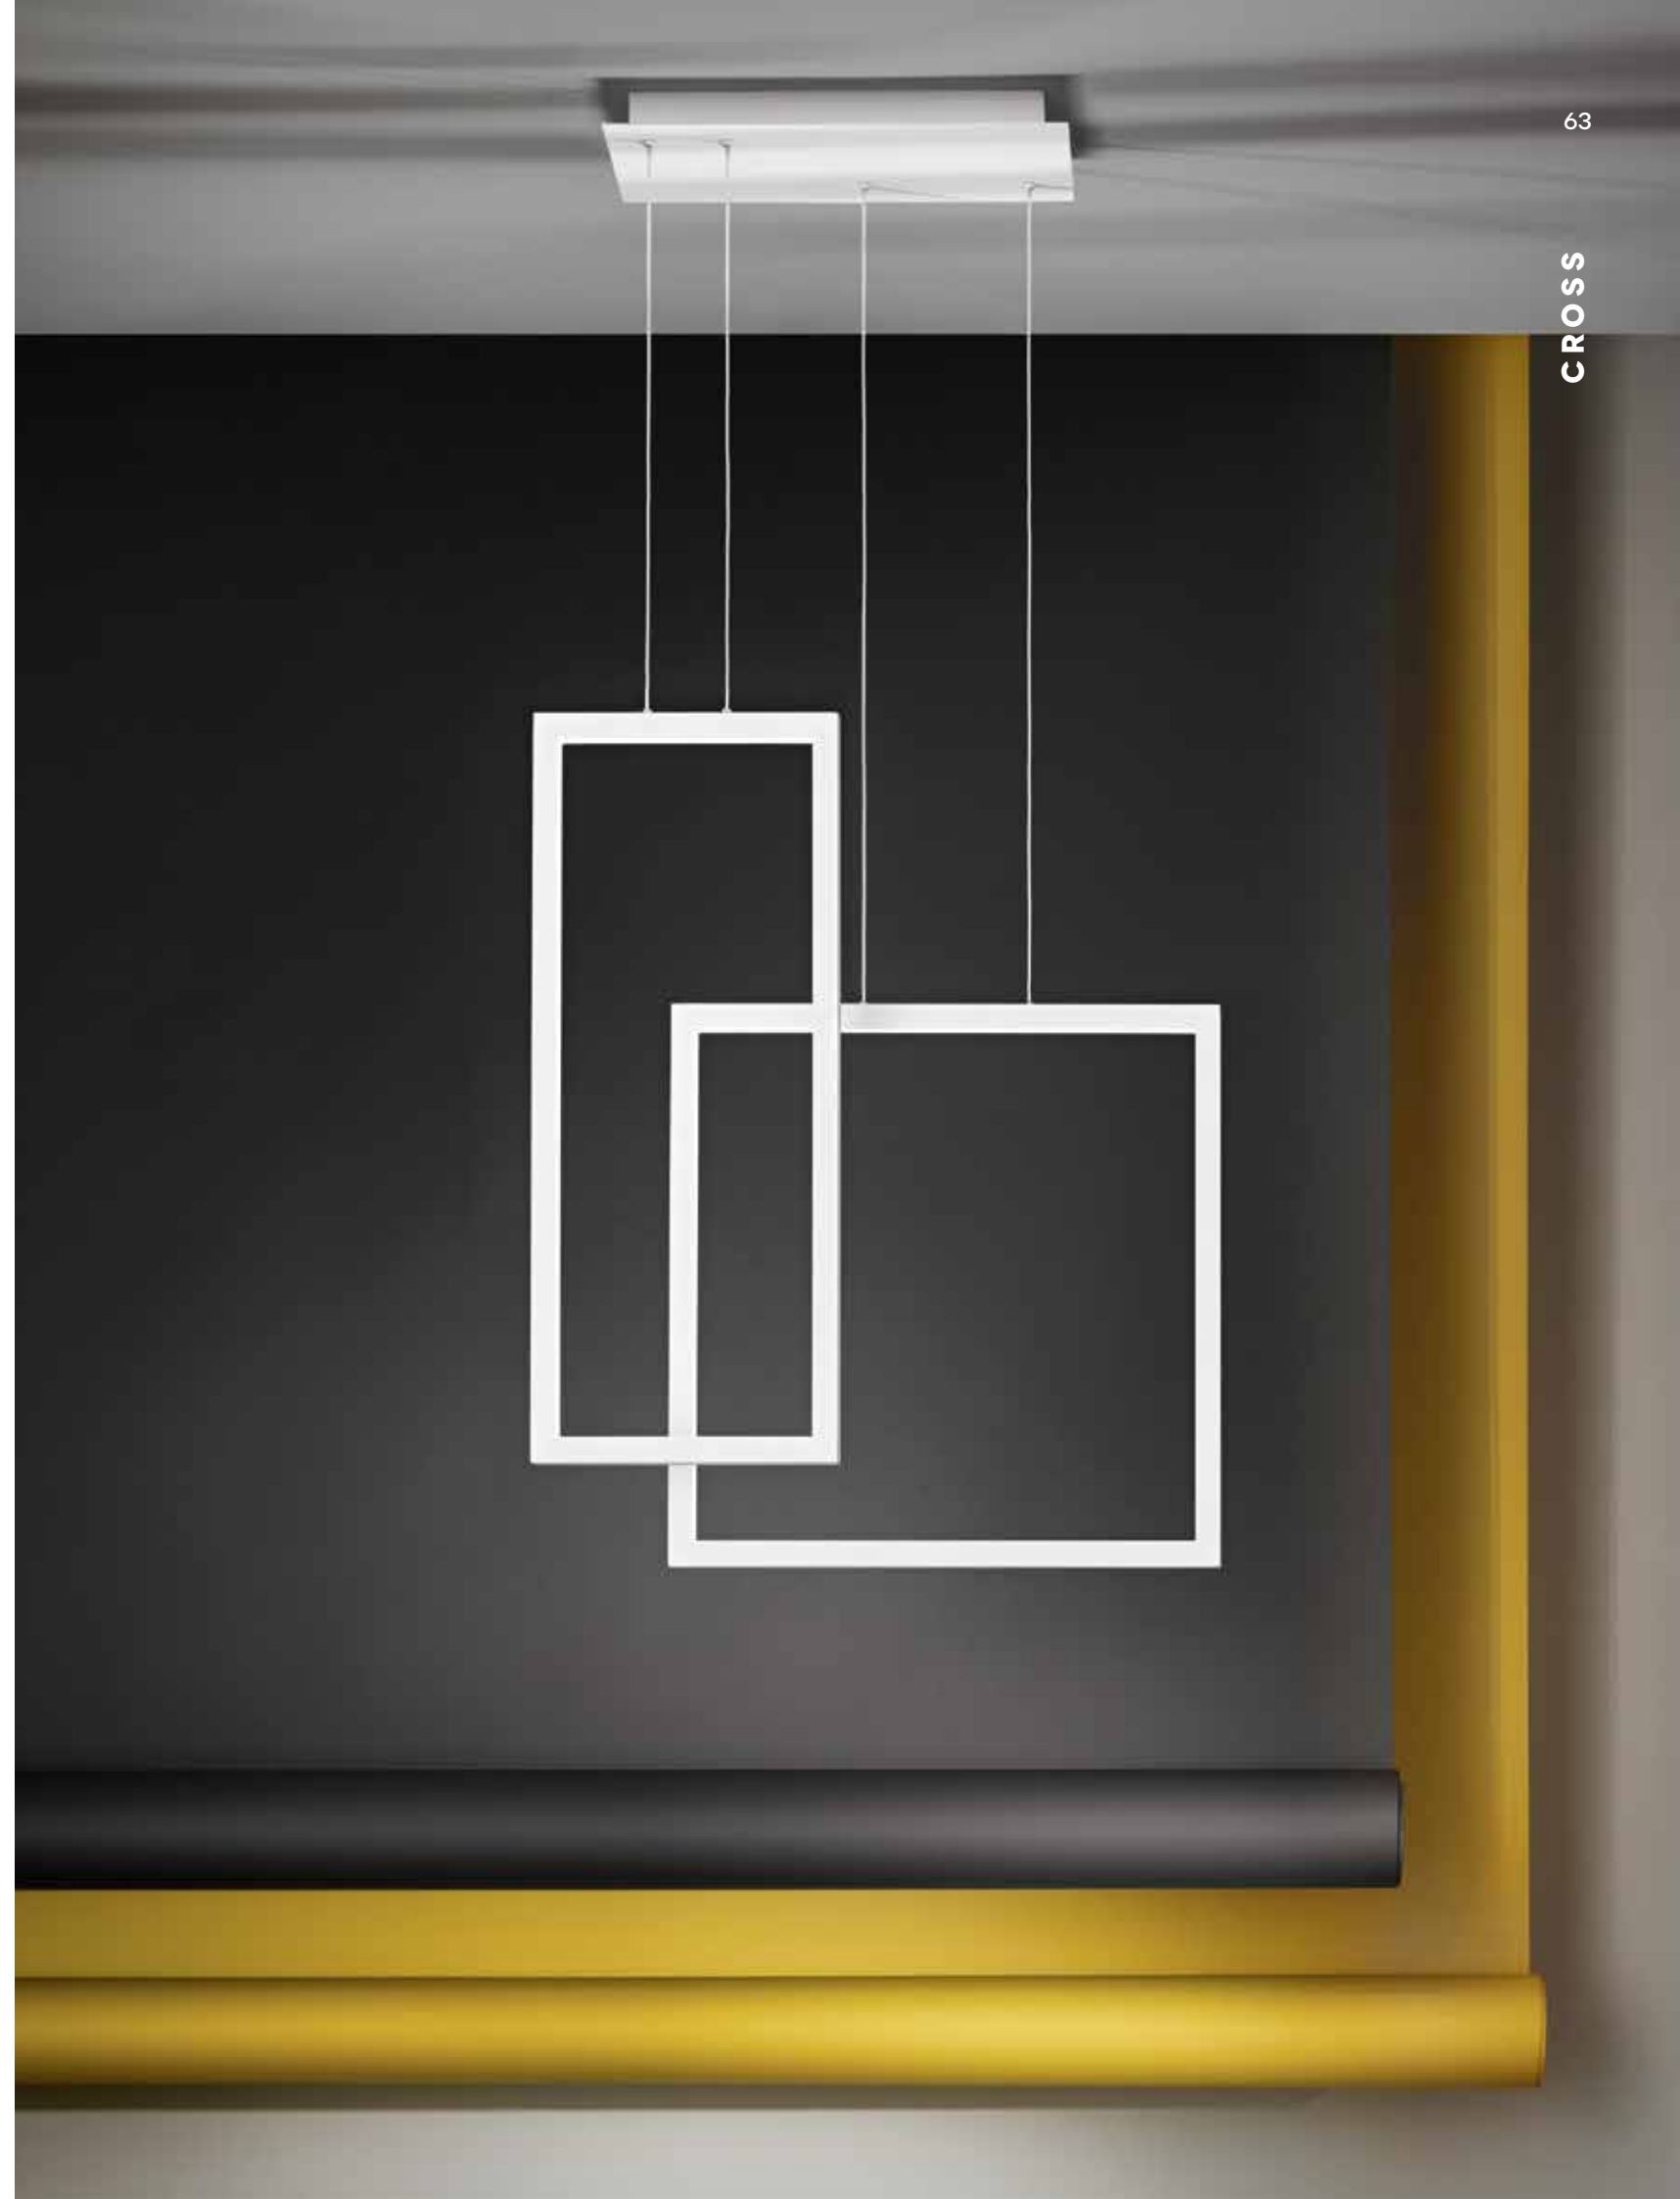

6594 B CT

Sospensione composta da due riquadri in alluminio verniciato a polvere colore bianco opaco con diffusore in acrilico satinato, cavi regolabili in lunghezza

Hanging lamp consisting of two matt white powder-coated aluminium frames with satin acrylic diffuser, cables adjustable in length

LED 64W 4800LM 3000K - CCT 3000K 4000K 6000K

H. REGOLABILE

6594 N CT

Sospensione composta da due riquadri in alluminio verniciato a polvere colore nero opaco con diffusore in acrilico satinato, cavi regolabili in lunghezza

Hanging lamp consisting of two matt black powder-coated aluminium frames with satin acrylic diffuser, cables adjustable in length

LED 64W 4800LM 3000K - CCT 3000K 4000K 6000K

H. REGOLABILE