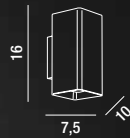

LULÙ

6122 CR

Applique biemissione per esterni/interni
in alluminio finitura cromo spazzolato
con diffusori in vetro satinato
Double emission wall lamp for outdoor/indoor
use in aluminium with brushed chrome
finish and satin glass diffusers

LED $\hat{=}$ 2X7W 677LM 3000K
IP54