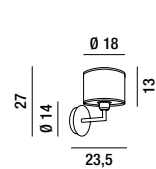

5976

Applique in metallo finitura cromo lucido con doppio paralume (tessuto bianco e acrilico trasparente con striature in tessuto marrone)
Metal wall lamp with polished chrome finish and double lampshade (white fabric and transparent acrylic with brown fabric streaks)

1XE27 MAX 60W

Interruttore sulla base Switch on the base