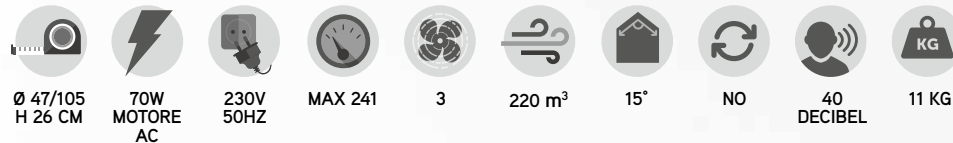

7166 N CT VLED

Ventilatore in metallo verniciato nero opaco
4 pale acrilico trasparente - diffusore in acrilico satinato
Metal matt black painted ceiling fan
4 transparent acrylic blades - satin acrylic diffuser

LED ⚡ 36W 3689LM - CCT 3000K 4000K 6000K

Telecomando
a onde radio
incluso
Radio waves
remote control
included

Ø 47/105

H 26 CM

70W

MOTORE

AC

230V

50HZ

MAX 241

3

220 m³

15°

NO

40

DECIBEL

11 KG

Nella confezione sono incluse due aste di prolunga (12/25 cm). L'altezza del ventilatore riportata nella tabella dati è calcolata con l'asta più corta. Le aste di prolunga presenti a pag. 584 non sono compatibili con questo modello di ventilatore - Into package are included two extension rods (12/25 cm). The height of the fan indicated in the data table is calculated with the shortest rod. The extension rods on p. 584 are not compatible with this fan model.