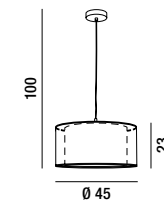

SIRCO HOTEL

5972

Sospensione con montatura in metallo finitura cromo lucido con doppio paralume (tessuto bianco e acrilico trasparente con striature in tessuto marrone)
Hanging lamp with metal fixture, polished chrome finish and double lampshade (white fabric and transparent acrylic with brown fabric streaks)

1XE27 ⚡ MAX 60W
H. REGOLABILE