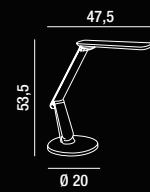

LED  $\varnothing$  8W 640LM 3000K 4500K 6500K

Interruttore touch Touch mode switch

Dimmerabile Dimmable

**LED**

6224 B

Lampada da tavolo in plastica  
colore bianco lucido con porta usb  
Glossy white plastic table  
lamp with USB port