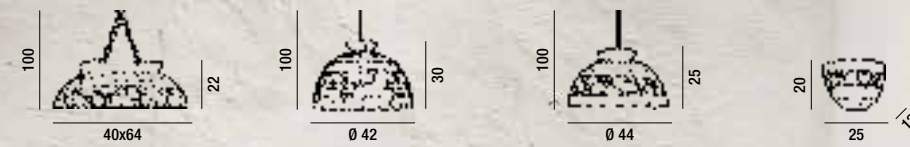

# COCKTAIL

TIFFANY & MADREPERLA TIFFANY & MADREPERLA

LIGHT BOOK

<p><b>H5500</b> Sospensione madreperla decorata con pendel oro Decorated "madreperla" hanging lamp with gold pendel</p>	<p><b>H5001</b> Sospensione madreperla decorata con pendel oro Decorated "madreperla" hanging lamp with gold pendel</p>	<p><b>H5504</b> Sospensione madreperla decorata con pendel oro Decorated "madreperla" hanging lamp with gold pendel</p>	<p><b>H5502 A</b> Applique madreperla decorata Decorated "madreperla" wall lamp</p>
<p>2XE27 ⚡ MAX 100W H. REGOLABILE</p>	<p>1XE27 ⚡ MAX 60W H. REGOLABILE</p>	<p>1XE27 ⚡ MAX 60W H. REGOLABILE</p>	<p>1XE27 ⚡ MAX 60W</p>