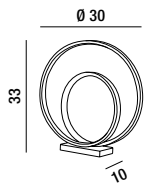

6621 B LC
Lampada da tavolo in metallo
e alluminio verniciato a polvere
colore bianco opaco con
diffusore in silicone
Matt white powder-coated metal
and aluminium table lamp
with silicon diffuser

LED $\varnothing$ 28W 2240LM 3000K
Interruttore sul cavo Switch on the cable
LED