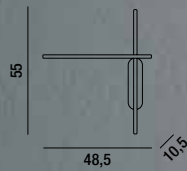

6882 B CT

Applique in alluminio verniciato a polvere colore bianco opaco con 2 diffusori incrociati in acrilico satinato (luce indiretta)
Wall lamp in matt white powder-coated aluminium with 2 crossing satin acrylic diffusers (indirect light)

LED 20W 1600LM - CCT 3000K 4000K 6000K

6882 N CT

Applique in alluminio verniciato a polvere colore nero opaco con 2 diffusori incrociati in acrilico satinato (luce indiretta)
Wall lamp in matt black powder-coated aluminium with 2 crossing satin acrylic diffusers (indirect light)

LED 20W 1600LM - CCT 3000K 4000K 6000K