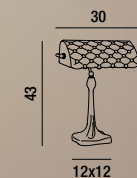

DECOR

T974 L

Lampada da tavolo paralume Tiffany
Table lamp with Tiffany shade
1XE27 ⚡ MAX 60W