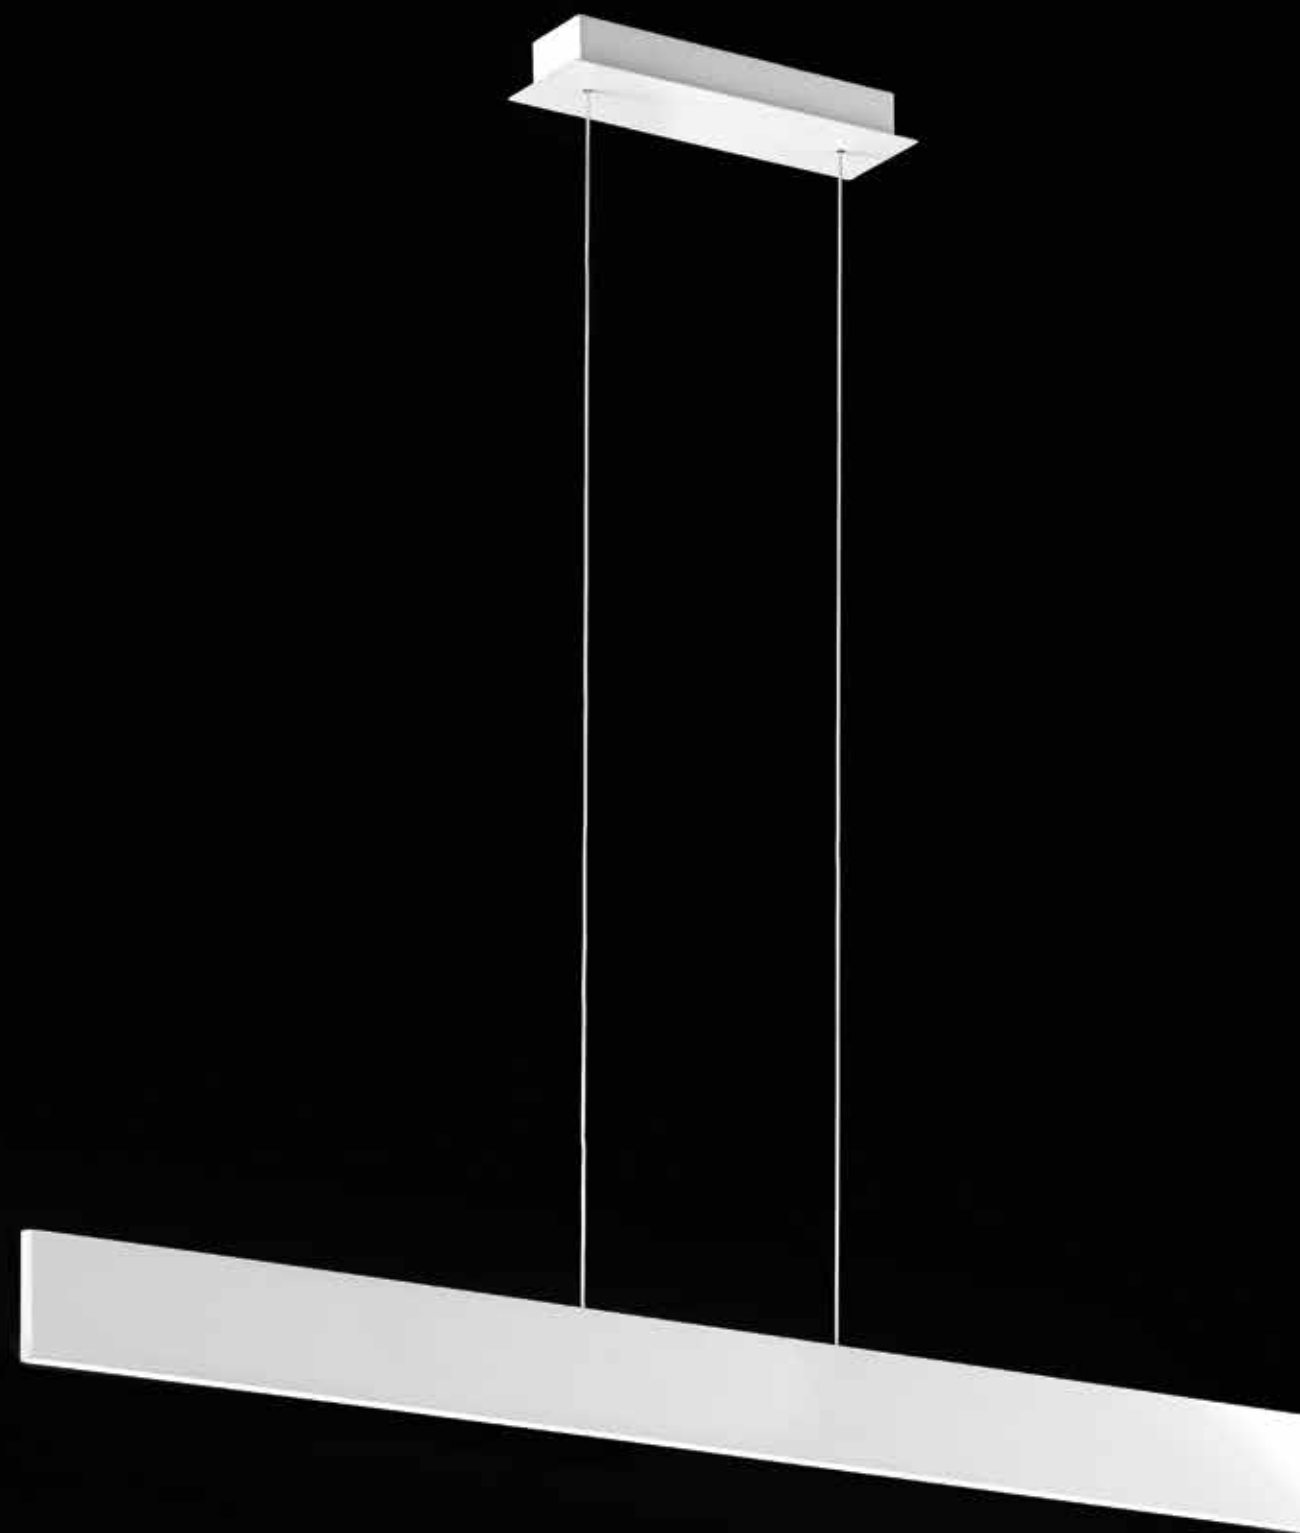

6326 B LC
Sospensione monoemissione in metallo verniciato a polvere
colore bianco opaco con diffusore in acrilico satinato
Single emission hanging lamp in matt white
powder-coated metal with satin acrylic diffuser

LED $\varnothing$ 23W 2530LM 3000K
H. REGOLABILE

6326 B LN
Sospensione monoemissione in metallo verniciato a polvere
colore bianco opaco con diffusore in acrilico satinato
Single emission hanging lamp in matt white
powder-coated metal with satin acrylic diffuser

LED $\varnothing$ 23W 2530LM 4000K
H. REGOLABILE