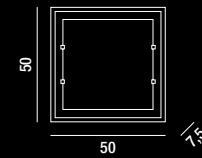

5746 ST

Plafoniera con cornice in vetro satinato
e diffusore in vetro bianco striato
Ceiling lamp with satin glass frame
and white striped glass diffuser

4XE27 MAX 40W