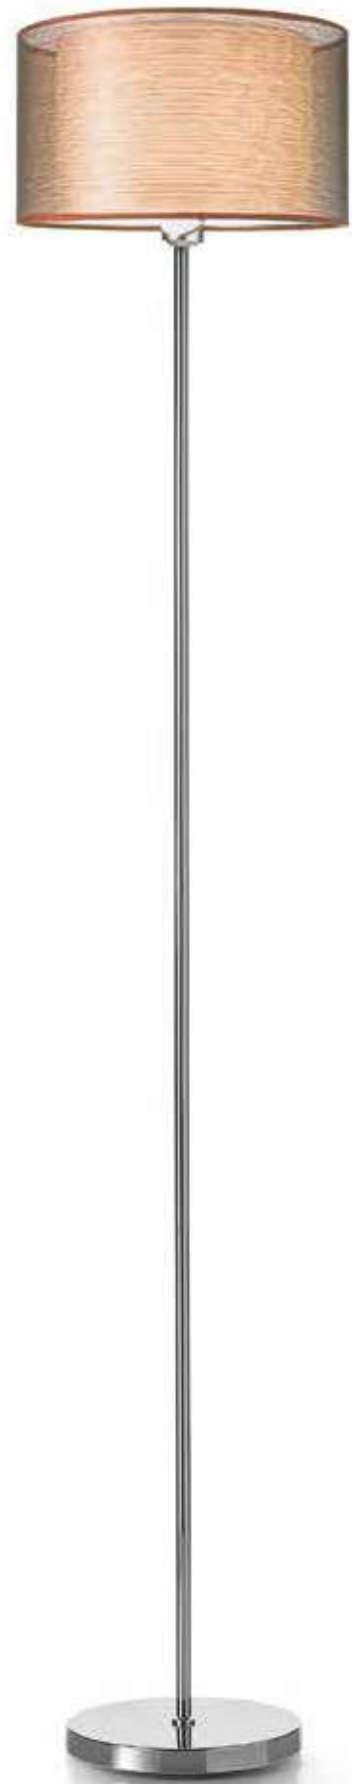

5974

Lumetto in metallo finitura cromo lucido con doppio paralume (tessuto bianco e acrilico trasparente con striature in tessuto marrone)
Metal bedside lamp with polished chrome finish and double lampshades (white fabric and transparent acrylic with brown fabric streaks)

1XE27 MAX 60W

Interruttore sul cavo Switch on the cable

5978

Piantana in metallo finitura cromo lucido con doppio paralume (tessuto bianco e acrilico trasparente con striature in tessuto marrone)
Metal floor lamp with polished chrome finish and double lampshades (white fabric and transparent acrylic with brown fabric streaks)

1XE27 MAX 60W

Interruttore a pedale Foot switch