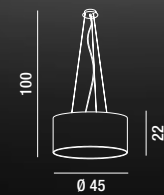

5606

Sospensione con montatura in metallo finitura cromo lucido; paralume in tessuto bianco plastificato all'interno e tappo di chiusura nella parte inferiore
Hanging lamp with metal fixture and polished chrome finish; white fabric lampshade, plasticized on the inside and closing cap on the lower part

2XE27 MAX 60W
H. REGOLABILE