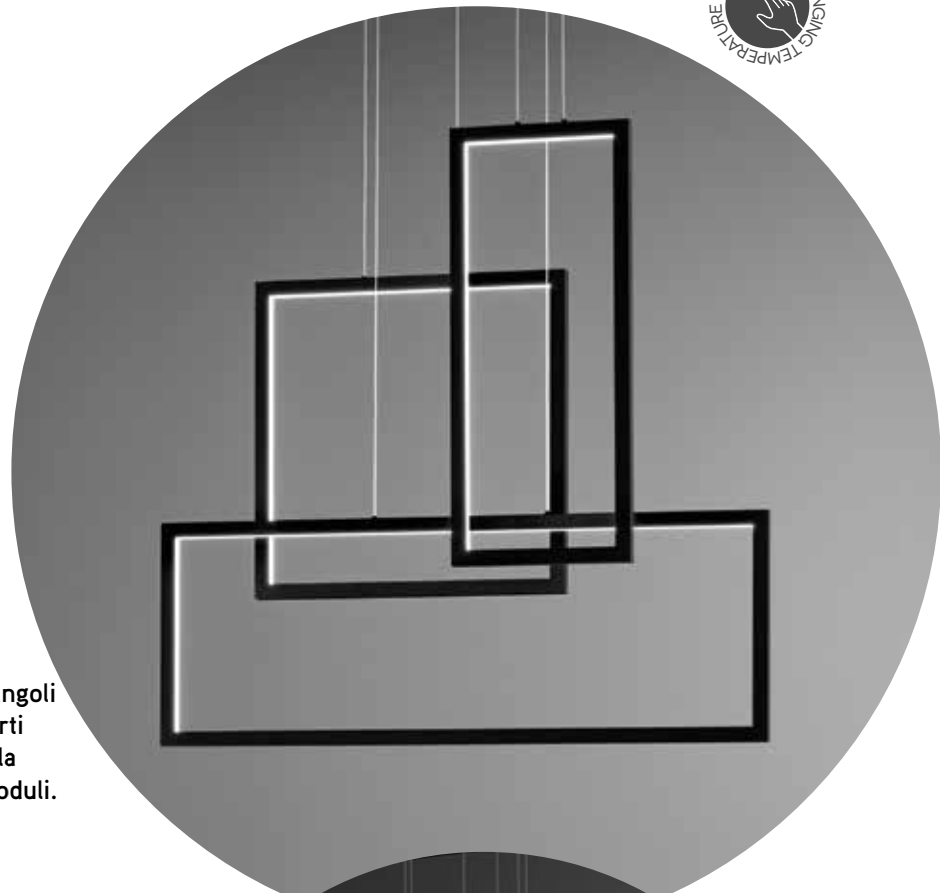

GIOCA CREATIVAMENTE CON GLI ELEMENTI!

Puoi variare le altezze di quadrati e rettangoli per comporre il disegno che vuoi, divertirti personalizzando le intersezioni, liberare la fantasia sovrapponendo o separando i moduli.

PLAY CREATIVELY WITH THE ELEMENTS!

You can vary the heights of squares and rectangles to create the design you want. Have fun by customizing the intersections; let your imagination run wild by overlapping or separating modules.

6592 B CT

Sospensione composta da tre riquadri in alluminio verniciato a polvere colore bianco opaco con diffusore in acrilico satinato, cavi regolabili in lunghezza
Hanging lamp consisting of three matt white powder-coated aluminium frames with satin acrylic diffuser, cables adjustable in length

LED 90W 6750LM 3000K - CCT 3000K 4000K 6000K

H. REGOLABILE

LED

6592 N CT

Sospensione composta da tre riquadri in alluminio verniciato a polvere colore nero opaco con diffusore in acrilico satinato, cavi regolabili in lunghezza
Hanging lamp consisting of three matt black powder-coated aluminium frames with satin acrylic diffuser, cables adjustable in length

LED 90W 6750LM 3000K - CCT 3000K 4000K 6000K

H. REGOLABILE

LED