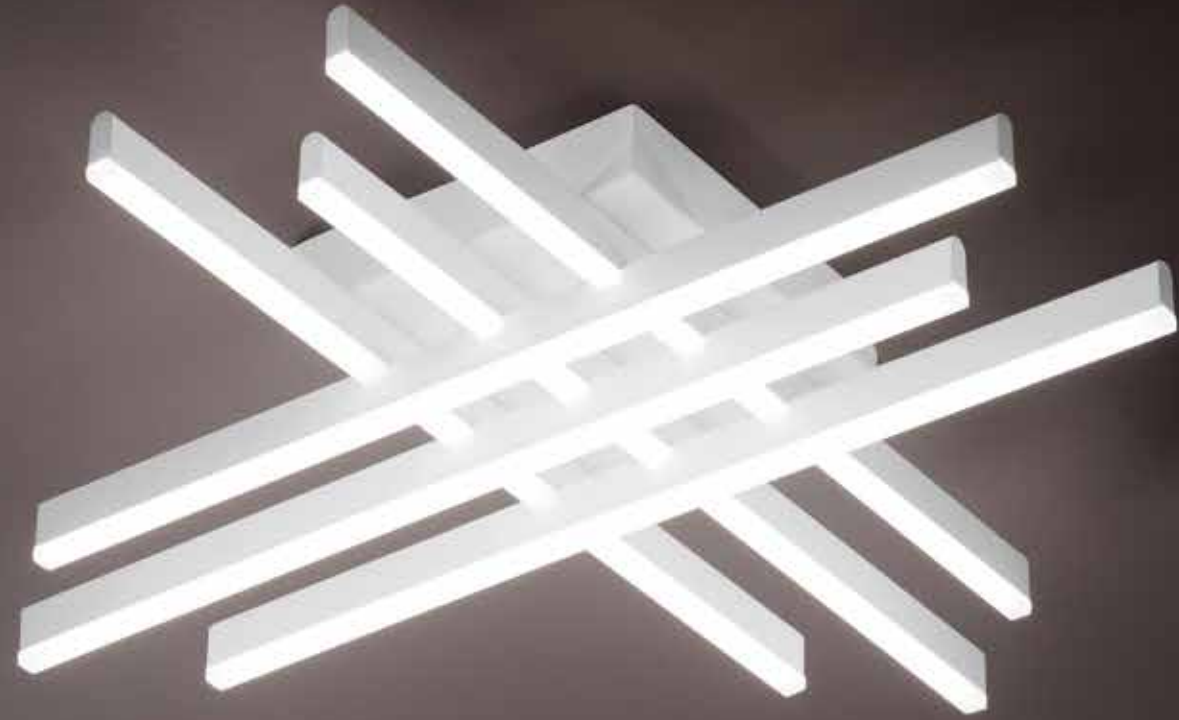

6878 B CT
Plafoniera in alluminio verniciato a polvere colore bianco opaco con 6 diffusori incrociati in acrilico satinato (luce diretta)
Ceiling lamp in matt white powder-coated aluminium with 6 crossing satin acrylic diffusers (direct light)

LED 45W 3600LM - CCT 3000K 4000K 6000K
WLED