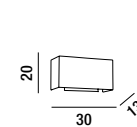

5881 CR

Applique in metallo finitura cromo spazzolato con paralume in tessuto bianco, plastificato all'interno
Metal wall lamp with brushed chrome finish and white fabric lampshade, plasticized on the inside

2XE27 ◀ MAX 40W