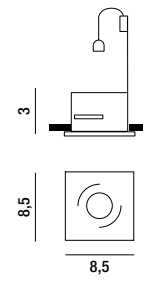

COLORI DISPONIBILI
AVAILABLE COLOURS

6744 B

Faretto da incasso fisso in acciaio
verniciato a polvere colore bianco opaco
Fixed recessed spotlight in matt
white powder-coated steel

1XGU10 $\leq$ MAX 35W
LAMPADINA ESCLUSA BULB NOT INCLUDED
 $\varnothing$ 7
IP20