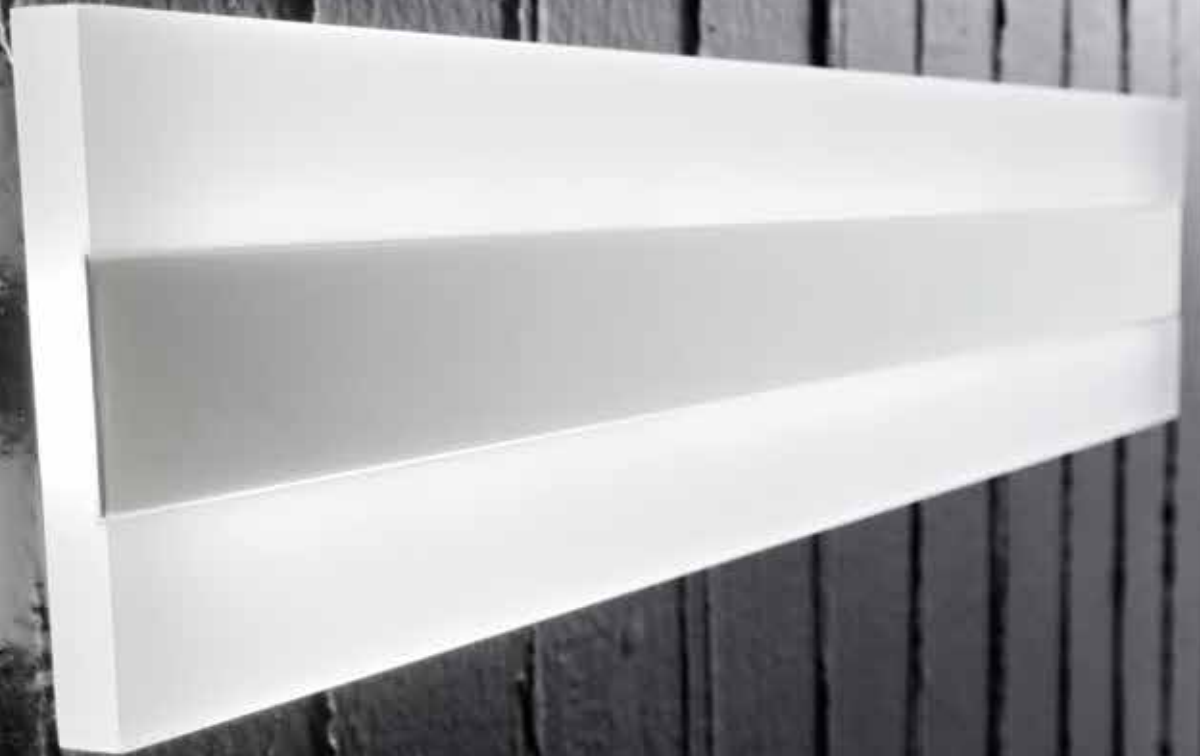

6366 B LC

Applique in metallo verniciato a polvere colore bianco opaco con diffusori in acrilico satinato

Wall lamp in matt white powder-coated metal with satin acrylic diffusers

LED $\varnothing$ 25W 1500LM 3000K

6368 B LC

Applique in metallo verniciato a polvere colore bianco opaco con diffusori in acrilico satinato

Wall lamp in matt white powder-coated metal with satin acrylic diffusers

LED $\varnothing$ 30W 1800LM 3000K

6366 B LN

Applique in metallo verniciato a polvere colore bianco opaco con diffusori in acrilico satinato

Wall lamp in matt white powder-coated metal with satin acrylic diffusers

LED $\varnothing$ 25W 1500LM 4000K

6368 B LN

Applique in metallo verniciato a polvere colore bianco opaco con diffusori in acrilico satinato

Wall lamp in matt white powder-coated metal with satin acrylic diffusers

LED $\varnothing$ 30W 1800LM 4000K