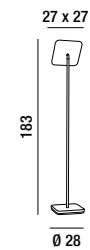

RADAR

COLORI DISPONIBILI
AVAILABLE COLOURS

bianco opaco
matt white

nero opaco
matt black

6587 B LC

Piantana in metallo verniciato a polvere colore bianco opaco con diffusore in acrilico satinato orientabile a 90°
Matt white powder-coated metal floor lamp with adjustable to 90° satin acrylic diffuser

LED $\varnothing$ 30W 2100LM 3000K

Interruttore sul fusto Switch on tube

Dimmerabile Dimmable

LED

6587 N LC

Piantana in metallo verniciato a polvere colore nero opaco con diffusore in acrilico satinato orientabile a 90°
Matt black powder-coated metal floor lamp with adjustable to 90° satin acrylic diffuser

LED $\varnothing$ 30W 2100LM 3000K

Interruttore sul fusto Switch on tube

Dimmerabile Dimmable

LED