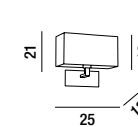

5880 CR

Applique in metallo finitura cromo spazzolato con paralume in tessuto bianco, plastificato all'interno
Metal wall lamp with brushed chrome finish and white fabric lampshade, plasticized on the inside

1XE14 ◀ MAX 40W
Interruttore sulla base
Switch on the base