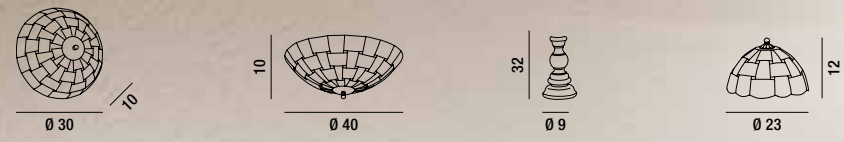

H5472 P 30 Plafoniera madreperla decorata Decorated "madreperla" ceiling lamp	H5472 P 40 Plafoniera madreperla decorata Decorated "madreperla" ceiling lamp	B388 Lumetto legno senza paralume Wooden table lamp without shade	H5472 LM Paralume madreperla decorato Decorated "madreperla" lampshade only

2XE27 ⚡ MAX 60W	2XE27 ⚡ MAX 60W	1XE14 ⚡ MAX 40W