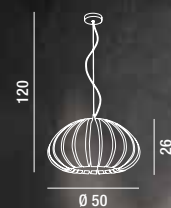

MELON

6032 B

Sospensione con montatura in metallo finitura cromo
lucido e paralume a spicchi in acrilico bianco lucido

Hanging lamp with metal fixture, polished chrome finish
and lampshade with glossy white acrylic segments

1XE27 MAX 60W
H. REGOLABILE