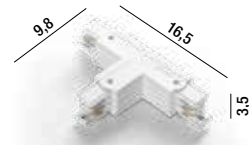

6898 B SX
Connettore a "L"
sinistra per sistema binario,
colore bianco opaco
Left L-connector for rail
track system, matt white

6898 N SX
Connettore a "L"
sinistra per sistema binario,
colore nero opaco
Left L-connector for rail
track system, matt black

6896 B DX
Connettore a "T"
destra per sistema binario,
colore bianco opaco
Right T-connector for rail
track system, matt white

6896 N DX
Connettore a "T"
destra per sistema binario,
colore nero opaco
Right T-connector for rail
track system, matt black

6896 B SX
Connettore a "T"
sinistra per sistema binario,
colore bianco opaco
Left T-connector for rail
track system, matt white

6896 N SX
Connettore a "T"
sinistra per sistema binario,
colore nero opaco
Left T-connector for rail
track system, matt black