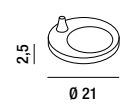

4025 Z
A-B-N-NOR
Base metallo per articolo 4025
Metal base for article 4025