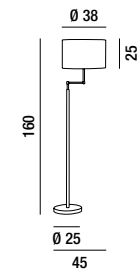

6164

Piantana in metallo finitura cromo spazzolato con braccio snodato e paralume in tessuto bianco simil juta, plastificato all'interno
Metal floor lamp with brushed chrome finish, articulated arm and white jute-like fabric lampshade, plasticized on the inside

1XE27 MAX 40W
Interruttore a pedale Foot switch