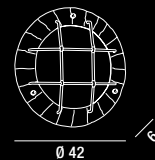

379 R LC

Applique con montatura in metallo rivestita in pietra rosa naturale scolpita. Diffusore in acrilico satinato con griglia di protezione in metallo
Wall lamp with metal fixture covered with natural pink carved stone. Satin acrylic diffuser with metal protection grid

LED 40W 3200LM 3000K