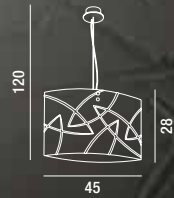

5937

Sospensione con montatura in metallo finitura cromo lucido e vetro bianco con incisioni trasparenti e particolari satinati
Hanging lamp with metal fixture, polished chrome finish and white glass with transparent engravings and satin details

1XE27 $\ominus$ MAX 60W
H. REGOLABILE