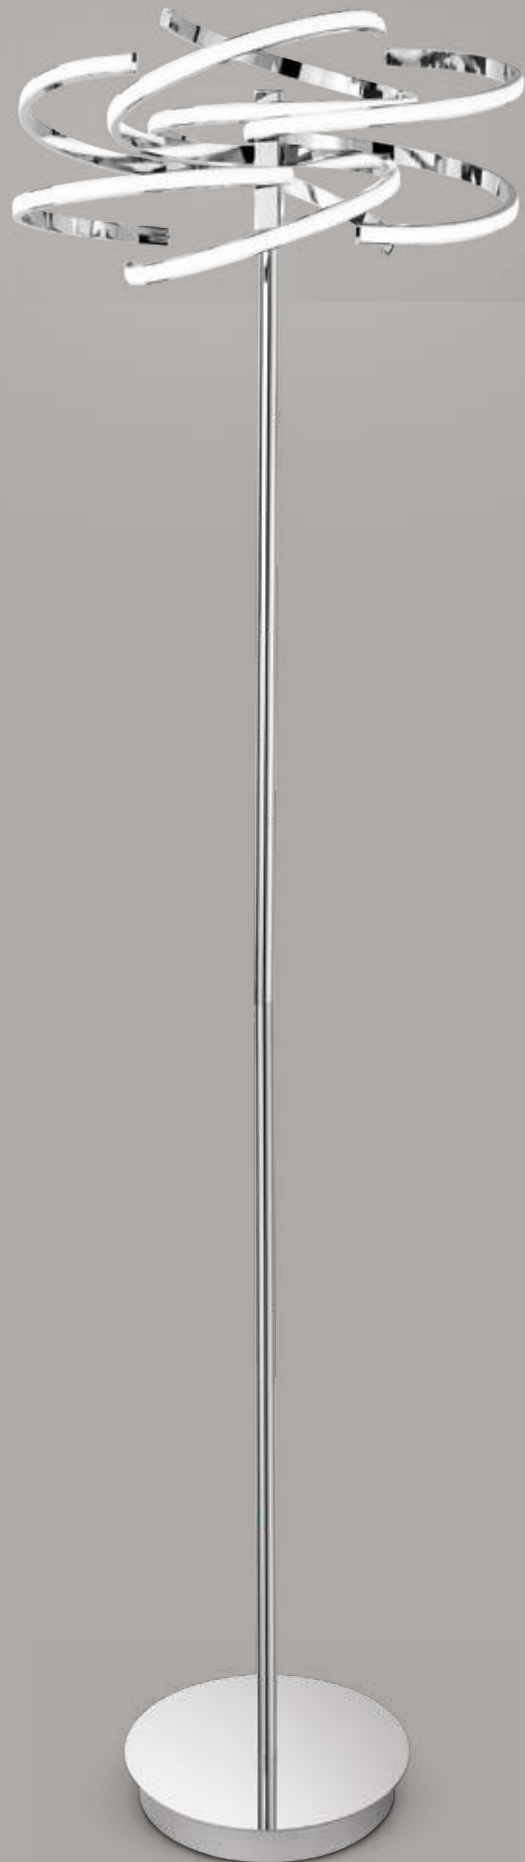

6399 CL LC
Piantana in metallo e alluminio finitura cromo lucido con diffusori in silicone
Metal and aluminium floor lamp with polished chrome finish and silicone diffusers

LED φ 70W 5600LM 3000K
Dimmer. (con driver aggiuntivo pag.5, solo modello bluetooth)
Dimmer. (with additional driver pag.5, only bluetooth)

Interruttore a pedale Foot switch

LED

6398 CL LC
Plafoniera in metallo e alluminio finitura cromo lucido con diffusori in silicone
Metal and aluminium ceiling lamp with polished chrome finish and silicone diffusers

LED φ 70W 5600LM 3000K
Dimmer. (con driver aggiuntivo pag.5)
Dimmer. (with additional driver pag.5)

LED

6399 CL LN
Piantana in metallo e alluminio finitura cromo lucido con diffusori in silicone
Metal and aluminium floor lamp with polished chrome finish and silicone diffusers

LED φ 70W 5600LM 4000K
Dimmer. (con driver aggiuntivo pag.5, solo modello bluetooth)
Dimmer. (with additional driver pag.5, only bluetooth)

Interruttore a pedale Foot switch

LED

6398 CL LN
Plafoniera in metallo e alluminio finitura cromo lucido con diffusori in silicone
Metal and aluminium ceiling lamp with polished chrome finish and silicone diffusers

LED φ 70W 5600LM 4000K
Dimmer. (con driver aggiuntivo pag.5)
Dimmer. (with additional driver pag.5)

LED