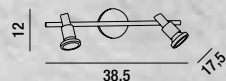

6154 CL

Faretto 2 luci in metallo finitura cromo lucido con corpi luce orientabili (rotazione e inclinazione)
2-light metal spotlight with polished chrome finish with adjustable (rotation and inclination) light bodies

2XGU10 ◀ 3W LED 3000K INCL.

LED