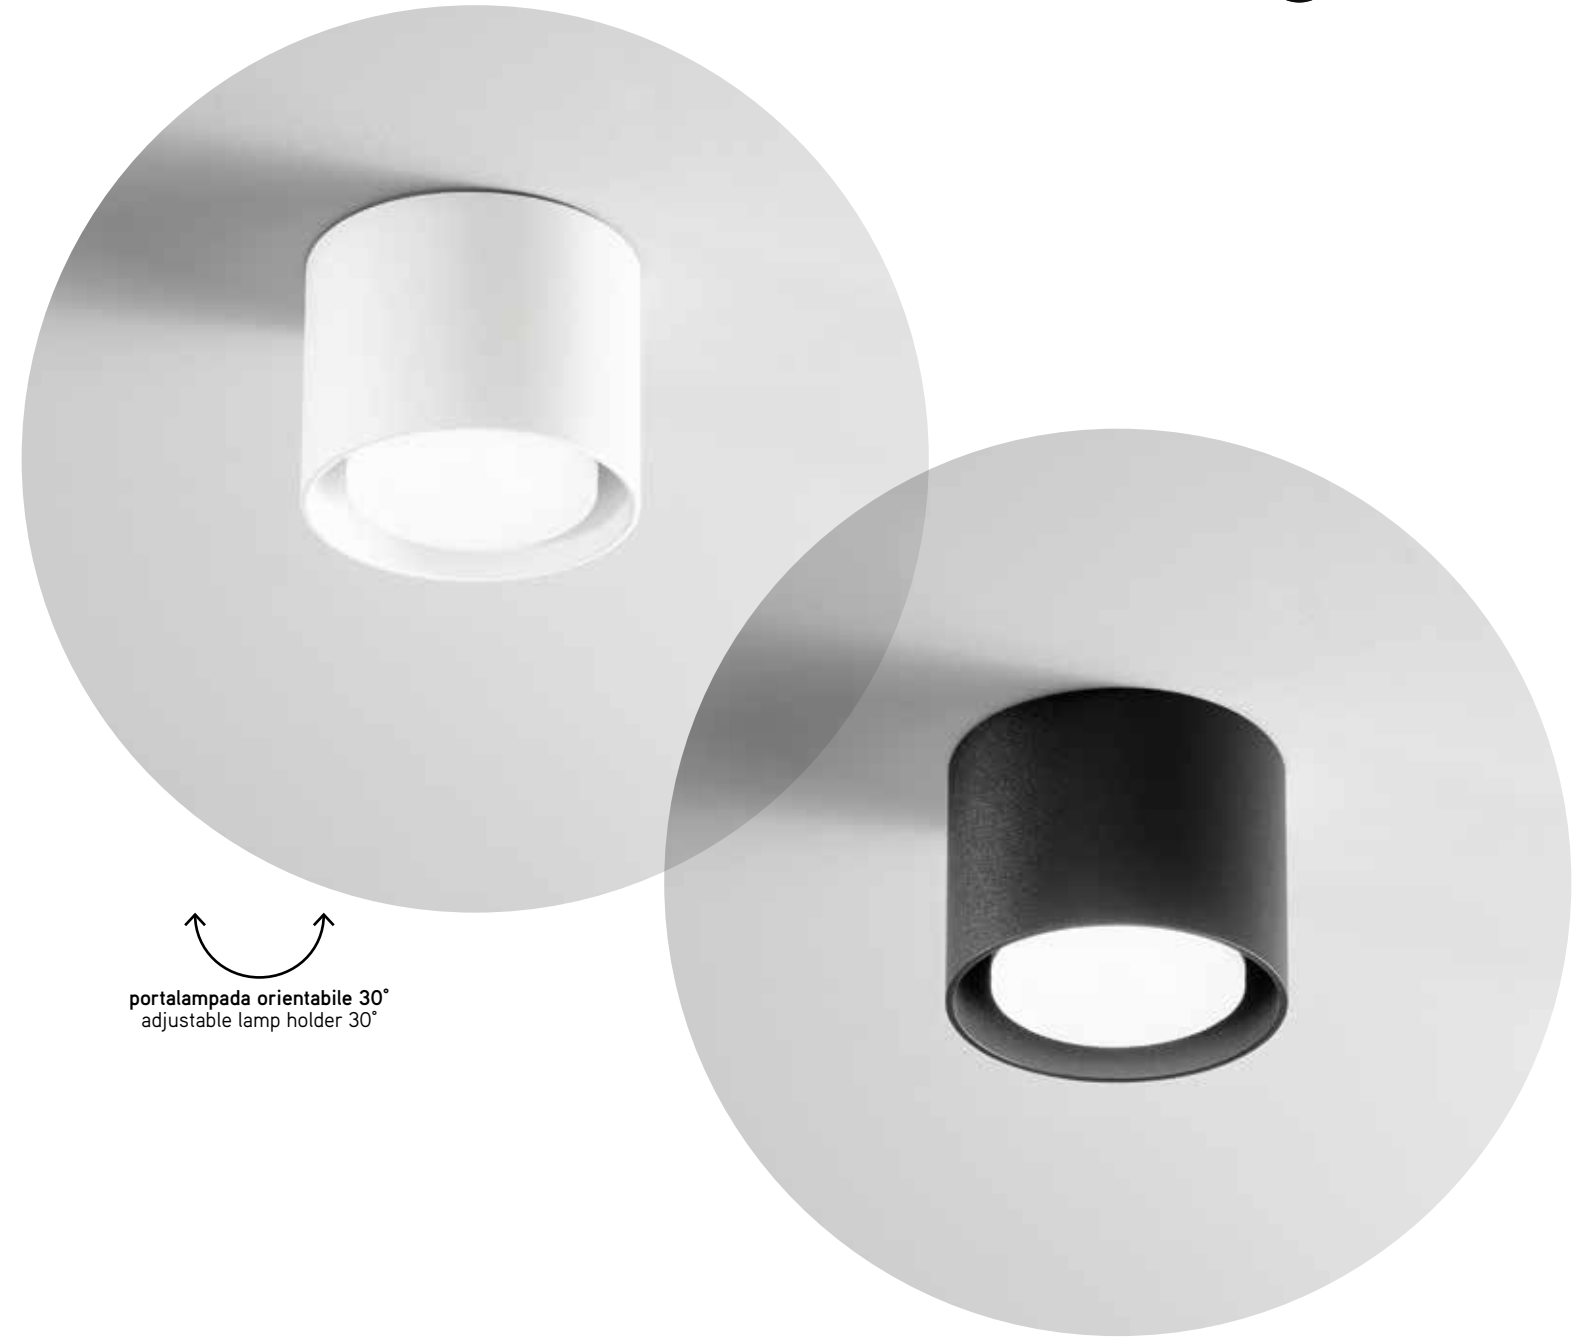

# GEO

**COLORI DISPONIBILI**  
AVAILABLE COLOURS

 **bianco opaco**  
matt white

 **nero opaco**  
matt black

  
**portalampada orientabile 30°**  
adjustable lamp holder 30°

**6740 B**  
Plafoniera cilindrica in alluminio  
verniciato a polvere colore bianco opaco  
**Portalampada orientabile**  
Cylindrical ceiling lamp in matt white  
powder-coated aluminium  
Adjustable lamp holder