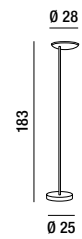

OPHELIA

COLORI DISPONIBILI
AVAILABLE COLOURS

bianco opaco
matt white

nero opaco
matt black

6586 B LC

Piantana in metallo verniciato a polvere colore bianco opaco con parabola orientabile e diffusore in acrilico satinato
Matt white powder-coated metal floor lamp with adjustable dish and satin acrylic diffuser

LED $\varnothing$ 24W 1900LM 3000K

Interruttore a pedale Foot switch
Dimmerabile Dimmable

LED

6586 N LC

Piantana in metallo verniciato a polvere colore nero opaco con parabola orientabile e diffusore in acrilico satinato
Matt black powder-coated metal floor lamp with adjustable dish and satin acrylic diffuser

LED $\varnothing$ 24W 1900LM 3000K

Interruttore a pedale Foot switch
Dimmerabile Dimmable

LED

orientabile a 180°
adjustable to 180°