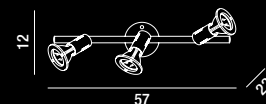

4853 CR

Faretto 3 luci in metallo finitura cromo spazzolato e plastica con diffusori orientabili (rotazione e inclinazione)
3-light metal spotlight with brushed chrome and plastic finish with adjustable (rotation and inclination) diffusers

3XE14 ◀ MAX 40W INCL.

LED