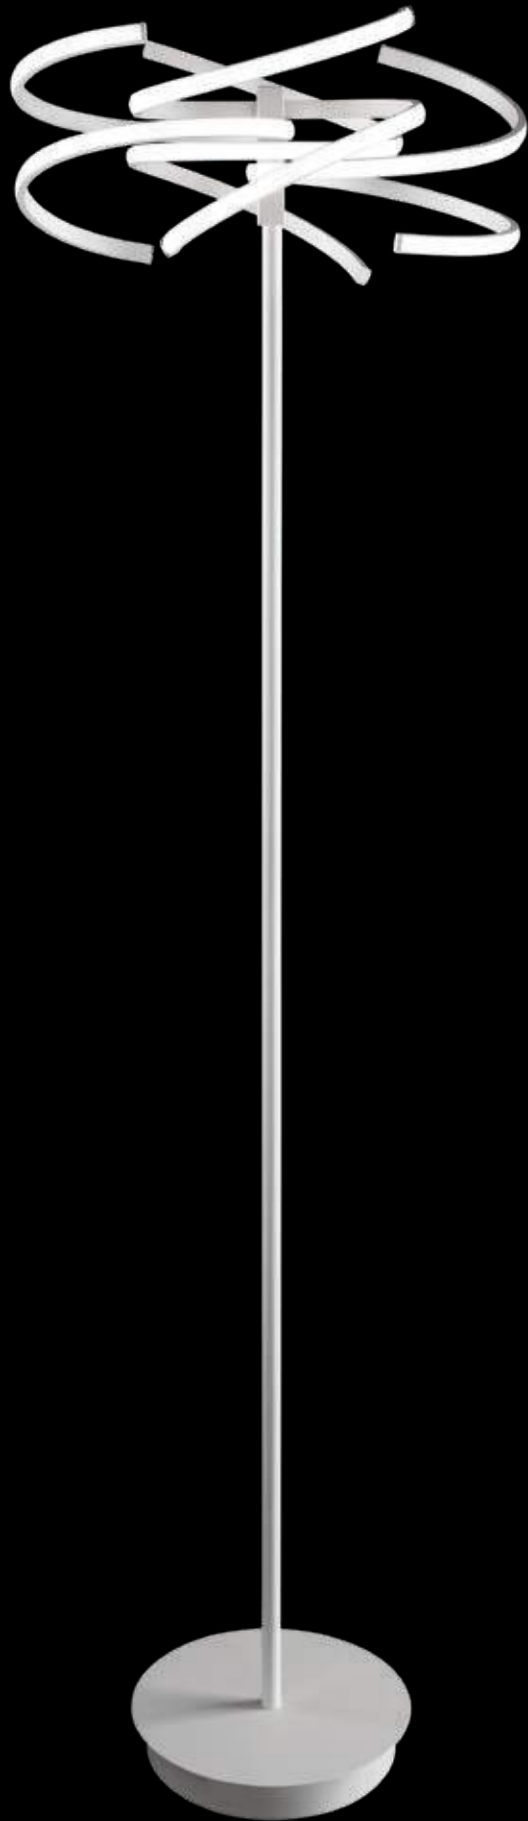

6399 B LC

Piantana in metallo e alluminio verniciato a polvere colore bianco opaco con diffusori in silicone
Floor lamp in matt white powder-coated metal and aluminium with silicone diffusers

LED $\varnothing$ 70W 5600LM 3000K

Dimmer. (con driver aggiuntivo pag.5, solo modello bluetooth)
Dimmer. (with additional driver pag.5, only bluetooth)

Interruttore a pedale Foot switch

6398 B LC

Plafoniera in metallo e alluminio verniciato a polvere colore bianco opaco con diffusori in silicone
Ceiling lamp in matt white powder-coated metal and aluminium with silicone diffusers

LED $\varnothing$ 70W 5600LM 3000K

Dimmer. (con driver aggiuntivo pag.5)
Dimmer. (with additional driver pag.5)