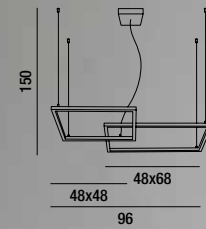

#### 6593 B CT

Sospensione composta da due riquadri in alluminio verniciato a polvere colore bianco opaco con diffusore in acrilico satinato, cavi regolabili in lunghezza  
Hanging lamp consisting of two matt white powder-coated aluminium frames with satin acrylic diffuser, cables adjustable in length