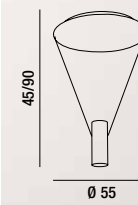

6798 OR LC

Plafoniera in metallo verniciato a polvere colore bianco gofrato con un cilindro biemissione in alluminio finitura oro bronzato sospeso con due fili ancorati alla base

Ceiling lamp in white embossed powder-coated metal with an aluminium double emission cylinder with bronze gold finish hanging by means of two cables anchored to the base

LED ✪ 36W 3283LM 3000K

H. REGOLABILE

Dimmerabile Dimmable

LED