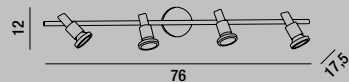

6158 CL

Faretto 4 luci in metallo finitura cromo lucido con corpi luce orientabili (rotazione e inclinazione)
4-light metal spotlight with polished chrome finish with adjustable (rotation and inclination) light bodies

4XGU10 ◀ 3W LED 3000K INCL.

LED