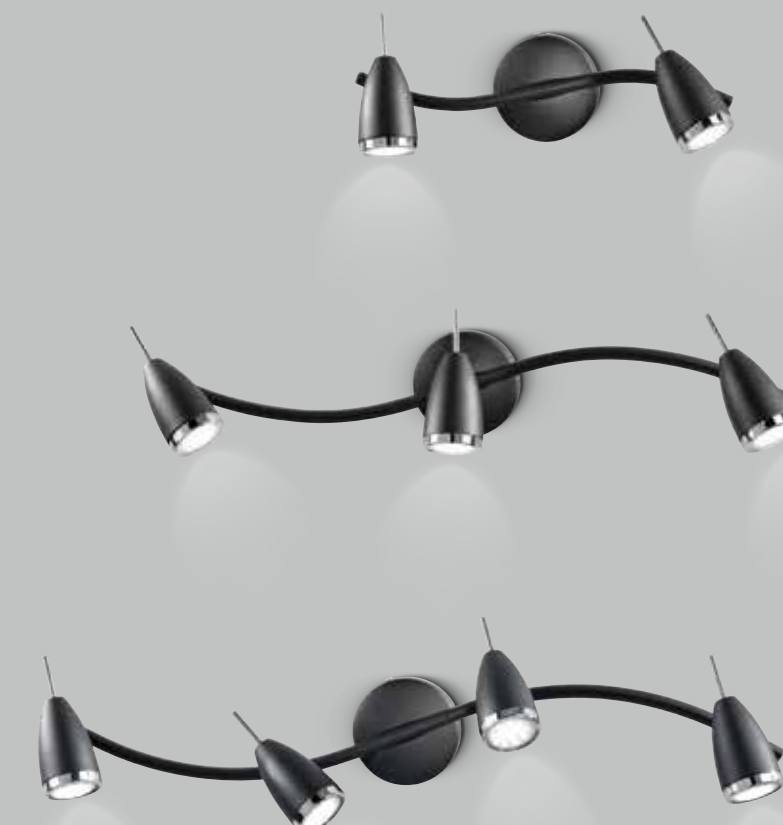

# OASIS

COLORI DISPONIBILI  
AVAILABLE COLOURS

-  bianco opaco  
matt white
-  cromo spazzolato  
brushed chrome
-  nero opaco  
matt black

**6814 B**  
Faretto da incasso fisso  
in alluminio verniciato  
a polvere colore bianco opaco  
Fixed recessed  
spotlight in matt white  
powder-coated aluminium