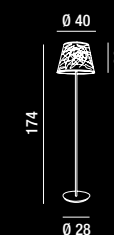

6070 N

Piantana con montatura in metallo finitura cromo lucido e paralume in acrilico bianco lucido con decori in acrilico nero lucido.
Floor lamp with metal fixture, polished chrome finish and lampshade with glossy white acrylic with glossy black acrylic decorations

1XE27 MAX 60W
Interruttore a pedale Foot switch