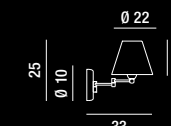

4016 CL

Applique in metallo finitura cromo lucido con braccio snodato; paralume in tessuto bianco plastificato all'interno

Metal wall lamp with polished chrome finish and articulated arm; white fabric lampshade, plasticized on the inside

1XE14 MAX 40W

Interruttore a taretto sulla base
Pull switch on the base

4016 OD

Applique in metallo finitura oro lucido con braccio snodato; paralume in tessuto bianco plastificato all'interno

Metal wall lamp with glossy gold finish and articulated arm; white fabric lampshade, plasticized on the inside

1XE14 MAX 40W

Interruttore a taretto sulla base
Pull switch on the base