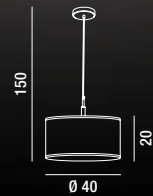

1XE27  MAX 40W  
 H. REGOLABILE

**6166**

Sospensione con montatura in metallo finitura cromo spazzolato con paralume in tessuto bianco simil juta, plastificato all'interno  
 Hanging lamp with metal fixture and brushed chrome finish with white jute-like fabric lampshade, plasticized on the inside