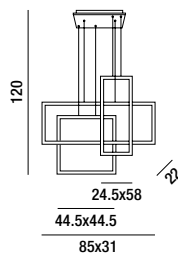

PLAY CREATIVELY WITH THE ELEMENTS!

You can vary the heights of squares and rectangles to create the design you want. Have fun by customizing the intersections; let your imagination run wild by overlapping or separating modules.

6592 B CT

Sospensione composta da tre riquadri in alluminio verniciato a polvere colore bianco opaco con diffusore in acrilico satinato, cavi regolabili in lunghezza
Hanging lamp consisting of three matt white powder-coated aluminium frames with satin acrylic diffuser, cables adjustable in length

LED 90W 6750LM 3000K - CCT 3000K 4000K 6000K

H. REGOLABILE

LED

6592 N CT

Sospensione composta da tre riquadri in alluminio verniciato a polvere colore nero opaco con diffusore in acrilico satinato, cavi regolabili in lunghezza
Hanging lamp consisting of three matt black powder-coated aluminium frames with satin acrylic diffuser, cables adjustable in length

LED 90W 6750LM 3000K - CCT 3000K 4000K 6000K

H. REGOLABILE

LED