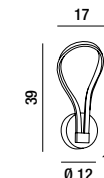

6615 B LC

Applique in metallo e alluminio verniciato a polvere colore bianco opaco con diffusore in silicone
Matt white powder-coated metal and aluminium wall lamp with silicon diffuser

LED $\varnothing$ 13W 1040LM 3000K