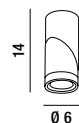

6811 B LC
Faretto cilindrico in metallo
verniciato a polvere colore bianco
opaco con corpo luce orientabile
fino ad un'angolazione di 90°
Cylindrical spotlight in matt white
powder-coated metal with light
body adjustable to 90 degrees

LED $\varnothing$ 8W 480LM 3000K

6811 N LC
Faretto cilindrico in metallo
verniciato a polvere colore nero
opaco con corpo luce orientabile
fino ad un'angolazione di 90°
Cylindrical spotlight in matt black
powder-coated metal with light
body adjustable to 90 degrees

LED $\varnothing$ 8W 480LM 3000K