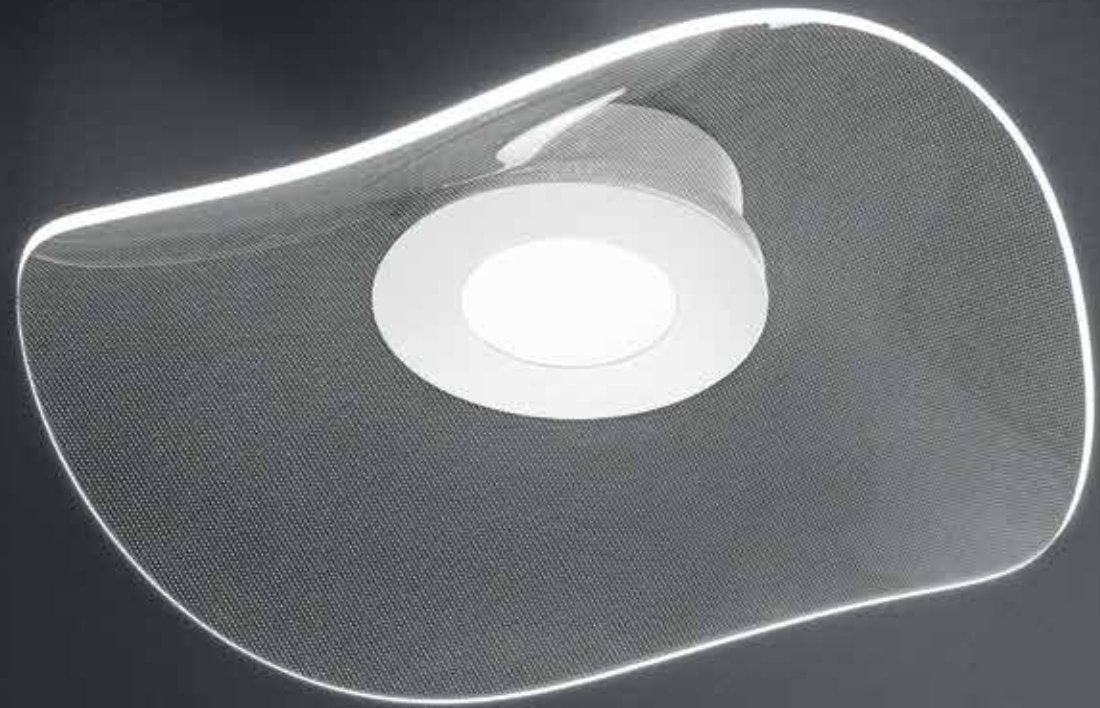

6868 B LC

Plafoniera in metallo verniciato a polvere colore bianco opaco;
diffusore in acrilico trasparente con microincisioni a laser
Ceiling lamp in matt white powder-coated metal; transparent
acrylic diffuser with laser micro-engravings

LED $\varnothing$ 30W 2400LM 3000K

WLED