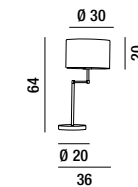

6162

Lampada da tavolo in metallo finitura cromo spazzolato con braccio snodato e paralume in tessuto bianco simil juta, plastificato all'interno
Metal table lamp with brushed chrome finish, articulated arm and white jute-like fabric lampshade, plasticized on the inside

1XE27 MAX 40W
Interruttore sul cavo Switch on the cable