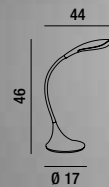

COLORI DISPONIBILI
AVAILABLE COLOURS

- **bianco lucido**
  glossy white
- **nero lucido**
  glossy black
- **grigio opaco metallizzato**
  matt gray metallized
- **oro opaco**
  matt gold