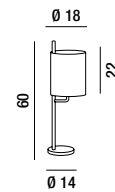

6852 N

Lampada da tavolo in metallo verniciato a polvere colore nero opaco e paralume in tessuto bianco plastificato all'interno
Table lamp in matt black powder-coated metal with white fabric lampshade plasticized on the inside

1XE27 MAX 40W

Interruttore sul cavo Switch on the cable