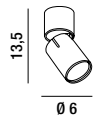

# CONNECT

COLORI DISPONIBILI  
AVAILABLE COLOURS

↻  
orientabile a 90°  
adjustable to 90°

**6810 B**  
Faretto in alluminio verniciato  
a polvere colore bianco opaco  
con corpo luce orientabile  
(rotazione e inclinazione)  
Spotlight in matt white  
powder-coated aluminium  
with adjustable light body  
(rotation and inclination)