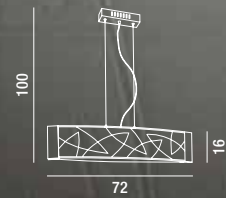

5938

Sospensione con montatura in metallo finitura cromo lucido e vetro bianco con incisioni trasparenti e particolari satinati
Hanging lamp with metal fixture, polished chrome finish and white glass with transparent engravings and satin details

4XE14 $\ominus$ MAX 60W
H. REGOLABILE