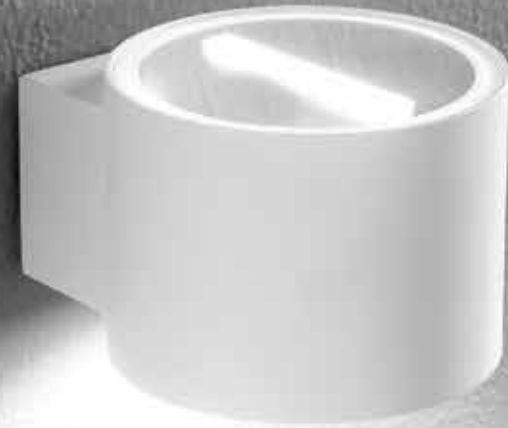

MONOCLE

COLORI DISPONIBILI
AVAILABLE COLOURS

6792 A
Applique biemissione in alluminio
per esterno/interno colore
grafite e vetro trasparente
Double emission wall lamp for
outdoor/indoor use in graphite
aluminium and transparent glass

1XG9 $\leq$ MAX 10W
IP54

6792 B
Applique biemissione in alluminio
per esterno/interno colore bianco
opaco e vetro trasparente
Double emission wall lamp for
outdoor/indoor use in matt white
aluminium and transparent glass

1XG9 $\leq$ MAX 10W
IP54