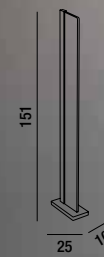

6861 B CT

Piantana in alluminio verniciato a polvere colore bianco opaco e diffusore in acrilico trasparente con microincisioni a laser. Interruttore touch dimmer posizionato sulla parte superiore dell'asta
Floor lamp in matt white powder-coated aluminium and transparent acrylic diffuser with laser micro-engravings. Touch dimmer switch located on the upper part of the stand

LED φ 30W 2400LM
CCT 3000K 4000K 6000K
Interruttore touch
Touch mode switch
Dimmerabile Dimmable