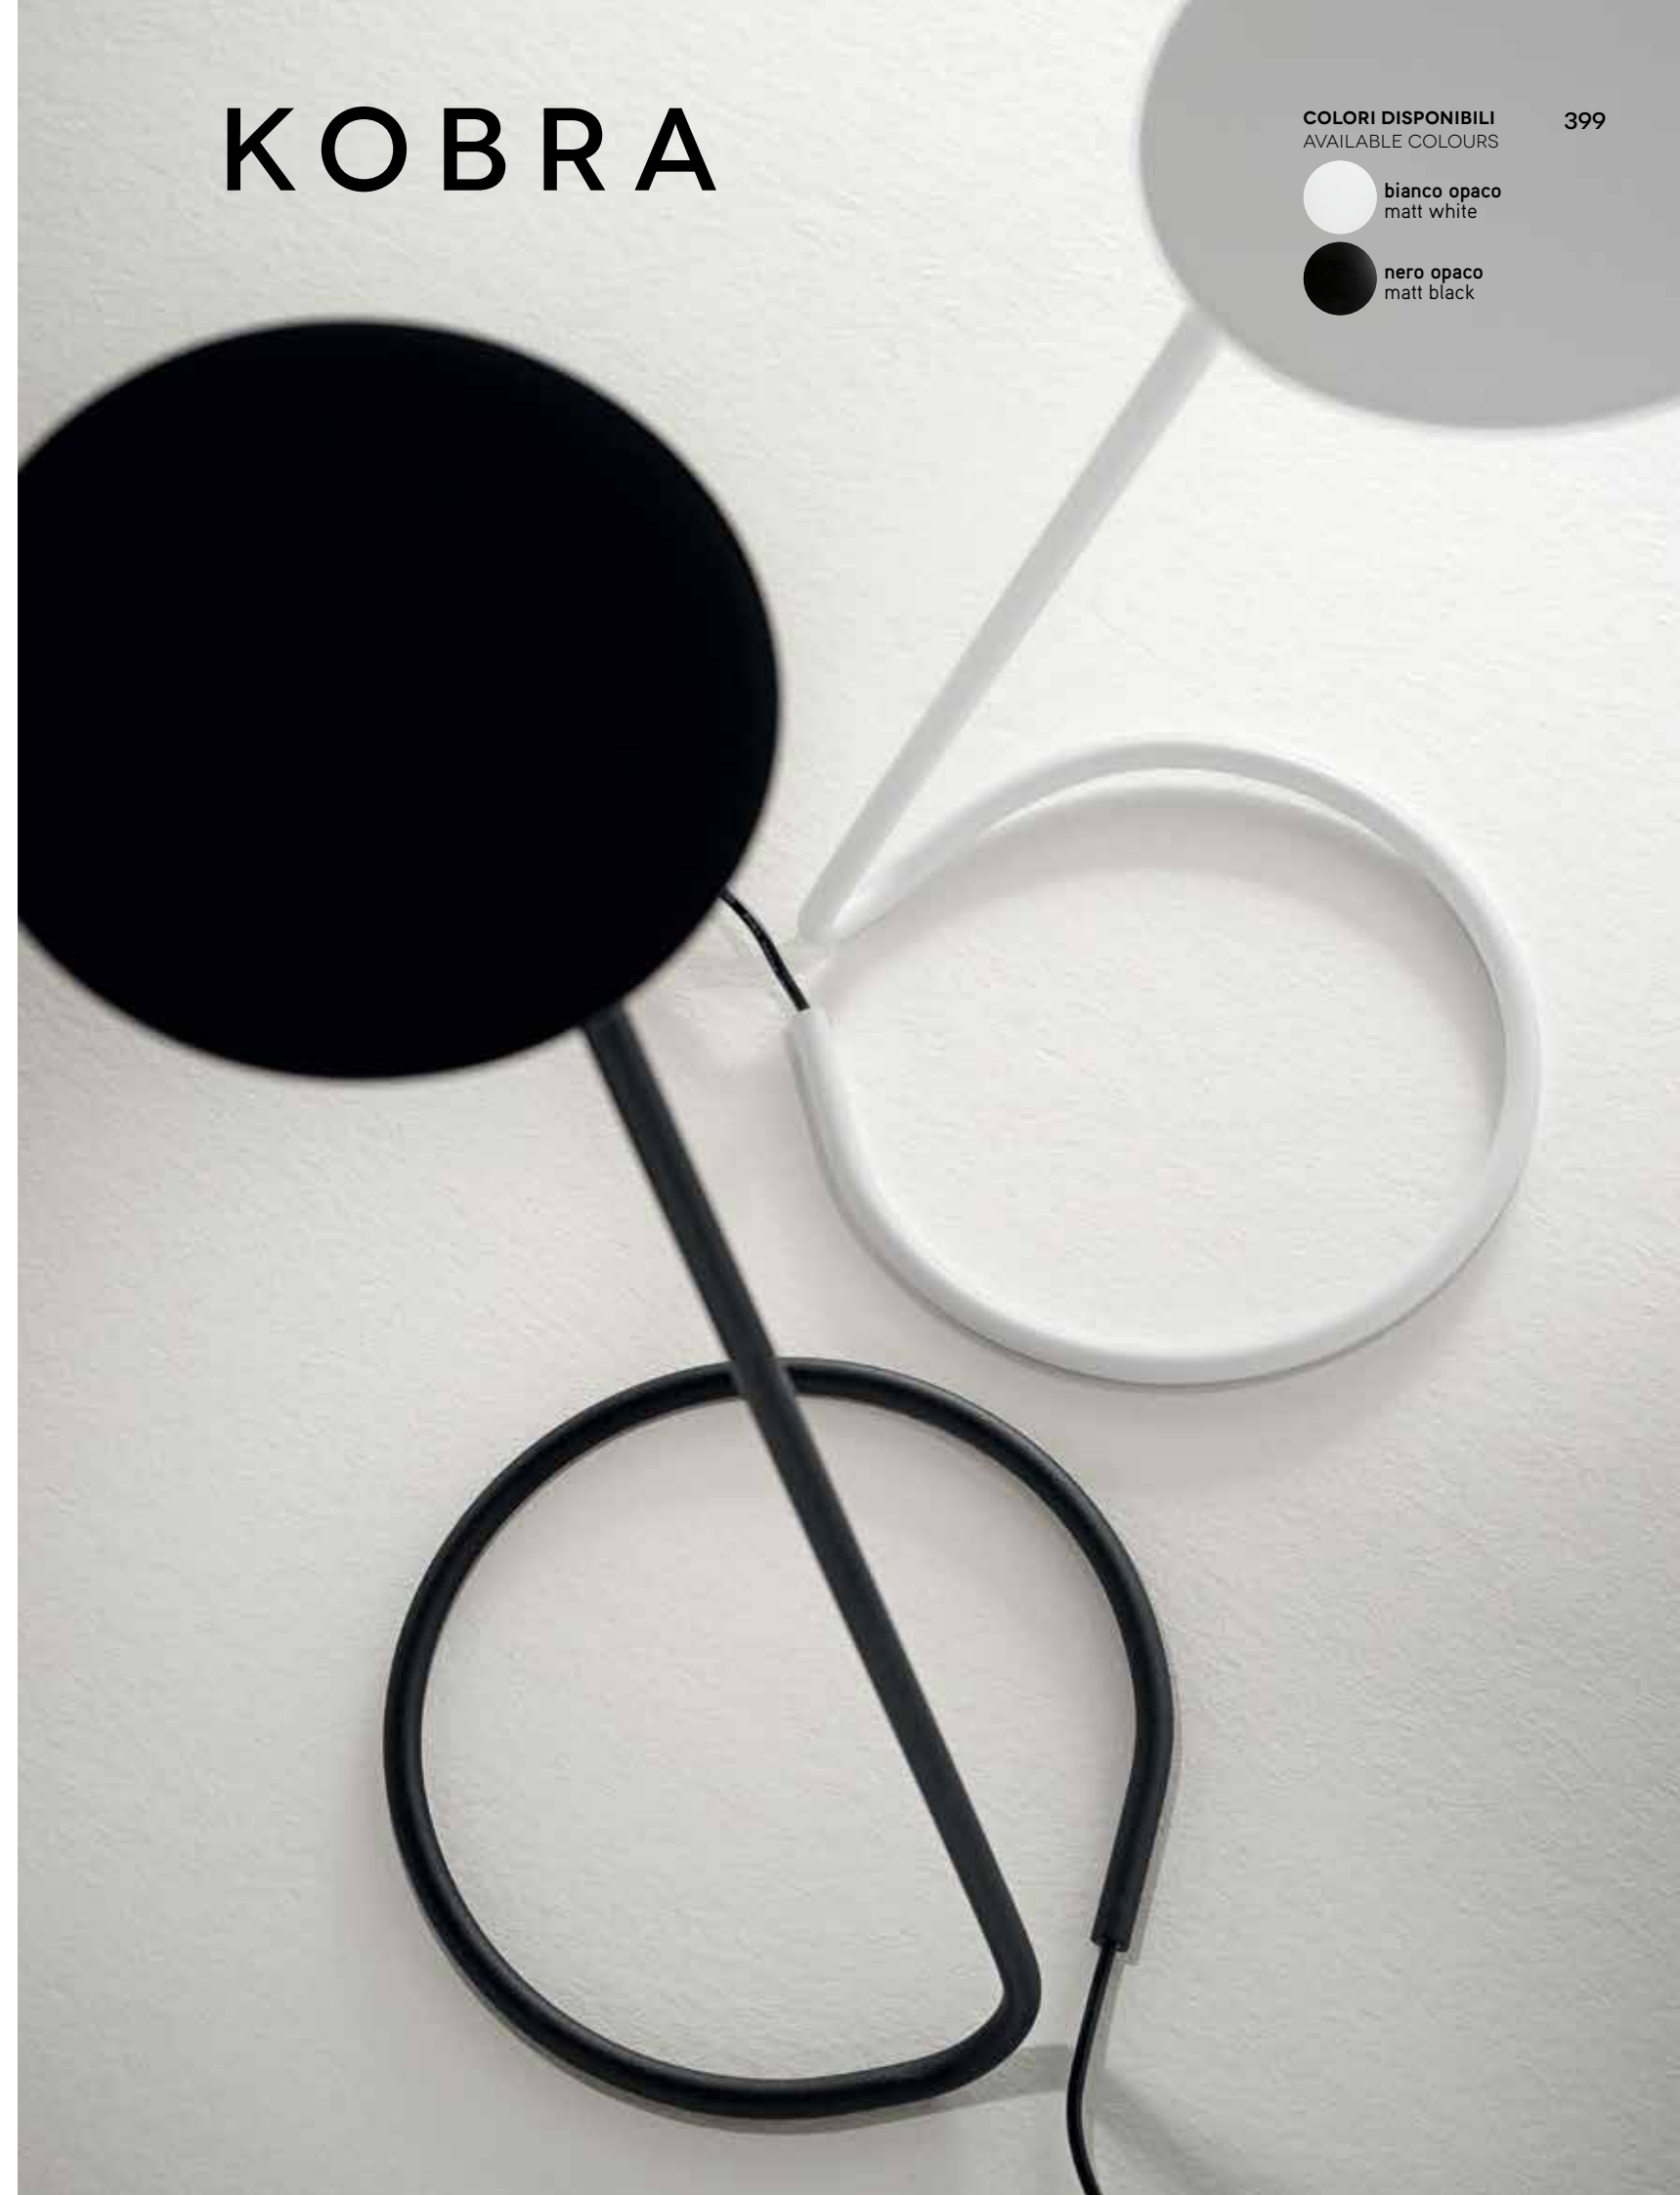

# KOBRA

COLORI DISPONIBILI  
AVAILABLE COLOURS

● bianco opaco  
matt white

● nero opaco  
matt black