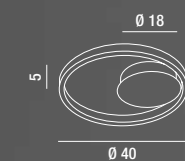

6698 B LC

Plafoniera in alluminio e metallo verniciato a polvere colore bianco opaco con diffusore in acrilico, rosone decentrabile con cavo da 350 cm di lunghezza
Matt white powder-coated metal and aluminium ceiling lamp with acrylic diffuser, decentralizing ceiling canopy with 350 cm long cable

LED $\varnothing$ 36W DIM. 1980LM 3000K
Dimmerabile Dimmable