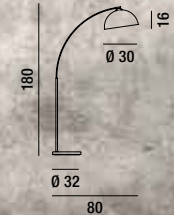

CLIO

4324

Piantana in metallo finitura cromo lucido con base in marmo bianco. Paralume orientabile in metallo cromo lucido con interno verniciato a polvere colore bianco lucido
Metal floor lamp with polished chrome finish and marble base. Adjustable lampshade in polished chrome-plated metal, powder-coated glossy white on the inside

1XE27 MAX 100W

Interruttore a pedale Foot switch