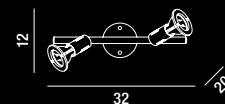

DISCO

4852 CR

Faretto 2 luci in metallo finitura cromo spazzolato e plastica con diffusori orientabili (rotazione e inclinazione)
2-light metal spotlight with brushed chrome and plastic finish with adjustable (rotation and inclination) diffusers

2XE14 ◀ MAX 40W INCL.

LED