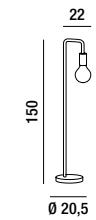

6605 N

Piantana interamente in metallo verniciato a polvere colore nero opaco con portalamada in finitura ottone invecchiato
Floor lamp in matt black powder-coated metal with lamp holder in antique brass finish

1XE27 MAX 40W
LAMPADINE ESCLUSE - BULBS NOT INCLUDED
Interruttore a pedale Foot switch