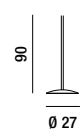

4025 Y
A-B-N
Piedistallo in metallo per articolo 4025
Metal floor stand for article 4025