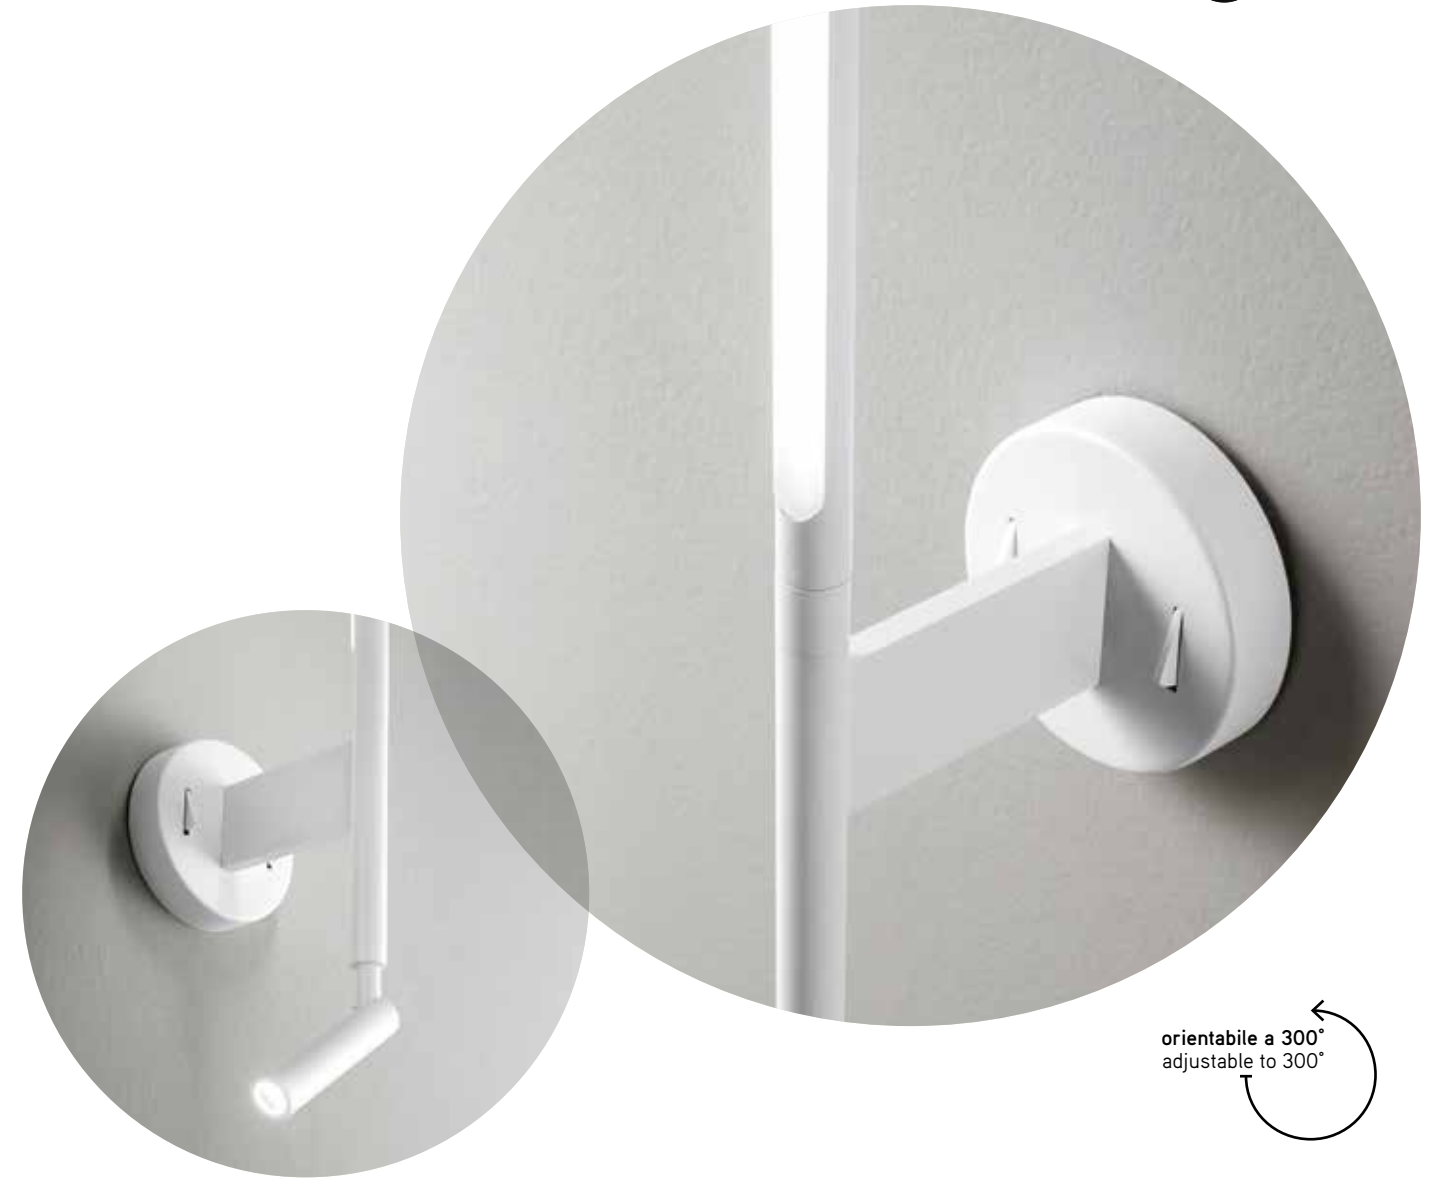

RAMON

COLORI DISPONIBILI
AVAILABLE COLOURS

bianco opaco
matt white

nero opaco
matt black

orientabile a 300°
adjustable to 300°

6654 B LC

Applique in metallo verniciato a polvere colore bianco opaco con diffusore in acrilico satinato. Diffusore e faretto a LED orientabili a 300°
Matt white powder-coated metal wall lamp with satin acrylic diffuser, diffuser and LED spotlight adjustable to 300°

LED $\varnothing$ 6W 420LM + 3W 210LM 3000K

Doppio interruttore sulla base Double switch on the base

6654 N LC

Applique in metallo verniciato a polvere colore nero opaco con diffusore in acrilico satinato. Diffusore e faretto a LED orientabili a 300°
Matt black powder-coated metal wall lamp with satin acrylic diffuser, diffuser and LED spotlight adjustable to 300°

LED $\varnothing$ 6W 420LM + 3W 210LM 3000K

Doppio interruttore sulla base Double switch on the base