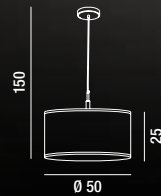

6168

Sospensione con montatura in metallo finitura cromo spazzolato con paralume in tessuto bianco simil juta, plastificato all'interno
Hanging lamp with metal fixture and brushed chrome finish with white jute-like fabric lampshade, plasticized on the inside

1XE27 MAX 40W
H. REGOLABILE