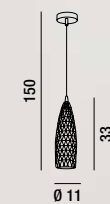

6768 FU

Sospensione con montatura in metallo finitura cromo lucido e vetro lavorato fumè specchiato
Hanging lamp with metal fixture, polished chrome finish and mirrored smoked glass

1XE27 MAX 60W
H. REGOLABILE

6768 AM

Sospensione con montatura in metallo finitura oro spazzolato e vetro lavorato ambra
Hanging lamp with metal fixture, brushed gold finish and amber glass

1XE27 MAX 60W
H. REGOLABILE

6768 B

Sospensione con montatura in metallo finitura cromo lucido e vetro lavorato bianco lucido
Hanging lamp with metal fixture, polished chrome finish and glossy white glass

1XE27 MAX 60W
H. REGOLABILE