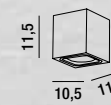

# TOTEM

COLORI DISPONIBILI  
AVAILABLE COLOURS

**6826 A**  
Applique biemissione in alluminio  
colore grafite per esterni/interni  
con diffusori in vetro trasparente  
Double emission wall lamp for outdoor/  
indoor use in graphite aluminium with  
transparent glass diffusers