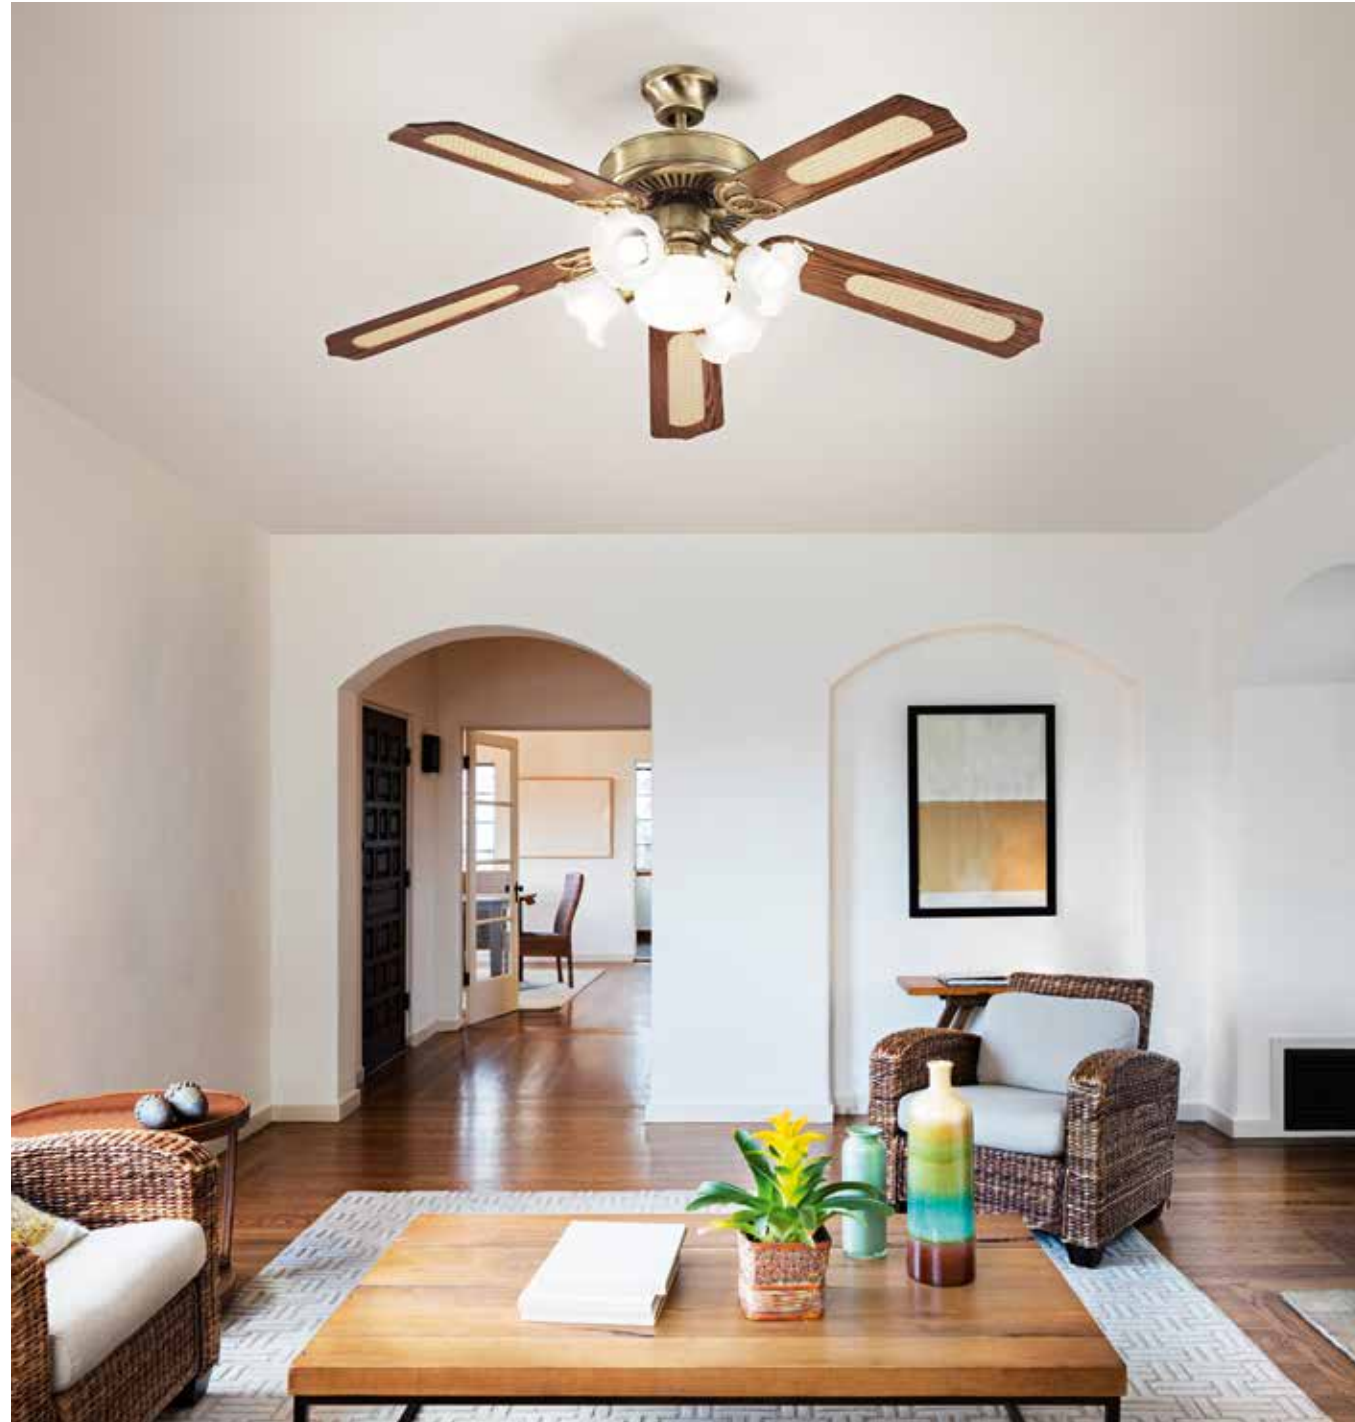

7066 OB
Ventilatore in metallo finitura ottone brunito
5 pale legno noce scuro/noce chiaro (bicolore reversibili) - diffusori in vetro
Metal burnished brass ceiling fan
5 dark/light walnut wood blades (two-tone reversible) - glass diffusers

5XE27 ⚡ MAX 60W

Pale
bicolore
Double
face blades

Per questo ventilatore è possibile acquistare a parte uno dei kit luce proposti a pag. 584 For this ceiling fan you can buy one of our light kits showed on p. 584

7066 B
Ventilatore in metallo verniciato bianco lucido
5 pale legno verniciato bianco - diffusori in vetro
Metal glossy white painted ceiling fan
5 dark/light walnut wood blades (two-tone reversible) - glass diffusers

3XE27 ⚡ MAX 60W

Per questo ventilatore è possibile acquistare a parte uno dei kit luce proposti a pag. 584 For this ceiling fan you can buy one of our light kits showed on p. 584

7066 OL
Ventilatore in metallo finitura ottone lucido
5 pale legno noce scuro/noce chiaro (bicolore reversibili) - diffusori in vetro
Metal polished brass ceiling fan
5 dark/light walnut wood blades (two-tone reversible) - glass diffusers

5XE27 ⚡ MAX 60W

Pale
bicolore
Double
face blades

Per questo ventilatore è possibile acquistare a parte uno dei kit luce proposti a pag. 584 For this ceiling fan you can buy one of our light kits showed on p. 584