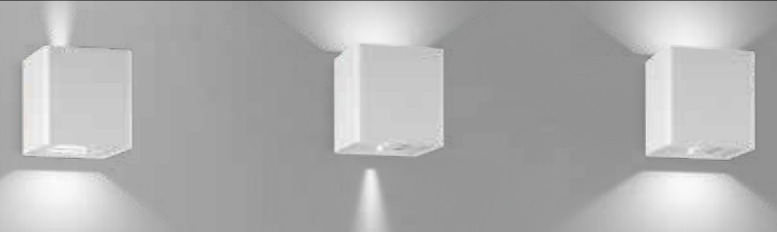

6118 B LC

Applique biemissione per esterni/interni in alluminio verniciato a polvere colore bianco opaco con fasci di luce regolabili
Double emission wall lamp for outdoor/indoor use in matt white powder-coated aluminium with adjustable light beams

LED $\varnothing$ 2X5W 616LM 3000K
IP54

6118 B LN

Applique biemissione per esterni/interni in alluminio verniciato a polvere colore bianco opaco con fasci di luce regolabili
Double emission wall lamp for outdoor/indoor use in matt white powder-coated aluminium with adjustable light beams

LED $\varnothing$ 2X5W 616LM 4000K
IP54

6118 A LC

Applique biemissione per esterni/interni in alluminio verniciato a polvere colore grafite con fasci di luce regolabili
Double emission wall lamp for outdoor/indoor use in graphite powder-coated aluminium with adjustable light beams

LED $\varnothing$ 2X5W 616LM 3000K
IP54

6118 A LN

Applique biemissione per esterni/interni in alluminio verniciato a polvere colore grafite con fasci di luce regolabili
Double emission wall lamp for outdoor/indoor use in graphite powder-coated aluminium with adjustable light beams

LED $\varnothing$ 2X5W 616LM 4000K
IP54