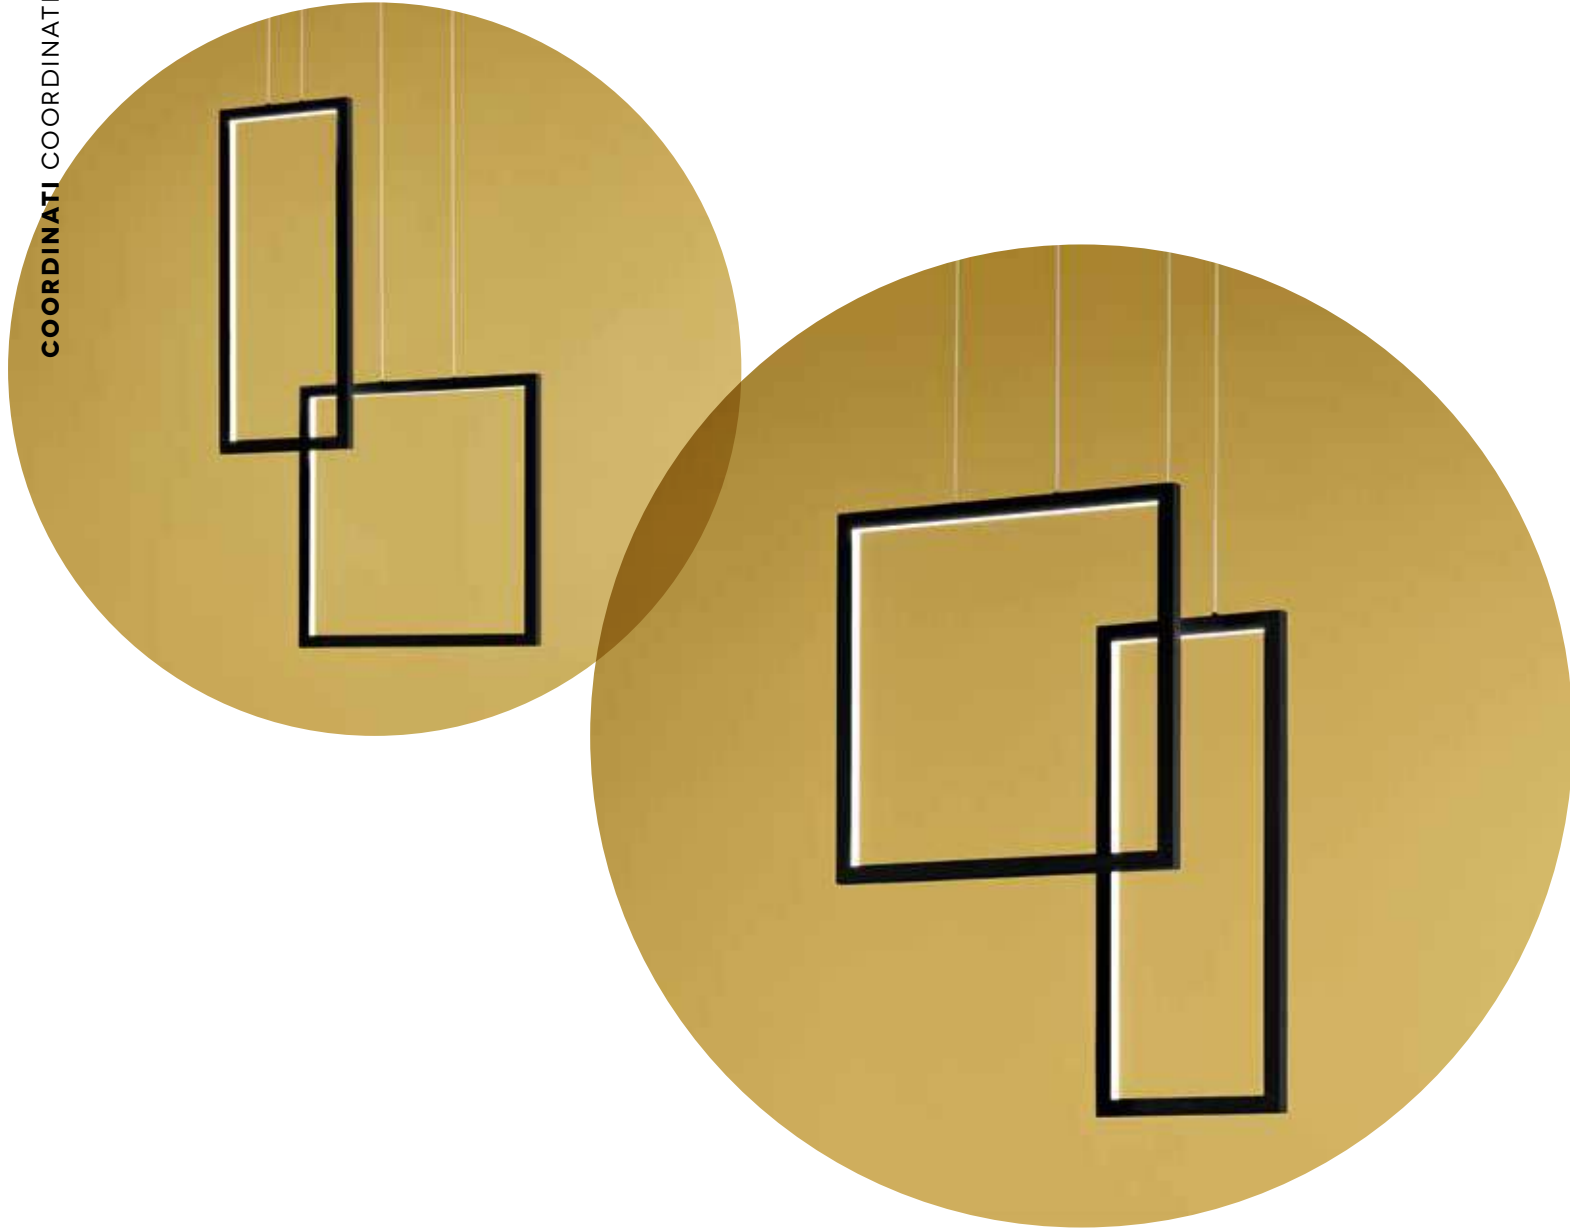

6594 B CT

Sospensione composta da due riquadri in alluminio verniciato a polvere colore bianco opaco con diffusore in acrilico satinato, cavi regolabili in lunghezza

Hanging lamp consisting of two matt white powder-coated aluminium frames with satin acrylic diffuser, cables adjustable in length

LED 64W 4800LM 3000K - CCT 3000K 4000K 6000K

H. REGOLABILE

6594 N CT

Sospensione composta da due riquadri in alluminio verniciato a polvere colore nero opaco con diffusore in acrilico satinato, cavi regolabili in lunghezza

Hanging lamp consisting of two matt black powder-coated aluminium frames with satin acrylic diffuser, cables adjustable in length

LED 64W 4800LM 3000K - CCT 3000K 4000K 6000K

H. REGOLABILE