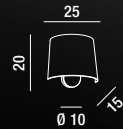

5608

Applique in metallo finitura cromo lucido; paralume in tessuto bianco plastificato all'interno
Metal wall lamp with polished chrome finish; white fabric lampshade, plasticized on the inside

1XE14 MAX 60W