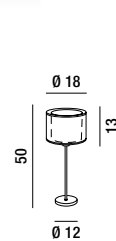

5974

Lumetto in metallo finitura cromo lucido con doppio paralume (tessuto bianco e acrilico trasparente con striature in tessuto marrone)
Metal bedside lamp with polished chrome finish and double lampshades (white fabric and transparent acrylic with brown fabric streaks)

1XE27 MAX 60W

Interruttore sul cavo Switch on the cable