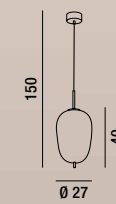

6672 B LC

Sospensione in vetro bianco soffiato e acidato,
montatura in metallo con finitura oro spazzolato.
Hanging lamp in frosted white blown glass
metal frame with brushed gold finish

LED $\varnothing$ 24W 1435LM 3000K
H. REGOLABILE