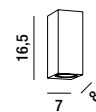

COLORI DISPONIBILI
AVAILABLE COLOURS

bianco opaco
matt white

grafite
graphite

6828 A

Applique biemissione per esterni/interni in alluminio verniciato a polvere colore grafite con diffusori in vetro trasparente
Double emission wall lamp for outdoor/indoor use in graphite powder-coated aluminium with transparent glass diffusers

2XGU10 $\leq$ MAX 35W
IP65

6828 B

Applique biemissione per esterni/interni in alluminio verniciato a polvere colore bianco opaco con diffusori in vetro trasparente
Double emission wall lamp for outdoor/indoor use in matt white powder-coated aluminium with transparent glass diffusers

2XGU10 $\leq$ MAX 35W
IP65