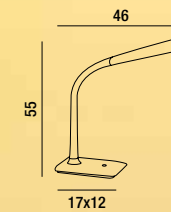

PALETTE

COLORI DISPONIBILI
AVAILABLE COLOURS

6872 B
Lampada da tavolo orientabile
in plastica colore bianco lucido
e diffusore in acrilico satinato
Adjustable table lamp in glossy white
plastic and satin acrylic diffuser

LED $\varnothing$ 7W 400LM 3000K
Interruttore touch Touch mode switch
Dimmerabile Dimmable

6872 N
Lampada da tavolo orientabile
in plastica colore nero lucido
e diffusore in acrilico satinato
Adjustable table lamp in glossy black
plastic and satin acrylic diffuser

LED $\varnothing$ 7W 400LM 3000K
Interruttore touch Touch mode switch
Dimmerabile Dimmable