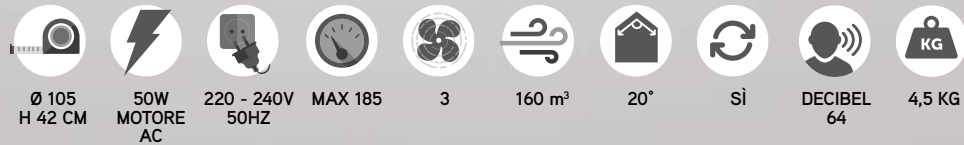

7064 B
Ventilatore in metallo verniciato bianco lucido
4 pale legno verniciato bianco - diffusore in vetro
Metal glossy white painted ceiling fan
4 white wood blades - glass diffuser

1XE27 ⚡ MAX 60W

Per questo ventilatore è possibile acquistare a parte uno dei kit luce proposti a pag. 584 For this ceiling fan you can buy one of our light kits showed on p. 584