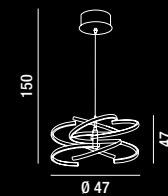

COLORI DISPONIBILI
AVAILABLE COLOURS

- bianco opaco
  matt white
- cromo lucido
  polished chrome

6396 B LC

Sospensione in metallo e alluminio verniciato a polvere colore bianco opaco con diffusori in silicone
Matt white powder-coated metal and aluminium hanging lamp with silicone diffusers

LED $\varnothing$ 70W 5600LM 3000K
H. REGOLABILE

Dimmer. (con driver aggiuntivo pag.5)
Dimmer. (with additional driver pag.5)