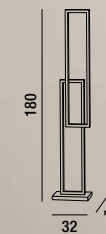

6599 B CT

Piantana in alluminio verniciato a polvere colore bianco opaco con diffusore in acrilico satinato
Matt white powder-coated aluminium floor lamp with satin acrylic diffuser

LED $\varnothing$ 64W 4800LM
CCT 3000K 4000K 6000K

Interruttore a pedale Foot switch

6599 N CT

Piantana in alluminio verniciato a polvere colore nero opaco con diffusore in acrilico satinato
Matt black powder-coated aluminium floor lamp with satin acrylic diffuser

LED $\varnothing$ 64W 4800LM
CCT 3000K 4000K 6000K

Interruttore a pedale Foot switch