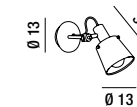

6802 N

Applique orientabile in metallo verniciato a polvere colore nero opaco con particolare oro all'interno del paralume
Adjustable wall lamp in matt black powder-coated metal with golden detail inside the lampshade

1XE27 MAX 60W