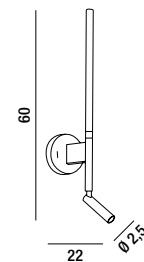

# RAMON

**COLORI DISPONIBILI**  
AVAILABLE COLOURS

 **bianco opaco**  
matt white

 **nero opaco**  
matt black

orientabile a 300°  
adjustable to 300°