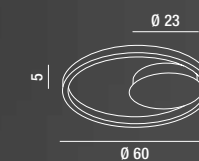

## ECLIPSE

**6700 B LC**

Plafoniera in alluminio e metallo verniciato a polvere colore bianco opaco con diffusore in acrilico, rosone decentrabile con cavo da 350 cm di lunghezza  
 Matt white powder-coated metal and aluminium ceiling lamp with acrylic diffuser, decentralizing ceiling canopy with 350 cm long cable