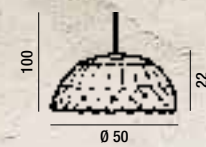

ORANGE

H5005
Sospensione madreperla decorata con pendel oro
Decorated "madreperla" hanging lamp with gold pendel

1XE27 ◀ MAX 60W
H. REGOLABILE