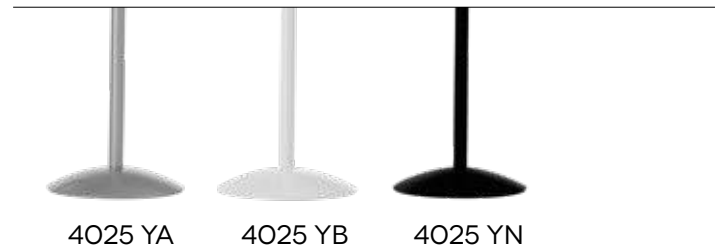

4025 ZA 4025 ZB 4025 ZN 4025 ZNOR

4025 YA 4025 YB 4025 YN