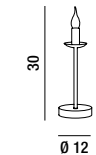

6268 B
Lumetto interamente in metallo verniciato a polvere colore bianco opaco
Matt white powder-coated all-metal bedside lamp

1XE14 MAX 40W
LAMP. ESCLUSE
BULBS NOT INCLUDED
Interruttore sul cavo
Switch on the cable

6266 TO
Applique interamente in metallo verniciato a polvere colore tortora opaco
Matt dove grey powder-coated all-metal wall lamp

2XE14 MAX 40W
LAMP. ESCLUSE
BULBS NOT INCLUDED

6268 TO
Lumetto interamente in metallo verniciato a polvere colore tortora opaco
Matt dove grey powder-coated all-metal bedside lamp

1XE14 MAX 40W
LAMP. ESCLUSE
BULBS NOT INCLUDED
Interruttore sul cavo
Switch on the cable

TUTTI GLI ARTICOLI DI QUESTA SERIE SONO VENDUTI SENZA PARALUMI. È POSSIBILE ACQUISTARLI SEPARATAMENTE NELLE DUE VERSIONI
SHADES ARE NOT INCLUDED FOR WHOLE SERIES. TWO VERSION SOLD SEPARATELY ARE AVAILABLE.