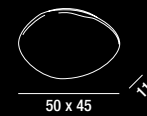

NOVA

6686 B LC
Plafoniera con diffusore in acrilico
bianco effetto "cielo stellato"
Ceiling lamp with white acrylic
diffuser with "starry sky" effect

LED $\varnothing$ 40W 3200LM 3000K
LED