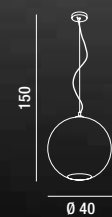

6477

Sospensione con montatura in metallo finitura cromo lucido e vetro bianco soffiato e acidato
Hanging lamp with metal fixture, polished chrome finish and white, blown and etched glass

1XE27 ⚡ MAX 60W
H. REGOLABILE