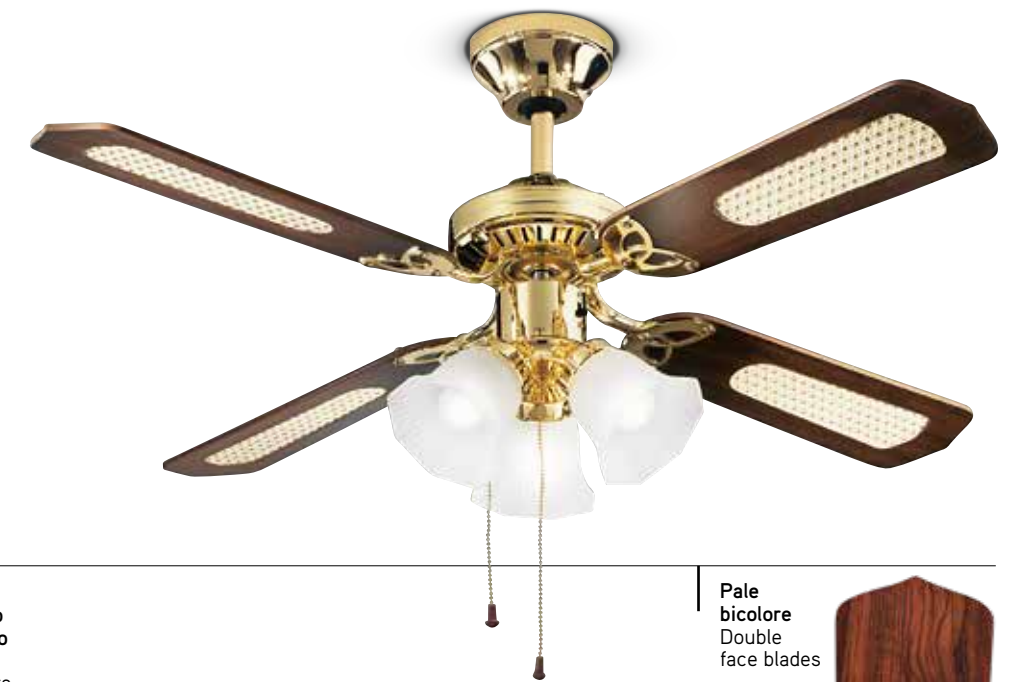

7060 OL
Ventilatore in metallo finitura ottone lucido
4 pale legno noce scuro - diffusori in vetro
Metal white painted ceiling fan
4 dark walnut wood blades - glass diffusers

3XE27 ⚡ MAX 60W