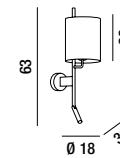

6850 N

Applique in metallo verniciato a polvere colore nero opaco con faretto a LED integrato e paralume in tessuto bianco plastificato all'interno
Matt black powder-coated metal wall lamp with integrated LED spotlight and white fabric lampshade plasticized on the inside

1XE27 MAX 40W

+ LED 3W 138LM (FARETTO) 3000K

Doppio interruttore sulla base Double switch on the base

LED