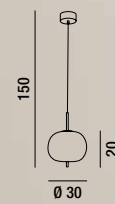

6668 B LC
Sospensione in vetro bianco soffiato e acidato,
montatura in metallo con finitura oro spazzolato
Hanging lamp in frosted white blown glass
metal frame with brushed gold finish

LED $\varnothing$ 18W 1329LM 3000K
H. REGOLABILE