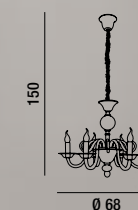

6496 TR
Sospensione in vetro soffiato trasparente con catena e dettagli in metallo finitura cromo lucido. Copricatena in velluto nero
Transparent blown glass hanging lamp with metal chain and details, and polished chrome finish. Black velvet chain cover

6XE14 ◯ MAX 40W
LAMPADINE ESCLUSE - BULBS NOT INCLUDED
H. REGOLABILE