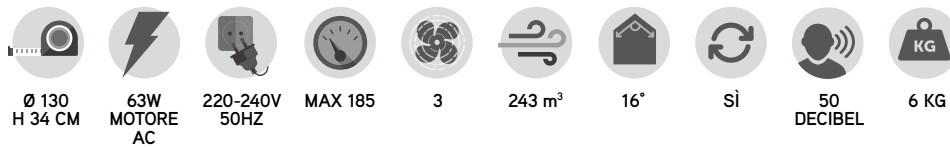

Ø 130 H 34 CM 63W MOTORE AC 220-240V 50HZ MAX 185 3 243 m² 16' Sì 50 DECIBEL 6 KG